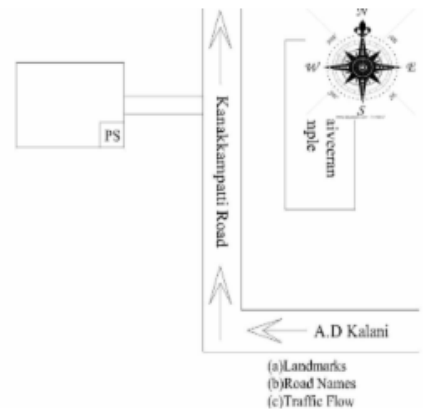

Google Map View

Polling Station Building Front View

Polling Station Front View

Cad View

Key MAP View

1 பெயர் : காள்ஸ்வரி தந்தை பெயர்: நடராஜ் வீட்டு எண் : 1/108 வயது : 38 பாலினம் : பெண் Photo is available	YII2146934	2 பெயர் : செல்வநாயகம் கணவர் பெயர்: காள்முத்து வீட்டு எண் : 1E வயது : 46 பாலினம் : பெண் Photo is available	KMS4458931	3 பெயர் : புல்பா கணவர் பெயர்: தெண்டபாணி வீட்டு எண் : 2-1 வயது : 58 பாலினம் : பெண் Photo is available	KMS2688638
4 பெயர் : வரதராஜ் தந்தை பெயர்: தெண்டபாணி வீட்டு எண் : 2-1 வயது : 41 பாலினம் : ஆண் Photo is available	KMS2688026	5 பெயர் : தங்கமணி கணவர் பெயர்: ஈஸ்வரன் வீட்டு எண் : 2-2 வயது : 47 பாலினம் : பெண் Photo is available	KMS2688737	6 பெயர் : பழனிச்சாமி தந்தை பெயர்: சண்முகம் வீட்டு எண் : 2-3 வயது : 55 பாலினம் : ஆண் Photo is available	KMS2688539
7 பெயர் : கண்டியப்பகவுண்டர் தந்தை பெயர்: சுப்பேகவுண்டர் வீட்டு எண் : 2-4 வயது : 85 பாலினம் : ஆண் Photo is available	YII1407154	8 பெயர் : குருசாமி தந்தை பெயர்: தண்டபாணி வீட்டு எண் : 2-5 வயது : 43 பாலினம் : ஆண் Photo is available	KMS4528618	9 பெயர் : உஷாராணி கணவர் பெயர்: குருசாமி வீட்டு எண் : 2-5 வயது : 40 பாலினம் : பெண் Photo is available	KMS4523528
10 பெயர் : சின்னசாமிக்கவுண்டர் தந்தை பெயர்: காள்யப்பகவுண்டர் வீட்டு எண் : 2-6 வயது : 85 பாலினம் : ஆண் Photo is available	KMS1142546	11 பெயர் : சுப்ரமணியம் தந்தை பெயர்: சின்னசாமிக்கவுண்டர் வீட்டு எண் : 2-6 வயது : 54 பாலினம் : ஆண் Photo is available	YII1407162	12 பெயர் : மகேஸ்வரி கணவர் பெயர்: சுப்பிரமணியம் வீட்டு எண் : 2-6 வயது : 50 பாலினம் : பெண் Photo is available	KMS2688091
13 பெயர் : தானேஷ்வர் தந்தை பெயர்: சுப்ரமணியம் வீட்டு எண் : 2/6 வயது : 25 பாலினம் : ஆண் Photo is available	YII1300185	14 பெயர் : தன்யா தந்தை பெயர்: சுப்ரமணியம் வீட்டு எண் : 2/6 வயது : 21 பாலினம் : பெண் Photo is available	YII2324903	15 பெயர் : வீரப்பகவுண்டர் தந்தை பெயர்: சுப்பேகவுண்டர் வீட்டு எண் : 2-8 வயது : 86 பாலினம் : ஆண் Photo is available	YII1407170
16 பெயர் : வேல்மணி கணவர் பெயர்: வீரப்பகவுண்டர் வீட்டு எண் : 2-8 வயது : 52 பாலினம் : பெண் Photo is available	KMS4523536	17 பெயர் : பொன்வேல் தந்தை பெயர்: வீரப்பகவுண்டர் வீட்டு எண் : 2-8 வயது : 51 பாலினம் : ஆண் Photo is available	YII1407188	18 பெயர் : கவியரசு தந்தை பெயர்: ராஜேந்திரன் வீட்டு எண் : 2-8 வயது : 28 பாலினம் : ஆண் Photo is available	YII1156330
19 பெயர் : நடராசு தந்தை பெயர்: பழனியப்பகவுண்டர் வீட்டு எண் : 2-9 வயது : 55 பாலினம் : ஆண் Photo is available	YII1407196	20 பெயர் : இந்திராணி கணவர் பெயர்: நடராஜ் வீட்டு எண் : 2-9 வயது : 53 பாலினம் : பெண் Photo is available	KMS4363305	21 பெயர் : பவித்ரா ந தந்தை பெயர்: நடராஜ் வீட்டு எண் : 2/9 வயது : 25 பாலினம் : பெண் Photo is available	YII2108645
22 பெயர் : திருமலைசாமிக்கவுண்டர் தந்தை பெயர்: மயில்சாமிக்கவுண்டர் வீட்டு எண் : 2-10 வயது : 86 பாலினம் : ஆண் Photo is available	KMS1141886	23 பெயர் : தனலட்சுமி கணவர் பெயர்: திருமலைசாமிக்கவுண்டர் வீட்டு எண் : 2-10 வயது : 69 பாலினம் : பெண் Photo is available	YII1407204	24 பெயர் : மயில்சாமி தந்தை பெயர்: கண்டியப்பகவுண்டர் வீட்டு எண் : 2-11 வயது : 75 பாலினம் : ஆண் Photo is available	YII1407212
25 பெயர் : ஈஸ்வரன் தந்தை பெயர்: மயில்சாமி வீட்டு எண் : 2-11 வயது : 49 பாலினம் : ஆண் Photo is available	YII1407238	26 பெயர் : ரத்தினசாமி தந்தை பெயர்: மயில்சாமி வீட்டு எண் : 2-11 வயது : 48 பாலினம் : ஆண் Photo is available	YII1407246	27 பெயர் : வாணீஸ்வரி கணவர் பெயர்: ரத்தினசாமி வீட்டு எண் : 2-11 வயது : 39 பாலினம் : பெண் Photo is available	YII0270512
28 பெயர் : நாகரத்தினம் தந்தை பெயர்: காள்யப்பன் வீட்டு எண் : 2/12 வயது : 66 பாலினம் : பெண் Photo is available	YII1269661	29 பெயர் : வேலுச்சாமி தந்தை பெயர்: அப்பாச்சிகவுண்டர் வீட்டு எண் : 2-13 வயது : 78 பாலினம் : ஆண் Photo is available	KMS4409652	30 பெயர் : வள்ளியம்மாள் கணவர் பெயர்: வேலுச்சாமி வீட்டு எண் : 2-13 வயது : 73 பாலினம் : பெண் Photo is available	KMS4409660