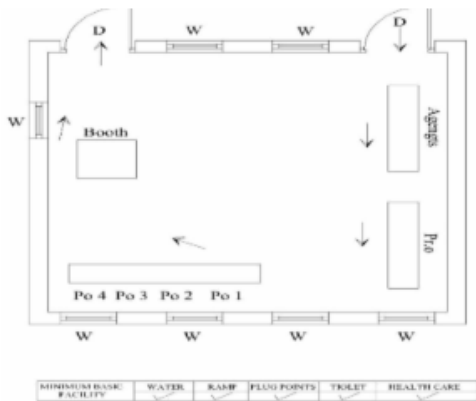

Google Map View

Polling Station Building Front View

Polling Station Front View

Cad View

Key MAP View

1 பெயர் : காள்ஸ்வரி தந்தை பெயர்: நடராஜ் வீட்டு எண் : 1/108 வயது : 38 பாலினம் : பெண் Photo is available	YII2146934	2 பெயர் : செல்வநாயகம் கணவர் பெயர்: காள்முத்து வீட்டு எண் : 1E வயது : 46 பாலினம் : பெண் Photo is available	KMS4458931	3 பெயர் : புல்பா கணவர் பெயர்: தெண்டபாணி வீட்டு எண் : 2-1 வயது : 58 பாலினம் : பெண் Photo is available	KMS2688638
4 பெயர் : வரதராஜ் தந்தை பெயர்: தெண்டபாணி வீட்டு எண் : 2-1 வயது : 41 பாலினம் : ஆண் Photo is available	KMS2688026	5 பெயர் : தங்கமணி கணவர் பெயர்: ஈஸ்வரன் வீட்டு எண் : 2-2 வயது : 47 பாலினம் : பெண் Photo is available	KMS2688737	6 பெயர் : பழனிச்சாமி தந்தை பெயர்: சண்முகம் வீட்டு எண் : 2-3 வயது : 55 பாலினம் : ஆண் Photo is available	KMS2688539
7 பெயர் : கண்டியப்பகவுண்டர் தந்தை பெயர்: சுப்பேகவுண்டர் வீட்டு எண் : 2-4 வயது : 85 பாலினம் : ஆண் Photo is available	YII1407154	8 பெயர் : குருசாமி தந்தை பெயர்: தண்டபாணி வீட்டு எண் : 2-5 வயது : 43 பாலினம் : ஆண் Photo is available	KMS4528618	9 பெயர் : உஷாராணி கணவர் பெயர்: குருசாமி வீட்டு எண் : 2-5 வயது : 40 பாலினம் : பெண் Photo is available	KMS4523528
10 பெயர் : சின்னசாமிக்கவுண்டர் தந்தை பெயர்: காள்யப்பகவுண்டர் வீட்டு எண் : 2-6 வயது : 85 பாலினம் : ஆண் Photo is available	KMS1142546	11 பெயர் : சுப்ரமணியம் தந்தை பெயர்: சின்னசாமிக்கவுண்டர் வீட்டு எண் : 2-6 வயது : 54 பாலினம் : ஆண் Photo is available	YII1407162	12 பெயர் : மகேஸ்வரி கணவர் பெயர்: சுப்பிரமணியம் வீட்டு எண் : 2-6 வயது : 50 பாலினம் : பெண் Photo is available	KMS2688091
13 பெயர் : தானேஷ்வர் தந்தை பெயர்: சுப்ரமணியம் வீட்டு எண் : 2/6 வயது : 25 பாலினம் : ஆண் Photo is available	YII1300185	14 பெயர் : தன்யா தந்தை பெயர்: சுப்ரமணியம் வீட்டு எண் : 2/6 வயது : 21 பாலினம் : பெண் Photo is available	YII2324903	15 பெயர் : வீரப்பகவுண்டர் தந்தை பெயர்: சுப்பேகவுண்டர் வீட்டு எண் : 2-8 வயது : 86 பாலினம் : ஆண் Photo is available	YII1407170
16 பெயர் : வேல்மணி கணவர் பெயர்: வீரப்பகவுண்டர் வீட்டு எண் : 2-8 வயது : 52 பாலினம் : பெண் Photo is available	KMS4523536	17 பெயர் : பொன்வேல் தந்தை பெயர்: வீரப்பகவுண்டர் வீட்டு எண் : 2-8 வயது : 51 பாலினம் : ஆண் Photo is available	YII1407188	18 பெயர் : கவியரசு தந்தை பெயர்: ராஜேந்திரன் வீட்டு எண் : 2-8 வயது : 28 பாலினம் : ஆண் Photo is available	YII1156330
19 பெயர் : நடராசு தந்தை பெயர்: பழனியப்பகவுண்டர் வீட்டு எண் : 2-9 வயது : 55 பாலினம் : ஆண் Photo is available	YII1407196	20 பெயர் : இந்திராணி கணவர் பெயர்: நடராஜ் வீட்டு எண் : 2-9 வயது : 53 பாலினம் : பெண் Photo is available	KMS4363305	21 பெயர் : பவித்ரா ந தந்தை பெயர்: நடராஜ் வீட்டு எண் : 2/9 வயது : 25 பாலினம் : பெண் Photo is available	YII2108645
22 பெயர் : திருமலைசாமிக்கவுண்டர் தந்தை பெயர்: மயில்சாமிக்கவுண்டர் வீட்டு எண் : 2-10 வயது : 86 பாலினம் : ஆண் Photo is available	KMS1141886	23 பெயர் : தனலட்சுமி கணவர் பெயர்: திருமலைசாமிக்கவுண்டர் வீட்டு எண் : 2-10 வயது : 69 பாலினம் : பெண் Photo is available	YII1407204	24 பெயர் : மயில்சாமி தந்தை பெயர்: கண்டியப்பகவுண்டர் வீட்டு எண் : 2-11 வயது : 75 பாலினம் : ஆண் Photo is available	YII1407212
25 பெயர் : ஈஸ்வரன் தந்தை பெயர்: மயில்சாமி வீட்டு எண் : 2-11 வயது : 49 பாலினம் : ஆண் Photo is available	YII1407238	26 பெயர் : ரத்தினசாமி தந்தை பெயர்: மயில்சாமி வீட்டு எண் : 2-11 வயது : 48 பாலினம் : ஆண் Photo is available	YII1407246	27 பெயர் : வாணீஸ்வரி கணவர் பெயர்: ரத்தினசாமி வீட்டு எண் : 2-11 வயது : 39 பாலினம் : பெண் Photo is available	YII0270512
28 பெயர் : நாகரத்தினம் தந்தை பெயர்: காள்யப்பன் வீட்டு எண் : 2/12 வயது : 66 பாலினம் : பெண் Photo is available	YII1269661	29 பெயர் : வேலுச்சாமி தந்தை பெயர்: அப்பாச்சிகவுண்டர் வீட்டு எண் : 2-13 வயது : 78 பாலினம் : ஆண் Photo is available	KMS4409652	30 பெயர் : வள்ளியம்மாள் கணவர் பெயர்: வேலுச்சாமி வீட்டு எண் : 2-13 வயது : 73 பாலினம் : பெண் Photo is available	KMS4409660