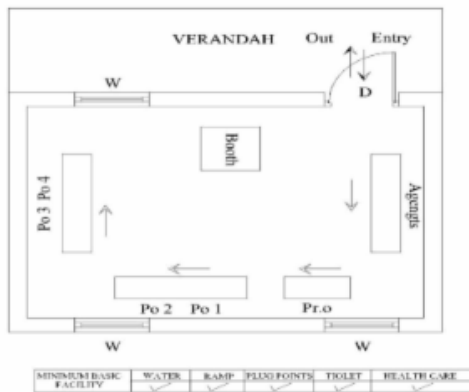

Google Map View

Polling Station Building Front View

Polling Station Front View

Cad View

Key MAP View

1 பெயர் : ராஜன் தந்தை பெயர் : பால்துரை வீட்டு எண் : 1 வயது : 41 பாலினம் : ஆண் Photo is available	YII0808410	2 பெயர் : சேர்மகலா தந்தை பெயர் : ராஜன் வீட்டு எண் : 1 வயது : 40 பாலினம் : பெண் Photo is available	YII0808428	3 பெயர் : மகாருண்ய கணவர் பெயர் : வினோத் குமார் வீட்டு எண் : 1/4 வயது : 26 பாலினம் : பெண் Photo is available	YII2308641
4 பெயர் : ஜெயலட்சுமி. மு தந்தை பெயர் : முருகானந்தம். எஸ்.கே. வீட்டு எண் : 1/9 வயது : 24 பாலினம் : பெண் Photo is available	YII2080034	5 பெயர் : அரவிந்த் ஸ்ரீ ராம் தந்தை பெயர் : சின்னசாமி வீட்டு எண் : 1-15 வயது : 27 பாலினம் : ஆண் Photo is available	YII1252063	6 பெயர் : பத்மாவதி கணவர் பெயர் : ஜெயகுமார் வீட்டு எண் : 1/21 வயது : 49 பாலினம் : பெண் Photo is available	YII0210468
7 பெயர் : சிவகிரிநாதன் தந்தை பெயர் : துரையன் வீட்டு எண் : 2/17ஏ வயது : 44 பாலினம் : ஆண் Photo is available	LTM1149327	8 பெயர் : சண்முகசுந்தரம் தந்தை பெயர் : காளியப்பன் வீட்டு எண் : 2/115 வயது : 54 பாலினம் : ஆண் Photo is available	YII2031425	9 பெயர் : மணிகண்டகுமார் தந்தை பெயர் : வேல்சாமி வீட்டு எண் : 3 வயது : 65 பாலினம் : ஆண் Photo is available	YII1547272
10 பெயர் : கணேசமூர்த்தி தந்தை பெயர் : வேல்சாமி வீட்டு எண் : 3 வயது : 53 பாலினம் : ஆண் Photo is available	YII1547280	11 பெயர் : கலைவாணி கணவர் பெயர் : மணிகண்டகுமார் வீட்டு எண் : 3 வயது : 50 பாலினம் : பெண் Photo is available	LTM3727625	12 பெயர் : சாந்தி கணவர் பெயர் : கணேசமூர்த்தி வீட்டு எண் : 3 வயது : 46 பாலினம் : பெண் Photo is available	LTM1202704
13 பெயர் : மதுதர்ஷினி தந்தை பெயர் : குணசேகரன் வீட்டு எண் : 3 வயது : 23 பாலினம் : பெண் Photo is available	YII2144269	14 பெயர் : மோகனகாயத்ரி. கு தந்தை பெயர் : குணசேகரன். ப வீட்டு எண் : 3/6 - 3 வயது : 27 பாலினம் : பெண் Photo is available	YII2079788	15 பெயர் : ரமா கிருஷ்ணன் தந்தை பெயர் : வேலுசாமி வீட்டு எண் : 3/137 வயது : 34 பாலினம் : ஆண் Photo is available	YII1370592
16 பெயர் : சுப்ரமணியம் தந்தை பெயர் : பழனியப்பிள்ளை வீட்டு எண் : 4 வயது : 63 பாலினம் : ஆண் Photo is available	LTM1153097	17 பெயர் : நந்தகோபால் தந்தை பெயர் : பழனியப்பிள்ளை வீட்டு எண் : 4 வயது : 61 பாலினம் : ஆண் Photo is available	YII1547298	18 பெயர் : சாந்தி கணவர் பெயர் : நந்தகோபால் வீட்டு எண் : 4 வயது : 59 பாலினம் : பெண் Photo is available	YII1547306
19 பெயர் : சிவபாக்கியம் கணவர் பெயர் : தங்கவேல் வீட்டு எண் : 6-4 வயது : 46 பாலினம் : பெண் Photo is available	YII0909606	20 பெயர் : சரண்யா தந்தை பெயர் : ஆறுமுகம் வீட்டு எண் : 6/11 வயது : 35 பாலினம் : பெண் Photo is available	YII2204766	21 பெயர் : அருள் பிரியா தாயின் பெயர் : முத்துலட்சுமி வீட்டு எண் : 6-13 வயது : 36 பாலினம் : பெண் Photo is available	YII0909622
22 பெயர் : தாயம்மாள் கணவர் பெயர் : வஞ்சியப்பகவுண்டர் வீட்டு எண் : 7 வயது : 66 பாலினம் : பெண் Photo is available	YII1547314	23 பெயர் : துரைசாமி தந்தை பெயர் : பெரியாக்கவுண்டர் வீட்டு எண் : 7 வயது : 63 பாலினம் : ஆண் Photo is available	YII0484626	24 பெயர் : இந்திராணி கணவர் பெயர் : துரைசாமி வீட்டு எண் : 7 வயது : 58 பாலினம் : பெண் Photo is available	YII0484618
25 பெயர் : சபரிநாதன் தந்தை பெயர் : காளிமுத்து வீட்டு எண் : 7-24 வயது : 38 பாலினம் : ஆண் Photo is available	YII0038489	26 பெயர் : கிருஷ்ணமூர்த்தி தந்தை பெயர் : மாரிமுத்து வீட்டு எண் : 7ஏ/ஏ வயது : 67 பாலினம் : ஆண் Photo is available	YII1370345	27 பெயர் : பாலசுப்ரமணியம் தந்தை பெயர் : நடராஜகுருக்கள் வீட்டு எண் : 8 வயது : 60 பாலினம் : ஆண் Photo is available	YII1547322
28 பெயர் : விஜயலட்சுமி கணவர் பெயர் : பாலசுப்ரமணியம் வீட்டு எண் : 8 வயது : 57 பாலினம் : பெண் Photo is available	YII1547330	29 பெயர் : துளசி கணவர் பெயர் : பரணிதரன் வீட்டு எண் : 8/8ஏ வயது : 28 பாலினம் : பெண் Photo is available	YII2199909	30 பெயர் : ஹரீபாஸ்கர் தந்தை பெயர் : குணசேகரன் ஃபாடர் வீட்டு எண் : 8/12 வயது : 24 பாலினம் : ஆண் Photo is available	YII2119923