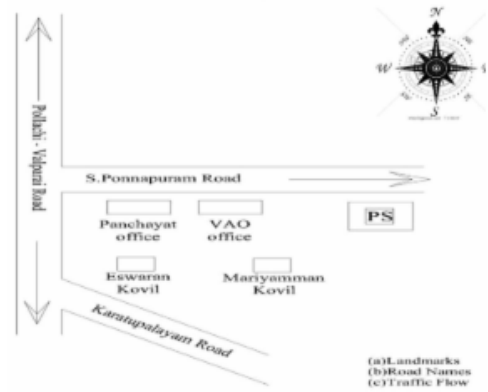

Google Map View

Polling Station Building Front View

Polling Station Front View

Cad View

Key MAP View

1 பெயர் : ராஜன் தந்தை பெயர் : பால்துரை வீட்டு எண் : 1 வயது : 41 பாலினம் : ஆண் Photo is available	YII0808410	2 பெயர் : சேர்மகலா தந்தை பெயர் : ராஜன் வீட்டு எண் : 1 வயது : 40 பாலினம் : பெண் Photo is available	YII0808428	3 பெயர் : மகாருண்ய கணவர் பெயர் : வினோத் குமார் வீட்டு எண் : 1/4 வயது : 26 பாலினம் : பெண் Photo is available	YII2308641
4 பெயர் : ஜெயலட்சுமி. மு தந்தை பெயர் : முருகானந்தம். எஸ்.கே. வீட்டு எண் : 1/9 வயது : 24 பாலினம் : பெண் Photo is available	YII2080034	5 பெயர் : அரவிந்த் ஸ்ரீ ராம் தந்தை பெயர் : சின்னசாமி வீட்டு எண் : 1-15 வயது : 27 பாலினம் : ஆண் Photo is available	YII1252063	6 பெயர் : பத்மாவதி கணவர் பெயர் : ஜெயகுமார் வீட்டு எண் : 1/21 வயது : 49 பாலினம் : பெண் Photo is available	YII0210468
7 பெயர் : சிவகிரிநாதன் தந்தை பெயர் : துரையன் வீட்டு எண் : 2/17ஏ வயது : 44 பாலினம் : ஆண் Photo is available	LTM1149327	8 பெயர் : சண்முகசுந்தரம் தந்தை பெயர் : காளியப்பன் வீட்டு எண் : 2/115 வயது : 54 பாலினம் : ஆண் Photo is available	YII2031425	9 பெயர் : மணிகண்டகுமார் தந்தை பெயர் : வேல்சாமி வீட்டு எண் : 3 வயது : 65 பாலினம் : ஆண் Photo is available	YII1547272
10 பெயர் : கணேசமூர்த்தி தந்தை பெயர் : வேல்சாமி வீட்டு எண் : 3 வயது : 53 பாலினம் : ஆண் Photo is available	YII1547280	11 பெயர் : கலைவாணி கணவர் பெயர் : மணிகண்டகுமார் வீட்டு எண் : 3 வயது : 50 பாலினம் : பெண் Photo is available	LTM3727625	12 பெயர் : சாந்தி கணவர் பெயர் : கணேசமூர்த்தி வீட்டு எண் : 3 வயது : 46 பாலினம் : பெண் Photo is available	LTM1202704
13 பெயர் : மதுதர்ஷினி தந்தை பெயர் : குணசேகரன் வீட்டு எண் : 3 வயது : 23 பாலினம் : பெண் Photo is available	YII2144269	14 பெயர் : மோகனகாயத்ரி. கு தந்தை பெயர் : குணசேகரன். ப வீட்டு எண் : 3/6 - 3 வயது : 27 பாலினம் : பெண் Photo is available	YII2079788	15 பெயர் : ரமா கிருஷ்ணன் தந்தை பெயர் : வேலுசாமி வீட்டு எண் : 3/137 வயது : 34 பாலினம் : ஆண் Photo is available	YII1370592
16 பெயர் : சுப்ரமணியம் தந்தை பெயர் : பழனியப்பிள்ளை வீட்டு எண் : 4 வயது : 63 பாலினம் : ஆண் Photo is available	LTM1153097	17 பெயர் : நந்தகோபால் தந்தை பெயர் : பழனியப்பிள்ளை வீட்டு எண் : 4 வயது : 61 பாலினம் : ஆண் Photo is available	YII1547298	18 பெயர் : சாந்தி கணவர் பெயர் : நந்தகோபால் வீட்டு எண் : 4 வயது : 59 பாலினம் : பெண் Photo is available	YII1547306
19 பெயர் : சிவபாக்கியம் கணவர் பெயர் : தங்கவேல் வீட்டு எண் : 6-4 வயது : 46 பாலினம் : பெண் Photo is available	YII0909606	20 பெயர் : சரண்யா தந்தை பெயர் : ஆறுமுகம் வீட்டு எண் : 6/11 வயது : 35 பாலினம் : பெண் Photo is available	YII2204766	21 பெயர் : அருள் பிரியா தாயின் பெயர் : முத்துலட்சுமி வீட்டு எண் : 6-13 வயது : 36 பாலினம் : பெண் Photo is available	YII0909622
22 பெயர் : தாயம்மாள் கணவர் பெயர் : வஞ்சியப்பகவுண்டர் வீட்டு எண் : 7 வயது : 66 பாலினம் : பெண் Photo is available	YII1547314	23 பெயர் : துரைசாமி தந்தை பெயர் : பெரியாக்கவுண்டர் வீட்டு எண் : 7 வயது : 63 பாலினம் : ஆண் Photo is available	YII0484626	24 பெயர் : இந்திராணி கணவர் பெயர் : துரைசாமி வீட்டு எண் : 7 வயது : 58 பாலினம் : பெண் Photo is available	YII0484618
25 பெயர் : சபரிநாதன் தந்தை பெயர் : காளிமுத்து வீட்டு எண் : 7-24 வயது : 38 பாலினம் : ஆண் Photo is available	YII0038489	26 பெயர் : கிருஷ்ணமூர்த்தி தந்தை பெயர் : மாரிமுத்து வீட்டு எண் : 7ஏ/ஏ வயது : 67 பாலினம் : ஆண் Photo is available	YII1370345	27 பெயர் : பாலசுப்ரமணியம் தந்தை பெயர் : நடராஜகுருக்கள் வீட்டு எண் : 8 வயது : 60 பாலினம் : ஆண் Photo is available	YII1547322
28 பெயர் : விஜயலட்சுமி கணவர் பெயர் : பாலசுப்ரமணியம் வீட்டு எண் : 8 வயது : 57 பாலினம் : பெண் Photo is available	YII1547330	29 பெயர் : துளசி கணவர் பெயர் : பரணிதரன் வீட்டு எண் : 8/8ஏ வயது : 28 பாலினம் : பெண் Photo is available	YII2199909	30 பெயர் : ஹரீபாஸ்கர் தந்தை பெயர் : குணசேகரன் ஃபாடர் வீட்டு எண் : 8/12 வயது : 24 பாலினம் : ஆண் Photo is available	YII2119923