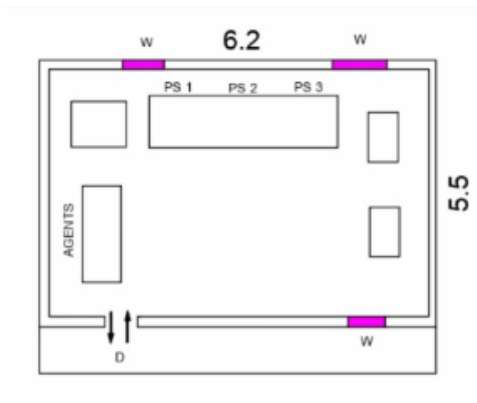

வாக்காளர் பதிவு அலுவலரின்
கையொப்பம்

Nazri Naksha

Google Map View

Polling Station Building Front View

Polling Station Front View

Cad View

Key MAP View

| | | | | | |
|--|------------|--|------------|---|------------|
| 1 பெயர் : சிவமுருகன் தந்தை பெயர்: கணேசன்நாடார் வீட்டு எண் : 1-1 வயது : 52 பாலினம் : ஆண் Photo is available | YII1557297 | 2 பெயர் : சிவசாமி தந்தை பெயர்: சுப்பேகவுண்டர் வீட்டு எண் : 1-2 வயது : 70 பாலினம் : ஆண் Photo is available | YII1557305 | 3 பெயர் : செல்வநாயகம் கணவர் பெயர்: சிவசாமி வீட்டு எண் : 1-2 வயது : 62 பாலினம் : பெண் Photo is available | YII1557313 |
| 4 பெயர் : குப்பாமி கணவர் பெயர்: நாச்சிமுத்து வீட்டு எண் : 1-3 வயது : 55 பாலினம் : பெண் Photo is available | YII1557339 | 5 பெயர் : தன்னாசி தந்தை பெயர்: வீரன் வீட்டு எண் : 1-4 வயது : 55 பாலினம் : ஆண் Photo is available | YII1557354 | 6 பெயர் : செல்வராஜ் தந்தை பெயர்: பழனிசாமி வீட்டு எண் : 1-6 வயது : 38 பாலினம் : ஆண் Photo is available | YII0808550 |
| 7 பெயர் : பாணுப்பிரியா கணவர் பெயர்: செல்வராஜ் வீட்டு எண் : 1-6 வயது : 33 பாலினம் : பெண் Photo is available | YII0808543 | 8 பெயர் : கார்த்திகேயன் தந்தை பெயர்: தங்கவேல் வீட்டு எண் : 1-70 வயது : 36 பாலினம் : ஆண் Photo is available | YII0567099 | 9 பெயர் : ராமசாமி தந்தை பெயர்: காளியப்பகவுண்டர் வீட்டு எண் : 1D வயது : 64 பாலினம் : ஆண் Photo is available | LTM3749942 |
| 10 பெயர் : சக்கரையன் தந்தை பெயர்: வீரன் வீட்டு எண் : 2 வயது : 60 பாலினம் : ஆண் Photo is available | YII1557362 | 11 பெயர் : செல்வி கணவர் பெயர்: கோபால் வீட்டு எண் : 2 வயது : 55 பாலினம் : பெண் Photo is available | YII1557370 | 12 பெயர் : செல்வன் கணவர் பெயர்: சக்கரையன் வீட்டு எண் : 2 வயது : 55 பாலினம் : பெண் Photo is available | YII1557388 |
| 13 பெயர் : காளிமுத்து தந்தை பெயர்: சக்கரையன் வீட்டு எண் : 2 வயது : 41 பாலினம் : ஆண் Photo is available | LTM3749314 | 14 பெயர் : அசன்குட்டி தந்தை பெயர்: அம்சா வீட்டு எண் : 2/12 வயது : 68 பாலினம் : ஆண் Photo is available | YII2428621 | 15 பெயர் : முகமதா கணவர் பெயர்: அசன் குட்டி வீட்டு எண் : 2/12 வயது : 67 பாலினம் : பெண் Photo is available | YII2424133 |
| 16 பெயர் : முகமதுரினசாத் தந்தை பெயர்: கானாமொய்தீன் வீட்டு எண் : 2/12 வயது : 21 பாலினம் : ஆண் Photo is available | YII2430320 | 17 பெயர் : தனபால் தந்தை பெயர்: கோபால் வீட்டு எண் : 2-22 வயது : 37 பாலினம் : ஆண் Photo is available | LTM5738216 | 18 பெயர் : ஞானசேகர் தந்தை பெயர்: நடராஜன் வீட்டு எண் : 2-69 வயது : 47 பாலினம் : ஆண் Photo is available | YII1037605 |
| 19 பெயர் : ரூபி -- கணவர் பெயர்: ஞானசேகர் வீட்டு எண் : 2-69 வயது : 40 பாலினம் : பெண் Photo is available | YII1037597 | 20 பெயர் : கவிதாமணி தந்தை பெயர்: திருமலைமணி வீட்டு எண் : 3 வயது : 42 பாலினம் : பெண் Photo is available | LTM3749637 | 21 பெயர் : உமா மகேஸ்வரி கணவர் பெயர்: மணி வீட்டு எண் : 3 வயது : 37 பாலினம் : பெண் Photo is available | YII1037563 |
| 22 பெயர் : வெள்ளிங்கிரி தந்தை பெயர்: சுப்பிரமணியம் வீட்டு எண் : 3-2 வயது : 50 பாலினம் : பெண் Photo is available | LTM3749983 | 23 பெயர் : அம்பிகா கணவர் பெயர்: வெள்ளிங்கிரி வீட்டு எண் : 3-2 வயது : 46 பாலினம் : பெண் Photo is available | LTM3748753 | 24 பெயர் : திருமலைச்சாமி தந்தை பெயர்: கந்தன் வீட்டு எண் : 3-3 வயது : 58 பாலினம் : ஆண் Photo is available | YII1557396 |
| 25 பெயர் : மருதமுத்து தந்தை பெயர்: திருமூர்த்தி வீட்டு எண் : 3-4 வயது : 85 பாலினம் : ஆண் Photo is available | YII1557404 | 26 பெயர் : லட்சுமி கணவர் பெயர்: மருதமுத்து வீட்டு எண் : 3-4 வயது : 83 பாலினம் : பெண் Photo is available | YII1557412 | 27 பெயர் : கருப்புசாமி தந்தை பெயர்: நாச்சி வீட்டு எண் : 3-5 வயது : 70 பாலினம் : ஆண் Photo is available | YII1557420 |
| 28 பெயர் : மயிலாள் கணவர் பெயர்: வேலன் வீட்டு எண் : 3-5 வயது : 57 பாலினம் : பெண் Photo is available | YII1557438 | 29 பெயர் : நாச்சம்மாள் கணவர் பெயர்: பழனிச்சாமி வீட்டு எண் : 3-5 வயது : 53 பாலினம் : பெண் Photo is available | LTM3748506 | 30 பெயர் : சிவபாக்கியம் கணவர் பெயர்: சண்முகசுந்தரம் வீட்டு எண் : 4-1 வயது : 54 பாலினம் : பெண் Photo is available | LTM3748761 |