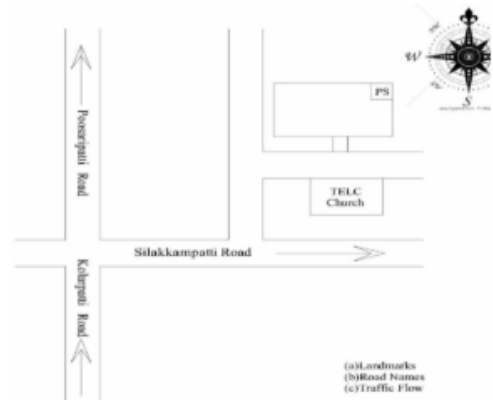

Google Map View

Polling Station Building Front View

Polling Station Front View

Cad View

Key MAP View

1 பெயர் : மலர்கொடி கணவர் பெயர்: துரையன் வீட்டு எண் : 1 வயது : 33 பாலினம் : பெண் Photo is available	YII1100437	2 பெயர் : காளீஸ்வரி கணவர் பெயர்: ரமேஷ்குமார் வீட்டு எண் : 1 வயது : 29 பாலினம் : பெண் Photo is available	YII1100395	3 பெயர் : விஜயசேகர் தந்தை பெயர்: நாகராஜ் வீட்டு எண் : 1- வயது : 43 பாலினம் : ஆண் Photo is available	YII1100346
4 பெயர் : ரமேஷ் தந்தை பெயர்: ஆறுமுகம் வீட்டு எண் : 1- வயது : 41 பாலினம் : ஆண் Photo is available	YII1100296	5 பெயர் : கௌசல்யா கணவர் பெயர்: சிவராஜ் வீட்டு எண் : 1- வயது : 37 பாலினம் : பெண் Photo is available	YII1100262	6 பெயர் : ராஜ் தாயின் பெயர்: லதா வீட்டு எண் : 1- வயது : 31 பாலினம் : ஆண் Photo is available	YII1100387
7 பெயர் : கலாமணி கணவர் பெயர்: மணி வீட்டு எண் : 1- வயது : 29 பாலினம் : பெண் Photo is available	YII1100320	8 பெயர் : அம்மாசை கணவர் பெயர்: காளிமுத்து வீட்டு எண் : 1-1 வயது : 73 பாலினம் : பெண் Photo is available	YII1570159	9 பெயர் : ஆராத்தாள் தந்தை பெயர்: காளிமுத்து வீட்டு எண் : 1-1 வயது : 48 பாலினம் : பெண் Photo is available	YII1570167
10 பெயர் : வீரன் தந்தை பெயர்: காளிமுத்து வீட்டு எண் : 1-1 வயது : 48 பாலினம் : ஆண் Photo is available	LTM3322153	11 பெயர் : மாகாளி தந்தை பெயர்: காளிமுத்து வீட்டு எண் : 1-1 வயது : 46 பாலினம் : ஆண் Photo is available	LTM3323003	12 பெயர் : மாரிமுத்து தந்தை பெயர்: வீரன் வீட்டு எண் : 1/2 வயது : 29 பாலினம் : ஆண் Photo is available	YII2105005
13 பெயர் : பிரியா கணவர் பெயர்: மாரிமுத்து வீட்டு எண் : 1/2 வயது : 23 பாலினம் : பெண் Photo is available	YII2120020	14 பெயர் : வீரன் தந்தை பெயர்: திருமன் வீட்டு எண் : 1-3 வயது : 58 பாலினம் : ஆண் Photo is available	YII1570175	15 பெயர் : கிட்டாத்தாள் கணவர் பெயர்: வீரன் வீட்டு எண் : 1-3 வயது : 51 பாலினம் : பெண் Photo is available	LTM1057983
16 பெயர் : மாரியம்மாள் கணவர் பெயர்: சரவணக்குமார் வீட்டு எண் : 1-3 வயது : 33 பாலினம் : பெண் Photo is available	YII1163856	17 பெயர் : கார்த்திகேயன் தாயின் பெயர்: கிட்டாத்தாள் வீட்டு எண் : 1-3 வயது : 30 பாலினம் : ஆண் Photo is available	YII1163831	18 பெயர் : சரவணக்குமார் த தந்தை பெயர்: தண்டபாணி வீட்டு எண் : 1/3 மதுரை வீரன் கோவில் தெரு வயது : 36 பாலினம் : ஆண் Photo is available	YII2462182
19 பெயர் : முத்துசாமி தந்தை பெயர்: திருமன் வீட்டு எண் : 1-4 வயது : 71 பாலினம் : ஆண் Photo is available	YII1570183	20 பெயர் : கண்ணம்மாள் கணவர் பெயர்: முத்துசாமி வீட்டு எண் : 1-4 வயது : 62 பாலினம் : பெண் Photo is available	YII1570191	21 பெயர் : ஜோதிமணி தந்தை பெயர்: முத்துசாமி வீட்டு எண் : 1-4 வயது : 42 பாலினம் : ஆண் Photo is available	LTM3322278
22 பெயர் : வீராசாமி தந்தை பெயர்: முத்துசாமி வீட்டு எண் : 1-4 வயது : 38 பாலினம் : ஆண் Photo is available	YII0312488	23 பெயர் : சத்தியா கணவர் பெயர்: ஜோதிமணி வீட்டு எண் : 1-4 வயது : 38 பாலினம் : பெண் Photo is available	YII0809145	24 பெயர் : வீரமுத்து தந்தை பெயர்: நடுகருப்பன் வீட்டு எண் : 1-5 வயது : 62 பாலினம் : ஆண் Photo is available	YII1570209
25 பெயர் : நாகம்மாள் கணவர் பெயர்: வீரமுத்து வீட்டு எண் : 1-5 வயது : 61 பாலினம் : பெண் Photo is available	YII1570217	26 பெயர் : ரமேஷ்குமார் தந்தை பெயர்: வீரமுத்து வீட்டு எண் : 1-5 வயது : 42 பாலினம் : ஆண் Photo is available	LTM3322815	27 பெயர் : சிவராஜ் தந்தை பெயர்: மருதமுத்து வீட்டு எண் : 1-5 வயது : 38 பாலினம் : ஆண் Photo is available	LTM4596516
28 பெயர் : காலா தேவி கணவர் பெயர்: ரமேஷ்குமார் வீட்டு எண் : 1-5 வயது : 36 பாலினம் : பெண் Photo is available	YII0809251	29 பெயர் : விக்னேஸ்வரி கணவர் பெயர்: வீராசாமி வீட்டு எண் : 1-6 வயது : 41 பாலினம் : பெண் Photo is available	YII0809012	30 பெயர் : வீராசாமி தந்தை பெயர்: அண்ணாமலைஜோதி வீட்டு எண் : 1-7 வயது : 49 பாலினம் : ஆண் Photo is available	LTM3323292