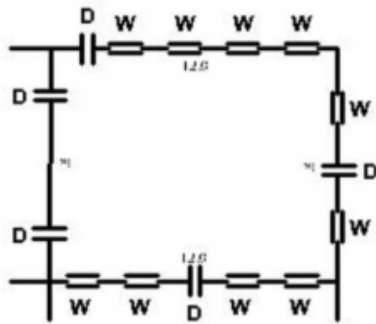

Google Map View

Polling Station Building Front View

Polling Station Front View

Cad View

Key MAP View

1 பெயர் : மலர்கொடி கணவர் பெயர்: துரையன் வீட்டு எண் : 1 வயது : 33 பாலினம் : பெண் Photo is available	YII1100437	2 பெயர் : காளீஸ்வரி கணவர் பெயர்: ரமேஷ்குமார் வீட்டு எண் : 1 வயது : 29 பாலினம் : பெண் Photo is available	YII1100395	3 பெயர் : விஜயசேகர் தந்தை பெயர்: நாகராஜ் வீட்டு எண் : 1- வயது : 43 பாலினம் : ஆண் Photo is available	YII1100346
4 பெயர் : ரமேஷ் தந்தை பெயர்: ஆறுமுகம் வீட்டு எண் : 1- வயது : 41 பாலினம் : ஆண் Photo is available	YII1100296	5 பெயர் : கௌசல்யா கணவர் பெயர்: சிவராஜ் வீட்டு எண் : 1- வயது : 37 பாலினம் : பெண் Photo is available	YII1100262	6 பெயர் : ராஜ் தாயின் பெயர்: லதா வீட்டு எண் : 1- வயது : 31 பாலினம் : ஆண் Photo is available	YII1100387
7 பெயர் : கலாமணி கணவர் பெயர்: மணி வீட்டு எண் : 1- வயது : 29 பாலினம் : பெண் Photo is available	YII1100320	8 பெயர் : அம்மாசை கணவர் பெயர்: காளிமுத்து வீட்டு எண் : 1-1 வயது : 73 பாலினம் : பெண் Photo is available	YII1570159	9 பெயர் : ஆராத்தாள் தந்தை பெயர்: காளிமுத்து வீட்டு எண் : 1-1 வயது : 48 பாலினம் : பெண் Photo is available	YII1570167
10 பெயர் : வீரன் தந்தை பெயர்: காளிமுத்து வீட்டு எண் : 1-1 வயது : 48 பாலினம் : ஆண் Photo is available	LTM3322153	11 பெயர் : மாகாளி தந்தை பெயர்: காளிமுத்து வீட்டு எண் : 1-1 வயது : 46 பாலினம் : ஆண் Photo is available	LTM3323003	12 பெயர் : மாரிமுத்து தந்தை பெயர்: வீரன் வீட்டு எண் : 1/2 வயது : 29 பாலினம் : ஆண் Photo is available	YII2105005
13 பெயர் : பிரியா கணவர் பெயர்: மாரிமுத்து வீட்டு எண் : 1/2 வயது : 23 பாலினம் : பெண் Photo is available	YII2120020	14 பெயர் : வீரன் தந்தை பெயர்: திருமன் வீட்டு எண் : 1-3 வயது : 58 பாலினம் : ஆண் Photo is available	YII1570175	15 பெயர் : கிட்டாத்தாள் கணவர் பெயர்: வீரன் வீட்டு எண் : 1-3 வயது : 51 பாலினம் : பெண் Photo is available	LTM1057983
16 பெயர் : மாரியம்மாள் கணவர் பெயர்: சரவணக்குமார் வீட்டு எண் : 1-3 வயது : 33 பாலினம் : பெண் Photo is available	YII1163856	17 பெயர் : கார்த்திகேயன் தாயின் பெயர்: கிட்டாத்தாள் வீட்டு எண் : 1-3 வயது : 30 பாலினம் : ஆண் Photo is available	YII1163831	18 பெயர் : சரவணக்குமார் த தந்தை பெயர்: தண்டபாணி வீட்டு எண் : 1/3 மதுரை வீரன் கோவில் தெரு வயது : 36 பாலினம் : ஆண் Photo is available	YII2462182
19 பெயர் : முத்துசாமி தந்தை பெயர்: திருமன் வீட்டு எண் : 1-4 வயது : 71 பாலினம் : ஆண் Photo is available	YII1570183	20 பெயர் : கண்ணம்மாள் கணவர் பெயர்: முத்துசாமி வீட்டு எண் : 1-4 வயது : 62 பாலினம் : பெண் Photo is available	YII1570191	21 பெயர் : ஜோதிமணி தந்தை பெயர்: முத்துசாமி வீட்டு எண் : 1-4 வயது : 42 பாலினம் : ஆண் Photo is available	LTM3322278
22 பெயர் : வீராசாமி தந்தை பெயர்: முத்துசாமி வீட்டு எண் : 1-4 வயது : 38 பாலினம் : ஆண் Photo is available	YII0312488	23 பெயர் : சத்தியா கணவர் பெயர்: ஜோதிமணி வீட்டு எண் : 1-4 வயது : 38 பாலினம் : பெண் Photo is available	YII0809145	24 பெயர் : வீரமுத்து தந்தை பெயர்: நடுகருப்பன் வீட்டு எண் : 1-5 வயது : 62 பாலினம் : ஆண் Photo is available	YII1570209
25 பெயர் : நாகம்மாள் கணவர் பெயர்: வீரமுத்து வீட்டு எண் : 1-5 வயது : 61 பாலினம் : பெண் Photo is available	YII1570217	26 பெயர் : ரமேஷ்குமார் தந்தை பெயர்: வீரமுத்து வீட்டு எண் : 1-5 வயது : 42 பாலினம் : ஆண் Photo is available	LTM3322815	27 பெயர் : சிவராஜ் தந்தை பெயர்: மருதமுத்து வீட்டு எண் : 1-5 வயது : 38 பாலினம் : ஆண் Photo is available	LTM4596516
28 பெயர் : காலா தேவி கணவர் பெயர்: ரமேஷ்குமார் வீட்டு எண் : 1-5 வயது : 36 பாலினம் : பெண் Photo is available	YII0809251	29 பெயர் : விக்னேஸ்வரி கணவர் பெயர்: வீராசாமி வீட்டு எண் : 1-6 வயது : 41 பாலினம் : பெண் Photo is available	YII0809012	30 பெயர் : வீராசாமி தந்தை பெயர்: அண்ணாமலைஜோதி வீட்டு எண் : 1-7 வயது : 49 பாலினம் : ஆண் Photo is available	LTM3323292