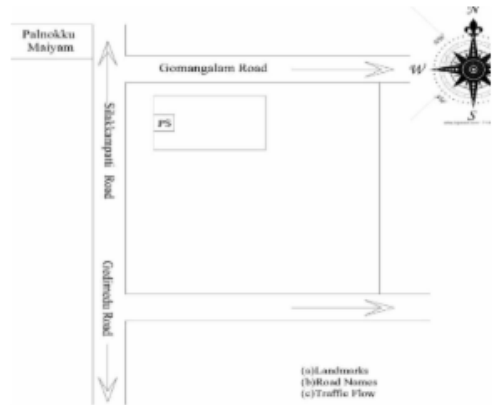

Google Map View

Polling Station Building Front View

Polling Station Front View

Cad View

Key MAP View

1 பெயர் : விமலா கணவர் பெயர்: மதியழகன் வீட்டு எண் : 1 வயது : 56 பாலினம் : பெண்	YII1164102 Photo is available	2 பெயர் : ஈஸ்வரன் தந்தை பெயர்: திருமலைசாமி வீட்டு எண் : 1 வயது : 52 பாலினம் : ஆண்	YII1038835 Photo is available	3 பெயர் : செல்வி கணவர் பெயர்: முத்துசாமி வீட்டு எண் : 01 வயது : 51 பாலினம் : பெண்	YII2032118 Photo is available
4 பெயர் : முத்தம்மாள் கணவர் பெயர்: குமரவேல் வீட்டு எண் : 1-11 வயது : 64 பாலினம் : பெண்	LTM3332954 Photo is available	5 பெயர் : மனோகரன் தந்தை பெயர்: பொன்னுச்சாமிகவுண்டர் வீட்டு எண் : 1-16 வயது : 56 பாலினம் : ஆண்	YII1506856 Photo is available	R2 6 பெயர் : அரவிந்த் தந்தை பெயர்: ஸந்திரவேகர வீட்டு எண் : 1/25 வயது : 23 பாலினம் : ஆண்	YII2146330 Photo is available
7 பெயர் : ராம்பிரியா தந்தை பெயர்: ராமசாமி வீட்டு எண் : 1-45 வயது : 35 பாலினம் : பெண்	YII0570549 Photo is available	8 பெயர் : ராஜலட்சுமி தந்தை பெயர்: ராமசாமி வீட்டு எண் : 1-45 வயது : 33 பாலினம் : பெண்	YII0570531 Photo is available	9 பெயர் : மனோஜ்குமார் தாயின் பெயர்: மகேஸ்வரி வீட்டு எண் : 1/49 வயது : 33 பாலினம் : ஆண்	YII2032225 Photo is available
10 பெயர் : ராமநாதன் தந்தை பெயர்: முத்துசாமி வீட்டு எண் : 1-61A வயது : 33 பாலினம் : ஆண்	YII0716134 Photo is available	S 11 பெயர் : முருகாநந்தம் தந்தை பெயர்: துரைசாமி வீட்டு எண் : 1-62 வயது : 50 பாலினம் : ஆண்	LTM1209014 Photo is available	12 பெயர் : ஆர்த்தி தந்தை பெயர்: நாச்சிமுத்து வீட்டு எண் : 1-65 வயது : 42 பாலினம் : பெண்	LTM5751243 Photo is available
13 பெயர் : ராமசாமி தந்தை பெயர்: ரங்கசாமி வீட்டு எண் : 1-66 வயது : 58 பாலினம் : ஆண்	YII1506880 Photo is available	14 பெயர் : முத்துச்சாமி தந்தை பெயர்: மாரப்பகவுண்டர் வீட்டு எண் : 1-70 வயது : 70 பாலினம் : ஆண்	YII1506898 Photo is available	15 பெயர் : சம்பூரணம் கணவர் பெயர்: சிவசாமி வீட்டு எண் : 1-71 வயது : 71 பாலினம் : பெண்	LTM1065002 Photo is available
16 பெயர் : காளியப்பன் தந்தை பெயர்: ரங்கசாமிக்கவுண்டர் வீட்டு எண் : 1-80 வயது : 75 பாலினம் : ஆண்	YII1506914 Photo is available	17 பெயர் : சித்ரா தேவி கணவர் பெயர்: சண்முகசுந்தரம் வீட்டு எண் : 1/95 வயது : 53 பாலினம் : பெண்	YII1284132 Photo is available	18 பெயர் : மயில்சாமிகவுண்டர் தந்தை பெயர்: சின்னியகவுண்டர் வீட்டு எண் : 1-95-1 வயது : 85 பாலினம் : ஆண்	YII1506922 Photo is available
19 பெயர் : திருமாதாள் கணவர் பெயர்: மயில்சாமி வீட்டு எண் : 1-95-1 வயது : 81 பாலினம் : பெண்	YII1506930 Photo is available	20 பெயர் : சண்முகசுந்தரம் தந்தை பெயர்: மயில்சாமி வீட்டு எண் : 1-95-2 வயது : 53 பாலினம் : ஆண்	YII1506948 Photo is available	21 பெயர் : ஈஸ்வரி கணவர் பெயர்: சக்திவேல் வீட்டு எண் : 1-97A வயது : 56 பாலினம் : பெண்	LTM1207018 Photo is available
22 பெயர் : ஸ்ரீவிஜயா தாயின் பெயர்: கீதாஞ்சலி வீட்டு எண் : 1/104 வயது : 22 பாலினம் : பெண்	YII2283976 Photo is available	23 பெயர் : கல்பனா தந்தை பெயர்: பஞ்சலிங்கம் வீட்டு எண் : 1/113 வயது : 28 பாலினம் : பெண்	YII1284074 Photo is available	24 பெயர் : இந்துமதி செ கணவர் பெயர்: செல்லமுத்து வீட்டு எண் : 2-1 வயது : 53 பாலினம் : பெண்	LTM5579503 Photo is available
25 பெயர் : தேன்மொழி தந்தை பெயர்: ஆறுசாமி வீட்டு எண் : 2/3 வயது : 22 பாலினம் : பெண்	YII2357028 Photo is available	26 பெயர் : கருணாநிதி தந்தை பெயர்: சுப்பிரமணியக்கவுண்டர் வீட்டு எண் : 2-20 வயது : 58 பாலினம் : ஆண்	YII1506963 Photo is available	27 பெயர் : கணபதியம்மாள் கணவர் பெயர்: கருணாநிதி வீட்டு எண் : 2-20 வயது : 55 பாலினம் : பெண்	LTM1208677 Photo is available
28 பெயர் : மதுபாலா தந்தை பெயர்: நாகராஜ் வீட்டு எண் : 2/20, வயது : 29 பாலினம் : பெண்	YII0951996 Photo is available	29 பெயர் : வைசாலி தந்தை பெயர்: மனோகரன் வீட்டு எண் : 2/23 வயது : 25 பாலினம் : பெண்	YII2032084 Photo is available	30 பெயர் : சுந்தரராஜ் தந்தை பெயர்: திருமூர்த்தி வீட்டு எண் : 2/33 வயது : 26 பாலினம் : ஆண்	YII2071710 Photo is available