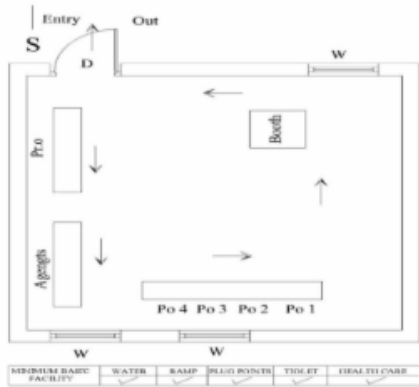

Google Map View

Polling Station Building Front View

Polling Station Front View

Cad View

Key MAP View

1 பெயர் : விமலா கணவர் பெயர்: மதியழகன் வீட்டு எண் : 1 வயது : 56 பாலினம் : பெண்	YII1164102 Photo is available	2 பெயர் : ஈஸ்வரன் தந்தை பெயர்: திருமலைசாமி வீட்டு எண் : 1 வயது : 52 பாலினம் : ஆண்	YII1038835 Photo is available	3 பெயர் : செல்வி கணவர் பெயர்: முத்துசாமி வீட்டு எண் : 01 வயது : 51 பாலினம் : பெண்	YII2032118 Photo is available
4 பெயர் : முத்தம்மாள் கணவர் பெயர்: குமரவேல் வீட்டு எண் : 1-11 வயது : 64 பாலினம் : பெண்	LTM3332954 Photo is available	5 பெயர் : மனோகரன் தந்தை பெயர்: பொன்னுச்சாமிகவுண்டர் வீட்டு எண் : 1-16 வயது : 56 பாலினம் : ஆண்	YII1506856 Photo is available	R2 6 பெயர் : அரவிந்த் தந்தை பெயர்: ஸந்திரவேகர வீட்டு எண் : 1/25 வயது : 23 பாலினம் : ஆண்	YII2146330 Photo is available
7 பெயர் : ராம்பிரியா தந்தை பெயர்: ராமசாமி வீட்டு எண் : 1-45 வயது : 35 பாலினம் : பெண்	YII0570549 Photo is available	8 பெயர் : ராஜலட்சுமி தந்தை பெயர்: ராமசாமி வீட்டு எண் : 1-45 வயது : 33 பாலினம் : பெண்	YII0570531 Photo is available	9 பெயர் : மனோஜ்குமார் தாயின் பெயர்: மகேஸ்வரி வீட்டு எண் : 1/49 வயது : 33 பாலினம் : ஆண்	YII2032225 Photo is available
10 பெயர் : ராமநாதன் தந்தை பெயர்: முத்துசாமி வீட்டு எண் : 1-61A வயது : 33 பாலினம் : ஆண்	YII0716134 Photo is available	S 11 பெயர் : முருகாநந்தம் தந்தை பெயர்: துரைசாமி வீட்டு எண் : 1-62 வயது : 50 பாலினம் : ஆண்	LTM1209014 Photo is available	12 பெயர் : ஆர்த்தி தந்தை பெயர்: நாச்சிமுத்து வீட்டு எண் : 1-65 வயது : 42 பாலினம் : பெண்	LTM5751243 Photo is available
13 பெயர் : ராமசாமி தந்தை பெயர்: ரங்கசாமி வீட்டு எண் : 1-66 வயது : 58 பாலினம் : ஆண்	YII1506880 Photo is available	14 பெயர் : முத்துச்சாமி தந்தை பெயர்: மாரப்பகவுண்டர் வீட்டு எண் : 1-70 வயது : 70 பாலினம் : ஆண்	YII1506898 Photo is available	15 பெயர் : சம்பூரணம் கணவர் பெயர்: சிவசாமி வீட்டு எண் : 1-71 வயது : 71 பாலினம் : பெண்	LTM1065002 Photo is available
16 பெயர் : காளியப்பன் தந்தை பெயர்: ரங்கசாமிக்கவுண்டர் வீட்டு எண் : 1-80 வயது : 75 பாலினம் : ஆண்	YII1506914 Photo is available	17 பெயர் : சித்ரா தேவி கணவர் பெயர்: சண்முகசுந்தரம் வீட்டு எண் : 1/95 வயது : 53 பாலினம் : பெண்	YII1284132 Photo is available	18 பெயர் : மயில்சாமிகவுண்டர் தந்தை பெயர்: சின்னியகவுண்டர் வீட்டு எண் : 1-95-1 வயது : 85 பாலினம் : ஆண்	YII1506922 Photo is available
19 பெயர் : திருமாதாள் கணவர் பெயர்: மயில்சாமி வீட்டு எண் : 1-95-1 வயது : 81 பாலினம் : பெண்	YII1506930 Photo is available	20 பெயர் : சண்முகசுந்தரம் தந்தை பெயர்: மயில்சாமி வீட்டு எண் : 1-95-2 வயது : 53 பாலினம் : ஆண்	YII1506948 Photo is available	21 பெயர் : ஈஸ்வரி கணவர் பெயர்: சக்திவேல் வீட்டு எண் : 1-97A வயது : 56 பாலினம் : பெண்	LTM1207018 Photo is available
22 பெயர் : ஸ்ரீவிஜயா தாயின் பெயர்: கீதாஞ்சலி வீட்டு எண் : 1/104 வயது : 22 பாலினம் : பெண்	YII2283976 Photo is available	23 பெயர் : கல்பனா தந்தை பெயர்: பஞ்சலிங்கம் வீட்டு எண் : 1/113 வயது : 28 பாலினம் : பெண்	YII1284074 Photo is available	24 பெயர் : இந்துமதி செ கணவர் பெயர்: செல்லமுத்து வீட்டு எண் : 2-1 வயது : 53 பாலினம் : பெண்	LTM5579503 Photo is available
25 பெயர் : தேன்மொழி தந்தை பெயர்: ஆறுசாமி வீட்டு எண் : 2/3 வயது : 22 பாலினம் : பெண்	YII2357028 Photo is available	26 பெயர் : கருணாநிதி தந்தை பெயர்: சுப்பிரமணியக்கவுண்டர் வீட்டு எண் : 2-20 வயது : 58 பாலினம் : ஆண்	YII1506963 Photo is available	27 பெயர் : கணபதியம்மாள் கணவர் பெயர்: கருணாநிதி வீட்டு எண் : 2-20 வயது : 55 பாலினம் : பெண்	LTM1208677 Photo is available
28 பெயர் : மதுபாலா தந்தை பெயர்: நாகராஜ் வீட்டு எண் : 2/20, வயது : 29 பாலினம் : பெண்	YII0951996 Photo is available	29 பெயர் : வைசாலி தந்தை பெயர்: மனோகரன் வீட்டு எண் : 2/23 வயது : 25 பாலினம் : பெண்	YII2032084 Photo is available	30 பெயர் : சுந்தரராஜ் தந்தை பெயர்: திருமூர்த்தி வீட்டு எண் : 2/33 வயது : 26 பாலினம் : ஆண்	YII2071710 Photo is available