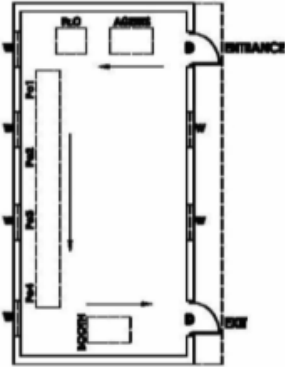

Google Map View

Polling Station Building Front View

Polling Station Front View

Cad View

Key MAP View

1 பெயர் : ஜெயமணி கணவர் பெயர் : ஜெகநாதன் வீட்டு எண் : 1-80 வயது : 75 பாலினம் : பெண்	CCN5511944 Photo is available	2 பெயர் : பூநீலா தந்தை பெயர் : ஜெகநாதன் வீட்டு எண் : 1-80 வயது : 47 பாலினம் : ஆண்	CCN5511951 Photo is available	3 பெயர் : சத்யா கணவர் பெயர் : பூநீலா வீட்டு எண் : 1-80 வயது : 45 பாலினம் : பெண்	CCN5511969 Photo is available
4 பெயர் : சரஸ்வதி பழனிச்சாமி கணவர் பெயர் : பழனிச்சாமி வீட்டு எண் : 1/111 ஈ வயது : 37 பாலினம் : பெண்	WTS0260034 Photo is available	5 பெயர் : நந்தினி மு கணவர் பெயர் : முத்துகுமார் வீட்டு எண் : 1/122 வயது : 31 பாலினம் : பெண்	WTS2058915 Photo is available	6 பெயர் : சசிகலா தந்தை பெயர் : குமரவேல் வீட்டு எண் : 2-18 வயது : 40 பாலினம் : ஆண்	WTS0877589 Photo is available
7 பெயர் : மணிமேகலை கணவர் பெயர் : சுப்பிரமணி வீட்டு எண் : 2-34 வயது : 27 பாலினம் : பெண்	WTS2022234 Photo is available	8 பெயர் : நந்தினி தந்தை பெயர் : சுப்பிரமணி வீட்டு எண் : 2-34 வயது : 24 பாலினம் : பெண்	WTS2022218 Photo is available	9 பெயர் : லக்ஷ்மி கணவர் பெயர் : சேகர் வீட்டு எண் : 2/115 வயது : 27 பாலினம் : பெண்	WTS2038750 Photo is available
10 பெயர் : பாப்பாத்தி நா கணவர் பெயர் : நாகராஜ் க வீட்டு எண் : 2/142 வயது : 60 பாலினம் : பெண்	WTS2240802 Photo is available	11 பெயர் : செல்வராஜ் தந்தை பெயர் : கந்தசாமி வீட்டு எண் : 2-174 வயது : 51 பாலினம் : ஆண்	WTS0474841 Photo is available	12 பெயர் : கற்பகவள்ளி கணவர் பெயர் : செல்வராஜ் வீட்டு எண் : 2-194 வயது : 46 பாலினம் : பெண்	WTS0474858 Photo is available
13 பெயர் : செல்வபாண்டி தந்தை பெயர் : சுப்பிரமணியன் வீட்டு எண் : 2/194 வயது : 26 பாலினம் : ஆண்	WTS1939941 Photo is available	14 பெயர் : தா ரவிக்குமார் தந்தை பெயர் : தாமோதரன் வீட்டு எண் : 2/243 வயது : 50 பாலினம் : ஆண்	WTS2084960 Photo is available	15 பெயர் : கௌசல்யா தீ கணவர் பெயர் : தீபன் வீட்டு எண் : 2/296 வயது : 32 பாலினம் : பெண்	WTS2058956 Photo is available
16 பெயர் : மனோஜபிரபாகரன் தந்தை பெயர் : ஆறுச்சாமி வீட்டு எண் : 2-344 வயது : 33 பாலினம் : ஆண்	WTS0446534 Photo is available	17 பெயர் : கீர்த்தனா ர தந்தை பெயர் : ரவிக்குமார் வீட்டு எண் : 2/403 வயது : 20 பாலினம் : பெண்	WTS2249704 Photo is available	18 பெயர் : நாச்சிமுத்து தந்தை பெயர் : கருப்பண்ணன் வீட்டு எண் : 3-1B வயது : 76 பாலினம் : ஆண்	WTS1331628 Photo is available
19 பெயர் : பூவாத்தாள் கணவர் பெயர் : நாச்சிமுத்து வீட்டு எண் : 3-1B வயது : 70 பாலினம் : பெண்	WTS1331636 Photo is available	20 பெயர் : அகஸ்தினிங்கம் தந்தை பெயர் : தேசிகவிநாயகம் வீட்டு எண் : 3-4B வயது : 66 பாலினம் : ஆண்	CCN5048061 Photo is available	S 21 பெயர் : மோகன்பிரசாத் தந்தை பெயர் : ராமமூர்த்தி வீட்டு எண் : 3-45 வயது : 32 பாலினம் : ஆண்	WTS0708925 Photo is available
22 பெயர் : ராமாத்தாள் கணவர் பெயர் : குமாரசாமி வீட்டு எண் : 3-61 வயது : 79 பாலினம் : பெண்	WTS0708784 Photo is available	23 பெயர் : ராஜவேல் தந்தை பெயர் : ஆறுமுகம் வீட்டு எண் : 3-80 வயது : 61 பாலினம் : ஆண்	WTS0708743 Photo is available	24 பெயர் : பூநீ வெங்கடேஷ் சௌந்தரராஜன் தந்தை பெயர் : ஸௌந்தரராஜன் வீட்டு எண் : 3/85 வயது : 37 பாலினம் : ஆண்	WTS1939958 Photo is available
25 பெயர் : பிரதிந்யா கணவர் பெயர் : சாணாதன் வீட்டு எண் : 3-85 வயது : 36 பாலினம் : பெண்	WTS0708800 Photo is available	26 பெயர் : ஷோபாசக்தி வே கணவர் பெயர் : முரளிதாஸ் வீட்டு எண் : 3/88 வயது : 34 பாலினம் : பெண்	WTS2095883 Photo is available	27 பெயர் : ஸீகாஷ்வரந் தந்தை பெயர் : ரஞ்சித் வீட்டு எண் : 3/88 வயது : 26 பாலினம் : ஆண்	WTS1939974 Photo is available
28 பெயர் : சூர்யா பிரகாஷ் தந்தை பெயர் : சூரநாதலாமி வீட்டு எண் : 3/88 வயது : 25 பாலினம் : ஆண்	WTS1939982 Photo is available	29 பெயர் : மஞ்சளா கணவர் பெயர் : வீரன் வீட்டு எண் : 3/91B வயது : 42 பாலினம் : பெண்	CCN5275177 Photo is available	30 பெயர் : பாக்கியலட்சுமி கணவர் பெயர் : செந்தில் குமார் வீட்டு எண் : 3-96 வயது : 44 பாலினம் : பெண்	WTS0446484 Photo is available