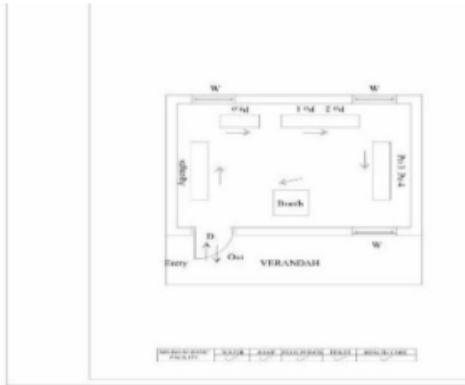

Google Map View

Polling Station Building Front View

Polling Station Front View

Cad View

Key MAP View

1	WTS0740779	பெயர் : விஜயலட்சுமி கணவர் பெயர்: தங்கராஜ் வீட்டு எண் : 1 வயது : 48 பாலினம் : பெண்	Photo is available	2	WTS0316091	பெயர் : தட்சணமாள் கணவர் பெயர்: அண்ணாமலை வீட்டு எண் : 1 வயது : 43 பாலினம் : பெண்	Photo is available	3	WTS0740571	பெயர் : ஜெயப்பிரகாஷ் தந்தை பெயர்: ராஜேஸ்வரன் வீட்டு எண் : 1 வயது : 32 பாலினம் : ஆண்	Photo is available
4	WTS1221100	பெயர் : தீபிகா தந்தை பெயர்: சிவகுமார் வீட்டு எண் : 1 வயது : 26 பாலினம் : பெண்	Photo is available	5	WTS1503077	பெயர் : ராமசாமிகவுண்டர் தந்தை பெயர்: பழனிச்சாமிகவுண்டர் வீட்டு எண் : 1-1 வயது : 72 பாலினம் : ஆண்	Photo is available	6	WTS1503085	பெயர் : வரதராஜ் தந்தை பெயர்: பழனிச்சாமிகவுண்டர் வீட்டு எண் : 1-1 வயது : 67 பாலினம் : ஆண்	Photo is available
7	CCN1509686	பெயர் : சுப்புலட்சுமி கணவர் பெயர்: வரதராஜ் வீட்டு எண் : 1-1 வயது : 58 பாலினம் : பெண்	Photo is available	8	CCN4782660	பெயர் : சசிகலா தந்தை பெயர்: ராமசாமி வீட்டு எண் : 1-1 வயது : 38 பாலினம் : பெண்	Photo is available	9	WTS1224914	பெயர் : நந்தினி தந்தை பெயர்: வரதராஜ் வீட்டு எண் : 1/1 வயது : 26 பாலினம் : பெண்	Photo is available
E 10	WTS1503093	பெயர் : காளிமுத்து தந்தை பெயர்: சின்னப்பகவுண்டர் வீட்டு எண் : 1-3 வயது : 71 பாலினம் : ஆண்	Photo is available	E 11	WTS1503101	பெயர் : செல்லம்மாள் கணவர் பெயர்: காளிமுத்து வீட்டு எண் : 1-3 வயது : 66 பாலினம் : பெண்	Photo is available	12	WTS1503119	பெயர் : மாணிக்கம் தந்தை பெயர்: காளிமுத்து வீட்டு எண் : 1-3 வயது : 53 பாலினம் : ஆண்	Photo is available
13	WTS0267930	பெயர் : புவனேஷ்வரி கணவர் பெயர்: மாணிக்கம் வீட்டு எண் : 1-3 வயது : 42 பாலினம் : பெண்	Photo is available	14	WTS1503127	பெயர் : சிவகாமி கணவர் பெயர்: துரைசாமி வீட்டு எண் : 1-6 வயது : 69 பாலினம் : பெண்	Photo is available	15	WTS1503135	பெயர் : ராமலிங்கம் தந்தை பெயர்: பழனியப்பகவுண்டர் வீட்டு எண் : 1-8 வயது : 62 பாலினம் : ஆண்	Photo is available
16	WTS0154401	பெயர் : நீலாவதி கணவர் பெயர்: கந்தசாமி வீட்டு எண் : 1-8 வயது : 60 பாலினம் : பெண்	Photo is available	17	CCN5394523	பெயர் : ரமேஷ்குமார் தந்தை பெயர்: கந்தசாமி வீட்டு எண் : 1-8 வயது : 42 பாலினம் : ஆண்	Photo is available	18	WTS0841585	பெயர் : முத்துமணி கணவர் பெயர்: தங்கராஜன் வீட்டு எண் : 1-9 வயது : 43 பாலினம் : பெண்	Photo is available
19	WTS2307346	பெயர் : கவிதா தந்தை பெயர்: தங்கராஜ் வீட்டு எண் : 1/9 வயது : 20 பாலினம் : பெண்	Photo is available	E 20	WTS1503143	பெயர் : காளியப்பகவுண்டர் தந்தை பெயர்: ஆறுமுகக்வுண்டர் வீட்டு எண் : 1-9A வயது : 79 பாலினம் : ஆண்	Photo is available	E 21	WTS1503150	பெயர் : வெள்ளைத்தாய் கணவர் பெயர்: காளியப்பகவுண்டர் வீட்டு எண் : 1-9A வயது : 71 பாலினம் : பெண்	Photo is available
22	WTS1503168	பெயர் : காளியப்பன் தந்தை பெயர்: காளியப்பகவுண்டர் வீட்டு எண் : 1-9A வயது : 56 பாலினம் : ஆண்	Photo is available	E 23	CCN1506849	பெயர் : மயிலாத்தாள் கணவர் பெயர்: காளியப்பன் வீட்டு எண் : 1-9A வயது : 52 பாலினம் : பெண்	Photo is available	24	WTS1503176	பெயர் : தங்கராஜன் தந்தை பெயர்: காளியப்பகவுண்டர் வீட்டு எண் : 1-9A வயது : 48 பாலினம் : ஆண்	Photo is available
E 25	WTS1503184	பெயர் : சுப்பாத்தாள் கணவர் பெயர்: ராமசாமிக்வுண்டர் வீட்டு எண் : 1-10 வயது : 79 பாலினம் : பெண்	Photo is available	26	WTS0957019	பெயர் : கிருஷ்ணன் தந்தை பெயர்: திருமூர்த்தி வீட்டு எண் : 1-10 வயது : 65 பாலினம் : ஆண்	Photo is available	27	WTS1503192	பெயர் : வத்சலாமணி கணவர் பெயர்: குமார் வீட்டு எண் : 1-10 வயது : 54 பாலினம் : பெண்	Photo is available
E 28	WTS1503200	பெயர் : ஆறுச்சாமி தந்தை பெயர்: ராமசாமிக்வுண்டர் வீட்டு எண் : 1-10 வயது : 49 பாலினம் : ஆண்	Photo is available	29	CCN3313814	பெயர் : மாரியம்மாள் கணவர் பெயர்: ஆறுச்சாமி வீட்டு எண் : 1-10 வயது : 44 பாலினம் : பெண்	Photo is available	30	WTS0525881	பெயர் : வஞ்சியப்பன் தந்தை பெயர்: ராமசாமி வீட்டு எண் : 1-10 வயது : 44 பாலினம் : ஆண்	Photo is available