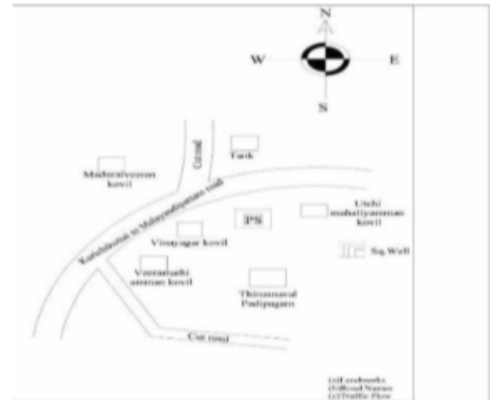

Cad View

Key MAP View