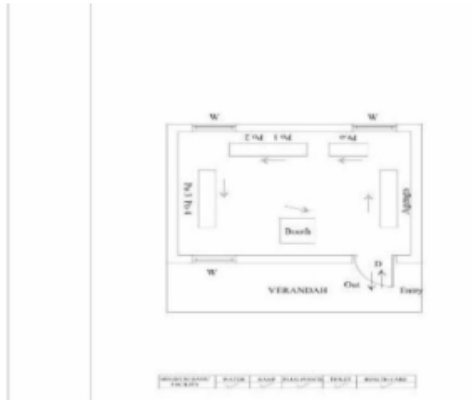

Google Map View

Polling Station Building Front View

Polling Station Front View

Cad View

Key MAP View

1 பெயர் : வினிதா தாயின் பெயர்: கல்யாணி வீட்டு எண் : 1 வயது : 33 பாலினம் : பெண் Photo is available WTS1083666	2 பெயர் : காளிமுத்து கா தந்தை பெயர்: காட்டுசாமி வீட்டு எண் : 1/15 வயது : 23 பாலினம் : ஆண் Photo is available WTS2126027	3 பெயர் : லதா தந்தை பெயர்: சுப்பிரமணியன் வீட்டு எண் : 1-16 வயது : 30 பாலினம் : பெண் Photo is available WTS0892968
4 பெயர் : கவிதா தந்தை பெயர்: பழனிச்சாமி வீட்டு எண் : 1-43A வயது : 30 பாலினம் : பெண் Photo is available WTS0893016	5 பெயர் : லதா தந்தை பெயர்: தட்சணாமூர்த்தி வீட்டு எண் : 1-74A வயது : 31 பாலினம் : பெண் Photo is available WTS0892984	6 பெயர் : ராம்குமார் தந்தை பெயர்: செல்வதுரை வீட்டு எண் : 1/84 வயது : 24 பாலினம் : ஆண் Photo is available WTS1984319
7 பெயர் : கால்யா தந்தை பெயர்: பழனிசாமி பழனிசாமி வீட்டு எண் : 1/86 வயது : 21 பாலினம் : பெண் Photo is available WTS2197093	8 பெயர் : சங்கீதா தந்தை பெயர்: ரங்கநாதன் வீட்டு எண் : 1-92 வயது : 29 பாலினம் : பெண் Photo is available WTS0892976	9 பெயர் : தர்ஷினி பிரியா தந்தை பெயர்: அண்ணாமலை வீட்டு எண் : 1/94 வயது : 25 பாலினம் : பெண் Photo is available WTS1988047
10 பெயர் : அனுசூயாதேவி கணவர் பெயர்: விஜயகுமார் வீட்டு எண் : 1-111A வயது : 37 பாலினம் : பெண் Photo is available WTS0740928	11 பெயர் : சசி தந்தை பெயர்: ரங்கநாதன் வீட்டு எண் : 2 வயது : 40 பாலினம் : பெண் Photo is available WTS0841718	12 பெயர் : கிருஷ்ணபிரகாஸ் தந்தை பெயர்: லோகநாதன் வீட்டு எண் : 2 வயது : 39 பாலினம் : ஆண் Photo is available WTS0841726
13 பெயர் : சரண்யா கணவர் பெயர்: சிவராமன் வீட்டு எண் : 2 வயது : 36 பாலினம் : பெண் Photo is available WTS0841734	14 பெயர் : கீர்த்தனா கணவர் பெயர்: பாலகிருஷ்ணன் வீட்டு எண் : 2 வயது : 35 பாலினம் : பெண் Photo is available WTS0841742	15 பெயர் : மதீவாணன் தந்தை பெயர்: அசோகன் வீட்டு எண் : 2 வயது : 31 பாலினம் : ஆண் Photo is available WTS0841767
16 பெயர் : செளந்தர்யா தந்தை பெயர்: மணி வீட்டு எண் : 2-2 வயது : 29 பாலினம் : பெண் Photo is available WTS1132570	17 பெயர் : மதுமதி தந்தை பெயர்: செல்வக்குமார் வீட்டு எண் : 2-2 வயது : 28 பாலினம் : ஆண் Photo is available WTS1132596	18 பெயர் : சிவன் இதரர் பெயர்: மீனா வீட்டு எண் : 2/6 வயது : 39 பாலினம் : ஆண் Photo is available WTS2151892
19 பெயர் : மீனா கணவர் பெயர்: சிவன் வீட்டு எண் : 2/6 வயது : 30 பாலினம் : பெண் Photo is available WTS2151884	20 பெயர் : ரஞ்சிதா கணவர் பெயர்: நாச்சிமுத்து வீட்டு எண் : 2-7a வயது : 28 பாலினம் : பெண் Photo is available WTS1029859	21 பெயர் : ரம்யா கணவர் பெயர்: மஹேந்திரன் வீட்டு எண் : 2-12 வயது : 32 பாலினம் : பெண் Photo is available WTS0741165
22 பெயர் : சர்மிளா கணவர் பெயர்: ரங்கராஜ் வீட்டு எண் : 2-14A வயது : 34 பாலினம் : பெண் Photo is available WTS0740845	23 பெயர் : மோகன்தாஸ் காந்தி சி தந்தை பெயர்: சீனிவாசன் வீட்டு எண் : 2/16 வயது : 19 பாலினம் : ஆண் Photo is available WTS2343002	24 பெயர் : திவ்யா தந்தை பெயர்: ஆறுச்சாமி வீட்டு எண் : 2-19B வயது : 29 பாலினம் : பெண் Photo is available WTS1029842
25 பெயர் : சதீஸ்குமார் தந்தை பெயர்: கிருஷ்ணசாமி வீட்டு எண் : 2/22C , முல்லை நகர் வயது : 49 பாலினம் : ஆண் Photo is available CCN1351824	26 பெயர் : பிரகாஷ் தந்தை பெயர்: பகவதி வீட்டு எண் : 2/26ஏ வயது : 27 பாலினம் : ஆண் Photo is available WTS2253912	27 பெயர் : பிரியங்கா தந்தை பெயர்: ஆறுமுகம் வீட்டு எண் : 2/29 வயது : 27 பாலினம் : பெண் Photo is available WTS2131480
28 பெயர் : தமிழரசு மு தந்தை பெயர்: முருகன் வீட்டு எண் : 2/45 வயது : 21 பாலினம் : ஆண் Photo is available WTS2182350	29 பெயர் : சுமதி மீ தந்தை பெயர்: மீனா சுந்தர் வீட்டு எண் : 2/52 வயது : 44 பாலினம் : பெண் Photo is available WTS2262277	30 பெயர் : சூரிய பிரபா மீ தந்தை பெயர்: மீனா சுந்தர் வீட்டு எண் : 2/52 வயது : 23 பாலினம் : பெண் Photo is available WTS2262244