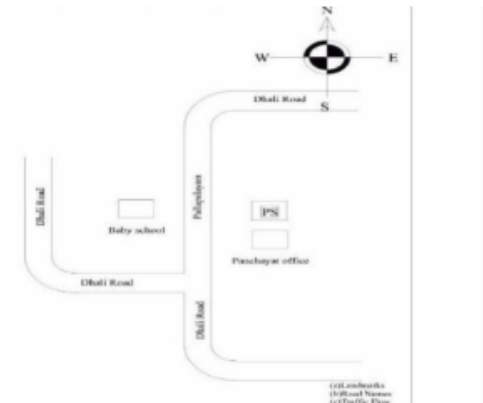

Google Map View

Polling Station Building Front View

Polling Station Front View

Cad View

Key MAP View

1 பெயர் : ருக்மணி கணவர் பெயர்: சுப்ரமணியன் வீட்டு எண் : 1 வயது : 71 பாலினம் : பெண்	WTS1525344 Photo is available	2 பெயர் : ஆறுமுகம் தந்தை பெயர்: பழனியப்பன் வீட்டு எண் : 1 வயது : 52 பாலினம் : ஆண்	WTS1525351 Photo is available	3 பெயர் : ஜோதிமணி கணவர் பெயர்: ரமேஷ்குமார் வீட்டு எண் : 1 வயது : 47 பாலினம் : பெண்	CCN3255361 Photo is available
4 பெயர் : பரிமளாதேவி தந்தை பெயர்: குப்புசாமி வீட்டு எண் : 1 வயது : 37 பாலினம் : பெண்	WTS0741694 Photo is available	5 பெயர் : கிருஷ்ணவேணி தந்தை பெயர்: மாரியப்பன் வீட்டு எண் : 1 வயது : 34 பாலினம் : ஆண்	WTS0317099 Photo is available	6 பெயர் : மதுமதி கணவர் பெயர்: செந்தில்குமார் வீட்டு எண் : 1 வயது : 34 பாலினம் : பெண்	WTS1083690 Photo is available
7 பெயர் : ரஞ்சிதம் கணவர் பெயர்: முனியன் வீட்டு எண் : 1 வயது : 33 பாலினம் : பெண்	WTS1104587 Photo is available	8 பெயர் : தீபலட்சுமி தாயின் பெயர்: தைலீஸ்வரி வீட்டு எண் : 1 வயது : 28 பாலினம் : பெண்	WTS1083708 Photo is available	9 பெயர் : கவிதா தந்தை பெயர்: குப்புசாமி வீட்டு எண் : 1-1A வயது : 37 பாலினம் : பெண்	WTS0317016 Photo is available
10 பெயர் : தண்டபாணி தந்தை பெயர்: ராமசாமிஉடையார் வீட்டு எண் : 1-2 வயது : 57 பாலினம் : ஆண்	CCN5391552 Photo is available	11 பெயர் : மணி கணவர் பெயர்: தண்டபாணி வீட்டு எண் : 1-2 வயது : 54 பாலினம் : பெண்	CCN3254828 Photo is available	12 பெயர் : கனகராஜ் தாயின் பெயர்: சரஸ்வதி வீட்டு எண் : 1-3 வயது : 45 பாலினம் : ஆண்	WTS0154716 Photo is available
13 பெயர் : முத்துக்கிருஷ்ணன் தந்தை பெயர்: பழனிச்சாமி வீட்டு எண் : 1-3 வயது : 31 பாலினம் : ஆண்	WTS0645531 Photo is available	14 பெயர் : பாலகுரு தந்தை பெயர்: ராமச்சந்திரன் வீட்டு எண் : 1-3A வயது : 72 பாலினம் : ஆண்	WTS0893230 Photo is available	15 பெயர் : தங்கமாளர் கணவர் பெயர்: சுப்பிரமணி வீட்டு எண் : 1-4 வயது : 39 பாலினம் : பெண்	WTS0999060 Photo is available
16 பெயர் : ராமசாமி தந்தை பெயர்: காளியப்பன் வீட்டு எண் : 1-6 வயது : 79 பாலினம் : ஆண்	CCN1508738 Photo is available	17 பெயர் : சண்முகவேல் தந்தை பெயர்: மாரியப்பன் வீட்டு எண் : 1-7 வயது : 59 பாலினம் : ஆண்	CCN5066923 Photo is available	18 பெயர் : சங்கீதா கணவர் பெயர்: ஜயா பிரகாஷ் வீட்டு எண் : 1/7 வயது : 28 பாலினம் : பெண்	WTS1981109 Photo is available
19 பெயர் : மனோரஞ்சிதம் குப்புசாமி கணவர் பெயர்: தங்கராஜ் வீட்டு எண் : 1/7 வயது : 23 பாலினம் : பெண்	WTS2121028 Photo is available	20 பெயர் : தாஸ் தந்தை பெயர்: திருமூர்த்திநாயக்கர் வீட்டு எண் : 1-8 வயது : 64 பாலினம் : ஆண்	CCN4782561 Photo is available	21 பெயர் : மலர்விழி கணவர் பெயர்: கிருஷ்ணசாமி வீட்டு எண் : 1-8 வயது : 46 பாலினம் : பெண்	CCN4785622 Photo is available
22 பெயர் : சிவக்குமார் தந்தை பெயர்: கிருஷ்ணசாமி வீட்டு எண் : 1-8 வயது : 28 பாலினம் : ஆண்	WTS1030105 Photo is available	23 பெயர் : பிரியா கணவர் பெயர்: நாச்சிமுத்து வீட்டு எண் : 1-9 வயது : 39 பாலினம் : பெண்	WTS0741447 Photo is available	24 பெயர் : பிரகாஷ் தந்தை பெயர்: கருவண்டன் வீட்டு எண் : 1-10 வயது : 33 பாலினம் : ஆண்	WTS0417303 Photo is available
25 பெயர் : வெங்கிட்டான் தந்தை பெயர்: பழனியப்பன் வீட்டு எண் : 1-11 வயது : 99 பாலினம் : ஆண்	CCN1353614 Photo is available	26 பெயர் : சின்னமுத்து தந்தை பெயர்: வெங்கிட்டான் வீட்டு எண் : 1-11 வயது : 79 பாலினம் : ஆண்	CCN1354117 Photo is available	27 பெயர் : கணேசன் தந்தை பெயர்: வெங்கிட்டான் வீட்டு எண் : 1-14 வயது : 54 பாலினம் : ஆண்	WTS1525385 Photo is available
28 பெயர் : மகேஸ்வரி கணவர் பெயர்: கணேசன் வீட்டு எண் : 1-14 வயது : 51 பாலினம் : பெண்	WTS1525393 Photo is available	29 பெயர் : வெங்கிட்டான் தந்தை பெயர்: கணேசன் வீட்டு எண் : 1/14 வயது : 30 பாலினம் : ஆண்	WTS1181171 Photo is available	30 பெயர் : கதிர்வேல் தந்தை பெயர்: மகாலிங்கம் வீட்டு எண் : 1-15 வயது : 39 பாலினம் : ஆண்	CCN5524285 Photo is available