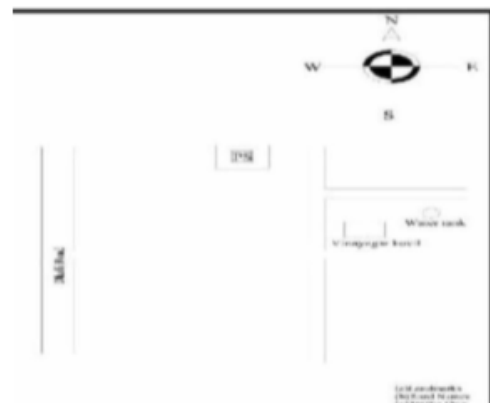

Google Map View

Polling Station Building Front View

Polling Station Front View

Cad View

Key MAP View

1 பெயர் : வசந்தகுமார் தந்தை பெயர்: மாரியப்பன் வீட்டு எண் : 0 வயது : 20 பாலினம் : ஆண்	WTS2301091 Photo is available	2 பெயர் : சிவகாமி கணவர் பெயர்: கரிகாலன் வீட்டு எண் : 1 வயது : 51 பாலினம் : பெண்	WTS0530923 Photo is available	3 பெயர் : வளர்மதி கணவர் பெயர்: திருமுர்த்தி வீட்டு எண் : 1 வயது : 41 பாலினம் : பெண்	WTS0645945 Photo is available
4 பெயர் : சதிஷ் தந்தை பெயர்: முருகன் வீட்டு எண் : 1 வயது : 31 பாலினம் : ஆண்	WTS0646018 Photo is available	5 பெயர் : நாகேஸ்வரி கணவர் பெயர்: பாலசுப்பிரமணியன் வீட்டு எண் : 1E1 வயது : 53 பாலினம் : பெண்	WTS1560937 Photo is available	6 பெயர் : மயிலாத்தாள் கணவர் பெயர்: நாகப்பன் வீட்டு எண் : 1E-1 வயது : 71 பாலினம் : பெண்	WTS1560952 Photo is available
7 பெயர் : பாலசுப்பிரமணியன் தந்தை பெயர்: நாகப்பன் வீட்டு எண் : 1E-1 வயது : 56 பாலினம் : ஆண்	WTS1560960 Photo is available	8 பெயர் : வசந்தாமணி கணவர் பெயர்: சக்திவேல் வீட்டு எண் : 1E-1 வயது : 54 பாலினம் : பெண்	WTS1560978 Photo is available	9 பெயர் : சக்திவேல் தந்தை பெயர்: நாகப்பன் வீட்டு எண் : 1E-1 வயது : 53 பாலினம் : ஆண்	WTS1560986 Photo is available
10 பெயர் : கருப்பாத்தாள் தந்தை பெயர்: மணிகண்டன் வீட்டு எண் : 1E-1 வயது : 47 பாலினம் : பெண்	CCN1500271 Photo is available	11 பெயர் : ராதாகிருஷ்ணன் தந்தை பெயர்: நாகப்பன் வீட்டு எண் : 1E-1 வயது : 45 பாலினம் : ஆண்	CCN1500214 Photo is available	12 பெயர் : பாக்கியலட்சுமி கணவர் பெயர்: திருமலைச்சாமி வீட்டு எண் : 1E2 வயது : 81 பாலினம் : பெண்	WTS0156109 Photo is available
13 பெயர் : கோவிந்தராஜ் தந்தை பெயர்: திருமலைச்சாமி வீட்டு எண் : 1E-2 வயது : 56 பாலினம் : ஆண்	CCN5054242 Photo is available	14 பெயர் : சந்திரா கணவர் பெயர்: கோவிந்தராஜ் வீட்டு எண் : 1E-2 வயது : 54 பாலினம் : பெண்	CCN5054259 Photo is available	15 பெயர் : ராஜம்மாள் கணவர் பெயர்: கிருஷ்ணசாமி வீட்டு எண் : 1E-3 வயது : 66 பாலினம் : பெண்	WTS1561000 Photo is available
16 பெயர் : பருவதாமணி தந்தை பெயர்: கிருஷ்ணசாமி வீட்டு எண் : 1E-3 வயது : 45 பாலினம் : பெண்	CCN1500503 Photo is available	17 பெயர் : முருகன் தந்தை பெயர்: பொன்னுசாமி வீட்டு எண் : 1E-6 வயது : 59 பாலினம் : ஆண்	CCN1342963 Photo is available	18 பெயர் : சந்திரன் தந்தை பெயர்: முத்துசாமி வீட்டு எண் : 1E-8 வயது : 63 பாலினம் : ஆண்	WTS1561026 Photo is available
19 பெயர் : மயிலாத்தாள் கணவர் பெயர்: கோட்டையன் வீட்டு எண் : 1E-9 வயது : 66 பாலினம் : பெண்	WTS1561034 Photo is available	20 பெயர் : ருக்மணி கணவர் பெயர்: விஜயகுமார் வீட்டு எண் : 1E-10 வயது : 56 பாலினம் : பெண்	WTS1561042 Photo is available	21 பெயர் : திருமன் தந்தை பெயர்: யுழனி வீட்டு எண் : 1E-12 வயது : 86 பாலினம் : ஆண்	WTS1561059 Photo is available
22 பெயர் : பட்டக்கா கணவர் பெயர்: திருமன் வீட்டு எண் : 1E-12 வயது : 71 பாலினம் : பெண்	WTS1561067 Photo is available	23 பெயர் : நாகப்பன் தந்தை பெயர்: திருமன் வீட்டு எண் : 1E-12 வயது : 62 பாலினம் : ஆண்	CCN1500750 Photo is available	24 பெயர் : சின்னச்சாமி தந்தை பெயர்: திருமன் வீட்டு எண் : 1E-12 வயது : 55 பாலினம் : ஆண்	WTS1561075 Photo is available
E 25 பெயர் : குமாரி கணவர் பெயர்: சின்னச்சாமி வீட்டு எண் : 1E-12 வயது : 51 பாலினம் : பெண்	WTS1561083 Photo is available	26 பெயர் : ரமேஸ்குமார் தந்தை பெயர்: திருமன் வீட்டு எண் : 1E-12 வயது : 46 பாலினம் : ஆண்	CCN5166673 Photo is available	27 பெயர் : திருமன் கணவர் பெயர்: கருப்பன் வீட்டு எண் : 1E-13 வயது : 81 பாலினம் : பெண்	WTS1561091 Photo is available
28 பெயர் : வீரன் தந்தை பெயர்: கருப்பன் வீட்டு எண் : 1E-13 வயது : 61 பாலினம் : ஆண்	WTS1561109 Photo is available	29 பெயர் : சர்க்கரை கணவர் பெயர்: வீரன் வீட்டு எண் : 1E-13 வயது : 59 பாலினம் : பெண்	WTS1561117 Photo is available	30 பெயர் : ஈஸ்வரி கணவர் பெயர்: அழகிரிசாமி வீட்டு எண் : 1E-14 வயது : 62 பாலினம் : பெண்	WTS1561125 Photo is available