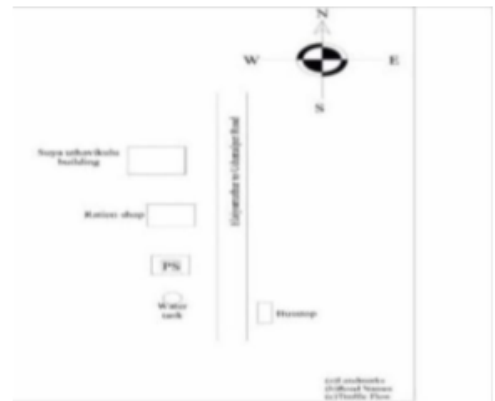

Google Map View

Polling Station Building Front View

Polling Station Front View

Cad View

Key MAP View

1 பெயர் : ஜெயந்தி கணவர் பெயர் : சந்தோஷ் ராஜா வீட்டு எண் : 1 வயது : 40 பாலினம் : பெண் Photo is available	WTS0742957	2 பெயர் : சற்குண தந்தை பெயர் : கருப்புச்சாமி வீட்டு எண் : 1 வயது : 34 பாலினம் : பெண் Photo is available	WTS0742940	3 பெயர் : செளந்தர்யா ரா தந்தை பெயர் : ராமசாமி நா வீட்டு எண் : 1/75 வயது : 21 பாலினம் : பெண் Photo is available	WTS2221505
4 பெயர் : சூதா தந்தை பெயர் : தேவராஜ் வீட்டு எண் : 1/79 வயது : 41 பாலினம் : பெண் Photo is available	FLH4810172	5 பெயர் : கருப்புசாமி தந்தை பெயர் : மாரிமுத்து வீட்டு எண் : 1-126 வயது : 28 பாலினம் : ஆண் Photo is available	WTS1040344	6 பெயர் : ராஜேந்திரன் தந்தை பெயர் : ரங்கசாமி வீட்டு எண் : 1-127 வயது : 51 பாலினம் : ஆண் Photo is available	WTS0958702
7 பெயர் : கல்யாணி கணவர் பெயர் : ராஜேந்திரன் வீட்டு எண் : 1-127 வயது : 45 பாலினம் : பெண் Photo is available	WTS0958710	8 பெயர் : அல்லியம்மாள் தந்தை பெயர் : மாகாளி வீட்டு எண் : 1/127-1 வயது : 60 பாலினம் : பெண் Photo is available	WTS1195304	9 பெயர் : அம்சவேணி முருகன் கணவர் பெயர் : முருகன் வீட்டு எண் : 1/132 வயது : 46 பாலினம் : பெண் Photo is available	WTS2257509
10 பெயர் : பாலகிருஷ்ணன் தந்தை பெயர் : கருப்புசாமி வீட்டு எண் : 1/135 வயது : 27 பாலினம் : ஆண் Photo is available	WTS2045136	11 பெயர் : மயிலாதாள் கணவர் பெயர் : கிருஷ்ணசாமி வீட்டு எண் : 1/155 வயது : 60 பாலினம் : பெண் Photo is available	WTS1977271	12 பெயர் : நிந்தியானந்தம் -- தந்தை பெயர் : பழனிச்சாமி வீட்டு எண் : 1-161 வயது : 30 பாலினம் : ஆண் Photo is available	WTS1111822
13 பெயர் : ராஜலட்சுமி கணவர் பெயர் : நித்தியானந்தம் வீட்டு எண் : 1-161 வயது : 28 பாலினம் : பெண் Photo is available	WTS1111889	14 பெயர் : மரகதம் முருகன் தந்தை பெயர் : முருகன் வீட்டு எண் : 1/232 வயது : 21 பாலினம் : பெண் Photo is available	WTS2257491	15 பெயர் : தாயம்மாள் இதரர் பெயர் : ஏழுமலை வீட்டு எண் : 1E வயது : 68 பாலினம் : பெண் Photo is available	WTS1520352
16 பெயர் : கார்த்திகேயன் தந்தை பெயர் : நாகராஜ் வீட்டு எண் : 2-23 வயது : 27 பாலினம் : ஆண் Photo is available	WTS1158674	17 பெயர் : சித்ரா கணவர் பெயர் : வெள்ளியங்கிரி வீட்டு எண் : 2-87 வயது : 39 பாலினம் : பெண் Photo is available	WTS0531731	18 பெயர் : தங்கராஜ் தந்தை பெயர் : பெரியசாமி வீட்டு எண் : 2/109-இ வயது : 40 பாலினம் : ஆண் Photo is available	WTS1234442
19 பெயர் : சத்யா கணவர் பெயர் : தங்கராஜ் வீட்டு எண் : 2/109-இ வயது : 32 பாலினம் : பெண் Photo is available	WTS1234590	20 பெயர் : காளியம்மாள் கணவர் பெயர் : பிரகாஷ்குமார் வீட்டு எண் : 2/112 வயது : 30 பாலினம் : பெண் Photo is available	WTS1982255	21 பெயர் : வாசுதேவன் தந்தை பெயர் : அருணாச்சலம் வீட்டு எண் : 2-195 வயது : 55 பாலினம் : ஆண் Photo is available	WTS0842245
22 பெயர் : சூஜாதா கணவர் பெயர் : வாசுதேவன் வீட்டு எண் : 2-195 வயது : 49 பாலினம் : பெண் Photo is available	WTS0842252	23 பெயர் : கன்னிமுத்து தந்தை பெயர் : அம்மாபட்டி வீட்டு எண் : 2-195k வயது : 59 பாலினம் : ஆண் Photo is available	WTS1133529	24 பெயர் : ராஜேஷ்வரி தந்தை பெயர் : கன்னிமுத்து வீட்டு எண் : 2-195k வயது : 54 பாலினம் : ஆண் Photo is available	WTS1133537
25 பெயர் : அரவிந்தன் தந்தை பெயர் : கண்ணிமுத்து வீட்டு எண் : 2/195-கே வயது : 25 பாலினம் : ஆண் Photo is available	WTS2088045	26 பெயர் : நிசாந்த் தந்தை பெயர் : நாச்சிமுத்து வீட்டு எண் : 2/242 வயது : 22 பாலினம் : ஆண் Photo is available	WTS2312866	27 பெயர் : கோகுலகிருஷ்ணன் வே தந்தை பெயர் : வேலுச்சாமி வீட்டு எண் : 2/294/66 வயது : 58 பாலினம் : ஆண் Photo is available	WTS2336378
28 பெயர் : கற்பகம் கோகுலகிருஷ்ணன் கணவர் பெயர் : கோகுலகிருஷ்ணன் வீட்டு எண் : 2/294/66 வயது : 53 பாலினம் : பெண் Photo is available	WTS2336360	29 பெயர் : கோ ருத்ரமணிகண்டன் தந்தை பெயர் : கோகுலகிருஷ்ணன் வீட்டு எண் : 2/294/66 வயது : 28 பாலினம் : ஆண் Photo is available	WTS2336345	30 பெயர் : இந்திரன் கோ தந்தை பெயர் : கோவிந்தராஜ் கோ வீட்டு எண் : 2/374 வயது : 20 பாலினம் : ஆண் Photo is available	WTS2321495