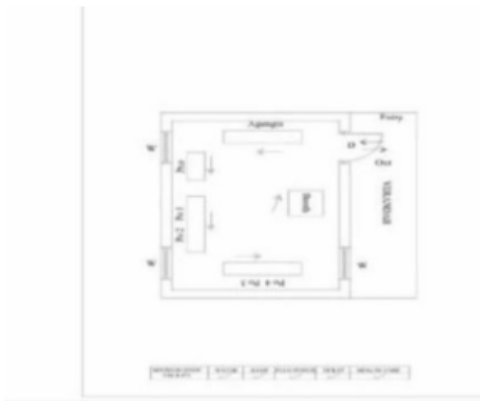

Google Map View

Polling Station Building Front View

Polling Station Front View

Cad View

Key MAP View

1 பெயர் : ஜெயந்தி கணவர் பெயர் : சந்தோஷ் ராஜா வீட்டு எண் : 1 வயது : 40 பாலினம் : பெண் Photo is available	WTS0742957	2 பெயர் : சற்குண தந்தை பெயர் : கருப்புச்சாமி வீட்டு எண் : 1 வயது : 34 பாலினம் : பெண் Photo is available	WTS0742940	3 பெயர் : செளந்தர்யா ரா தந்தை பெயர் : ராமசாமி நா வீட்டு எண் : 1/75 வயது : 21 பாலினம் : பெண் Photo is available	WTS2221505
4 பெயர் : சூதா தந்தை பெயர் : தேவராஜ் வீட்டு எண் : 1/79 வயது : 41 பாலினம் : பெண் Photo is available	FLH4810172	5 பெயர் : கருப்புசாமி தந்தை பெயர் : மாரிமுத்து வீட்டு எண் : 1-126 வயது : 28 பாலினம் : ஆண் Photo is available	WTS1040344	6 பெயர் : ராஜேந்திரன் தந்தை பெயர் : ரங்கசாமி வீட்டு எண் : 1-127 வயது : 51 பாலினம் : ஆண் Photo is available	WTS0958702
7 பெயர் : கல்யாணி கணவர் பெயர் : ராஜேந்திரன் வீட்டு எண் : 1-127 வயது : 45 பாலினம் : பெண் Photo is available	WTS0958710	8 பெயர் : அல்லியம்மாள் தந்தை பெயர் : மாகாளி வீட்டு எண் : 1/127-1 வயது : 60 பாலினம் : பெண் Photo is available	WTS1195304	9 பெயர் : அம்சவேணி முருகன் கணவர் பெயர் : முருகன் வீட்டு எண் : 1/132 வயது : 46 பாலினம் : பெண் Photo is available	WTS2257509
10 பெயர் : பாலகிருஷ்ணன் தந்தை பெயர் : கருப்புசாமி வீட்டு எண் : 1/135 வயது : 27 பாலினம் : ஆண் Photo is available	WTS2045136	11 பெயர் : மயிலாதாள் கணவர் பெயர் : கிருஷ்ணசாமி வீட்டு எண் : 1/155 வயது : 60 பாலினம் : பெண் Photo is available	WTS1977271	12 பெயர் : நிந்தியானந்தம் -- தந்தை பெயர் : பழனிச்சாமி வீட்டு எண் : 1-161 வயது : 30 பாலினம் : ஆண் Photo is available	WTS1111822
13 பெயர் : ராஜலட்சுமி கணவர் பெயர் : நித்தியானந்தம் வீட்டு எண் : 1-161 வயது : 28 பாலினம் : பெண் Photo is available	WTS1111889	14 பெயர் : மரகதம் முருகன் தந்தை பெயர் : முருகன் வீட்டு எண் : 1/232 வயது : 21 பாலினம் : பெண் Photo is available	WTS2257491	15 பெயர் : தாயம்மாள் இதரர் பெயர் : ஏழுமலை வீட்டு எண் : 1E வயது : 68 பாலினம் : பெண் Photo is available	WTS1520352
16 பெயர் : கார்த்திகேயன் தந்தை பெயர் : நாகராஜ் வீட்டு எண் : 2-23 வயது : 27 பாலினம் : ஆண் Photo is available	WTS1158674	17 பெயர் : சித்ரா கணவர் பெயர் : வெள்ளியங்கிரி வீட்டு எண் : 2-87 வயது : 39 பாலினம் : பெண் Photo is available	WTS0531731	18 பெயர் : தங்கராஜ் தந்தை பெயர் : பெரியசாமி வீட்டு எண் : 2/109-இ வயது : 40 பாலினம் : ஆண் Photo is available	WTS1234442
19 பெயர் : சத்யா கணவர் பெயர் : தங்கராஜ் வீட்டு எண் : 2/109-இ வயது : 32 பாலினம் : பெண் Photo is available	WTS1234590	20 பெயர் : காளியம்மாள் கணவர் பெயர் : பிரகாஷ்குமார் வீட்டு எண் : 2/112 வயது : 30 பாலினம் : பெண் Photo is available	WTS1982255	21 பெயர் : வாசுதேவன் தந்தை பெயர் : அருணாச்சலம் வீட்டு எண் : 2-195 வயது : 55 பாலினம் : ஆண் Photo is available	WTS0842245
22 பெயர் : சூஜாதா கணவர் பெயர் : வாசுதேவன் வீட்டு எண் : 2-195 வயது : 49 பாலினம் : பெண் Photo is available	WTS0842252	23 பெயர் : கன்னிமுத்து தந்தை பெயர் : அம்மாபட்டி வீட்டு எண் : 2-195k வயது : 59 பாலினம் : ஆண் Photo is available	WTS1133529	24 பெயர் : ராஜேஷ்வரி தந்தை பெயர் : கன்னிமுத்து வீட்டு எண் : 2-195k வயது : 54 பாலினம் : ஆண் Photo is available	WTS1133537
25 பெயர் : அரவிந்தன் தந்தை பெயர் : கண்ணிமுத்து வீட்டு எண் : 2/195-கே வயது : 25 பாலினம் : ஆண் Photo is available	WTS2088045	26 பெயர் : நிசாந்த் தந்தை பெயர் : நாச்சிமுத்து வீட்டு எண் : 2/242 வயது : 22 பாலினம் : ஆண் Photo is available	WTS2312866	27 பெயர் : கோகுலகிருஷ்ணன் வே தந்தை பெயர் : வேலுச்சாமி வீட்டு எண் : 2/294/66 வயது : 58 பாலினம் : ஆண் Photo is available	WTS2336378
28 பெயர் : கற்பகம் கோகுலகிருஷ்ணன் கணவர் பெயர் : கோகுலகிருஷ்ணன் வீட்டு எண் : 2/294/66 வயது : 53 பாலினம் : பெண் Photo is available	WTS2336360	29 பெயர் : கோ ருத்ரமணிகண்டன் தந்தை பெயர் : கோகுலகிருஷ்ணன் வீட்டு எண் : 2/294/66 வயது : 28 பாலினம் : ஆண் Photo is available	WTS2336345	30 பெயர் : இந்திரன் கோ தந்தை பெயர் : கோவிந்தராஜ் கோ வீட்டு எண் : 2/374 வயது : 20 பாலினம் : ஆண் Photo is available	WTS2321495