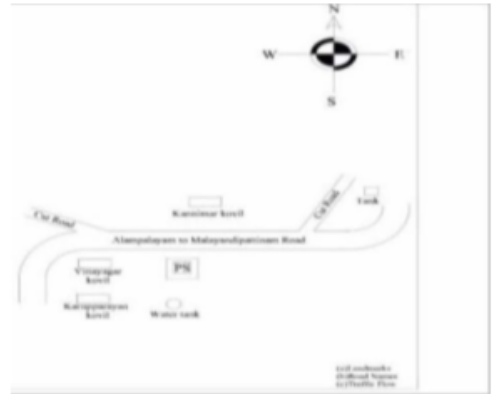

Cad View

Key MAP View