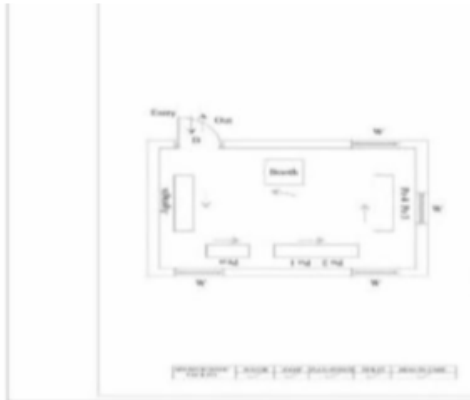

Google Map View

Polling Station Building Front View

Polling Station Front View

Cad View

Key MAP View

1	WTS1112622	பெயர் : ரத்தினசாமி தந்தை பெயர்: மாணிக்கம் வீட்டு எண் : 1 வயது : 62 பாலினம் : ஆண்	Photo is available	2	WTS1112598	பெயர் : ரவி தந்தை பெயர்: செல்வராஜ் வீட்டு எண் : 1 வயது : 57 பாலினம் : ஆண்	Photo is available	3	WTS0702621	பெயர் : பேபி கணவர் பெயர்: முருகேசன் வீட்டு எண் : 1 வயது : 49 பாலினம் : பெண்	Photo is available
4	WTS1112614	பெயர் : முத்துச்சாமி தந்தை பெயர்: ரத்தினசாமி வீட்டு எண் : 1 வயது : 45 பாலினம் : ஆண்	Photo is available	5	WTS1195916	பெயர் : ரமேஷ் தாயின் பெயர்: பழனியம்மாள் வீட்டு எண் : 1 வயது : 43 பாலினம் : ஆண்	Photo is available	6	WTS0743625	பெயர் : ரம்யா கணவர் பெயர்: ரகுநாத் வீட்டு எண் : 1 வயது : 39 பாலினம் : பெண்	Photo is available
7	WTS1112507	பெயர் : புஷ்பலதா கணவர் பெயர்: ரவி வீட்டு எண் : 1 வயது : 38 பாலினம் : பெண்	Photo is available	8	WTS0702605	பெயர் : நித்தீஸ்கௌதம் தந்தை பெயர்: பூபதி வீட்டு எண் : 1 வயது : 33 பாலினம் : ஆண்	Photo is available	9	WTS1112572	பெயர் : ஜெயவேல் தந்தை பெயர்: பொதுவன் பொதுவன் வீட்டு எண் : 1 வயது : 29 பாலினம் : ஆண்	Photo is available
10	WTS2037505	பெயர் : சங்கீதா தந்தை பெயர்: மருத முத்து வீட்டு எண் : 1 வயது : 23 பாலினம் : பெண்	Photo is available	11	WTS0532986	பெயர் : அமிர்தம் கணவர் பெயர்: துரைசாமி வீட்டு எண் : 1-1 வயது : 49 பாலினம் : பெண்	Photo is available	12	WTS1040088	பெயர் : சிலம்பரசன் தந்தை பெயர்: சின்னராஜ் வீட்டு எண் : 1-1 வயது : 31 பாலினம் : ஆண்	Photo is available
13	CCN5178173	பெயர் : சுப்பாத்தாள் கணவர் பெயர்: நாச்சிமுத்து வீட்டு எண் : 1-2 வயது : 94 பாலினம் : பெண்	Photo is available	14	CCN3290079	பெயர் : முருகாத்தாள் கணவர் பெயர்: பெரியசாமி வீட்டு எண் : 1-2 வயது : 64 பாலினம் : பெண்	Photo is available	15	WTS0321851	பெயர் : கருப்புசாமி தந்தை பெயர்: பெரியசாமி வீட்டு எண் : 1-2 வயது : 39 பாலினம் : ஆண்	Photo is available
16	WTS0959213	பெயர் : நந்தினி கணவர் பெயர்: கருப்பசாமி வீட்டு எண் : 1-2 வயது : 35 பாலினம் : பெண்	Photo is available	17	WTS1032366	பெயர் : நர்மதா தந்தை பெயர்: நடராஜன் வீட்டு எண் : 1-7 வயது : 31 பாலினம் : பெண்	Photo is available	18	WTS1261882	பெயர் : ரேவதி கணவர் பெயர்: ஜெயராம் வீட்டு எண் : 1/9 வயது : 32 பாலினம் : பெண்	Photo is available
19	CCN3292505	பெயர் : பிரேமா கணவர் பெயர்: மணிவண்ணன் வீட்டு எண் : 1-11 வயது : 42 பாலினம் : பெண்	Photo is available	20	CCN1361633	பெயர் : வெள்ளையம்மாள் கணவர் பெயர்: முத்துச்சாமி வீட்டு எண் : 1-14 வயது : 72 பாலினம் : பெண்	Photo is available	21	WTS1543545	பெயர் : வேலுச்சாமி கவுண்டர் தந்தை பெயர்: பழனிக்கவுண்டர் வீட்டு எண் : 1-16 வயது : 75 பாலினம் : ஆண்	Photo is available
22	WTS1543552	பெயர் : பச்சியம்மாள் கணவர் பெயர்: வேலுச்சாமி வீட்டு எண் : 1-16 வயது : 72 பாலினம் : பெண்	Photo is available	23	WTS1543560	பெயர் : பழனிச்சாமி தந்தை பெயர்: வேலுச்சாமி வீட்டு எண் : 1-16 வயது : 56 பாலினம் : ஆண்	Photo is available	24	WTS0895383	பெயர் : ராஜேஷ்குமார் பழனிச்சாமி தந்தை பெயர்: பழனிச்சாமி வீட்டு எண் : 1-16 வயது : 30 பாலினம் : ஆண்	Photo is available
25	WTS1543586	பெயர் : சரஸ்வதி கணவர் பெயர்: தாமோதரசாமிநாயுடு வீட்டு எண் : 1-20 வயது : 79 பாலினம் : பெண்	Photo is available	26	WTS1543594	பெயர் : வாசுதேவன் தந்தை பெயர்: தாமோதரசாமிநாயுடு வீட்டு எண் : 1-20 வயது : 58 பாலினம் : ஆண்	Photo is available	27	WTS1543602	பெயர் : அமுதா கணவர் பெயர்: வாசுதேவன் வீட்டு எண் : 1-20 வயது : 54 பாலினம் : பெண்	Photo is available
28	WTS0321976	பெயர் : உதயக்குமார் தந்தை பெயர்: வாசு தேவன் வீட்டு எண் : 1-20 வயது : 34 பாலினம் : ஆண்	Photo is available	29	WTS2122331	பெயர் : ஜெயபுரி ப ராதிகா ப இதரர் பெயர்: துளசிமணி கி வீட்டு எண் : 1/25 வயது : 22 பாலினம் : பெண்	Photo is available	30	CCN3291838	பெயர் : நாரஜகான் கணவர் பெயர்: பக்ருதின் வீட்டு எண் : 1-30 வயது : 52 பாலினம் : பெண்	Photo is available