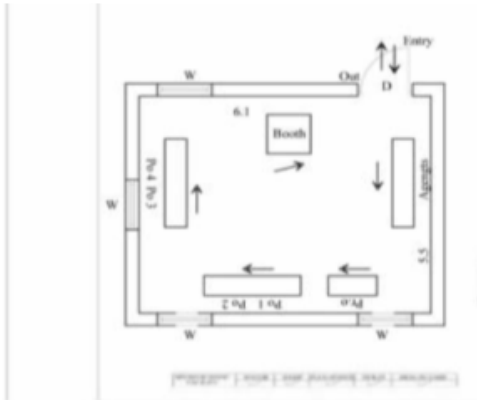

Google Map View

Polling Station Building Front View

Polling Station Front View

Cad View

Key MAP View

1 பெயர் : ராம்குமார் தந்தை பெயர் : கந்தசாமி வீட்டு எண் : 1 வயது : 48 பாலினம் : ஆண் Photo is available	WTS1970250	2 பெயர் : தேன்மொழி கொளஞ்சி சுர்யநாராயணன் கணவர் பெயர் : சூரியநாராயணன் வீட்டு எண் : 1/68-1 வயது : 27 பாலினம் : பெண் Photo is available	WTS2146249	3 பெயர் : மோகனப்ரியா கா கணவர் பெயர் : கார்த்திக் வீட்டு எண் : 1/83 வயது : 28 பாலினம் : பெண் Photo is available	WTS2122505
4 பெயர் : சரண்யா பிரகாஷ் கணவர் பெயர் : பிரகாஷ் பிரகாஷ் வீட்டு எண் : 1/127 வயது : 30 பாலினம் : பெண் Photo is available	WTS2145746	5 பெயர் : நாகலட்சுமி ஜே இதரர் பெயர் : ராமானுஜம் ராமானுஜம் வீட்டு எண் : 1/145 வயது : 23 பாலினம் : பெண் Photo is available	WTS2174399	6 பெயர் : அமுதா கணவர் பெயர் : கார்த்திகேயன் வீட்டு எண் : 1/146 வயது : 29 பாலினம் : பெண் Photo is available	WTS2134344
7 பெயர் : ஓருபா கணவர் பெயர் : பார்த்திபன் வீட்டு எண் : 1/172-ஏ வயது : 33 பாலினம் : பெண் Photo is available	WTS2104859	8 பெயர் : ஸ்ரீநிதி தாயின் பெயர் : குல்தைவேல் வீட்டு எண் : 1-180 வயது : 28 பாலினம் : பெண் Photo is available	WTS2068880	9 பெயர் : மதன் குமார் கு தந்தை பெயர் : குழந்தைவேல் வீட்டு எண் : 1/182-3 முருக்குத்தி பள்ளம்.க வயது : 22 பாலினம் : ஆண் Photo is available	WTS2284412
10 பெயர் : திவ்யா கணவர் பெயர் : கோபால் கிருஷ்ணன் வீட்டு எண் : 1/408 வயது : 27 பாலினம் : பெண் Photo is available	WTS2020063	11 பெயர் : சூரியநாராயணன் தந்தை பெயர் : பரமசிவம் வீட்டு எண் : 2/29 வயது : 26 பாலினம் : ஆண் Photo is available	WTS1237999	12 பெயர் : சுமித்ரா செல்வராஜ் கணவர் பெயர் : செல்வகுமார் வீட்டு எண் : 2/34 குறள்குட்டை வயது : 22 பாலினம் : பெண் Photo is available	WTS2277564
13 பெயர் : வான்மதி கணவர் பெயர் : செல்வராஜ் வீட்டு எண் : 2/51-1 வயது : 32 பாலினம் : பெண் Photo is available	WTS1970342	14 பெயர் : நாகராஜ் தந்தை பெயர் : நாச்சிமுத்து வீட்டு எண் : 2/55 வயது : 50 பாலினம் : ஆண் Photo is available	WTS1960764	15 பெயர் : கவிதா கணவர் பெயர் : நாகராஜ் வீட்டு எண் : 2/55 வயது : 42 பாலினம் : பெண் Photo is available	WTS1960780
16 பெயர் : செல்வராஜ் தந்தை பெயர் : ராஜமோஹன் வீட்டு எண் : 2/55 வயது : 40 பாலினம் : ஆண் Photo is available	WTS1970227	17 பெயர் : மாரியம்மாள் கணவர் பெயர் : செல்வராஜ் வீட்டு எண் : 2/55 வயது : 34 பாலினம் : பெண் Photo is available	WTS1968957	18 பெயர் : பிரியா தந்தை பெயர் : மணி வீட்டு எண் : 2/82 வயது : 25 பாலினம் : பெண் Photo is available	WTS1234160
19 பெயர் : மனோகரன் தந்தை பெயர் : அமாவாசை வீட்டு எண் : 2/84 வயது : 38 பாலினம் : ஆண் Photo is available	WTS2105013	20 பெயர் : மணி மேகலை கணவர் பெயர் : மனோகரன் வீட்டு எண் : 2/84 வயது : 33 பாலினம் : பெண் Photo is available	WTS2069334	21 பெயர் : அருண் குமார் தந்தை பெயர் : செல்வராஜ் வீட்டு எண் : 2/120 வயது : 24 பாலினம் : ஆண் Photo is available	WTS1964733
22 பெயர் : சக்திவேல் தந்தை பெயர் : சோமசுந்தரம் வீட்டு எண் : 2-145 வயது : 64 பாலினம் : ஆண் Photo is available	WTS1112333	23 பெயர் : ஜெயக்கொடி கணவர் பெயர் : சக்திவேல் வீட்டு எண் : 2-145 வயது : 61 பாலினம் : பெண் Photo is available	CCN5393707	24 பெயர் : ராமானுஜம் வே தந்தை பெயர் : வேலுச்சாமி வீட்டு எண் : 2-145 வயது : 55 பாலினம் : ஆண் Photo is available	WTS1040120
25 பெயர் : கனகவேல் தந்தை பெயர் : தெண்டபாணி வீட்டு எண் : 2-145 வயது : 47 பாலினம் : ஆண் Photo is available	CCN3292521	26 பெயர் : ஜெயலட்சுமி தந்தை பெயர் : ராஜேஸ்வரன் வீட்டு எண் : 2-145 வயது : 44 பாலினம் : ஆண் Photo is available	WTS1133750	27 பெயர் : குழந்தைவேல் தந்தை பெயர் : நடராஜ் வீட்டு எண் : 2-145 வயது : 42 பாலினம் : ஆண் Photo is available	WTS0532804
28 பெயர் : சிஜி கணவர் பெயர் : சசிக்குமார் வீட்டு எண் : 2-145 வயது : 40 பாலினம் : பெண் Photo is available	WTS0532754	29 பெயர் : ராஜேஸ் குமார் தந்தை பெயர் : சண்முகவேல் வீட்டு எண் : 2-145 வயது : 40 பாலினம் : ஆண் Photo is available	CCN3292513	30 பெயர் : பழனியம்மாள் கணவர் பெயர் : நடராஜ் வீட்டு எண் : 2-145-2 வயது : 67 பாலினம் : பெண் Photo is available	WTS1545912