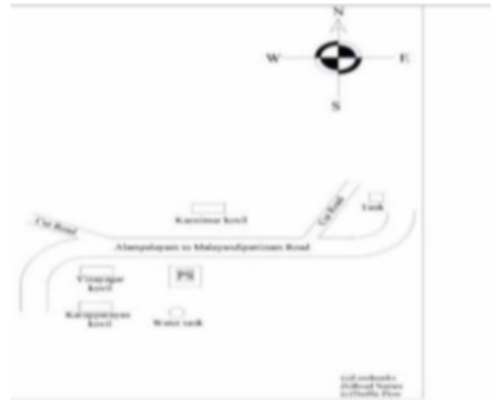

Cad View

Key MAP View