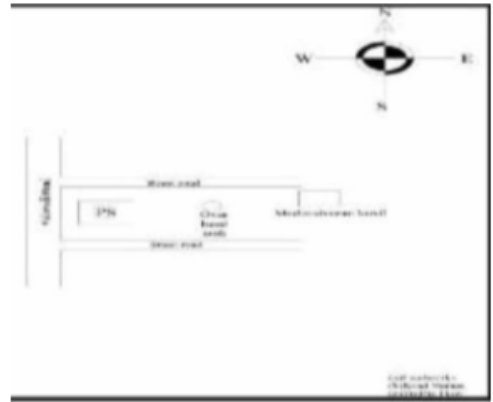

Google Map View

Polling Station Building Front View

Polling Station Front View

Cad View

Key MAP View

1	WTS2263242	பெயர் : தாராநாத் தண்டபாணி தாயின் பெயர் : சைலாவதி சைலாவதி வீட்டு எண் : 1/5A வடபூதிநத்தம் வயது : 20 பாலினம் : ஆண்	Photo is available	2	WTS1964402	பெயர் : பாக்கியலட்சுமி தந்தை பெயர் : சிவசுப்ரமணியம் வீட்டு எண் : 1/7 வயது : 24 பாலினம் : பெண்	Photo is available	3	WTS2239358	பெயர் : ராகுல் தந்தை பெயர் : ராஜேந்திரன் க வீட்டு எண் : 1/41 வயது : 23 பாலினம் : ஆண்	Photo is available
4	WTS2283455	பெயர் : மகாராணி கணவர் பெயர் : கதிர்சென் கதிர்சென் வீட்டு எண் : 1/55வடபூதிநத்தம் வயது : 47 பாலினம் : பெண்	Photo is available	5	WTS2328441	பெயர் : பத்மநேத்ரா பத்மநேத்ரா தந்தை பெயர் : கதிர்சென் கதிர்சென் வீட்டு எண் : 1/55வடபூதிநத்தம் வயது : 19 பாலினம் : பெண்	Photo is available	6	WTS1213412	பெயர் : செளந்தர்யா கணவர் பெயர் : தினேஷ் பாபு வீட்டு எண் : 1/76 வயது : 28 பாலினம் : பெண்	Photo is available
7	WTS2158335	பெயர் : அந்தோணி த தந்தை பெயர் : முரளி கிருஷ்ணா வீட்டு எண் : 1/87 வயது : 52 பாலினம் : ஆண்	Photo is available	8	WTS2159333	பெயர் : மஞ்சளா அ அந்தோணி கணவர் பெயர் : முரளி கிருஷ்ணா வீட்டு எண் : 1/87 வயது : 41 பாலினம் : பெண்	Photo is available	9	WTS2157931	பெயர் : கார்வண்ணன் கோபாலகிருஷ்ணன் கோபாலகிருஷ்ணன் தந்தை பெயர் : ஆத்திமணி வீட்டு எண் : 1/96 வயது : 22 பாலினம் : ஆண்	Photo is available
10	WTS2157972	பெயர் : சண்முகநாதன் கோபாலகிருஷ்ணன் கோபாலகிருஷ்ணன் தந்தை பெயர் : ஆத்திமணி வீட்டு எண் : 1/96 வயது : 21 பாலினம் : ஆண்	Photo is available	11	WTS1577832	பெயர் : காந்தி து தந்தை பெயர் : துரைசாமி வீட்டு எண் : 1/104 ஏ வயது : 62 பாலினம் : ஆண்	Photo is available	12	WTS1980044	பெயர் : மனோஜ் தந்தை பெயர் : குப்புசாமி வீட்டு எண் : 1/167 வயது : 24 பாலினம் : ஆண்	Photo is available
13	WTS1032960	பெயர் : தேவி கணவர் பெயர் : குணசேகரன் வீட்டு எண் : 1E வயது : 45 பாலினம் : பெண்	Photo is available	14	WTS1033042	பெயர் : கார்த்திக் தந்தை பெயர் : செல்வராஜ் வீட்டு எண் : 1E வயது : 28 பாலினம் : ஆண்	Photo is available	15	WTS1567031	பெயர் : சரஸ்வதி கணவர் பெயர் : சின்னசாமி வீட்டு எண் : 2-1 வயது : 66 பாலினம் : பெண்	Photo is available
16	CCN1489038	பெயர் : மாரிமுத்து தந்தை பெயர் : சின்னச்சாமி வீட்டு எண் : 2-1 வயது : 49 பாலினம் : ஆண்	Photo is available	17	WTS0745182	பெயர் : கிஷோக் தந்தை பெயர் : தண்டபாணி வீட்டு எண் : 2-1 வயது : 30 பாலினம் : ஆண்	Photo is available	18	WTS0534339	பெயர் : செல்லம்மாள் தந்தை பெயர் : துக்கையப்பன் வீட்டு எண் : 2-1a வயது : 43 பாலினம் : ஆண்	Photo is available
19	WTS2314623	பெயர் : செளந்தர்யா துக்கையப்பன் தந்தை பெயர் : துக்கையப்பன் வீட்டு எண் : 2/1ஏ வயது : 26 பாலினம் : பெண்	Photo is available	20	WTS2291821	பெயர் : ஜனனி து கணவர் பெயர் : சரண்ஆதித்தியன் வீட்டு எண் : 2/1ஏ வடபூதிநத்தம் வயது : 23 பாலினம் : பெண்	Photo is available	21	WTS1567049	பெயர் : தங்கவேல் தந்தை பெயர் : கோபால் வீட்டு எண் : 2-2 வயது : 77 பாலினம் : ஆண்	Photo is available
22	WTS1567056	பெயர் : வள்ளியம்மாள் கணவர் பெயர் : தங்கவேல் வீட்டு எண் : 2-2 வயது : 72 பாலினம் : பெண்	Photo is available	23	CCN1488865	பெயர் : செளந்தர் ராஜன் தந்தை பெயர் : தங்கவேல் வீட்டு எண் : 2-2 வயது : 45 பாலினம் : ஆண்	Photo is available	24	WTS0454025	பெயர் : சுதன் தந்தை பெயர் : முருகானந்தம் வீட்டு எண் : 2-2 வயது : 33 பாலினம் : ஆண்	Photo is available
25	WTS0157255	பெயர் : பிரபு தந்தை பெயர் : ராமகிருஷ்ணன் வீட்டு எண் : 2-2-3B வயது : 43 பாலினம் : ஆண்	Photo is available	26	CCN1488667	பெயர் : மலையாத்தாள் கணவர் பெயர் : முப்பிலி வீட்டு எண் : 2-3 வயது : 81 பாலினம் : பெண்	Photo is available	27	WTS1567072	பெயர் : பேபி கணவர் பெயர் : முப்பிலி வீட்டு எண் : 2-3 வயது : 53 பாலினம் : பெண்	Photo is available
28	CCN1290147	பெயர் : மதிவாணன் தந்தை பெயர் : முப்பிலி வீட்டு எண் : 2-3 வயது : 49 பாலினம் : ஆண்	Photo is available	29	WTS1195619	பெயர் : சிவரஞ்சனி தந்தை பெயர் : செல்வன் வீட்டு எண் : 2/3 வயது : 28 பாலினம் : பெண்	Photo is available	30	WTS1567080	பெயர் : செல்வன் தந்தை பெயர் : முப்பிலி வீட்டு எண் : 2-3A வயது : 66 பாலினம் : ஆண்	Photo is available