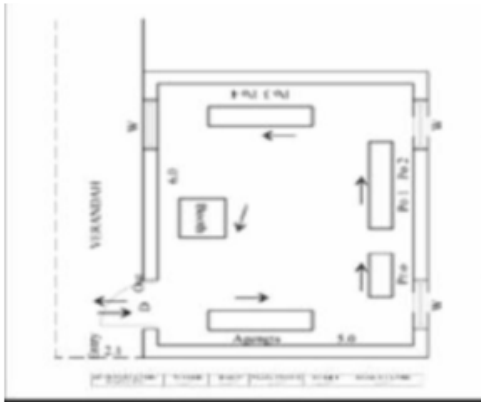

Google Map View

Polling Station Building Front View

Polling Station Front View

Cad View

Key MAP View

1	WTS2263242	பெயர் : தாராநாத் தண்டபாணி தாயின் பெயர் : சைலாவதி சைலாவதி வீட்டு எண் : 1/5A வடபூதிநத்தம் வயது : 20 பாலினம் : ஆண்	Photo is available	2	WTS1964402	பெயர் : பாக்கியலட்சுமி தந்தை பெயர் : சிவசுப்ரமணியம் வீட்டு எண் : 1/7 வயது : 24 பாலினம் : பெண்	Photo is available	3	WTS2239358	பெயர் : ராகுல் தந்தை பெயர் : ராஜேந்திரன் க வீட்டு எண் : 1/41 வயது : 23 பாலினம் : ஆண்	Photo is available
4	WTS2283455	பெயர் : மகாராணி கணவர் பெயர் : கதிர்சென் கதிர்சென் வீட்டு எண் : 1/55வடபூதிநத்தம் வயது : 47 பாலினம் : பெண்	Photo is available	5	WTS2328441	பெயர் : பத்மநேத்ரா பத்மநேத்ரா தந்தை பெயர் : கதிர்சென் கதிர்சென் வீட்டு எண் : 1/55வடபூதிநத்தம் வயது : 19 பாலினம் : பெண்	Photo is available	6	WTS1213412	பெயர் : செளந்தர்யா கணவர் பெயர் : தினேஷ் பாபு வீட்டு எண் : 1/76 வயது : 28 பாலினம் : பெண்	Photo is available
7	WTS2158335	பெயர் : அந்தோணி த தந்தை பெயர் : முரளி கிருஷ்ணா வீட்டு எண் : 1/87 வயது : 52 பாலினம் : ஆண்	Photo is available	8	WTS2159333	பெயர் : மஞ்சளா அ அந்தோணி கணவர் பெயர் : முரளி கிருஷ்ணா வீட்டு எண் : 1/87 வயது : 41 பாலினம் : பெண்	Photo is available	9	WTS2157931	பெயர் : கார்வண்ணன் கோபாலகிருஷ்ணன் கோபாலகிருஷ்ணன் தந்தை பெயர் : ஆத்திமணி வீட்டு எண் : 1/96 வயது : 22 பாலினம் : ஆண்	Photo is available
10	WTS2157972	பெயர் : சண்முகநாதன் கோபாலகிருஷ்ணன் கோபாலகிருஷ்ணன் தந்தை பெயர் : ஆத்திமணி வீட்டு எண் : 1/96 வயது : 21 பாலினம் : ஆண்	Photo is available	11	WTS1577832	பெயர் : காந்தி து தந்தை பெயர் : துரைசாமி வீட்டு எண் : 1/104 ஏ வயது : 62 பாலினம் : ஆண்	Photo is available	12	WTS1980044	பெயர் : மனோஜ் தந்தை பெயர் : குப்புசாமி வீட்டு எண் : 1/167 வயது : 24 பாலினம் : ஆண்	Photo is available
13	WTS1032960	பெயர் : தேவி கணவர் பெயர் : குணசேகரன் வீட்டு எண் : 1E வயது : 45 பாலினம் : பெண்	Photo is available	14	WTS1033042	பெயர் : கார்த்திக் தந்தை பெயர் : செல்வராஜ் வீட்டு எண் : 1E வயது : 28 பாலினம் : ஆண்	Photo is available	15	WTS1567031	பெயர் : சரஸ்வதி கணவர் பெயர் : சின்னசாமி வீட்டு எண் : 2-1 வயது : 66 பாலினம் : பெண்	Photo is available
16	CCN1489038	பெயர் : மாரிமுத்து தந்தை பெயர் : சின்னச்சாமி வீட்டு எண் : 2-1 வயது : 49 பாலினம் : ஆண்	Photo is available	17	WTS0745182	பெயர் : கிஷோக் தந்தை பெயர் : தண்டபாணி வீட்டு எண் : 2-1 வயது : 30 பாலினம் : ஆண்	Photo is available	18	WTS0534339	பெயர் : செல்லம்மாள் தந்தை பெயர் : துக்கையப்பன் வீட்டு எண் : 2-1a வயது : 43 பாலினம் : ஆண்	Photo is available
19	WTS2314623	பெயர் : செளந்தர்யா துக்கையப்பன் தந்தை பெயர் : துக்கையப்பன் வீட்டு எண் : 2/1ஏ வயது : 26 பாலினம் : பெண்	Photo is available	20	WTS2291821	பெயர் : ஜனனி து கணவர் பெயர் : சரண்ஆதித்தியன் வீட்டு எண் : 2/1ஏ வடபூதிநத்தம் வயது : 23 பாலினம் : பெண்	Photo is available	21	WTS1567049	பெயர் : தங்கவேல் தந்தை பெயர் : கோபால் வீட்டு எண் : 2-2 வயது : 77 பாலினம் : ஆண்	Photo is available
22	WTS1567056	பெயர் : வள்ளியம்மாள் கணவர் பெயர் : தங்கவேல் வீட்டு எண் : 2-2 வயது : 72 பாலினம் : பெண்	Photo is available	23	CCN1488865	பெயர் : செளந்தர் ராஜன் தந்தை பெயர் : தங்கவேல் வீட்டு எண் : 2-2 வயது : 45 பாலினம் : ஆண்	Photo is available	24	WTS0454025	பெயர் : சுதன் தந்தை பெயர் : முருகானந்தம் வீட்டு எண் : 2-2 வயது : 33 பாலினம் : ஆண்	Photo is available
25	WTS0157255	பெயர் : பிரபு தந்தை பெயர் : ராமகிருஷ்ணன் வீட்டு எண் : 2-2-3B வயது : 43 பாலினம் : ஆண்	Photo is available	26	CCN1488667	பெயர் : மலையாத்தாள் கணவர் பெயர் : முப்பிலி வீட்டு எண் : 2-3 வயது : 81 பாலினம் : பெண்	Photo is available	27	WTS1567072	பெயர் : பேபி கணவர் பெயர் : முப்பிலி வீட்டு எண் : 2-3 வயது : 53 பாலினம் : பெண்	Photo is available
28	CCN1290147	பெயர் : மதிவாணன் தந்தை பெயர் : முப்பிலி வீட்டு எண் : 2-3 வயது : 49 பாலினம் : ஆண்	Photo is available	29	WTS1195619	பெயர் : சிவரஞ்சனி தந்தை பெயர் : செல்வன் வீட்டு எண் : 2/3 வயது : 28 பாலினம் : பெண்	Photo is available	30	WTS1567080	பெயர் : செல்வன் தந்தை பெயர் : முப்பிலி வீட்டு எண் : 2-3A வயது : 66 பாலினம் : ஆண்	Photo is available