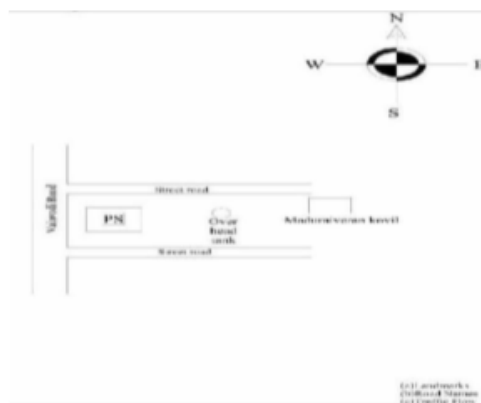

Google Map View

Polling Station Building Front View

Polling Station Front View

Cad View

Key MAP View

1 பெயர் : ஆனந்தன் தந்தை பெயர்: சத்தீஸ்வரன் வீட்டு எண் : 1-2 வயது : 35 பாலினம் : ஆண் Photo is available	WTS0418400	2 பெயர் : ஜானகி மணி கணவர் பெயர்: மணி வீட்டு எண் : 1/4 வயது : 42 பாலினம் : பெண் Photo is available	WTS2264356	3 பெயர் : மகாலிங்கம் தந்தை பெயர்: கந்தசாமி வீட்டு எண் : 1-5 வயது : 54 பாலினம் : ஆண் Photo is available	CCN2986925
4 பெயர் : தங்கமணி கணவர் பெயர்: மகாலிங்கம் வீட்டு எண் : 1-5 வயது : 49 பாலினம் : பெண் Photo is available	WTS1578384	5 பெயர் : வேலுமணி கணவர் பெயர்: கார்த்திகேயன் கார்த்திகேயன் வீட்டு எண் : 1-5 வயது : 37 பாலினம் : பெண் Photo is available	WTS0418566	6 பெயர் : ஆறுமுகம் தந்தை பெயர்: பெரியசாமி வீட்டு எண் : 1-8 வயது : 82 பாலினம் : ஆண் Photo is available	WTS1578392
7 பெயர் : ராஜேந்திரன் தந்தை பெயர்: ஆறுமுகம் வீட்டு எண் : 1-8 வயது : 59 பாலினம் : ஆண் Photo is available	CCN5199856	8 பெயர் : மலர்க்கொடி தந்தை பெயர்: வள்ளியம்மாள் வீட்டு எண் : 1-12 வயது : 33 பாலினம் : பெண் Photo is available	WTS0418426	9 பெயர் : கருப்புச்சாமி தந்தை பெயர்: வேலுச்சாமி வீட்டு எண் : 1-15 வயது : 34 பாலினம் : ஆண் Photo is available	WTS0322909
10 பெயர் : தங்கவேல் தந்தை பெயர்: பழனியப்பன் வீட்டு எண் : 1-17 வயது : 74 பாலினம் : ஆண் Photo is available	WTS1578400	11 பெயர் : ஈஸ்வரி கணவர் பெயர்: தங்கவேல் வீட்டு எண் : 1-17 வயது : 70 பாலினம் : பெண் Photo is available	CCN5053863	12 பெயர் : முருகானந்தம் தந்தை பெயர்: தங்கவேல் வீட்டு எண் : 1-17 வயது : 48 பாலினம் : ஆண் Photo is available	WTS1578434
13 பெயர் : முத்துலட்சுமி கணவர் பெயர்: ரத்தினவேல் வீட்டு எண் : 1-17 வயது : 46 பாலினம் : பெண் Photo is available	WTS1578442	14 பெயர் : மாசிலாமணி கணவர் பெயர்: முருகானந்தம் வீட்டு எண் : 1-17 வயது : 46 பாலினம் : பெண் Photo is available	WTS1578459	15 பெயர் : தேவராஜ் தந்தை பெயர்: சின்னசாமி வீட்டு எண் : 1-17 வயது : 34 பாலினம் : ஆண் Photo is available	WTS0418509
16 பெயர் : கன்னீஸ்வரி கன்னிஸ்வரி கணவர் பெயர்: தேவராஜ் தேவராஜ் வீட்டு எண் : 1/17 வடபூதிநத்தம் வயது : 30 பாலினம் : பெண் Photo is available	WTS2308476	17 பெயர் : மதன்குமார் தண்டபாணி தாயின் பெயர்: ரத்தினம் வீட்டு எண் : 1/19 வயது : 21 பாலினம் : ஆண் Photo is available	WTS2149201	18 பெயர் : தண்டபாணி தந்தை பெயர்: செல்லமுத்து வீட்டு எண் : 1-23A வயது : 45 பாலினம் : ஆண் Photo is available	CCN1488329
19 பெயர் : சின்னமணி தந்தை பெயர்: சிவலிங்கம் வீட்டு எண் : 1-26 வயது : 60 பாலினம் : பெண் Photo is available	CCN1488741	20 பெயர் : தமிழரசி தந்தை பெயர்: பொன்னுசாமி வீட்டு எண் : 1/26 வயது : 25 பாலினம் : பெண் Photo is available	WTS1983667	21 பெயர் : நாகஜோதி கணவர் பெயர்: நாகராஜ் வீட்டு எண் : 1/27 வயது : 42 பாலினம் : பெண் Photo is available	WTS1256007
22 பெயர் : மாயக் கிருஷ்ணன் தந்தை பெயர்: முருகானந்தம் வீட்டு எண் : 1-27 வயது : 34 பாலினம் : ஆண் Photo is available	WTS0418541	23 பெயர் : நாகஜோதி கணவர் பெயர்: முருகானந்தம் வீட்டு எண் : 1-27a வயது : 39 பாலினம் : பெண் Photo is available	WTS0418517	24 பெயர் : ஆராத்நாள் கணவர் பெயர்: கல்யாணி வீட்டு எண் : 1-29 வயது : 49 பாலினம் : பெண் Photo is available	CCN5288733
25 பெயர் : வணிதா கணவர் பெயர்: சண்முகவடிவேல் வீட்டு எண் : 1-31 வயது : 42 பாலினம் : பெண் Photo is available	WTS0843326	26 பெயர் : வில்லாளன் தந்தை பெயர்: கோபால் வீட்டு எண் : 1-32 வயது : 62 பாலினம் : ஆண் Photo is available	WTS1578467	27 பெயர் : ஆய்யம்மாள் கணவர் பெயர்: வில்லாளன் வீட்டு எண் : 1-32 வயது : 59 பாலினம் : பெண் Photo is available	WTS1578475
28 பெயர் : செந்தில்குமார் கருப்புசாமி இதரர் பெயர்: மகாலட்சுமி செந்தில்குமார் வீட்டு எண் : 1/33 வயது : 46 பாலினம் : ஆண் Photo is available	WTS2242758	29 பெயர் : சுதா கணவர் பெயர்: வேல்முருகன் வீட்டு எண் : 1-36 வயது : 41 பாலினம் : பெண் Photo is available	CCN2986735	30 பெயர் : வள்ளிநாயகம் கணவர் பெயர்: கணேசன் வீட்டு எண் : 1-37 வயது : 45 பாலினம் : பெண் Photo is available	CCN5530936