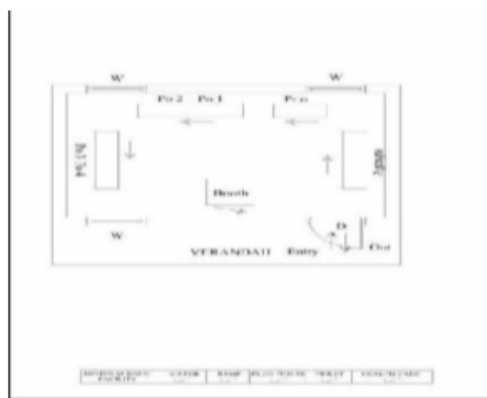

Google Map View

Polling Station Building Front View

Polling Station Front View

Cad View

Key MAP View

1 பெயர் : ஆனந்தன் தந்தை பெயர்: சத்தீஸ்வரன் வீட்டு எண் : 1-2 வயது : 35 பாலினம் : ஆண் Photo is available	WTS0418400	2 பெயர் : ஜானகி மணி கணவர் பெயர்: மணி வீட்டு எண் : 1/4 வயது : 42 பாலினம் : பெண் Photo is available	WTS2264356	3 பெயர் : மகாலிங்கம் தந்தை பெயர்: கந்தசாமி வீட்டு எண் : 1-5 வயது : 54 பாலினம் : ஆண் Photo is available	CCN2986925
4 பெயர் : தங்கமணி கணவர் பெயர்: மகாலிங்கம் வீட்டு எண் : 1-5 வயது : 49 பாலினம் : பெண் Photo is available	WTS1578384	5 பெயர் : வேலுமணி கணவர் பெயர்: கார்த்திகேயன் கார்த்திகேயன் வீட்டு எண் : 1-5 வயது : 37 பாலினம் : பெண் Photo is available	WTS0418566	6 பெயர் : ஆறுமுகம் தந்தை பெயர்: பெரியசாமி வீட்டு எண் : 1-8 வயது : 82 பாலினம் : ஆண் Photo is available	WTS1578392
7 பெயர் : ராஜேந்திரன் தந்தை பெயர்: ஆறுமுகம் வீட்டு எண் : 1-8 வயது : 59 பாலினம் : ஆண் Photo is available	CCN5199856	8 பெயர் : மலர்க்கொடி தந்தை பெயர்: வள்ளியம்மாள் வீட்டு எண் : 1-12 வயது : 33 பாலினம் : பெண் Photo is available	WTS0418426	9 பெயர் : கருப்புச்சாமி தந்தை பெயர்: வேலுச்சாமி வீட்டு எண் : 1-15 வயது : 34 பாலினம் : ஆண் Photo is available	WTS0322909
10 பெயர் : தங்கவேல் தந்தை பெயர்: பழனியப்பன் வீட்டு எண் : 1-17 வயது : 74 பாலினம் : ஆண் Photo is available	WTS1578400	11 பெயர் : ஈஸ்வரி கணவர் பெயர்: தங்கவேல் வீட்டு எண் : 1-17 வயது : 70 பாலினம் : பெண் Photo is available	CCN5053863	12 பெயர் : முருகானந்தம் தந்தை பெயர்: தங்கவேல் வீட்டு எண் : 1-17 வயது : 48 பாலினம் : ஆண் Photo is available	WTS1578434
13 பெயர் : முத்துலட்சுமி கணவர் பெயர்: ரத்தினவேல் வீட்டு எண் : 1-17 வயது : 46 பாலினம் : பெண் Photo is available	WTS1578442	14 பெயர் : மாசிலாமணி கணவர் பெயர்: முருகானந்தம் வீட்டு எண் : 1-17 வயது : 46 பாலினம் : பெண் Photo is available	WTS1578459	15 பெயர் : தேவராஜ் தந்தை பெயர்: சின்னசாமி வீட்டு எண் : 1-17 வயது : 34 பாலினம் : ஆண் Photo is available	WTS0418509
16 பெயர் : கன்னீஸ்வரி கன்னிஸ்வரி கணவர் பெயர்: தேவராஜ் தேவராஜ் வீட்டு எண் : 1/17 வடபூதிநத்தம் வயது : 30 பாலினம் : பெண் Photo is available	WTS2308476	17 பெயர் : மதன்குமார் தண்டபாணி தாயின் பெயர்: ரத்தினம் வீட்டு எண் : 1/19 வயது : 21 பாலினம் : ஆண் Photo is available	WTS2149201	18 பெயர் : தண்டபாணி தந்தை பெயர்: செல்லமுத்து வீட்டு எண் : 1-23A வயது : 45 பாலினம் : ஆண் Photo is available	CCN1488329
19 பெயர் : சின்னமணி தந்தை பெயர்: சிவலிங்கம் வீட்டு எண் : 1-26 வயது : 60 பாலினம் : பெண் Photo is available	CCN1488741	20 பெயர் : தமிழரசி தந்தை பெயர்: பொன்னுசாமி வீட்டு எண் : 1/26 வயது : 25 பாலினம் : பெண் Photo is available	WTS1983667	21 பெயர் : நாகஜோதி கணவர் பெயர்: நாகராஜ் வீட்டு எண் : 1/27 வயது : 42 பாலினம் : பெண் Photo is available	WTS1256007
22 பெயர் : மாயக் கிருஷ்ணன் தந்தை பெயர்: முருகானந்தம் வீட்டு எண் : 1-27 வயது : 34 பாலினம் : ஆண் Photo is available	WTS0418541	23 பெயர் : நாகஜோதி கணவர் பெயர்: முருகானந்தம் வீட்டு எண் : 1-27a வயது : 39 பாலினம் : பெண் Photo is available	WTS0418517	24 பெயர் : ஆராத்நாள் கணவர் பெயர்: கல்யாணி வீட்டு எண் : 1-29 வயது : 49 பாலினம் : பெண் Photo is available	CCN5288733
25 பெயர் : வணிதா கணவர் பெயர்: சண்முகவடிவேல் வீட்டு எண் : 1-31 வயது : 42 பாலினம் : பெண் Photo is available	WTS0843326	26 பெயர் : வில்லாளன் தந்தை பெயர்: கோபால் வீட்டு எண் : 1-32 வயது : 62 பாலினம் : ஆண் Photo is available	WTS1578467	27 பெயர் : ஆய்யம்மாள் கணவர் பெயர்: வில்லாளன் வீட்டு எண் : 1-32 வயது : 59 பாலினம் : பெண் Photo is available	WTS1578475
28 பெயர் : செந்தில்குமார் கருப்புசாமி இதரர் பெயர்: மகாலட்சுமி செந்தில்குமார் வீட்டு எண் : 1/33 வயது : 46 பாலினம் : ஆண் Photo is available	WTS2242758	29 பெயர் : சுதா கணவர் பெயர்: வேல்முருகன் வீட்டு எண் : 1-36 வயது : 41 பாலினம் : பெண் Photo is available	CCN2986735	30 பெயர் : வள்ளிநாயகம் கணவர் பெயர்: கணேசன் வீட்டு எண் : 1-37 வயது : 45 பாலினம் : பெண் Photo is available	CCN5530936