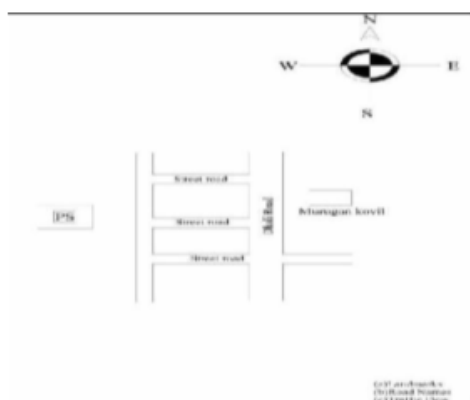

Cad View

Key MAP View