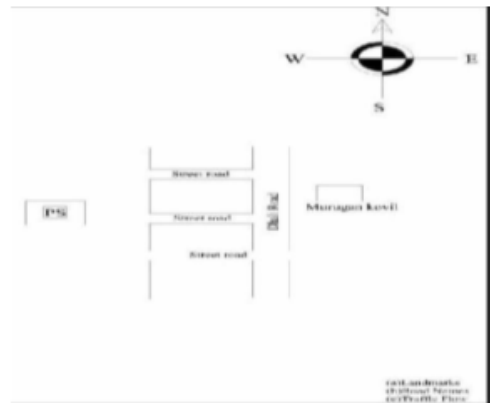

Google Map View

Polling Station Building Front View

Polling Station Front View

Cad View

Key MAP View

1 பெயர் : லதா கணவர் பெயர்: பாலசண்முகம் வீட்டு எண் : 1 வயது : 53 பாலினம் : பெண்	WTS0745646 Photo is available	2 பெயர் : தமிழரசி கணவர் பெயர்: கார்த்திகேயன் வீட்டு எண் : 1 வயது : 48 பாலினம் : பெண்	WTS0745539 Photo is available	3 பெயர் : கார்த்திக் பிரகாஷ் தந்தை பெயர்: சுந்தரராஜன் வீட்டு எண் : 1 வயது : 40 பாலினம் : ஆண்	YFE0073148 Photo is available
4 பெயர் : கார்த்திக் மதன்குமார் தந்தை பெயர்: பாலசண்முகம் வீட்டு எண் : 1 வயது : 32 பாலினம் : ஆண்	WTS0647404 Photo is available	5 பெயர் : நாட்டுத்துரை தந்தை பெயர்: கனகராஜ் வீட்டு எண் : 1-3 வயது : 34 பாலினம் : ஆண்	WTS0323733 Photo is available	6 பெயர் : சுடர்ஜெயராம்குமார் தந்தை பெயர்: ஆறுமுகநைனார் வீட்டு எண் : 1-9 வயது : 47 பாலினம் : ஆண்	CCN1283357 Photo is available
7 பெயர் : சிவன் தந்தை பெயர்: கிருஷ்ணசாமி வீட்டு எண் : 1-10 வயது : 62 பாலினம் : ஆண்	WTS1592377 Photo is available	8 பெயர் : வசந்தா கணவர் பெயர்: சிவன் வீட்டு எண் : 1-10 வயது : 55 பாலினம் : பெண்	WTS1592385 Photo is available	9 பெயர் : சிவராஜ் தந்தை பெயர்: சுந்தரராஜ் வீட்டு எண் : 1/10e வயது : 47 பாலினம் : ஆண்	WTS1182328 Photo is available
10 பெயர் : சுப்புலட்சுமி கணவர் பெயர்: ராமசாமி வீட்டு எண் : 1-11 வயது : 59 பாலினம் : பெண்	CCN2949451 Photo is available	11 பெயர் : லட்சுமிபிரபா கணவர் பெயர்: வெங்கட்ராஜ் வீட்டு எண் : 1-11 வயது : 45 பாலினம் : பெண்	WTS0323717 Photo is available	12 பெயர் : ராஜேஸ் தந்தை பெயர்: ரங்கநாதன் வீட்டு எண் : 1-12 வயது : 34 பாலினம் : ஆண்	WTS0323741 Photo is available
13 பெயர் : வசந்த் சே தந்தை பெயர்: சேகர் வீட்டு எண் : 1/12 தாதையன் வீதி வயது : 22 பாலினம் : ஆண்	WTS2344695 Photo is available	14 பெயர் : இளையராஜா தந்தை பெயர்: கிரியப்பன் வீட்டு எண் : 1-16 வயது : 43 பாலினம் : ஆண்	CCN5163100 Photo is available	15 பெயர் : சுபிதா கணவர் பெயர்: சுடர் ஜெயராம்குமார் வீட்டு எண் : 1-20A வயது : 41 பாலினம் : பெண்	WTS1085364 Photo is available
16 பெயர் : சதிஸ்குமார் தந்தை பெயர்: ராமசாமி வீட்டு எண் : 1-22 வயது : 35 பாலினம் : ஆண்	WTS0324111 Photo is available	17 பெயர் : வெங்கடேஸ்வரன் தந்தை பெயர்: தனபால் வீட்டு எண் : 1-24 வயது : 27 பாலினம் : ஆண்	WTS1159193 Photo is available	18 பெயர் : சதீஸ்குமார் தந்தை பெயர்: வேலுச்சாமி வீட்டு எண் : 1-24-1 வயது : 46 பாலினம் : ஆண்	CCN1283266 Photo is available
S 19 பெயர் : சஞ்சீவ் பாரதி தந்தை பெயர்: தயால்லன் வீட்டு எண் : 1/32 வயது : 28 பாலினம் : ஆண்	WTS2130276 Photo is available	20 பெயர் : தேன்மொழி கணவர் பெயர்: நடராஜன் வீட்டு எண் : 1-52 வயது : 50 பாலினம் : பெண்	CCN1283803 Photo is available	S 21 பெயர் : விக்னேஷ் தந்தை பெயர்: கோத்தண்டானி வீட்டு எண் : 1-68 வயது : 33 பாலினம் : ஆண்	WTS0534818 Photo is available
22 பெயர் : ஹரிஸ் குமார் ஸ் தந்தை பெயர்: சம்பத் குமார் ன் வீட்டு எண் : 1/62 வயது : 20 பாலினம் : ஆண்	WTS2331346 Photo is available	23 பெயர் : துளசியம்மாள் தந்தை பெயர்: அங்கமுத்து வீட்டு எண் : 1/67/1 வயது : 70 பாலினம் : பெண்	WTS2041424 Photo is available	S 24 பெயர் : தாமோதரன் தந்தை பெயர்: சூர்யா வீட்டு எண் : 1/75 வயது : 26 பாலினம் : ஆண்	WTS1980994 Photo is available
25 பெயர் : திருமலைசாமி தந்தை பெயர்: முத்துச்சாமி வீட்டு எண் : 1/103 டீ3 வயது : 57 பாலினம் : ஆண்	WTS0325696 Photo is available	26 பெயர் : வைஷ்ணவி தந்தை பெயர்: ரெங்கனாதன் வீட்டு எண் : 1-ஏஃப் பஸ்டளம் வயது : 34 பாலினம் : பெண்	WTS0483164 Photo is available	27 பெயர் : கனகம் கணவர் பெயர்: செளந்தராஜ் வீட்டு எண் : 2-1 வயது : 64 பாலினம் : பெண்	CCN1283779 Photo is available
28 பெயர் : ஜெயக்குமார் தந்தை பெயர்: செளந்தரராஜ் வீட்டு எண் : 2-1 வயது : 45 பாலினம் : ஆண்	CCN1283845 Photo is available	29 பெயர் : ஹரிகிருஷ்ணன் தந்தை பெயர்: செளந்தரராஜன் வீட்டு எண் : 2-1 வயது : 42 பாலினம் : ஆண்	WTS0157586 Photo is available	30 பெயர் : ஜனனி தந்தை பெயர்: முருகேசன் வீட்டு எண் : 2/4 வயது : 26 பாலினம் : பெண்	WTS1202308 Photo is available