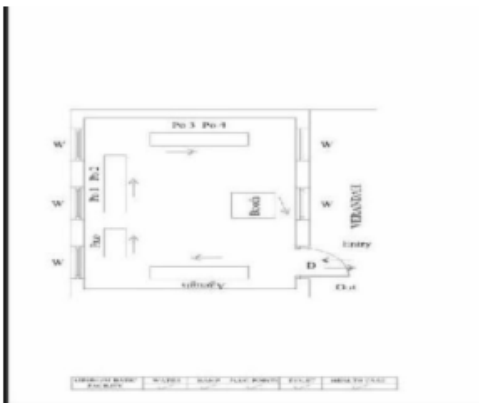

Google Map View

Polling Station Building Front View

Polling Station Front View

Cad View

Key MAP View

1 பெயர் : நிகிதா தந்தை பெயர்: ராஜன் வீட்டு எண் : 1/4 வயது : 26 பாலினம் : பெண் Photo is available WTS1977537	2 பெயர் : சுமதி கணவர் பெயர்: சுப்ரமணியம் வீட்டு எண் : 1-39 வயது : 41 பாலினம் : பெண் Photo is available WTS0534990	3 பெயர் : மணி தந்தை பெயர்: சின்னசாமி வீட்டு எண் : 1/76 (1) வயது : 53 பாலினம் : ஆண் Photo is available WTS1271691
4 பெயர் : நாசுவேணி கணவர் பெயர்: மணி வீட்டு எண் : 1/76 (1) வயது : 50 பாலினம் : பெண் Photo is available WTS1271683	5 பெயர் : தனலட்சுமி கணவர் பெயர்: விஸ்வநாதன் வீட்டு எண் : 2/21 ஏ வயது : 64 பாலினம் : பெண் Photo is available WTS1529007	6 பெயர் : தனலட்சுமி கணவர் பெயர்: முருகேசன் வீட்டு எண் : 2-22-5 வயது : 38 பாலினம் : பெண் Photo is available WTS0404624
7 பெயர் : ஜெகதீசுமார் தந்தை பெயர்: சேகர் வீட்டு எண் : 2-28A வயது : 35 பாலினம் : ஆண் Photo is available WTS0534883	8 பெயர் : சோனா கு தந்தை பெயர்: குமார் ரா. வீட்டு எண் : 2/59 வயது : 22 பாலினம் : பெண் Photo is available WTS2212033	# 9 பெயர் : ஹெமலதா கணவர் பெயர்: ஜெகதீஷ் வீட்டு எண் : 9/54டபிள்யு வயது : 35 பாலினம் : பெண் Photo is available WTS0896613
10 பெயர் : பழனிச்சாமி தந்தை பெயர்: வெங்கிடுசாமி வீட்டு எண் : 2/78டி வயது : 69 பாலினம் : ஆண் Photo is available RIV1299759	11 பெயர் : வெங்கிடபதி தந்தை பெயர்: சுப்பாநாயுடு வீட்டு எண் : 2-87 வயது : 87 பாலினம் : ஆண் Photo is available WTS0535039	12 பெயர் : வரதராஜ் தந்தை பெயர்: வெங்கிடுபதி வீட்டு எண் : 2-87 வயது : 50 பாலினம் : ஆண் Photo is available WTS0648311
13 பெயர் : சலிதா கணவர் பெயர்: வரதராஜ் வீட்டு எண் : 2-87 வயது : 46 பாலினம் : பெண் Photo is available WTS0535138	14 பெயர் : ஜெயலட்சுமி கணவர் பெயர்: பழனிச்சாமி வீட்டு எண் : 2/87டி வயது : 65 பாலினம் : பெண் Photo is available RIV1299742	15 பெயர் : காயத்ரி தந்தை பெயர்: பழனிச்சாமி வீட்டு எண் : 2/87டி வயது : 31 பாலினம் : பெண் Photo is available RIV1299643
16 பெயர் : நவீன் ஆனந்த் தந்தை பெயர்: செல்வராஜ் வீட்டு எண் : 2/100 வயது : 24 பாலினம் : ஆண் Photo is available WTS1276906	17 பெயர் : கிருஷ்ணகுமார் தந்தை பெயர்: ராமசாமி வீட்டு எண் : 2-100D2 வயது : 50 பாலினம் : ஆண் Photo is available WTS0534982	18 பெயர் : ராஜு தந்தை பெயர்: அழகர்சாமி வீட்டு எண் : 2-100D-2 வயது : 78 பாலினம் : ஆண் Photo is available WTS1034750
19 பெயர் : பானுகிருத்திகா கணவர் பெயர்: கிருஷ்ணகுமார் வீட்டு எண் : 2-100D12 வயது : 44 பாலினம் : பெண் Photo is available WTS0535021	20 பெயர் : நாகரத்தினம் கணவர் பெயர்: திருமலைசாமி வீட்டு எண் : 2/103 ஐ வயது : 46 பாலினம் : பெண் Photo is available CCN5302104	21 பெயர் : தனபாக்கியம் கணவர் பெயர்: சிவனு வீட்டு எண் : 2-109 வயது : 67 பாலினம் : பெண் Photo is available WTS0535146
22 பெயர் : திலகவதி கணவர் பெயர்: பத்மநாபன் வீட்டு எண் : 2/109/2 வயது : 76 பாலினம் : பெண் Photo is available FJV2241826	23 பெயர் : பிரஜேஷ் ராஜேந்திரன் தந்தை பெயர்: ராஜேந்திரன் வீட்டு எண் : 2-112 வயது : 38 பாலினம் : ஆண் Photo is available CCN5301791	24 பெயர் : சந்தோஷ் தந்தை பெயர்: விஜயலக்ஷ்மி வீட்டு எண் : 2/129 வயது : 23 பாலினம் : ஆண் Photo is available WTS2043347
25 பெயர் : மேனகா இ கணவர் பெயர்: உதயகுமார் ஆ வீட்டு எண் : 2/140 ஏ, வயது : 43 பாலினம் : பெண் Photo is available WTS2255917	26 பெயர் : தனுஷ் தந்தை பெயர்: கிரிதரன் வீட்டு எண் : 2/158 வயது : 23 பாலினம் : ஆண் Photo is available WTS2024966	27 பெயர் : அமிர்தா தந்தை பெயர்: கோபி வீட்டு எண் : 2/184 வயது : 24 பாலினம் : பெண் Photo is available WTS1979277
28 பெயர் : காயத்திரி வெ கணவர் பெயர்: வெங்கடாசலபதி வீட்டு எண் : 2/216-பி வயது : 44 பாலினம் : பெண் Photo is available WTS2221471	29 பெயர் : விஸ்வநாதன் தந்தை பெயர்: மௌணகுருசாமி வீட்டு எண் : 2/221 வயது : 76 பாலினம் : ஆண் Photo is available WTS1528991	30 பெயர் : பிரணவகுமார் தந்தை பெயர்: விஸ்வநாதன் வீட்டு எண் : 2/221 வயது : 37 பாலினம் : ஆண் Photo is available WTS0454793