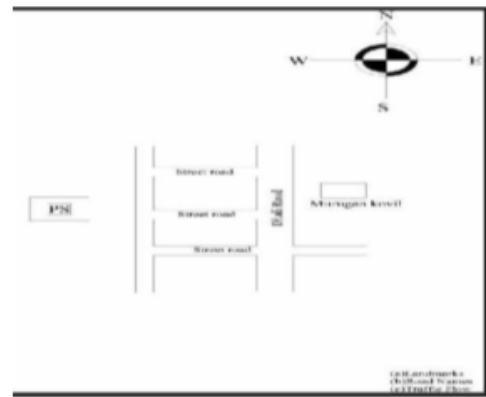

Google Map View

Polling Station Building Front View

Polling Station Front View

Cad View

Key MAP View

1 பெயர் : நிகிதா தந்தை பெயர்: ராஜன் வீட்டு எண் : 1/4 வயது : 26 பாலினம் : பெண் Photo is available WTS1977537	2 பெயர் : சுமதி கணவர் பெயர்: சுப்ரமணியம் வீட்டு எண் : 1-39 வயது : 41 பாலினம் : பெண் Photo is available WTS0534990	3 பெயர் : மணி தந்தை பெயர்: சின்னசாமி வீட்டு எண் : 1/76 (1) வயது : 53 பாலினம் : ஆண் Photo is available WTS1271691
4 பெயர் : நாசுவேணி கணவர் பெயர்: மணி வீட்டு எண் : 1/76 (1) வயது : 50 பாலினம் : பெண் Photo is available WTS1271683	5 பெயர் : தனலட்சுமி கணவர் பெயர்: விஸ்வநாதன் வீட்டு எண் : 2/21 ஏ வயது : 64 பாலினம் : பெண் Photo is available WTS1529007	6 பெயர் : தனலட்சுமி கணவர் பெயர்: முருகேசன் வீட்டு எண் : 2-22-5 வயது : 38 பாலினம் : பெண் Photo is available WTS0404624
7 பெயர் : ஜெகதீசுமார் தந்தை பெயர்: சேகர் வீட்டு எண் : 2-28A வயது : 35 பாலினம் : ஆண் Photo is available WTS0534883	8 பெயர் : சோனா கு தந்தை பெயர்: குமார் ரா. வீட்டு எண் : 2/59 வயது : 22 பாலினம் : பெண் Photo is available WTS2212033	# 9 பெயர் : ஹெமலதா கணவர் பெயர்: ஜெகதீஷ் வீட்டு எண் : 9/54டபிள்யு வயது : 35 பாலினம் : பெண் Photo is available WTS0896613
10 பெயர் : பழனிச்சாமி தந்தை பெயர்: வெங்கிடுசாமி வீட்டு எண் : 2/78டி வயது : 69 பாலினம் : ஆண் Photo is available RIV1299759	11 பெயர் : வெங்கிடபதி தந்தை பெயர்: சுப்பாநாயுடு வீட்டு எண் : 2-87 வயது : 87 பாலினம் : ஆண் Photo is available WTS0535039	12 பெயர் : வரதராஜ் தந்தை பெயர்: வெங்கிடுபதி வீட்டு எண் : 2-87 வயது : 50 பாலினம் : ஆண் Photo is available WTS0648311
13 பெயர் : சலிதா கணவர் பெயர்: வரதராஜ் வீட்டு எண் : 2-87 வயது : 46 பாலினம் : பெண் Photo is available WTS0535138	14 பெயர் : ஜெயலட்சுமி கணவர் பெயர்: பழனிச்சாமி வீட்டு எண் : 2/87டி வயது : 65 பாலினம் : பெண் Photo is available RIV1299742	15 பெயர் : காயத்ரி தந்தை பெயர்: பழனிச்சாமி வீட்டு எண் : 2/87டி வயது : 31 பாலினம் : பெண் Photo is available RIV1299643
16 பெயர் : நவீன் ஆனந்த் தந்தை பெயர்: செல்வராஜ் வீட்டு எண் : 2/100 வயது : 24 பாலினம் : ஆண் Photo is available WTS1276906	17 பெயர் : கிருஷ்ணகுமார் தந்தை பெயர்: ராமசாமி வீட்டு எண் : 2-100D2 வயது : 50 பாலினம் : ஆண் Photo is available WTS0534982	18 பெயர் : ராஜு தந்தை பெயர்: அழகர்சாமி வீட்டு எண் : 2-100D-2 வயது : 78 பாலினம் : ஆண் Photo is available WTS1034750
19 பெயர் : பானுகிருத்திகா கணவர் பெயர்: கிருஷ்ணகுமார் வீட்டு எண் : 2-100D12 வயது : 44 பாலினம் : பெண் Photo is available WTS0535021	20 பெயர் : நாகரத்தினம் கணவர் பெயர்: திருமலைசாமி வீட்டு எண் : 2/103 ஐ வயது : 46 பாலினம் : பெண் Photo is available CCN5302104	21 பெயர் : தனபாக்கியம் கணவர் பெயர்: சிவனு வீட்டு எண் : 2-109 வயது : 67 பாலினம் : பெண் Photo is available WTS0535146
22 பெயர் : திலகவதி கணவர் பெயர்: பத்மநாபன் வீட்டு எண் : 2/109/2 வயது : 76 பாலினம் : பெண் Photo is available FJV2241826	23 பெயர் : பிரஜேஷ் ராஜேந்திரன் தந்தை பெயர்: ராஜேந்திரன் வீட்டு எண் : 2-112 வயது : 38 பாலினம் : ஆண் Photo is available CCN5301791	24 பெயர் : சந்தோஷ் தந்தை பெயர்: விஜயலக்ஷ்மி வீட்டு எண் : 2/129 வயது : 23 பாலினம் : ஆண் Photo is available WTS2043347
25 பெயர் : மேனகா இ கணவர் பெயர்: உதயகுமார் ஆ வீட்டு எண் : 2/140 ஏ, வயது : 43 பாலினம் : பெண் Photo is available WTS2255917	26 பெயர் : தனுஷ் தந்தை பெயர்: கிரிதரன் வீட்டு எண் : 2/158 வயது : 23 பாலினம் : ஆண் Photo is available WTS2024966	27 பெயர் : அமிர்தா தந்தை பெயர்: கோபி வீட்டு எண் : 2/184 வயது : 24 பாலினம் : பெண் Photo is available WTS1979277
28 பெயர் : காயத்திரி வெ கணவர் பெயர்: வெங்கடாசலபதி வீட்டு எண் : 2/216-பி வயது : 44 பாலினம் : பெண் Photo is available WTS2221471	29 பெயர் : விஸ்வநாதன் தந்தை பெயர்: மௌணகுருசாமி வீட்டு எண் : 2/221 வயது : 76 பாலினம் : ஆண் Photo is available WTS1528991	30 பெயர் : பிரணவகுமார் தந்தை பெயர்: விஸ்வநாதன் வீட்டு எண் : 2/221 வயது : 37 பாலினம் : ஆண் Photo is available WTS0454793