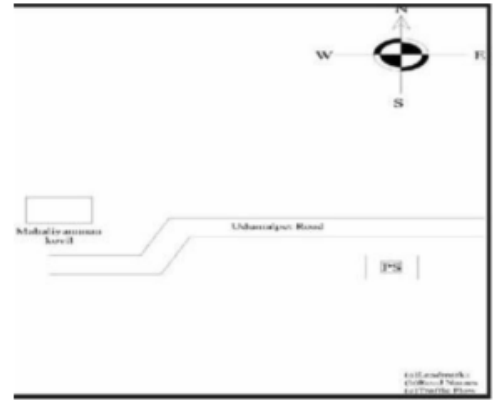

Google Map View

Polling Station Building Front View

Polling Station Front View

Cad View

Key MAP View

1	WTS2171833	பெயர் : ஜெயகிருஷ்ணன் தந்தை பெயர்: முருகேசன் வீட்டு எண் : 1/2 வயது : 22 பாலினம் : ஆண்	Photo is available	2	WTS2163533	பெயர் : பிச்சைமுத்து இதரர் பெயர்: பாப்பாத்தி வீட்டு எண் : 1/5 வயது : 47 பாலினம் : ஆண்	Photo is available	3	WTS2206084	பெயர் : கார்த்திக் தாயின் பெயர்: மஞ்சளாதேவி வீட்டு எண் : 1/9 வயது : 25 பாலினம் : ஆண்	Photo is available
4	WTS2206068	பெயர் : யோகேஸ்வரன் தாயின் பெயர்: மஞ்சளாதேவி வீட்டு எண் : 1/9 வயது : 23 பாலினம் : ஆண்	Photo is available	5	WTS1940139	பெயர் : ஆனந்தராஜ் தந்தை பெயர்: வீரமுத்து வீட்டு எண் : 1/30 ஏ வயது : 34 பாலினம் : ஆண்	Photo is available	6	WTS2049013	பெயர் : யோகேஸ்வரன் தந்தை பெயர்: சேகர் வீட்டு எண் : 1/36 வயது : 23 பாலினம் : ஆண்	Photo is available
7	WTS2010874	பெயர் : செந்தில் குமார் தந்தை பெயர்: பெருமாள் வீட்டு எண் : 1/74 வயது : 34 பாலினம் : ஆண்	Photo is available	8	WTS2014447	பெயர் : மகுடிஸ்வரி கணவர் பெயர்: செந்தில் குமார் வீட்டு எண் : 1/74 வயது : 29 பாலினம் : பெண்	Photo is available	9	WTS2170967	பெயர் : கண்மணி கணவர் பெயர்: மகேஷ்குமார் வீட்டு எண் : 1/82 வயது : 42 பாலினம் : பெண்	Photo is available
10	WTS2294692	பெயர் : நர்மதா ர கணவர் பெயர்: சேகர் ந வீட்டு எண் : 1/82 வயது : 25 பாலினம் : பெண்	Photo is available	11	WTS1226505	பெயர் : சந்திரன் தந்தை பெயர்: மருதமுத்து வீட்டு எண் : 1/88 வயது : 27 பாலினம் : ஆண்	Photo is available	12	WTS1306299	பெயர் : கல்யாணி கணவர் பெயர்: நடராஜ் வீட்டு எண் : 1/98 வயது : 64 பாலினம் : பெண்	Photo is available
13	CCN1201623	பெயர் : கனகராஜ் தந்தை பெயர்: பங்காருசாமி வீட்டு எண் : 1/98 வயது : 60 பாலினம் : ஆண்	Photo is available	14	WTS0623207	பெயர் : சேகர் தந்தை பெயர்: நடராஜ் வீட்டு எண் : 1/98 வயது : 45 பாலினம் : ஆண்	Photo is available	15	WTS2158921	பெயர் : மோகனப்ரியா தந்தை பெயர்: மோகனப்ரியா வீட்டு எண் : 1/115 வயது : 21 பாலினம் : பெண்	Photo is available
16	WTS2134963	பெயர் : செல்லமுத்து தந்தை பெயர்: குமாரசாமி வீட்டு எண் : 1/135 வயது : 64 பாலினம் : ஆண்	Photo is available	17	WTS2134971	பெயர் : ராஜேஸ்வரி கணவர் பெயர்: செல்லமுத்து வீட்டு எண் : 1/135 வயது : 63 பாலினம் : பெண்	Photo is available	18	WTS2158947	பெயர் : கற்பகவல்லி கணவர் பெயர்: முனியசுவாமி வீட்டு எண் : 1/155 வயது : 27 பாலினம் : பெண்	Photo is available
19	YNK1063452	பெயர் : தனலட்சுமி வீ தந்தை பெயர்: வீராசாமி வீட்டு எண் : 1/168 வயது : 31 பாலினம் : பெண்	Photo is available	20	WTS2128734	பெயர் : தீபா கருப்புசாமி தந்தை பெயர்: கருப்புசாமி வீட்டு எண் : 1/170 வயது : 27 பாலினம் : பெண்	Photo is available	21	WTS2307080	பெயர் : மஞ்சளாதேவி கா கணவர் பெயர்: மாசாணி வீட்டு எண் : 1/178 வயது : 27 பாலினம் : பெண்	Photo is available
22	WTS2305753	பெயர் : பிரியா ம கணவர் பெயர்: மதுரை வீரன் வீட்டு எண் : 1/180 வயது : 31 பாலினம் : பெண்	Photo is available	23	WTS2172484	பெயர் : கலைவாணி கணவர் பெயர்: ஆறுமுகம் வீட்டு எண் : 1/207 வயது : 43 பாலினம் : பெண்	Photo is available	24	ZWI0807917	பெயர் : தேவிபிரியா ஸ்டாலின் கணவர் பெயர்: ஸ்டாலின் வீட்டு எண் : 1/208-1 வயது : 46 பாலினம் : பெண்	Photo is available
25	WTS0480764	பெயர் : சுரேஷ்குமார் வி தந்தை பெயர்: விங்குசாமி வீட்டு எண் : 1/229ஏ வயது : 33 பாலினம் : ஆண்	Photo is available	26	WTS1217926	பெயர் : தேவிகா தந்தை பெயர்: நடராஜ் வீட்டு எண் : 1/229ஏ வயது : 26 பாலினம் : பெண்	Photo is available	27	WTS2250884	பெயர் : ஷர்மிளா கணவர் பெயர்: நீலமோகன் வீட்டு எண் : 1/246 வயது : 23 பாலினம் : பெண்	Photo is available
28	WTS2251361	பெயர் : பாண்டியம்மாள் கணவர் பெயர்: கோபாலகிருஷ்ணன் வீட்டு எண் : 1/246 வயது : 20 பாலினம் : பெண்	Photo is available	29	WTS2135515	பெயர் : த கவிதா கணவர் பெயர்: தம்பிராஜ் வே வீட்டு எண் : 1/251 வயது : 42 பாலினம் : பெண்	Photo is available	30	WTS2007128	பெயர் : யசோதா தந்தை பெயர்: தம்பிராஜ் வீட்டு எண் : 1/251 வயது : 24 பாலினம் : பெண்	Photo is available