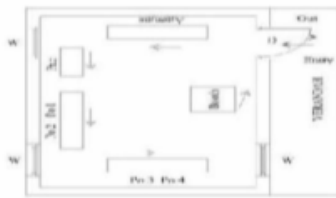

Google Map View

Polling Station Building Front View

Polling Station Front View

Cad View

Key MAP View

1 பெயர் : அறிவுநிதி தந்தை பெயர்: கந்தசாமி வீட்டு எண் : 1 வயது : 51 பாலினம் : ஆண்	WTS0649640 Photo is available	2 பெயர் : மகாலட்சுமி கணவர் பெயர்: அறிவுநிதி வீட்டு எண் : 1 வயது : 45 பாலினம் : பெண்	WTS0649657 Photo is available	3 பெயர் : குணசேகர் தந்தை பெயர்: தங்கவேல் வீட்டு எண் : 1 வயது : 38 பாலினம் : ஆண்	WTS1210962 Photo is available
4 பெயர் : மதுபாலா தந்தை பெயர்: மாரியப்பன் வீட்டு எண் : 1 வயது : 33 பாலினம் : பெண்	WTS0748954 Photo is available	5 பெயர் : மகேஸ்வரி தந்தை பெயர்: முருகன் வீட்டு எண் : 1 வயது : 30 பாலினம் : பெண்	WTS0748939 Photo is available	6 பெயர் : லோகேஷ் குமார் ரா தந்தை பெயர்: ராமு வீட்டு எண் : 1/4 வயது : 25 பாலினம் : ஆண்	WTS2176840 Photo is available
7 பெயர் : ரா ராமு கணவர் பெயர்: கார்த்திகேயன் வீட்டு எண் : 1/54 வயது : 33 பாலினம் : பெண்	UDV0469759 Photo is available	8 பெயர் : நாச்சிமுத்து தந்தை பெயர்: கருப்புச்சாமி வீட்டு எண் : 1-103 வயது : 46 பாலினம் : ஆண்	WTS0749010 Photo is available	9 பெயர் : பொற்கொடி கணவர் பெயர்: மணிவாசகம் வீட்டு எண் : 1A வயது : 63 பாலினம் : பெண்	CCN5374913 Photo is available
10 பெயர் : முத்துகுமார் தந்தை பெயர்: மணிவாசகம் வீட்டு எண் : 1A வயது : 44 பாலினம் : ஆண்	CCN5171418 Photo is available	11 பெயர் : மகிழன்பன் தந்தை பெயர்: நாகேந்திரன் வீட்டு எண் : 2/41ஏ வயது : 38 பாலினம் : ஆண்	RTG0371385 Photo is available	12 பெயர் : திவ்யா கணவர் பெயர்: தாமோதரன் வீட்டு எண் : 2/41ஏ வயது : 34 பாலினம் : பெண்	YSS0640888 Photo is available
13 பெயர் : சரண்யா பழனிச்சாமி கணவர் பெயர்: பழனிச்சாமி வீட்டு எண் : 2/61 இ வயது : 36 பாலினம் : பெண்	RGJ0402040 Photo is available	14 பெயர் : பிரியங்கா தந்தை பெயர்: சிவக்குமார் வீட்டு எண் : 2/61 இ வயது : 24 பாலினம் : பெண்	WTS2075349 Photo is available	S 15 பெயர் : ஆறுமுகம் தந்தை பெயர்: சுப்ரமணியம் வீட்டு எண் : 2/77-4 வயது : 54 பாலினம் : ஆண்	WTS2130987 Photo is available
S 16 பெயர் : ரோஹன் தந்தை பெயர்: ஆறுமுகம் வீட்டு எண் : 2/77-4 வயது : 26 பாலினம் : ஆண்	WTS2131001 Photo is available	S 17 பெயர் : பரணிசங்கர் தந்தை பெயர்: ஆறுமுகம் வீட்டு எண் : 2/77-4 வயது : 22 பாலினம் : ஆண்	WTS2130995 Photo is available	18 பெயர் : பிரபாகர் வி தந்தை பெயர்: வெங்கிடுசாமி வீட்டு எண் : 2/87 பி வயது : 44 பாலினம் : ஆண்	WTS2213429 Photo is available
19 பெயர் : ரதீஷ் பி தந்தை பெயர்: பிரபாகர் வி வீட்டு எண் : 2/87 பி வயது : 21 பாலினம் : ஆண்	WTS2221760 Photo is available	20 பெயர் : ஹரிஷ் க தந்தை பெயர்: கணேசன் வீட்டு எண் : 2/87 எஸ் வயது : 23 பாலினம் : ஆண்	WTS2086775 Photo is available	21 பெயர் : பவித்ரா தந்தை பெயர்: முரளிதரன் வீட்டு எண் : 2/100ஏச வயது : 22 பாலினம் : பெண்	WTS2163863 Photo is available
22 பெயர் : லாலன்யா கணவர் பெயர்: பூநிவாசன் வீட்டு எண் : 2/102 வயது : 46 பாலினம் : பெண்	WTS2039147 Photo is available	23 பெயர் : மோகன்ராஜ் தந்தை பெயர்: சுப்பிரமணியன் வீட்டு எண் : 2-103 வயது : 36 பாலினம் : ஆண்	WTS0455220 Photo is available	24 பெயர் : மகேந்திரபிரபு தந்தை பெயர்: கருப்புச்சாமி வீட்டு எண் : 2/103 ஏ சி வயது : 49 பாலினம் : ஆண்	WTS1676998 Photo is available
25 பெயர் : சுப்பிரமணியன் தந்தை பெயர்: வேலுச்சாமி வீட்டு எண் : 2-103W வயது : 71 பாலினம் : ஆண்	WTS0455212 Photo is available	26 பெயர் : பாரதி கணவர் பெயர்: சுப்பிரமணியன் வீட்டு எண் : 2-103W வயது : 55 பாலினம் : பெண்	WTS0455204 Photo is available	27 பெயர் : இலக்கியா க தந்தை பெயர்: கணேசன் கு வீட்டு எண் : 2/105 ஏ வயது : 21 பாலினம் : பெண்	WTS2159879 Photo is available
28 பெயர் : யாழினி சு தந்தை பெயர்: சுப்பிரமணியன் வீட்டு எண் : 2/118 வயது : 26 பாலினம் : பெண்	WTS2159978 Photo is available	29 பெயர் : அஜய் நாகராஜ் தாயின் பெயர்: சித்ரா வீட்டு எண் : 2/133 வயது : 26 பாலினம் : ஆண்	WTS2028132 Photo is available	30 பெயர் : சித்ரா பெரியசாமி கணவர் பெயர்: பெரியசாமி வீட்டு எண் : 2/141-டி வயது : 49 பாலினம் : பெண்	YII0443580 Photo is available