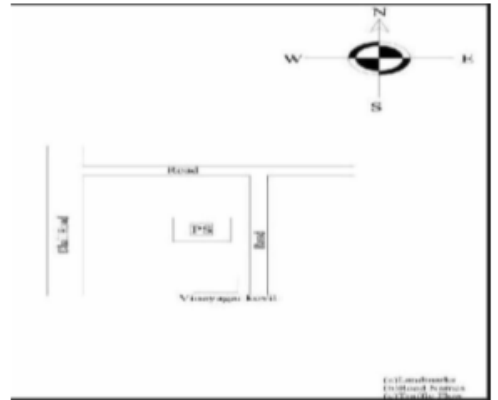

Google Map View

Polling Station Building Front View

Polling Station Front View

Cad View

Key MAP View

1 பெயர் : அறிவுநிதி தந்தை பெயர்: கந்தசாமி வீட்டு எண் : 1 வயது : 51 பாலினம் : ஆண்	WTS0649640 Photo is available	2 பெயர் : மகாலட்சுமி கணவர் பெயர்: அறிவுநிதி வீட்டு எண் : 1 வயது : 45 பாலினம் : பெண்	WTS0649657 Photo is available	3 பெயர் : குணசேகர் தந்தை பெயர்: தங்கவேல் வீட்டு எண் : 1 வயது : 38 பாலினம் : ஆண்	WTS1210962 Photo is available
4 பெயர் : மதுபாலா தந்தை பெயர்: மாரியப்பன் வீட்டு எண் : 1 வயது : 33 பாலினம் : பெண்	WTS0748954 Photo is available	5 பெயர் : மகேஸ்வரி தந்தை பெயர்: முருகன் வீட்டு எண் : 1 வயது : 30 பாலினம் : பெண்	WTS0748939 Photo is available	6 பெயர் : லோகேஷ் குமார் ரா தந்தை பெயர்: ராமு வீட்டு எண் : 1/4 வயது : 25 பாலினம் : ஆண்	WTS2176840 Photo is available
7 பெயர் : ரா ராமு கணவர் பெயர்: கார்த்திகேயன் வீட்டு எண் : 1/54 வயது : 33 பாலினம் : பெண்	UDV0469759 Photo is available	8 பெயர் : நாச்சிமுத்து தந்தை பெயர்: கருப்புச்சாமி வீட்டு எண் : 1-103 வயது : 46 பாலினம் : ஆண்	WTS0749010 Photo is available	9 பெயர் : பொற்கொடி கணவர் பெயர்: மணிவாசகம் வீட்டு எண் : 1A வயது : 63 பாலினம் : பெண்	CCN5374913 Photo is available
10 பெயர் : முத்துகுமார் தந்தை பெயர்: மணிவாசகம் வீட்டு எண் : 1A வயது : 44 பாலினம் : ஆண்	CCN5171418 Photo is available	11 பெயர் : மகிழன்பன் தந்தை பெயர்: நாகேந்திரன் வீட்டு எண் : 2/41ஏ வயது : 38 பாலினம் : ஆண்	RTG0371385 Photo is available	12 பெயர் : திவ்யா கணவர் பெயர்: தாமோதரன் வீட்டு எண் : 2/41ஏ வயது : 34 பாலினம் : பெண்	YSS0640888 Photo is available
13 பெயர் : சரண்யா பழனிச்சாமி கணவர் பெயர்: பழனிச்சாமி வீட்டு எண் : 2/61 இ வயது : 36 பாலினம் : பெண்	RGJ0402040 Photo is available	14 பெயர் : பிரியங்கா தந்தை பெயர்: சிவக்குமார் வீட்டு எண் : 2/61 இ வயது : 24 பாலினம் : பெண்	WTS2075349 Photo is available	S 15 பெயர் : ஆறுமுகம் தந்தை பெயர்: சுப்ரமணியம் வீட்டு எண் : 2/77-4 வயது : 54 பாலினம் : ஆண்	WTS2130987 Photo is available
S 16 பெயர் : ரோஹன் தந்தை பெயர்: ஆறுமுகம் வீட்டு எண் : 2/77-4 வயது : 26 பாலினம் : ஆண்	WTS2131001 Photo is available	S 17 பெயர் : பரணிசங்கர் தந்தை பெயர்: ஆறுமுகம் வீட்டு எண் : 2/77-4 வயது : 22 பாலினம் : ஆண்	WTS2130995 Photo is available	18 பெயர் : பிரபாகர் வி தந்தை பெயர்: வெங்கிடுசாமி வீட்டு எண் : 2/87 பி வயது : 44 பாலினம் : ஆண்	WTS2213429 Photo is available
19 பெயர் : ரதீஷ் பி தந்தை பெயர்: பிரபாகர் வி வீட்டு எண் : 2/87 பி வயது : 21 பாலினம் : ஆண்	WTS2221760 Photo is available	20 பெயர் : ஹரிஷ் க தந்தை பெயர்: கணேசன் வீட்டு எண் : 2/87 எஸ் வயது : 23 பாலினம் : ஆண்	WTS2086775 Photo is available	21 பெயர் : பவித்ரா தந்தை பெயர்: முரளிதரன் வீட்டு எண் : 2/100ஏச வயது : 22 பாலினம் : பெண்	WTS2163863 Photo is available
22 பெயர் : லாலன்யா கணவர் பெயர்: பூநிவாசன் வீட்டு எண் : 2/102 வயது : 46 பாலினம் : பெண்	WTS2039147 Photo is available	23 பெயர் : மோகன்ராஜ் தந்தை பெயர்: சுப்பிரமணியன் வீட்டு எண் : 2-103 வயது : 36 பாலினம் : ஆண்	WTS0455220 Photo is available	24 பெயர் : மகேந்திரபிரபு தந்தை பெயர்: கருப்புச்சாமி வீட்டு எண் : 2/103 ஏ சி வயது : 49 பாலினம் : ஆண்	WTS1676998 Photo is available
25 பெயர் : சுப்பிரமணியன் தந்தை பெயர்: வேலுச்சாமி வீட்டு எண் : 2-103W வயது : 71 பாலினம் : ஆண்	WTS0455212 Photo is available	26 பெயர் : பாரதி கணவர் பெயர்: சுப்பிரமணியன் வீட்டு எண் : 2-103W வயது : 55 பாலினம் : பெண்	WTS0455204 Photo is available	27 பெயர் : இலக்கியா க தந்தை பெயர்: கணேசன் கு வீட்டு எண் : 2/105 ஏ வயது : 21 பாலினம் : பெண்	WTS2159879 Photo is available
28 பெயர் : யாழினி சு தந்தை பெயர்: சுப்பிரமணியன் வீட்டு எண் : 2/118 வயது : 26 பாலினம் : பெண்	WTS2159978 Photo is available	29 பெயர் : அஜய் நாகராஜ் தாயின் பெயர்: சித்ரா வீட்டு எண் : 2/133 வயது : 26 பாலினம் : ஆண்	WTS2028132 Photo is available	30 பெயர் : சித்ரா பெரியசாமி கணவர் பெயர்: பெரியசாமி வீட்டு எண் : 2/141-டி வயது : 49 பாலினம் : பெண்	YII0443580 Photo is available