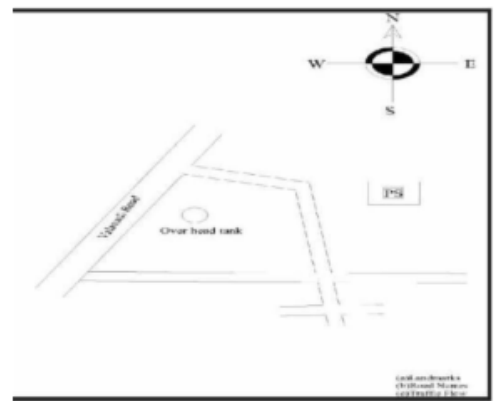

Google Map View

Polling Station Building Front View

Polling Station Front View

Cad View

Key MAP View

1	WTS1575059	பெயர் : கன்னியம்மாள் கணவர் பெயர்: கிருஷ்ணசாமி வீட்டு எண் : 1 வயது : 66 பாலினம் : பெண்	Photo is available	2	WTS0269639	பெயர் : கண்ணன் தந்தை பெயர்: வெள்ளையப்பன் வீட்டு எண் : 1 வயது : 64 பாலினம் : ஆண்	Photo is available	3	WTS1977099	பெயர் : பாலாண்யமல கணவர் பெயர்: சுப்பிரமணியன் வீட்டு எண் : 1 வயது : 60 பாலினம் : பெண்	Photo is available
4	WTS0269605	பெயர் : கண்ணம்மாள் கணவர் பெயர்: சர்க்கரையப்பன் வீட்டு எண் : 1 வயது : 59 பாலினம் : பெண்	Photo is available	5	WTS0269738	பெயர் : லட்சுமி கணவர் பெயர்: செந்தில்குமார் வீட்டு எண் : 1 வயது : 49 பாலினம் : பெண்	Photo is available	6	WTS0269704	பெயர் : ராக்கிமுத்து தந்தை பெயர்: மாரியப்பன் வீட்டு எண் : 1 வயது : 46 பாலினம் : ஆண்	Photo is available
7	WTS0282970	பெயர் : கற்பகம் கணவர் பெயர்: கல்யாணிசந்திரன் வீட்டு எண் : 1 வயது : 43 பாலினம் : பெண்	Photo is available	8	WTS0283002	பெயர் : வனிதா கணவர் பெயர்: குமார் வீட்டு எண் : 1 வயது : 43 பாலினம் : பெண்	Photo is available	9	WTS0327593	பெயர் : மாரியம்மாள் கணவர் பெயர்: அப்புசாமி வீட்டு எண் : 1 வயது : 42 பாலினம் : பெண்	Photo is available
10	WTS0269597	பெயர் : சுமதி தந்தை பெயர்: சிவராஜ் வீட்டு எண் : 1 வயது : 39 பாலினம் : பெண்	Photo is available	11	WTS0327494	பெயர் : பேபி கணவர் பெயர்: காட்டுராசா வீட்டு எண் : 1 வயது : 37 பாலினம் : பெண்	Photo is available	12	WTS0269613	பெயர் : செல்வநாயகி கணவர் பெயர்: சண்முகவேல் வீட்டு எண் : 1 வயது : 37 பாலினம் : பெண்	Photo is available
13	CCN1288687	பெயர் : முருகவேல் தந்தை பெயர்: ஆறுமுககவுண்டர் வீட்டு எண் : 2/425 வயது : 52 பாலினம் : ஆண்	Photo is available	14	WTS0649947	பெயர் : கலைவாணி கணவர் பெயர்: அப்புசாமி வீட்டு எண் : 3 வயது : 36 பாலினம் : பெண்	Photo is available	15	WTS0537969	பெயர் : சுகந்தி கணவர் பெயர்: கருப்புசாமி வீட்டு எண் : 3-37 வயது : 37 பாலினம் : பெண்	Photo is available
16	WTS1528777	பெயர் : செல்லம்மாள் கணவர் பெயர்: காளியப்பகவுண்டர் வீட்டு எண் : 3/463பி எஸ் வி புரம் வயது : 86 பாலினம் : பெண்	Photo is available	17	WTS1528793	பெயர் : பழனிச்சாமி தந்தை பெயர்: காளியப்பகவுண்டர் வீட்டு எண் : 3/463பி எஸ் வி புரம் வயது : 66 பாலினம் : ஆண்	Photo is available	18	WTS0649780	பெயர் : காளீஸ்வரி கணவர் பெயர்: பாபு வீட்டு எண் : 5 வயது : 36 பாலினம் : பெண்	Photo is available
19	WTS1575067	பெயர் : நாச்சம்மாள் கணவர் பெயர்: செல்லப்பன் வீட்டு எண் : 5-1 வயது : 86 பாலினம் : பெண்	Photo is available	20	WTS1575075	பெயர் : கிருஷ்ணவேணி கணவர் பெயர்: சண்முகவேல் வீட்டு எண் : 5-1 வயது : 61 பாலினம் : பெண்	Photo is available	21	WTS1575083	பெயர் : சண்முகவேல் தந்தை பெயர்: செல்லப்பன் வீட்டு எண் : 5-2 வயது : 64 பாலினம் : ஆண்	Photo is available
22	WTS0538520	பெயர் : ஜெயபுரீ தந்தை பெயர்: சண்முகவேல் வீட்டு எண் : 5-2 வயது : 35 பாலினம் : பெண்	Photo is available	23	WTS1575091	பெயர் : திருமலைச்சாமி தந்தை பெயர்: வீரப்பக்கவுண்டர் வீட்டு எண் : 5-3 வயது : 69 பாலினம் : ஆண்	Photo is available	24	WTS1575109	பெயர் : குட்டியம்மாள் கணவர் பெயர்: திருமலைச்சாமி வீட்டு எண் : 5-3 வயது : 60 பாலினம் : பெண்	Photo is available
25	WTS0160739	பெயர் : விஜயக்குமார் தந்தை பெயர்: திருமலைசாமி வீட்டு எண் : 5-3 வயது : 42 பாலினம் : ஆண்	Photo is available	26	CCN5200712	பெயர் : சுமதி தந்தை பெயர்: திருமலைசாமி வீட்டு எண் : 5-3 வயது : 39 பாலினம் : பெண்	Photo is available	27	WTS1575133	பெயர் : பழனியப்பகவுண்டர் தந்தை பெயர்: சுப்பையாகவுண்டர் வீட்டு எண் : 5-7 வயது : 88 பாலினம் : ஆண்	Photo is available
28	WTS1575141	பெயர் : நல்லம்மாள் கணவர் பெயர்: பழனியப்பகவுண்டர் வீட்டு எண் : 5-7 வயது : 75 பாலினம் : பெண்	Photo is available	29	WTS1575158	பெயர் : முத்துராஜ் தந்தை பெயர்: பழனியப்பகவுண்டர் வீட்டு எண் : 5-7 வயது : 51 பாலினம் : ஆண்	Photo is available	30	WTS2218618	பெயர் : கார்த்திகா எம் தந்தை பெயர்: முத்து ராஜா பி வீட்டு எண் : 5/7-1 வயது : 20 பாலினம் : பெண்	Photo is available