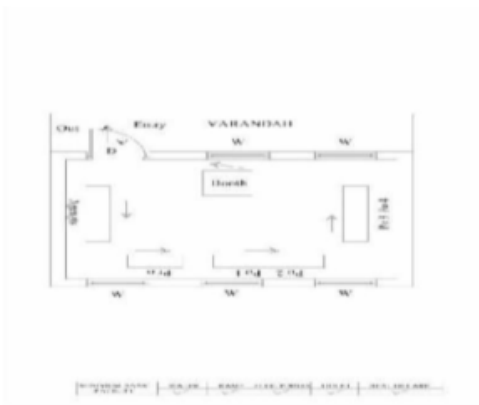

Google Map View

Polling Station Building Front View

Polling Station Front View

Cad View

Key MAP View

1 பெயர் : பிரவீன்குமார் கே தந்தை பெயர்: காட்டுராஜா வீட்டு எண் : 1/10 வயது : 21 பாலினம் : ஆண்	WTS2209880 Photo is available	2 பெயர் : பவித்ரா ப கணவர் பெயர்: அஜித்குமார் வீட்டு எண் : 2/39ஏ வயது : 22 பாலினம் : பெண்	WTS2170504 Photo is available	3 பெயர் : முருகன் தந்தை பெயர்: மாரியப்பன் வீட்டு எண் : 2-91 வயது : 35 பாலினம் : ஆண்	WTS2060697 Photo is available
4 பெயர் : லட்சுமி கணவர் பெயர்: கருமலையப்பன் வீட்டு எண் : 2-105 வயது : 55 பாலினம் : பெண்	WTS0844936 Photo is available	# 5 பெயர் : மோகன்குமார் பாலசந்திரன் தந்தை பெயர்: பாலசந்திரன் வீட்டு எண் : 3/57 வயது : 45 பாலினம் : ஆண்	WTS2130219 Photo is available	6 பெயர் : வசந்தகுமார் தந்தை பெயர்: சிவராஜ் வீட்டு எண் : 5/17 வயது : 27 பாலினம் : ஆண்	WTS1181932 Photo is available
7 பெயர் : மனோரஞ்சித்குமார் பா தந்தை பெயர்: பாலதெண்டபாணி மா வீட்டு எண் : 5/58 வயது : 24 பாலினம் : ஆண்	WTS2134062 Photo is available	8 பெயர் : மாரியம்மாள் கணவர் பெயர்: தண்டபாணி வீட்டு எண் : 6-50 வயது : 33 பாலினம் : பெண்	WTS0897579 Photo is available	9 பெயர் : சத்தியா சின்னகண்ணன் கணவர் பெயர்: சின்னக்கண்ணன் வீட்டு எண் : 6/63-9 வயது : 34 பாலினம் : பெண்	WTS1113190 Photo is available
10 பெயர் : சுந்தரம் தந்தை பெயர்: பாபு வீட்டு எண் : 6-64 வயது : 45 பாலினம் : ஆண்	WTS0960765 Photo is available	11 பெயர் : கம்பக்கொடி கணவர் பெயர்: சுந்தரம் வீட்டு எண் : 6-64 வயது : 41 பாலினம் : பெண்	WTS0960799 Photo is available	12 பெயர் : சண்முகப்பிரியா தந்தை பெயர்: ஐகோர்ட்ராஜன் வீட்டு எண் : 6/73 வயது : 25 பாலினம் : பெண்	WTS2098556 Photo is available
13 பெயர் : முருகன் தந்தை பெயர்: ஆறுமுகம் வீட்டு எண் : 6/104ஏ வயது : 51 பாலினம் : ஆண்	CCN2964724 Photo is available	14 பெயர் : மாரியம்மாள் கணவர் பெயர்: கிருஷ்ணசாமி வீட்டு எண் : 6/106 ஏ வயது : 64 பாலினம் : பெண்	CCN5375530 Photo is available	15 பெயர் : ரஞ்சித் தந்தை பெயர்: கிருஷ்ணசாமி வீட்டு எண் : 6/106 ஏ வயது : 27 பாலினம் : ஆண்	WTS1159482 Photo is available
16 பெயர் : காளிமுத்து தந்தை பெயர்: முருகன் வீட்டு எண் : 6/109 வயது : 25 பாலினம் : ஆண்	WTS1966183 Photo is available	17 பெயர் : சங்கவி தந்தை பெயர்: கண்ணன் வீட்டு எண் : 6-136 வயது : 30 பாலினம் : பெண்	WTS0844944 Photo is available	18 பெயர் : சசிக்குமார் தந்தை பெயர்: தங்கவேல் வீட்டு எண் : 6-148 வயது : 29 பாலினம் : ஆண்	WTS0897595 Photo is available
19 பெயர் : ரமேஷ் தந்தை பெயர்: ஏட்டராஜ் வீட்டு எண் : 6/182 வயது : 24 பாலினம் : ஆண்	WTS1998772 Photo is available	20 பெயர் : மானிபிரியா கணவர் பெயர்: அருண் குமார் வீட்டு எண் : 7 வயது : 27 பாலினம் : பெண்	WTS1159490 Photo is available	21 பெயர் : கிருஷ்ணவேணி கணவர் பெயர்: பரமசிவம் வீட்டு எண் : 7-1 வயது : 44 பாலினம் : பெண்	WTS0750000 Photo is available
22 பெயர் : செல்வராஜ் தந்தை பெயர்: மாரியப்பன் வீட்டு எண் : 7-1A வயது : 62 பாலினம் : ஆண்	CCN5050604 Photo is available	23 பெயர் : கன்னியம்மாள் கணவர் பெயர்: செல்வராஜ் வீட்டு எண் : 7-1A வயது : 60 பாலினம் : பெண்	CCN5375357 Photo is available	24 பெயர் : கிட்டான் தந்தை பெயர்: மாரியப்பன் வீட்டு எண் : 7-1A வயது : 51 பாலினம் : ஆண்	WTS0844951 Photo is available
25 பெயர் : ரத்தினசாமி தந்தை பெயர்: மாரியப்பன் வீட்டு எண் : 7-1A வயது : 49 பாலினம் : ஆண்	WTS1534049 Photo is available	26 பெயர் : பரமசிவம் தந்தை பெயர்: மாரியப்பன் வீட்டு எண் : 7-1A வயது : 48 பாலினம் : ஆண்	CCN5050612 Photo is available	27 பெயர் : ஈஸ்வரன் தந்தை பெயர்: மாரியப்பன் வீட்டு எண் : 7-1A வயது : 46 பாலினம் : ஆண்	CCN5050620 Photo is available
28 பெயர் : முத்துலட்சுமி ரத்தினசாமி கணவர் பெயர்: ரத்தினசாமி வீட்டு எண் : 7-1A வயது : 46 பாலினம் : பெண்	CCN5050638 Photo is available	29 பெயர் : அம்சவேணி கணவர் பெயர்: கிட்டான் வீட்டு எண் : 7-1A வயது : 44 பாலினம் : பெண்	WTS0327114 Photo is available	30 பெயர் : பேபி கணவர் பெயர்: ஈஸ்வரன் வீட்டு எண் : 7-1A வயது : 38 பாலினம் : பெண்	WTS0538462 Photo is available