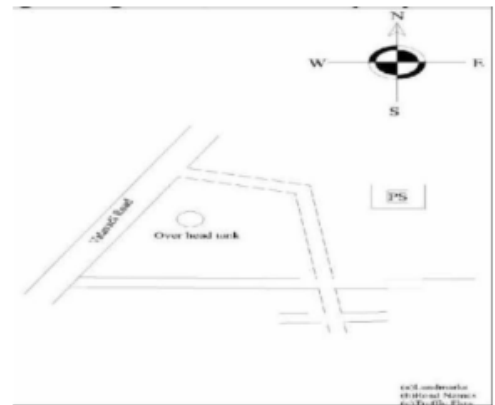

Google Map View

Polling Station Building Front View

Polling Station Front View

Cad View

Key MAP View

1 பெயர் : பிரவீன்குமார் கே தந்தை பெயர்: காட்டுராஜா வீட்டு எண் : 1/10 வயது : 21 பாலினம் : ஆண்	WTS2209880 Photo is available	2 பெயர் : பவித்ரா ப கணவர் பெயர்: அஜித்குமார் வீட்டு எண் : 2/39ஏ வயது : 22 பாலினம் : பெண்	WTS2170504 Photo is available	3 பெயர் : முருகன் தந்தை பெயர்: மாரியப்பன் வீட்டு எண் : 2-91 வயது : 35 பாலினம் : ஆண்	WTS2060697 Photo is available
4 பெயர் : லட்சுமி கணவர் பெயர்: கருமலையப்பன் வீட்டு எண் : 2-105 வயது : 55 பாலினம் : பெண்	WTS0844936 Photo is available	# 5 பெயர் : மோகன்குமார் பாலசந்திரன் தந்தை பெயர்: பாலசந்திரன் வீட்டு எண் : 3/57 வயது : 45 பாலினம் : ஆண்	WTS2130219 Photo is available	6 பெயர் : வசந்தகுமார் தந்தை பெயர்: சிவராஜ் வீட்டு எண் : 5/17 வயது : 27 பாலினம் : ஆண்	WTS1181932 Photo is available
7 பெயர் : மனோரஞ்சித்குமார் பா தந்தை பெயர்: பாலதெண்டபாணி மா வீட்டு எண் : 5/58 வயது : 24 பாலினம் : ஆண்	WTS2134062 Photo is available	8 பெயர் : மாரியம்மாள் கணவர் பெயர்: தண்டபாணி வீட்டு எண் : 6-50 வயது : 33 பாலினம் : பெண்	WTS0897579 Photo is available	9 பெயர் : சத்தியா சின்னகண்ணன் கணவர் பெயர்: சின்னக்கண்ணன் வீட்டு எண் : 6/63-9 வயது : 34 பாலினம் : பெண்	WTS1113190 Photo is available
10 பெயர் : சுந்தரம் தந்தை பெயர்: பாபு வீட்டு எண் : 6-64 வயது : 45 பாலினம் : ஆண்	WTS0960765 Photo is available	11 பெயர் : கம்பக்கொடி கணவர் பெயர்: சுந்தரம் வீட்டு எண் : 6-64 வயது : 41 பாலினம் : பெண்	WTS0960799 Photo is available	12 பெயர் : சண்முகப்பிரியா தந்தை பெயர்: ஐகோர்ட்ராஜன் வீட்டு எண் : 6/73 வயது : 25 பாலினம் : பெண்	WTS2098556 Photo is available
13 பெயர் : முருகன் தந்தை பெயர்: ஆறுமுகம் வீட்டு எண் : 6/104ஏ வயது : 51 பாலினம் : ஆண்	CCN2964724 Photo is available	14 பெயர் : மாரியம்மாள் கணவர் பெயர்: கிருஷ்ணசாமி வீட்டு எண் : 6/106 ஏ வயது : 64 பாலினம் : பெண்	CCN5375530 Photo is available	15 பெயர் : ரஞ்சித் தந்தை பெயர்: கிருஷ்ணசாமி வீட்டு எண் : 6/106 ஏ வயது : 27 பாலினம் : ஆண்	WTS1159482 Photo is available
16 பெயர் : காளிமுத்து தந்தை பெயர்: முருகன் வீட்டு எண் : 6/109 வயது : 25 பாலினம் : ஆண்	WTS1966183 Photo is available	17 பெயர் : சங்கவி தந்தை பெயர்: கண்ணன் வீட்டு எண் : 6-136 வயது : 30 பாலினம் : பெண்	WTS0844944 Photo is available	18 பெயர் : சசிக்குமார் தந்தை பெயர்: தங்கவேல் வீட்டு எண் : 6-148 வயது : 29 பாலினம் : ஆண்	WTS0897595 Photo is available
19 பெயர் : ரமேஷ் தந்தை பெயர்: ஏட்டராஜ் வீட்டு எண் : 6/182 வயது : 24 பாலினம் : ஆண்	WTS1998772 Photo is available	20 பெயர் : மானிபிரியா கணவர் பெயர்: அருண் குமார் வீட்டு எண் : 7 வயது : 27 பாலினம் : பெண்	WTS1159490 Photo is available	21 பெயர் : கிருஷ்ணவேணி கணவர் பெயர்: பரமசிவம் வீட்டு எண் : 7-1 வயது : 44 பாலினம் : பெண்	WTS0750000 Photo is available
22 பெயர் : செல்வராஜ் தந்தை பெயர்: மாரியப்பன் வீட்டு எண் : 7-1A வயது : 62 பாலினம் : ஆண்	CCN5050604 Photo is available	23 பெயர் : கன்னியம்மாள் கணவர் பெயர்: செல்வராஜ் வீட்டு எண் : 7-1A வயது : 60 பாலினம் : பெண்	CCN5375357 Photo is available	24 பெயர் : கிட்டான் தந்தை பெயர்: மாரியப்பன் வீட்டு எண் : 7-1A வயது : 51 பாலினம் : ஆண்	WTS0844951 Photo is available
25 பெயர் : ரத்தினசாமி தந்தை பெயர்: மாரியப்பன் வீட்டு எண் : 7-1A வயது : 49 பாலினம் : ஆண்	WTS1534049 Photo is available	26 பெயர் : பரமசிவம் தந்தை பெயர்: மாரியப்பன் வீட்டு எண் : 7-1A வயது : 48 பாலினம் : ஆண்	CCN5050612 Photo is available	27 பெயர் : ஈஸ்வரன் தந்தை பெயர்: மாரியப்பன் வீட்டு எண் : 7-1A வயது : 46 பாலினம் : ஆண்	CCN5050620 Photo is available
28 பெயர் : முத்துலட்சுமி ரத்தினசாமி கணவர் பெயர்: ரத்தினசாமி வீட்டு எண் : 7-1A வயது : 46 பாலினம் : பெண்	CCN5050638 Photo is available	29 பெயர் : அம்சவேணி கணவர் பெயர்: கிட்டான் வீட்டு எண் : 7-1A வயது : 44 பாலினம் : பெண்	WTS0327114 Photo is available	30 பெயர் : பேபி கணவர் பெயர்: ஈஸ்வரன் வீட்டு எண் : 7-1A வயது : 38 பாலினம் : பெண்	WTS0538462 Photo is available