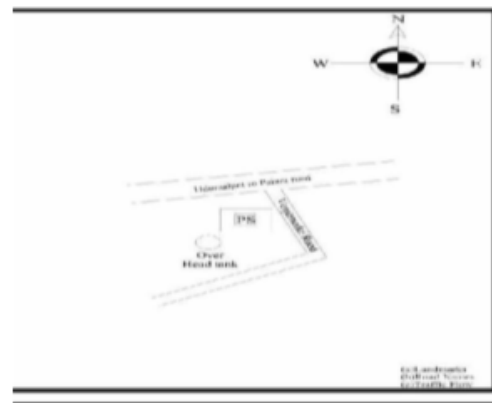

Key MAP View