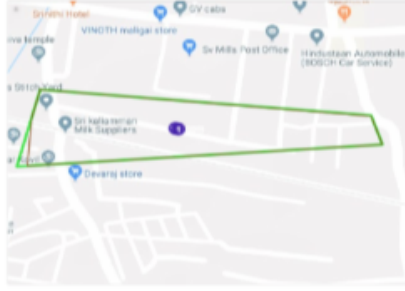

Nazri Naksha