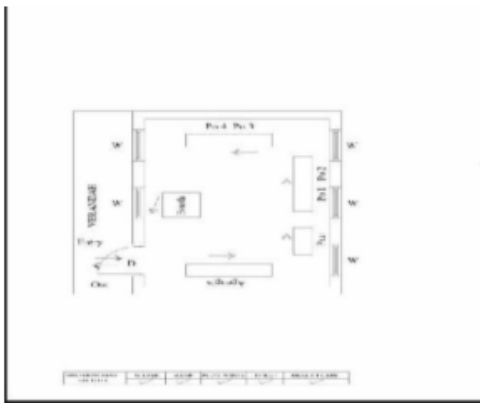

Google Map View

Polling Station Building Front View

Polling Station Front View

Cad View

Key MAP View

<p>S 1</p> <p>WTS0473876</p> <p>பெயர் : பிரேமலதா கணவர் பெயர்: ஜெயபால் வீட்டு எண் : 0 வயது : 50 பாலினம் : பெண்</p> <p>Photo is available</p>	<p>2</p> <p>WTS0751495</p> <p>பெயர் : மதன்குமார் தந்தை பெயர்: சக்கிரன் வீட்டு எண் : 1 வயது : 41 பாலினம் : ஆண்</p> <p>Photo is available</p>	<p># 3</p> <p>WTS1206812</p> <p>பெயர் : சித்ரா கணவர் பெயர்: ஸ்ரீதர் வீட்டு எண் : 1/450 வயது : 29 பாலினம் : பெண்</p> <p>Photo is available</p>
<p>4</p> <p>WTS1159615</p> <p>பெயர் : தரணிஸ்ரீ ழு தந்தை பெயர்: ழுர்த்தி வீட்டு எண் : 1 வயது : 28 பாலினம் : பெண்</p> <p>Photo is available</p>	<p>5</p> <p>WTS1219781</p> <p>பெயர் : சுபலக்ஷ்மி தந்தை பெயர்: பழனி வேல் வீட்டு எண் : 1 வயது : 27 பாலினம் : பெண்</p> <p>Photo is available</p>	<p>6</p> <p>WTS0751297</p> <p>பெயர் : ஜான்ஸிகிருஷ்ண தந்தை பெயர்: தர்மராஜ் வீட்டு எண் : 1-23 வயது : 36 பாலினம் : பெண்</p> <p>Photo is available</p>
<p>7</p> <p>WTS0751180</p> <p>பெயர் : பாலாமணி கணவர் பெயர்: ராமன் வீட்டு எண் : 1-28 வயது : 36 பாலினம் : பெண்</p> <p>Photo is available</p>	<p>8</p> <p>WTS0751271</p> <p>பெயர் : ராஜசேகர் தந்தை பெயர்: பரமன் வீட்டு எண் : 1-28B வயது : 30 பாலினம் : ஆண்</p> <p>Photo is available</p>	<p>9</p> <p>WTS0751529</p> <p>பெயர் : மணிகடன் தந்தை பெயர்: தங்கராஜ் வீட்டு எண் : 1-29 வயது : 37 பாலினம் : ஆண்</p> <p>Photo is available</p>
<p>10</p> <p>WTS2317253</p> <p>பெயர் : ராமன் கு இதரர் பெயர்: பாலமணி ரா வீட்டு எண் : 1/38 வயது : 43 பாலினம் : ஆண்</p> <p>Photo is available</p>	<p>11</p> <p>WTS0751222</p> <p>பெயர் : வீரன் தந்தை பெயர்: சுப்பன் வீட்டு எண் : 1-43 வயது : 52 பாலினம் : ஆண்</p> <p>Photo is available</p>	<p>12</p> <p>WTS2172765</p> <p>பெயர் : சங்கீதா முத்துசாமி அமர்நாத் கணவர் பெயர்: அமர்நாத் பீ வீட்டு எண் : 1/49 வயது : 29 பாலினம் : பெண்</p> <p>Photo is available</p>
<p>13</p> <p>WTS0845693</p> <p>பெயர் : சக்திவேல் தந்தை பெயர்: கனகராஜ் வீட்டு எண் : 1/66 வயது : 32 பாலினம் : ஆண்</p> <p>Photo is available</p>	<p>14</p> <p>WTS2327161</p> <p>பெயர் : செ முத்துகாமன் தந்தை பெயர்: செல்லதுரை வீட்டு எண் : 1/66 வயது : 32 பாலினம் : ஆண்</p> <p>Photo is available</p>	<p>15</p> <p>WTS2327260</p> <p>பெயர் : வெண்ணிலா அ தந்தை பெயர்: அழகு வீட்டு எண் : 1/66 வயது : 29 பாலினம் : பெண்</p> <p>Photo is available</p>
<p>16</p> <p>WTS0751248</p> <p>பெயர் : கங்காதரபிரபு தந்தை பெயர்: பழனிச்சாமி வீட்டு எண் : 1-67 வயது : 49 பாலினம் : ஆண்</p> <p>Photo is available</p>	<p>17</p> <p>WTS0751255</p> <p>பெயர் : கிருஸ்ணவேனி கணவர் பெயர்: கங்காதரபிரபு வீட்டு எண் : 1-67 வயது : 42 பாலினம் : பெண்</p> <p>Photo is available</p>	<p>18</p> <p>WTS0846188</p> <p>பெயர் : பிரியதர்ஷினி தந்தை பெயர்: இராஜேந்திரன் வீட்டு எண் : 1-71 வயது : 30 பாலினம் : பெண்</p> <p>Photo is available</p>
<p>19</p> <p>WTS1252295</p> <p>பெயர் : ஜலதா கணவர் பெயர்: கணேசன் வீட்டு எண் : 1/79 வயது : 56 பாலினம் : பெண்</p> <p>Photo is available</p>	<p>20</p> <p>CCN5285721</p> <p>பெயர் : ரமேஸ் தந்தை பெயர்: ராமசாமி வீட்டு எண் : 1/90 ஏ வயது : 43 பாலினம் : ஆண்</p> <p>Photo is available</p>	<p>21</p> <p>WTS2329662</p> <p>பெயர் : சந்திர ஆ தந்தை பெயர்: ஆறுமுகம் வீட்டு எண் : 1/92 வயது : 19 பாலினம் : ஆண்</p> <p>Photo is available</p>
<p>22</p> <p>WTS0846196</p> <p>பெயர் : ஜான்சிராணி கணவர் பெயர்: ஜெகன்சிங் வீட்டு எண் : 1-95 வயது : 63 பாலினம் : பெண்</p> <p>Photo is available</p>	<p>23</p> <p>WTS0846204</p> <p>பெயர் : சக்தீஷ்வர்சிங் தந்தை பெயர்: ஜெகன்சிங் வீட்டு எண் : 1-95 வயது : 34 பாலினம் : ஆண்</p> <p>Photo is available</p>	<p>24</p> <p>WTS2239895</p> <p>பெயர் : வேன் டாமினிக் ஷெல்டன் பெரேரா தந்தை பெயர்: ஆல்பர்ட் மாரியோ பெரேரா வீட்டு எண் : 1/101 வயது : 28 பாலினம் : ஆண்</p> <p>Photo is available</p>
<p>25</p> <p>WTS2239648</p> <p>பெயர் : ரோனால்ட் பேட்ரிக் பெரேரா தந்தை பெயர்: ஆல்பர்ட் மாரியோ பெரேரா வீட்டு எண் : 1/101 வயது : 24 பாலினம் : ஆண்</p> <p>Photo is available</p>	<p>26</p> <p>XUY0517565</p> <p>பெயர் : ஜஸ்வர்பா தந்தை பெயர்: அங்கமுத்து வீட்டு எண் : 1/103 வயது : 34 பாலினம் : பெண்</p> <p>Photo is available</p>	<p>27</p> <p>WTS2273126</p> <p>பெயர் : கே கலா கணவர் பெயர்: மு மதன்குமார் மு மதன்குமார் வீட்டு எண் : 1/104 வயது : 38 பாலினம் : பெண்</p> <p>Photo is available</p>
<p>28</p> <p>WTS0751172</p> <p>பெயர் : பொற்கொடி தந்தை பெயர்: விங்கசாமி வீட்டு எண் : 1-109A வயது : 33 பாலினம் : பெண்</p> <p>Photo is available</p>	<p>29</p> <p>WTS0751131</p> <p>பெயர் : பிரவினா கணவர் பெயர்: முருகேசன் வீட்டு எண் : 1-118 வயது : 38 பாலினம் : பெண்</p> <p>Photo is available</p>	<p>30</p> <p>WTS0751487</p> <p>பெயர் : சுந்தரேசன் தந்தை பெயர்: மௌனசாமி வீட்டு எண் : 1-119B வயது : 72 பாலினம் : ஆண்</p> <p>Photo is available</p>