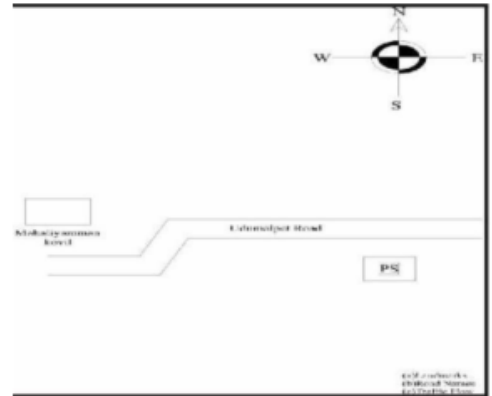

Google Map View

Polling Station Building Front View

Polling Station Front View

Cad View

Key MAP View

1	WTS0481440	பெயர் : சாந்தாமணி கணவர் பெயர் : முத்துச்சாமி வீட்டு எண் : 1 வயது : 68 பாலினம் : பெண்	Photo is available	2	WTS0480665	பெயர் : குழந்தைவேல் தந்தை பெயர் : பெருமாள்சாமி வீட்டு எண் : 1 வயது : 60 பாலினம் : ஆண்	Photo is available	3	WTS0480673	பெயர் : பத்மாவதி கணவர் பெயர் : குழந்தைவேல் வீட்டு எண் : 1 வயது : 53 பாலினம் : பெண்	Photo is available
4	WTS0481341	பெயர் : ஆம்சவேளி கணவர் பெயர் : தங்கவேல் வீட்டு எண் : 1 வயது : 48 பாலினம் : பெண்	Photo is available	5	WTS0481333	பெயர் : கவிதா கணவர் பெயர் : சிவலிங்கம் வீட்டு எண் : 1 வயது : 36 பாலினம் : பெண்	Photo is available	6	WTS0480632	பெயர் : மதன்குமார் தந்தை பெயர் : ராஜேந்திரன் வீட்டு எண் : 1 வயது : 34 பாலினம் : ஆண்	Photo is available
7	WTS0480806	பெயர் : சீனிவாசராகவன் தந்தை பெயர் : ரத்தினசாமி வீட்டு எண் : 1 வயது : 32 பாலினம் : ஆண்	Photo is available	8	WTS0260422	பெயர் : பழனியம்மாள் இதரர் பெயர் : பழனியம்மாள் வீட்டு எண் : 1-3 வயது : 61 பாலினம் : பெண்	Photo is available	9	WTS0120519	பெயர் : பாப்பாத்தி தந்தை பெயர் : செளந்தரராஜன் வீட்டு எண் : 1-5 வயது : 40 பாலினம் : பெண்	Photo is available
10	CCN1470780	பெயர் : நடராஜ் தந்தை பெயர் : கிருஷ்ணசாமி வீட்டு எண் : 1-6 வயது : 74 பாலினம் : ஆண்	Photo is available	11	WTS1308485	பெயர் : கமலம் கணவர் பெயர் : நடராஜ் வீட்டு எண் : 1-6 வயது : 63 பாலினம் : பெண்	Photo is available	12	WTS2035095	பெயர் : சிவலிங்கம் தந்தை பெயர் : திருமலைசாமி வீட்டு எண் : 1/6 வயது : 58 பாலினம் : ஆண்	Photo is available
13	WTS0260547	பெயர் : ராமசாமி இதரர் பெயர் : ராமசாமி வீட்டு எண் : 1-11 வயது : 73 பாலினம் : ஆண்	Photo is available	14	WTS1308493	பெயர் : வளர்மதி கணவர் பெயர் : திருமலைசாமி வீட்டு எண் : 1-11 வயது : 56 பாலினம் : பெண்	Photo is available	15	WTS0260562	பெயர் : கார்த்திகேயன் தந்தை பெயர் : ராமசாமி வீட்டு எண் : 1-11 வயது : 42 பாலினம் : ஆண்	Photo is available
16	WTS0260570	பெயர் : மகேந்திரன் தந்தை பெயர் : திருமலைசாமி வீட்டு எண் : 1-11 வயது : 35 பாலினம் : ஆண்	Photo is available	17	WTS1308527	பெயர் : ருக்மணி கணவர் பெயர் : நித்தியானந்தம் வீட்டு எண் : 1-13-2 வயது : 64 பாலினம் : பெண்	Photo is available	18	WTS0878579	பெயர் : தெய்வானை கணவர் பெயர் : முருகவேல் வீட்டு எண் : 1-15 வயது : 41 பாலினம் : பெண்	Photo is available
19	WTS0709600	பெயர் : கருப்புச்சாமி தந்தை பெயர் : ஆறுச்சாமி வீட்டு எண் : 1-15 வயது : 30 பாலினம் : ஆண்	Photo is available	20	WTS2181675	பெயர் : கௌதம் தந்தை பெயர் : ராமசாமி பீ வீட்டு எண் : 1/16 ¹ கணபதி பாளையம் வயது : 23 பாலினம் : ஆண்	Photo is available	21	WTS1308535	பெயர் : ஜெயபால் தந்தை பெயர் : சுப்பராயலுநாயுடு வீட்டு எண் : 1-18 வயது : 60 பாலினம் : ஆண்	Photo is available
22	WTS1308543	பெயர் : ரேணுகா கணவர் பெயர் : ஜெயபால் வீட்டு எண் : 1-18 வயது : 58 பாலினம் : பெண்	Photo is available	23	WTS1308550	பெயர் : கருப்புச்சாமி தந்தை பெயர் : குருசாமி வீட்டு எண் : 1-19 வயது : 69 பாலினம் : ஆண்	Photo is available	24	WTS1308576	பெயர் : கிருஷ்ணவேணி கணவர் பெயர் : வரதராஜன் வீட்டு எண் : 1-28 வயது : 62 பாலினம் : பெண்	Photo is available
25	WTS0120618	பெயர் : நளீன்குமார் தந்தை பெயர் : ஆறுமுகம் வீட்டு எண் : 1-28 வயது : 36 பாலினம் : ஆண்	Photo is available	26	WTS0480707	பெயர் : சரவணக்குமார் தந்தை பெயர் : ஆருமுகம் வீட்டு எண் : 1-28 வயது : 32 பாலினம் : ஆண்	Photo is available	27	WTS1308584	பெயர் : செல்லமுத்து தந்தை பெயர் : ஆறுமுககவுண்டர் வீட்டு எண் : 1-30 வயது : 73 பாலினம் : ஆண்	Photo is available
28	WTS1308592	பெயர் : லட்சுமி கணவர் பெயர் : செல்லமுத்து வீட்டு எண் : 1-30 வயது : 70 பாலினம் : பெண்	Photo is available	29	WTS0260414	பெயர் : வேம்புலான் இதரர் பெயர் : வேம்புலான் வீட்டு எண் : 1-30 வயது : 66 பாலினம் : ஆண்	Photo is available	30	WTS1308600	பெயர் : அர்ச்சுனன் தந்தை பெயர் : ஆறுமுககவுண்டர் வீட்டு எண் : 1-30 வயது : 56 பாலினம் : ஆண்	Photo is available