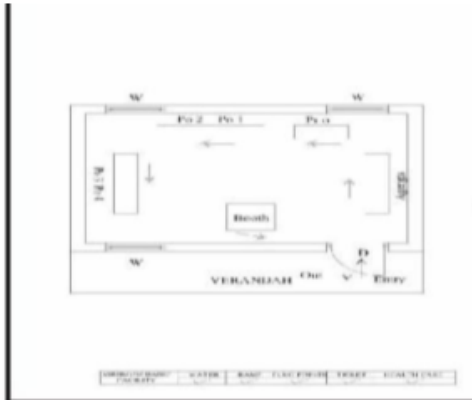

Google Map View

Polling Station Building Front View

Polling Station Front View

Cad View

Key MAP View

1	WTS0481440	பெயர் : சாந்தாமணி கணவர் பெயர் : முத்துச்சாமி வீட்டு எண் : 1 வயது : 68 பாலினம் : பெண்	Photo is available	2	WTS0480665	பெயர் : குழந்தைவேல் தந்தை பெயர் : பெருமாள்சாமி வீட்டு எண் : 1 வயது : 60 பாலினம் : ஆண்	Photo is available	3	WTS0480673	பெயர் : பத்மாவதி கணவர் பெயர் : குழந்தைவேல் வீட்டு எண் : 1 வயது : 53 பாலினம் : பெண்	Photo is available
4	WTS0481341	பெயர் : ஆம்சவேளி கணவர் பெயர் : தங்கவேல் வீட்டு எண் : 1 வயது : 48 பாலினம் : பெண்	Photo is available	5	WTS0481333	பெயர் : கவிதா கணவர் பெயர் : சிவலிங்கம் வீட்டு எண் : 1 வயது : 36 பாலினம் : பெண்	Photo is available	6	WTS0480632	பெயர் : மதன்குமார் தந்தை பெயர் : ராஜேந்திரன் வீட்டு எண் : 1 வயது : 34 பாலினம் : ஆண்	Photo is available
7	WTS0480806	பெயர் : சீனிவாசராகவன் தந்தை பெயர் : ரத்தினசாமி வீட்டு எண் : 1 வயது : 32 பாலினம் : ஆண்	Photo is available	8	WTS0260422	பெயர் : பழனியம்மாள் இதரர் பெயர் : பழனியம்மாள் வீட்டு எண் : 1-3 வயது : 61 பாலினம் : பெண்	Photo is available	9	WTS0120519	பெயர் : பாப்பாத்தி தந்தை பெயர் : செளந்தரராஜன் வீட்டு எண் : 1-5 வயது : 40 பாலினம் : பெண்	Photo is available
10	CCN1470780	பெயர் : நடராஜ் தந்தை பெயர் : கிருஷ்ணசாமி வீட்டு எண் : 1-6 வயது : 74 பாலினம் : ஆண்	Photo is available	11	WTS1308485	பெயர் : கமலம் கணவர் பெயர் : நடராஜ் வீட்டு எண் : 1-6 வயது : 63 பாலினம் : பெண்	Photo is available	12	WTS2035095	பெயர் : சிவலிங்கம் தந்தை பெயர் : திருமலைசாமி வீட்டு எண் : 1/6 வயது : 58 பாலினம் : ஆண்	Photo is available
13	WTS0260547	பெயர் : ராமசாமி இதரர் பெயர் : ராமசாமி வீட்டு எண் : 1-11 வயது : 73 பாலினம் : ஆண்	Photo is available	14	WTS1308493	பெயர் : வளர்மதி கணவர் பெயர் : திருமலைசாமி வீட்டு எண் : 1-11 வயது : 56 பாலினம் : பெண்	Photo is available	15	WTS0260562	பெயர் : கார்த்திகேயன் தந்தை பெயர் : ராமசாமி வீட்டு எண் : 1-11 வயது : 42 பாலினம் : ஆண்	Photo is available
16	WTS0260570	பெயர் : மகேந்திரன் தந்தை பெயர் : திருமலைசாமி வீட்டு எண் : 1-11 வயது : 35 பாலினம் : ஆண்	Photo is available	17	WTS1308527	பெயர் : ருக்மணி கணவர் பெயர் : நித்தியானந்தம் வீட்டு எண் : 1-13-2 வயது : 64 பாலினம் : பெண்	Photo is available	18	WTS0878579	பெயர் : தெய்வானை கணவர் பெயர் : முருகவேல் வீட்டு எண் : 1-15 வயது : 41 பாலினம் : பெண்	Photo is available
19	WTS0709600	பெயர் : கருப்புச்சாமி தந்தை பெயர் : ஆறுச்சாமி வீட்டு எண் : 1-15 வயது : 30 பாலினம் : ஆண்	Photo is available	20	WTS2181675	பெயர் : கௌதம் தந்தை பெயர் : ராமசாமி பீ வீட்டு எண் : 1/16 ¹ கணபதி பாளையம் வயது : 23 பாலினம் : ஆண்	Photo is available	21	WTS1308535	பெயர் : ஜெயபால் தந்தை பெயர் : சுப்பராயலுநாயுடு வீட்டு எண் : 1-18 வயது : 60 பாலினம் : ஆண்	Photo is available
22	WTS1308543	பெயர் : ரேணுகா கணவர் பெயர் : ஜெயபால் வீட்டு எண் : 1-18 வயது : 58 பாலினம் : பெண்	Photo is available	23	WTS1308550	பெயர் : கருப்புச்சாமி தந்தை பெயர் : குருசாமி வீட்டு எண் : 1-19 வயது : 69 பாலினம் : ஆண்	Photo is available	24	WTS1308576	பெயர் : கிருஷ்ணவேணி கணவர் பெயர் : வரதராஜன் வீட்டு எண் : 1-28 வயது : 62 பாலினம் : பெண்	Photo is available
25	WTS0120618	பெயர் : நளீன்குமார் தந்தை பெயர் : ஆறுமுகம் வீட்டு எண் : 1-28 வயது : 36 பாலினம் : ஆண்	Photo is available	26	WTS0480707	பெயர் : சரவணக்குமார் தந்தை பெயர் : ஆருமுகம் வீட்டு எண் : 1-28 வயது : 32 பாலினம் : ஆண்	Photo is available	27	WTS1308584	பெயர் : செல்லமுத்து தந்தை பெயர் : ஆறுமுககவுண்டர் வீட்டு எண் : 1-30 வயது : 73 பாலினம் : ஆண்	Photo is available
28	WTS1308592	பெயர் : லட்சுமி கணவர் பெயர் : செல்லமுத்து வீட்டு எண் : 1-30 வயது : 70 பாலினம் : பெண்	Photo is available	29	WTS0260414	பெயர் : வேம்புலான் இதரர் பெயர் : வேம்புலான் வீட்டு எண் : 1-30 வயது : 66 பாலினம் : ஆண்	Photo is available	30	WTS1308600	பெயர் : அர்ச்சுனன் தந்தை பெயர் : ஆறுமுககவுண்டர் வீட்டு எண் : 1-30 வயது : 56 பாலினம் : ஆண்	Photo is available