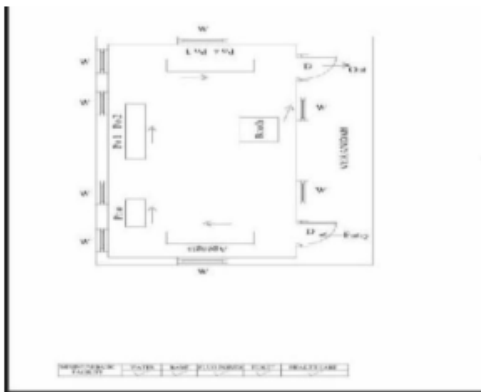

Google Map View

Polling Station Building Front View

Polling Station Front View

Cad View

Key MAP View

1 பெயர் : காளியம்மாள் கணவர் பெயர் : கித்தந வீட்டு எண் : 1/3 வயது : 75 பாலினம் : பெண் Photo is available WTS2030369	2 பெயர் : அனந்தா கிருஷ்ணன் தந்தை பெயர் : தம்புராஜ் வீட்டு எண் : 1/3ஏ வயது : 25 பாலினம் : ஆண் Photo is available WTS2030518	3 பெயர் : சித்ரா தேவி தந்தை பெயர் : தமிழ்மணி வீட்டு எண் : 1/126 வயது : 24 பாலினம் : பெண் Photo is available WTS2030393
4 பெயர் : மோனிகா தந்தை பெயர் : மணி வீட்டு எண் : 1/161ஏ வயது : 27 பாலினம் : பெண் Photo is available WTS1996354	5 பெயர் : ர் பூஜாஸ்ரீ தந்தை பெயர் : கே ராம்தாஸ் கே ராம்தாஸ் வீட்டு எண் : 1/336/ஏ வயது : 22 பாலினம் : பெண் Photo is available WTS2298776	6 பெயர் : முருகேசன் இதரர் பெயர் : மகேஸ்வரி வீட்டு எண் : 1/338 வயது : 63 பாலினம் : ஆண் Photo is available WTS2043172
7 பெயர் : மகேஸ்வரி கணவர் பெயர் : முருகேசன் வீட்டு எண் : 1/338உ வயது : 56 பாலினம் : பெண் Photo is available WTS2051373	8 பெயர் : ஹரிதாஸ் இதரர் பெயர் : மஞ்சலா வீட்டு எண் : 2/2ஏ வயது : 63 பாலினம் : ஆண் Photo is available WTS1994045	9 பெயர் : சதாசிவம் தந்தை பெயர் : ஆறுமுகம்செட்டியார் வீட்டு எண் : 2-5 வயது : 75 பாலினம் : ஆண் Photo is available CCN4398848
10 பெயர் : சுப்புலட்சுமி கணவர் பெயர் : சதாசிவம் வீட்டு எண் : 2-5 வயது : 69 பாலினம் : பெண் Photo is available WTS1571363	S 11 பெயர் : மணிமேகலை தந்தை பெயர் : சதாசிவம் வீட்டு எண் : 2-6 வயது : 41 பாலினம் : பெண் Photo is available CCN4403044	12 பெயர் : பால்வண்ணன் தந்தை பெயர் : சண்முகவேல் வீட்டு எண் : 2/5எ வயது : 52 பாலினம் : ஆண் Photo is available WTS2030526
13 பெயர் : கல்பனா கணவர் பெயர் : பால்வண்ணன் வீட்டு எண் : 2/5எ வயது : 46 பாலினம் : பெண் Photo is available WTS2036077	14 பெயர் : அஷ்வயா தந்தை பெயர் : ராமாசுந்தர வீட்டு எண் : 2/5எ வயது : 27 பாலினம் : பெண் Photo is available WTS1996305	15 பெயர் : சுப லக்ஷ்மி தந்தை பெயர் : பால்வண்ணன் வீட்டு எண் : 2/5எ வயது : 25 பாலினம் : பெண் Photo is available WTS2036051
16 பெயர் : சாருலீலா தந்தை பெயர் : பால்வண்ணன் வீட்டு எண் : 2/5எ வயது : 22 பாலினம் : பெண் Photo is available WTS2116721	17 பெயர் : கோகிலா மணி கணவர் பெயர் : நரேந்திரன் வீட்டு எண் : 2/7 வயது : 29 பாலினம் : பெண் Photo is available WTS2069144	18 பெயர் : லலித்விஜய் தந்தை பெயர் : ராதாகிருஷ்ணன் வீட்டு எண் : 2/8ஏ வயது : 22 பாலினம் : ஆண் Photo is available WTS2297562
19 பெயர் : வசந்தி தாயின் பெயர் : முருகையா வீட்டு எண் : 2/8எ வயது : 54 பாலினம் : பெண் Photo is available WTS2030385	20 பெயர் : ஆறுமுகம் தந்தை பெயர் : பழனிகவுண்டர் வீட்டு எண் : 2-9 வயது : 77 பாலினம் : ஆண் Photo is available CCN1274844	21 பெயர் : வள்ளியம்மாள் கணவர் பெயர் : ஆறுமுகம் வீட்டு எண் : 2-9 வயது : 73 பாலினம் : பெண் Photo is available CCN1275163
22 பெயர் : கந்தசாமி தந்தை பெயர் : ராமசாமி வீட்டு எண் : 2-9 வயது : 57 பாலினம் : ஆண் Photo is available CCN1275114	23 பெயர் : வள்ளியம்மாள் கணவர் பெயர் : கந்தசாமி வீட்டு எண் : 2-9 வயது : 57 பாலினம் : பெண் Photo is available CCN1275502	24 பெயர் : முத்துலட்சுமி தந்தை பெயர் : சுடலை வீட்டு எண் : 2/9ஏ வயது : 24 பாலினம் : பெண் Photo is available WTS2299394
25 பெயர் : மருவரசி கணவர் பெயர் : கார்த்திகயன் வீட்டு எண் : 2/10 வயது : 37 பாலினம் : பெண் Photo is available WTS2095966	26 பெயர் : மஞ்சலா கணவர் பெயர் : ஹரிதாஸ் வீட்டு எண் : 2/12ஏ வயது : 55 பாலினம் : பெண் Photo is available WTS1987924	27 பெயர் : பிரஷீதா தந்தை பெயர் : ஹரிதாஸ் வீட்டு எண் : 2/12ஏ வயது : 29 பாலினம் : பெண் Photo is available WTS1988054
28 பெயர் : சிவமணி தந்தை பெயர் : சிவா கோலுராடு வீட்டு எண் : 2/22 வயது : 51 பாலினம் : ஆண் Photo is available WTS1981372	29 பெயர் : விமலா கணவர் பெயர் : சிவமணி வீட்டு எண் : 2/22 வயது : 47 பாலினம் : பெண் Photo is available WTS1986439	30 பெயர் : ராகுல் மு தந்தை பெயர் : முருகேசன் வீட்டு எண் : 2/23 வயது : 26 பாலினம் : ஆண் Photo is available WTS1206440