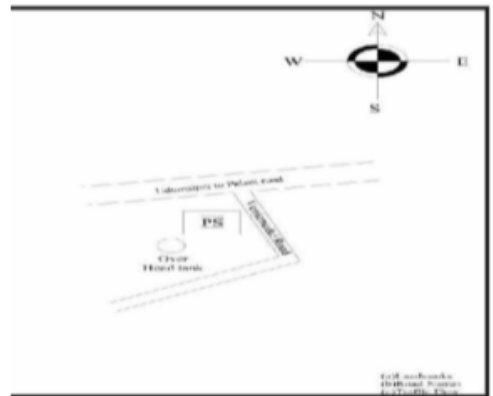

Cad View

Key MAP View