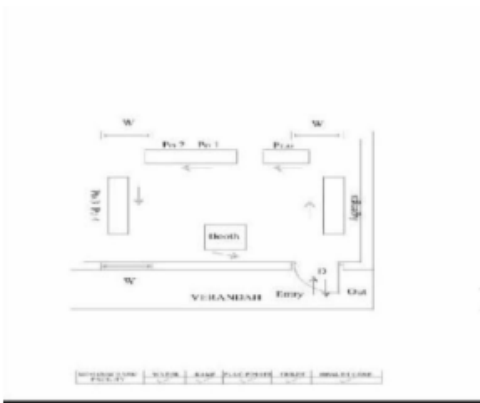

Google Map View

Polling Station Building Front View

Polling Station Front View

Cad View

Key MAP View

1 பெயர் : ராஜாமணி கணவர் பெயர்: திருப்பதி ராஜா வீட்டு எண் : 1 வயது : 48 பாலினம் : பெண்	WTS1159953 Photo is available	2 பெயர் : மணிகண்டன் தந்தை பெயர்: பாலசுப்பிரமணி வீட்டு எண் : 1 வயது : 35 பாலினம் : ஆண்	WTS0270538 Photo is available	3 பெயர் : சௌதாமா தந்தை பெயர்: ஆஜான் வீட்டு எண் : 1 வயது : 35 பாலினம் : பெண்	WTS0270520 Photo is available
4 பெயர் : குமார் தந்தை பெயர்: பழனிச்சாமி வீட்டு எண் : 1 வயது : 28 பாலினம் : ஆண்	WTS1037126 Photo is available	5 பெயர் : கௌரி கணவர் பெயர்: செந்தில்குமார் வீட்டு எண் : 1/23 வயது : 35 பாலினம் : பெண்	WTS1988450 Photo is available	6 பெயர் : ஜெயா கணவர் பெயர்: ராமசாமி வீட்டு எண் : 1/104 வயது : 55 பாலினம் : பெண்	WTS2109304 Photo is available
7 பெயர் : காளீஸ்வரி தந்தை பெயர்: வீரன் வீட்டு எண் : 1/283 வயது : 20 பாலினம் : பெண்	WTS2227742 Photo is available	8 பெயர் : காந்திமதி கணவர் பெயர்: காளிதாஸ் வீட்டு எண் : 1E வயது : 57 பாலினம் : பெண்	WTS0900274 Photo is available	9 பெயர் : லாவண்யா கணவர் பெயர்: மணிகண்டன் வீட்டு எண் : 2/80 வயது : 37 பாலினம் : பெண்	WTS2108876 Photo is available
10 பெயர் : சுகன்யா தந்தை பெயர்: ராஜக்கண் வீட்டு எண் : 3 வயது : 34 பாலினம் : பெண்	WTS1212356 Photo is available	11 பெயர் : சாஸ்மிதா. ஸ்ரீ சீனிவாசன் தாயின் பெயர்: சித்ரா சித்ரா வீட்டு எண் : 3/9ஏ வயது : 20 பாலினம் : பெண்	WTS2190999 Photo is available	12 பெயர் : மதன் குமார் இதரர் பெயர்: துர்கா வீட்டு எண் : 3/32 வயது : 27 பாலினம் : ஆண்	WTS2324309 Photo is available
13 பெயர் : நிரஞ்சன் தாயின் பெயர்: வெண்மதி வீட்டு எண் : 3/32 போன்மைல் நாகர் வயது : 21 பாலினம் : ஆண்	WTS2250124 Photo is available	14 பெயர் : பாலசுப்ரமணியம் தந்தை பெயர்: சின்னகருப்பன் வீட்டு எண் : 3/80 வயது : 63 பாலினம் : ஆண்	WTS2117745 Photo is available	15 பெயர் : பிரவீண் தாயின் பெயர்: அம்புஜம் வீட்டு எண் : 3/118F வயது : 25 பாலினம் : ஆண்	WTS1220128 Photo is available
16 பெயர் : கோகுல்பிரசாத் தந்தை பெயர்: ஜெயபிரகாஷ் வீட்டு எண் : 3/118-ஜே வயது : 27 பாலினம் : ஆண்	WTS1258128 Photo is available	17 பெயர் : செந்தில்குமார் தந்தை பெயர்: பாலன் வீட்டு எண் : 3-135 வயது : 54 பாலினம் : ஆண்	CCN2909711 Photo is available	18 பெயர் : செல்வி கணவர் பெயர்: செந்தில்குமார் வீட்டு எண் : 3-135 வயது : 50 பாலினம் : பெண்	CCN2913884 Photo is available
19 பெயர் : யஷ்வந்த் ஏந் தந்தை பெயர்: நவந்தா கிருஷ்ணன் ஆர் வீட்டு எண் : 3/174பீ வயது : 27 பாலினம் : ஆண்	WTS2135069 Photo is available	20 பெயர் : சுபா தந்தை பெயர்: சுப்பிரமணியன் வீட்டு எண் : 3-241A வயது : 34 பாலினம் : பெண்	WTS0458075 Photo is available	21 பெயர் : சஞ்சய் கா தந்தை பெயர்: காளியப்பன் வே வீட்டு எண் : 3/244 வயது : 20 பாலினம் : ஆண்	WTS2234649 Photo is available
22 பெயர் : சாய் சித்தார்த் தந்தை பெயர்: சஞ்சயன் வீட்டு எண் : 3/248 ஏ வயது : 30 பாலினம் : ஆண்	WTS2085389 Photo is available	23 பெயர் : அனுசியா கணவர் பெயர்: காந்தி வீட்டு எண் : 3/258 சி வயது : 64 பாலினம் : பெண்	WTS2179323 Photo is available	24 பெயர் : வெங்கடேஸ்வரன் தந்தை பெயர்: கண்ணப்பன் வீட்டு எண் : 3/266 ஏ1 வயது : 58 பாலினம் : ஆண்	WTS0457994 Photo is available
25 பெயர் : செல்வமணி கணவர் பெயர்: வெங்கடேஸ்வரன் வீட்டு எண் : 3/266 ஏ1 வயது : 47 பாலினம் : பெண்	WTS0458000 Photo is available	26 பெயர் : ரகுராமன் தந்தை பெயர்: ஆஷ்டையப்பன் வீட்டு எண் : 3-268 வயது : 54 பாலினம் : ஆண்	WTS0166447 Photo is available	27 பெயர் : மீனாம்பாள் கணவர் பெயர்: ராஜாமணி வீட்டு எண் : 3-289 வயது : 75 பாலினம் : பெண்	WTS1588698 Photo is available
28 பெயர் : கார்த்திக்குமார் தந்தை பெயர்: ராஜாமணி வீட்டு எண் : 3-289 வயது : 45 பாலினம் : ஆண்	CCN5064753 Photo is available	29 பெயர் : தாயார் கணவர் பெயர்: வெங்கடேஷன் வீட்டு எண் : 3-291 வயது : 71 பாலினம் : பெண்	WTS1588722 Photo is available	30 பெயர் : சதீஸ்குமார் தந்தை பெயர்: வெங்கடேசன் வீட்டு எண் : 3/291 வயது : 52 பாலினம் : ஆண்	WTS1588730 Photo is available