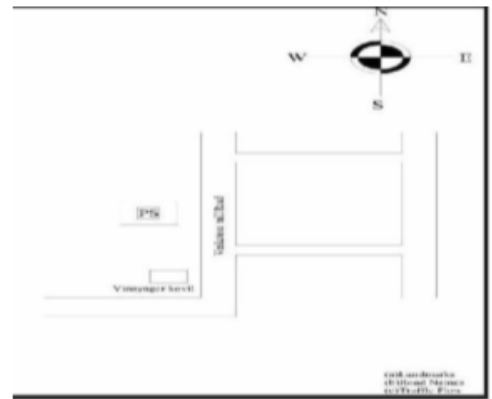

Cad View

Key MAP View