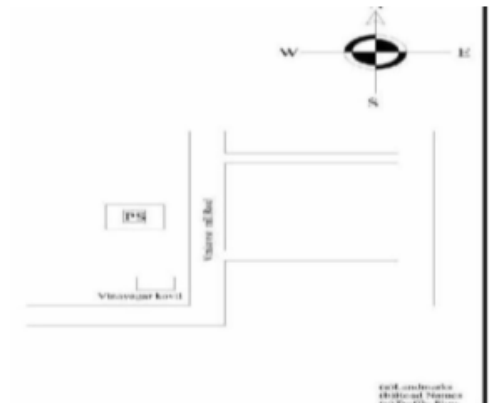

Google Map View

Polling Station Building Front View

Polling Station Front View

Cad View

Key MAP View

1 பெயர் : சுரேஷ்குமார் தந்தை பெயர்: ஆறுமுகம் வீட்டு எண் : 1 வயது : 40 பாலினம் : ஆண்	WTS0653089 Photo is available	2 பெயர் : ராஜாமுஹம்மது தந்தை பெயர்: சிராஜ்தீன் வீட்டு எண் : 1 வயது : 31 பாலினம் : ஆண்	WTS0652792 Photo is available	3 பெயர் : சுரேஷ் தந்தை பெயர்: கந்தசாமி வீட்டு எண் : 1-45D வயது : 48 பாலினம் : ஆண்	WTS0541177 Photo is available
4 பெயர் : செல்வராஜ் தந்தை பெயர்: காளிமுத்து வீட்டு எண் : 1-46 வயது : 50 பாலினம் : ஆண்	WTS0541136 Photo is available	5 பெயர் : ஜெயவீரமுத்து தாயின் பெயர்: செல்லம்மலன் வீட்டு எண் : 1-55 வயது : 40 பாலினம் : ஆண்	WTS0540989 Photo is available	6 பெயர் : புவனேஸ்வரி கணவர் பெயர்: அசோக் குமார் வீட்டு எண் : 1/56 வயது : 37 பாலினம் : பெண்	WTS1248889 Photo is available
7 பெயர் : செல்வராஜ் தந்தை பெயர்: சுப்பன் வீட்டு எண் : 1-58a வயது : 58 பாலினம் : ஆண்	WTS0541094 Photo is available	8 பெயர் : கிட்டான் தந்தை பெயர்: காளிமுத்து வீட்டு எண் : 1-64 வயது : 42 பாலினம் : ஆண்	WTS0540963 Photo is available	9 பெயர் : அருண் குமார் தந்தை பெயர்: பழனிச்சாமி வீட்டு எண் : 1/127 ஆர் வயது : 39 பாலினம் : ஆண்	YII0513200 Photo is available
10 பெயர் : நடராஜ் தந்தை பெயர்: சுப்ரமணியம் வீட்டு எண் : 1-136-e வயது : 53 பாலினம் : ஆண்	WTS0541045 Photo is available	11 பெயர் : பாண்டியன் தந்தை பெயர்: நாகராஜ் வீட்டு எண் : 1/294 வயது : 26 பாலினம் : ஆண்	WTS1259985 Photo is available	12 பெயர் : கீர்த்தனா தந்தை பெயர்: செந்தில் வீட்டு எண் : 1/364 வயது : 25 பாலினம் : பெண்	WTS2031375 Photo is available
13 பெயர் : விவேகானந்தன் தந்தை பெயர்: ராமலிங்கம் வீட்டு எண் : 1-385 வயது : 37 பாலினம் : ஆண்	WTS0540955 Photo is available	14 பெயர் : சவிதா ஏ கணவர் பெயர்: ராமநாத் வீட்டு எண் : 1 ஹவுசிங்பூனிட் வயது : 35 பாலினம் : பெண்	WTS2075331 Photo is available	15 பெயர் : கார்த்திகேயன் தந்தை பெயர்: கந்தசாமி வீட்டு எண் : 3 வயது : 70 பாலினம் : ஆண்	WTS1087139 Photo is available
# 16 பெயர் : பூர்ணிமா ப தந்தை பெயர்: பழனிச்சாமி வீட்டு எண் : 3-16 வயது : 42 பாலினம் : பெண்	CCN2908978 Photo is available	17 பெயர் : கிருத்திகா தந்தை பெயர்: பிரபாகரன் வீட்டு எண் : 3-17 வயது : 41 பாலினம் : பெண்	CCN2906584 Photo is available	18 பெயர் : பூர்ணிமா தந்தை பெயர்: பொன்னையன் வீட்டு எண் : 3-26 வயது : 42 பாலினம் : பெண்	CCN4404885 Photo is available
19 பெயர் : சதீஷ்குமார் தந்தை பெயர்: பெரியசாமி வீட்டு எண் : 3-84 வயது : 38 பாலினம் : ஆண்	WTS0541029 Photo is available	20 பெயர் : விக்னேஷ் தந்தை பெயர்: ஆனந்தன் வீட்டு எண் : 3-141 வயது : 34 பாலினம் : ஆண்	WTS0457952 Photo is available	21 பெயர் : சசிதரன் தந்தை பெயர்: பூதரன் வீட்டு எண் : 3/227 வயது : 24 பாலினம் : ஆண்	WTS1974310 Photo is available
22 பெயர் : திருச்செந்தில்குமார் தந்தை பெயர்: பில்லப்பன் வீட்டு எண் : 3-252 வயது : 45 பாலினம் : ஆண்	WTS0847533 Photo is available	# 23 பெயர் : ரஞ்சித்குமார் சி தந்தை பெயர்: சின்னமாரியப்பன் வீட்டு எண் : 3-252 வயது : 36 பாலினம் : ஆண்	WTS0847541 Photo is available	24 பெயர் : மாலதி தந்தை பெயர்: சபாபதி வீட்டு எண் : 3-252 வயது : 31 பாலினம் : பெண்	WTS0847566 Photo is available
25 பெயர் : அமர்நாத் தந்தை பெயர்: சின்னமாரியப்பன் வீட்டு எண் : 3-252H14 வயது : 31 பாலினம் : ஆண்	WTS0847574 Photo is available	26 பெயர் : ரேணுகாதேவி கணவர் பெயர்: ஜெகதீசன் வீட்டு எண் : 3-255 வயது : 49 பாலினம் : பெண்	WTS0399626 Photo is available	27 பெயர் : நாராயணன் தந்தை பெயர்: ராமநாதன் லெஅவுட் வீட்டு எண் : 3/255 வயது : 26 பாலினம் : ஆண்	WTS1257013 Photo is available
28 பெயர் : ராமநாதன் ந தந்தை பெயர்: நடேசன் வீட்டு எண் : 3/255ஏ1 வயது : 56 பாலினம் : ஆண்	WTS0399600 Photo is available	29 பெயர் : கண்ணபிரான் தந்தை பெயர்: முத்துசாமி வீட்டு எண் : 3/258 ஜே வயது : 55 பாலினம் : ஆண்	WTS0620310 Photo is available	30 பெயர் : சித்ரா கணவர் பெயர்: கண்ணபிரான் வீட்டு எண் : 3/258 ஜே வயது : 53 பாலினம் : பெண்	WTS0620328 Photo is available