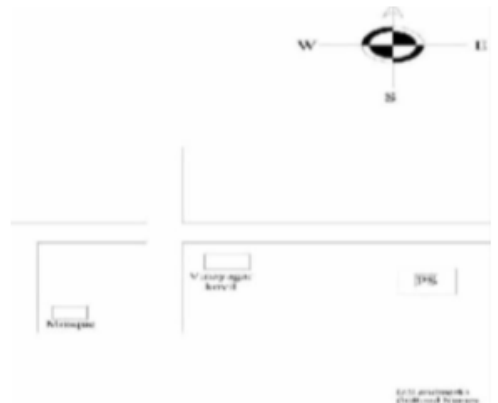

Google Map View

Polling Station Building Front View

Polling Station Front View

Cad View

Key MAP View

<p>S 1</p> <p>WTS0756122</p> <p>பெயர் : சசிகுமார் தந்தை பெயர்: கண்ணன் வீட்டு எண் : 1-3 வயது : 32 பாலினம் : ஆண்</p> <p>Photo is available</p>	<p>2</p> <p>WTS0756023</p> <p>பெயர் : பாண்டியம்மாள் தந்தை பெயர்: தர்மராஜ் வீட்டு எண் : 1-23 வயது : 32 பாலினம் : பெண்</p> <p>Photo is available</p>	<p>3</p> <p>WTS2074557</p> <p>பெயர் : செல்வம்மாள் கணவர் பெயர்: கருப்புசாமி வீட்டு எண் : 1/51 வயது : 55 பாலினம் : பெண்</p> <p>Photo is available</p>
<p>4</p> <p>WTS2241230</p> <p>பெயர் : வருண் பாரதி தந்தை பெயர்: உமாபதி வீட்டு எண் : 1/137,எஃப் வயது : 21 பாலினம் : ஆண்</p> <p>Photo is available</p>	<p>S 5</p> <p>WTS0421875</p> <p>பெயர் : ரவிச்சந்திரன் தந்தை பெயர்: திருமூர்த்தி வீட்டு எண் : 1/333 வயது : 53 பாலினம் : ஆண்</p> <p>Photo is available</p>	<p>S 6</p> <p>WTS0422170</p> <p>பெயர் : ஆனந்தி கணவர் பெயர்: ரவிச்சந்திரன் வீட்டு எண் : 1/333 வயது : 46 பாலினம் : பெண்</p> <p>Photo is available</p>
<p>S 7</p> <p>WTS1041524</p> <p>பெயர் : கண்ணன் தந்தை பெயர்: ரவிச்சந்திரன் வீட்டு எண் : 1/333 வயது : 28 பாலினம் : ஆண்</p> <p>Photo is available</p>	<p>S 8</p> <p>WTS2066769</p> <p>பெயர் : சிலம்பரசன் தந்தை பெயர்: ரவிச்சந்திரன் வீட்டு எண் : 1/333 வயது : 26 பாலினம் : ஆண்</p> <p>Photo is available</p>	<p>9</p> <p>WJB1472992</p> <p>பெயர் : முத்துபிரசாத் தந்தை பெயர்: ஆறுமுகம் வீட்டு எண் : 3/39-பீ வயது : 36 பாலினம் : ஆண்</p> <p>Photo is available</p>
<p>10</p> <p>WTS1246883</p> <p>பெயர் : நந்தினி கணவர் பெயர்: சிதம்பரபாரதி வீட்டு எண் : 3/315 வயது : 33 பாலினம் : பெண்</p> <p>Photo is available</p>	<p>11</p> <p>CCN2931327</p> <p>பெயர் : பிரபு சோ வே தந்தை பெயர்: வேம்புலு வீட்டு எண் : 3/426/16 வயது : 48 பாலினம் : ஆண்</p> <p>Photo is available</p>	<p>S2 12</p> <p>WTS0756130</p> <p>பெயர் : முத்துலட்சுமி தந்தை பெயர்: சரங்க்கண்ணு வீட்டு எண் : 3-438 வயது : 37 பாலினம் : பெண்</p> <p>Photo is available</p>
<p>13</p> <p>WTS1087485</p> <p>பெயர் : அய்யப்பன் தந்தை பெயர்: நடராஜன் வீட்டு எண் : 3-474 வயது : 53 பாலினம் : ஆண்</p> <p>Photo is available</p>	<p>14</p> <p>WTS1087493</p> <p>பெயர் : பிரியா கணவர் பெயர்: அய்யப்பன் வீட்டு எண் : 3-474 வயது : 42 பாலினம் : பெண்</p> <p>Photo is available</p>	<p>15</p> <p>WTS0848523</p> <p>பெயர் : அண்ணத்துரை தந்தை பெயர்: சண்முகநாதன் வீட்டு எண் : 4 வயது : 53 பாலினம் : ஆண்</p> <p>Photo is available</p>
<p>16</p> <p>WTS1169465</p> <p>பெயர் : காஞ்சனப்பிரியா தந்தை பெயர்: ராமசாமி வீட்டு எண் : 4 வயது : 30 பாலினம் : பெண்</p> <p>Photo is available</p>	<p>17</p> <p>WTS1041797</p> <p>பெயர் : ஜனார்த்தன் தந்தை பெயர்: விஜயராமன் வீட்டு எண் : 4-75 வயது : 28 பாலினம் : ஆண்</p> <p>Photo is available</p>	<p>18</p> <p>WTS2074565</p> <p>பெயர் : விஜிதா ஜெ தந்தை பெயர்: ஜெயராமன் ரா வீட்டு எண் : 4/132ஏ வயது : 23 பாலினம் : பெண்</p> <p>Photo is available</p>
<p>19</p> <p>WTS1041730</p> <p>பெயர் : ஹரிபிரியா தந்தை பெயர்: நாராயணன் வீட்டு எண் : 4-212 வயது : 28 பாலினம் : பெண்</p> <p>Photo is available</p>	<p>20</p> <p>WTS0756296</p> <p>பெயர் : நந்தினி கணவர் பெயர்: வினோத்குமார் வீட்டு எண் : 4-216 வயது : 30 பாலினம் : பெண்</p> <p>Photo is available</p>	<p>21</p> <p>WTS0755587</p> <p>பெயர் : சரவணன் சு தந்தை பெயர்: சுந்தரமூர்த்தி வீட்டு எண் : 4/272 வயது : 47 பாலினம் : ஆண்</p> <p>Photo is available</p>
<p>22</p> <p>WTS0755736</p> <p>பெயர் : கார்த்திக் தந்தை பெயர்: ராஜேந்திரன் வீட்டு எண் : 4-281B வயது : 37 பாலினம் : ஆண்</p> <p>Photo is available</p>	<p>23</p> <p>WTS0755959</p> <p>பெயர் : திவ்யா தந்தை பெயர்: வெள்ளிங்கிரி வீட்டு எண் : 4-340 வயது : 33 பாலினம் : பெண்</p> <p>Photo is available</p>	<p>24</p> <p>CCN2930840</p> <p>பெயர் : மயில்வாகணன் தந்தை பெயர்: அருணாசலம் வீட்டு எண் : 4-376E வயது : 78 பாலினம் : ஆண்</p> <p>Photo is available</p>
<p>25</p> <p>WTS1601376</p> <p>பெயர் : ராஜம்மாள் கணவர் பெயர்: மயில்வாகணன் வீட்டு எண் : 4-376E வயது : 70 பாலினம் : பெண்</p> <p>Photo is available</p>	<p>26</p> <p>WTS1601384</p> <p>பெயர் : சாந்தி தந்தை பெயர்: மயில்வாகணன் வீட்டு எண் : 4-376E வயது : 51 பாலினம் : பெண்</p> <p>Photo is available</p>	<p>27</p> <p>WTS2128486</p> <p>பெயர் : கார்த்திகேயகென்னடி தந்தை பெயர்: ராமசாமி வீட்டு எண் : 4/378ஏ வயது : 61 பாலினம் : ஆண்</p> <p>Photo is available</p>
<p>28</p> <p>WTS0755629</p> <p>பெயர் : மகேஷ் ஸ்ரீதரன் தந்தை பெயர்: ஸ்ரீதரன் வீட்டு எண் : 4-384 வயது : 53 பாலினம் : ஆண்</p> <p>Photo is available</p>	<p>29</p> <p>WTS2289429</p> <p>பெயர் : மும்தாஜ் பேகம் வி கணவர் பெயர்: வியட்கான் அ வீட்டு எண் : 4/421 வயது : 45 பாலினம் : பெண்</p> <p>Photo is available</p>	<p>30</p> <p>WTS2290005</p> <p>பெயர் : கியாகுதீன் வி தந்தை பெயர்: வியட்கான் எ வீட்டு எண் : 4/421 வயது : 19 பாலினம் : ஆண்</p> <p>Photo is available</p>