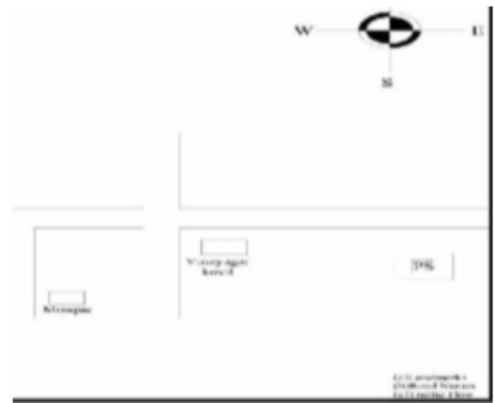

Google Map View

Polling Station Building Front View

Polling Station Front View

Cad View

Key MAP View

1 பெயர் : பிரியங்கா தந்தை பெயர் : வேலுச்சாமி வீட்டு எண் : 1/156 வயது : 29 பாலினம் : பெண்	RTW1277862 Photo is available	2 பெயர் : சரவணன் முருகேசன் தந்தை பெயர் : முருகேசன் அ வீட்டு எண் : 1/160 ஏஃப வயது : 26 பாலினம் : ஆண்	WTS1214303 Photo is available	3 பெயர் : லாவண்யா ம கணவர் பெயர் : மணிகண்டன் ர வீட்டு எண் : 1/283 ஜே வயது : 37 பாலினம் : பெண்	WTS1225952 Photo is available
4 பெயர் : ஸீதாபாபு கணவர் பெயர் : விஜயாபாபு வீட்டு எண் : 3/148ஏ வயது : 38 பாலினம் : பெண்	WTS1267541 Photo is available	5 பெயர் : மோ ஜெயசந்தியா தந்தை பெயர் : ச. மோகனகிருஷ்ணன் வீட்டு எண் : 3/264 ஏ வயது : 27 பாலினம் : பெண்	WTS1225739 Photo is available	6 பெயர் : லட்சுமி தந்தை பெயர் : கிருஷ்ணசாமி வீட்டு எண் : 3/314 ஏ வயது : 37 பாலினம் : பெண்	WTS2128064 Photo is available
7 பெயர் : அலெக்ஸ் பாண்டியன் தந்தை பெயர் : பெரியபாண்டி வீட்டு எண் : 4/19 வயது : 30 பாலினம் : ஆண்	WTS2048726 Photo is available	8 பெயர் : மணிமாறன் தந்தை பெயர் : தண்டபாணி தண்டபாணி வீட்டு எண் : 4/407-பி வயது : 41 பாலினம் : ஆண்	FJV2221257 Photo is available	9 பெயர் : சின்ராஜ் தந்தை பெயர் : மதுரைமன்னன் வீட்டு எண் : 4/493 வயது : 32 பாலினம் : ஆண்	WTS2071140 Photo is available
10 பெயர் : ஜமீஷா கணவர் பெயர் : சாதிக் பாஷா வீட்டு எண் : 5 வயது : 45 பாலினம் : பெண்	WTS1983683 Photo is available	11 பெயர் : செந்தில்குமார் தந்தை பெயர் : முருகேசன் வீட்டு எண் : 5 வயது : 43 பாலினம் : ஆண்	WTS1984590 Photo is available	12 பெயர் : அரவிந்தன் தாயின் பெயர் : ரமாதேவி ரமாதேவி வீட்டு எண் : 5/12 வயது : 23 பாலினம் : ஆண்	WTS2082444 Photo is available
13 பெயர் : முகிலன் தாயின் பெயர் : மங்கையர்க்கரசி வீட்டு எண் : 5/38 வயது : 28 பாலினம் : ஆண்	WTS1223536 Photo is available	14 பெயர் : சுதா கணவர் பெயர் : வீட்டு எண் : 5/113 வயது : 44 பாலினம் : பெண்	WTD0723049 Photo is available	15 பெயர் : சிவகுமார் தந்தை பெயர் : மாணிக்கம் வீட்டு எண் : 5/122ஏ வயது : 61 பாலினம் : ஆண்	WTS2055838 Photo is available
16 பெயர் : சசி கலாவதி கணவர் பெயர் : சிவகுமார் வீட்டு எண் : 5/122ஏ வயது : 55 பாலினம் : பெண்	WTS2055895 Photo is available	17 பெயர் : ரமா கிருஷ்ணா ராஜா தந்தை பெயர் : ராஜகோபால் வீட்டு எண் : 5/130பீ வயது : 81 பாலினம் : ஆண்	WTS2055812 Photo is available	18 பெயர் : ஆஸ்டின் லார்லின் அ தந்தை பெயர் : அறிவுமுகன் வீட்டு எண் : 5/152ஏ வயது : 23 பாலினம் : ஆண்	WTS2039337 Photo is available
19 பெயர் : கார்த்திகேயன் தந்தை பெயர் : காளிமுத்து வீட்டு எண் : 5/178 வயது : 29 பாலினம் : ஆண்	WTS2130839 Photo is available	20 பெயர் : திலகவதி கணவர் பெயர் : கார்த்திகேயன் வீட்டு எண் : 5/178 வயது : 25 பாலினம் : பெண்	WTS2109361 Photo is available	21 பெயர் : சுகன்யா கணவர் பெயர் : சரவணகுமார் வீட்டு எண் : 5/232 பீ வயது : 30 பாலினம் : பெண்	WTS2200723 Photo is available
22 பெயர் : இந்துமதி தந்தை பெயர் : குருசாமி வீட்டு எண் : 5/234 வயது : 29 பாலினம் : பெண்	WTS2095537 Photo is available	23 பெயர் : சிந்து தந்தை பெயர் : குருசாமி வீட்டு எண் : 5/234 வயது : 25 பாலினம் : பெண்	WTS2095529 Photo is available	24 பெயர் : கங்காதரன் தந்தை பெயர் : ரமணி வீட்டு எண் : 5/286/பி வயது : 34 பாலினம் : ஆண்	WTS0654632 Photo is available
25 பெயர் : கீர்த்தனா க கணவர் பெயர் : கங்காதரன் ர வீட்டு எண் : 5/286 பி வயது : 30 பாலினம் : பெண்	WTS2095503 Photo is available	26 பெயர் : ராமகிருஷ்ணன் ப தந்தை பெயர் : பழனிசாமி வீட்டு எண் : 5/286பீ1 வயது : 49 பாலினம் : ஆண்	WTS2137248 Photo is available	27 பெயர் : கனேசன் தந்தை பெயர் : ஹரி சிங் வீட்டு எண் : 5/288 வயது : 67 பாலினம் : ஆண்	WTS2055820 Photo is available
28 பெயர் : ரீதிகா தந்தை பெயர் : ராகேஷ் வீட்டு எண் : 5/377ஏ வயது : 21 பாலினம் : பெண்	WTS2294973 Photo is available	29 பெயர் : நித்தியா பிரியா தந்தை பெயர் : பரமசிவம் வீட்டு எண் : 5/480 வயது : 28 பாலினம் : பெண்	WTS1215078 Photo is available	30 பெயர் : ஷோபிகா தந்தை பெயர் : மணிகண்டன் வீட்டு எண் : 5/483 வயது : 26 பாலினம் : பெண்	WTS1223510 Photo is available