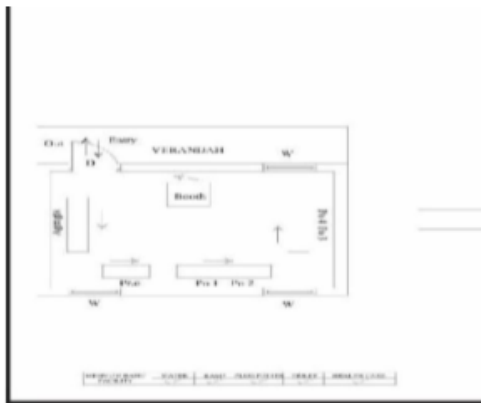

Google Map View

Polling Station Building Front View

Polling Station Front View

Cad View

Key MAP View

1 பெயர் : பிரகாஸ் தந்தை பெயர்: இரத்தினசாமி வீட்டு எண் : 1/355 B வயது : 42 பாலினம் : ஆண்	JBS1294818 Photo is available	2 பெயர் : நளீனா கணவர் பெயர்: அன்புசெல்வன் வீட்டு எண் : 2 வயது : 60 பாலினம் : பெண்	WTS0901058 Photo is available	3 பெயர் : ஜோதிலட்சுமி கணவர் பெயர்: முருகேசன் வீட்டு எண் : 2 வயது : 57 பாலினம் : பெண்	WTS0901066 Photo is available
4 பெயர் : சுகாந்தினி கணவர் பெயர்: தில்லைநாதன் வீட்டு எண் : 2-272d வயது : 39 பாலினம் : பெண்	WTS1136282 Photo is available	5 பெயர் : சண்முகம் தந்தை பெயர்: அய்யாசாமி வீட்டு எண் : 3-1 வயது : 49 பாலினம் : ஆண்	CCN5520515 Photo is available	6 பெயர் : சுகா கணவர் பெயர்: முருகேசன் வீட்டு எண் : 3/4 ஏ வயது : 50 பாலினம் : பெண்	WTS0756940 Photo is available
# 7 பெயர் : சாந்தி க தந்தை பெயர்: கணகராஜ் வீட்டு எண் : 3-18 வயது : 38 பாலினம் : பெண்	WTS0171165 Photo is available	8 பெயர் : பாஸ்கரன் பி தந்தை பெயர்: பிச்சைமணி கா வீட்டு எண் : 3-19 வயது : 40 பாலினம் : ஆண்	WTS0171215 Photo is available	9 பெயர் : திவ்யா தந்தை பெயர்: பிச்சைமணி வீட்டு எண் : 3-19 வயது : 36 பாலினம் : பெண்	WTS0171223 Photo is available
10 பெயர் : தாமோதரன் தந்தை பெயர்: திருமலைசாமி வீட்டு எண் : 3-31 வயது : 73 பாலினம் : ஆண்	WTS0171330 Photo is available	11 பெயர் : கல்யாணி கணவர் பெயர்: தாமோதரன் வீட்டு எண் : 3-31 வயது : 64 பாலினம் : பெண்	WTS0171322 Photo is available	12 பெயர் : காயத்திரி கணவர் பெயர்: வெங்கடாசலம் வீட்டு எண் : 3-34 வயது : 43 பாலினம் : பெண்	WTS0654954 Photo is available
13 பெயர் : சந்திரம் தந்தை பெயர்: ராமகிருஷ்ணன் வீட்டு எண் : 3-37A வயது : 56 பாலினம் : ஆண்	CCN5350350 Photo is available	14 பெயர் : விமலாராணி கணவர் பெயர்: சந்திரம் வீட்டு எண் : 3-37A வயது : 50 பாலினம் : பெண்	CCN5325915 Photo is available	15 பெயர் : பவானி கணவர் பெயர்: சந்திரன் வீட்டு எண் : 3-38 வயது : 57 பாலினம் : பெண்	WTS0171199 Photo is available
16 பெயர் : சந்திரன் தந்தை பெயர்: அய்யாசாமி வீட்டு எண் : 3-38B வயது : 60 பாலினம் : ஆண்	WTS0171207 Photo is available	17 பெயர் : ரவிச்சந்திரன் தந்தை பெயர்: வெங்கடேசலு வீட்டு எண் : 3-50 வயது : 53 பாலினம் : ஆண்	WTS0171355 Photo is available	18 பெயர் : சத்யாபிரியா தந்தை பெயர்: நாச்சிமுத்து வீட்டு எண் : 3-62 வயது : 35 பாலினம் : பெண்	WTS0237495 Photo is available
19 பெயர் : பழனிமமாள் கணவர் பெயர்: பாலசுப்பிரமணியம் வீட்டு எண் : 3-65A வயது : 62 பாலினம் : பெண்	WTS0171249 Photo is available	20 பெயர் : பாலதண்டாயுதம் பாலசுப்பிரமணியம் தாயின் பெயர்: பாலசுப்பிரமணியம் வீட்டு எண் : 3-65A வயது : 42 பாலினம் : ஆண்	WTS0171231 Photo is available	21 பெயர் : முத்துகுமார் தந்தை பெயர்: பாலசுப்பிரமணியம் வீட்டு எண் : 3/65 ஏ வயது : 36 பாலினம் : ஆண்	CCN5520556 Photo is available
22 பெயர் : கார்த்திக் தந்தை பெயர்: திருமுர்த்தி வீட்டு எண் : 3-74 வயது : 36 பாலினம் : ஆண்	CCN5520564 Photo is available	23 பெயர் : சரவணன் தந்தை பெயர்: தாமோதரன் வீட்டு எண் : 3-97 வயது : 43 பாலினம் : ஆண்	WTS0171314 Photo is available	24 பெயர் : சுப்பிரமணியம் தந்தை பெயர்: ஆறுமுகம் வீட்டு எண் : 3-240 வயது : 56 பாலினம் : ஆண்	WTS0757062 Photo is available
25 பெயர் : சந்திரன் தந்தை பெயர்: மந்திரம்பிள்ளை வீட்டு எண் : 3-316 வயது : 57 பாலினம் : ஆண்	WTS0170019 Photo is available	26 பெயர் : செல்வி கணவர் பெயர்: சந்திரன் வீட்டு எண் : 3-316 வயது : 50 பாலினம் : பெண்	WTS0170001 Photo is available	27 பெயர் : அம்சராணி கணவர் பெயர்: கதிர்வேல் வீட்டு எண் : 3-343 வயது : 50 பாலினம் : பெண்	WTS0170274 Photo is available
28 பெயர் : பிரியங்கா கணவர் பெயர்: தங்கராஜ் வீட்டு எண் : 3/345பி வயது : 26 பாலினம் : பெண்	WTS2039428 Photo is available	29 பெயர் : வருண்ராம்குமார் தந்தை பெயர்: கிருஷ்ணமூர்த்தி வீட்டு எண் : 3-433 வயது : 39 பாலினம் : ஆண்	WTS0170142 Photo is available	30 பெயர் : ஜெயபிரகாஷ் இதர பெயர்: நாச்சிமுத்துகவுண்டர் வீட்டு எண் : 3/446 வயது : 54 பாலினம் : ஆண்	WTS1169499 Photo is available