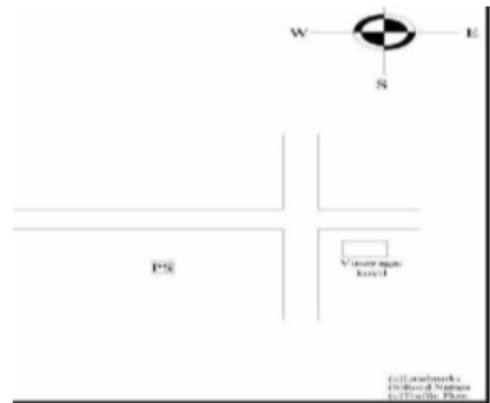

Google Map View

Polling Station Building Front View

Polling Station Front View

Cad View

Key MAP View

1 பெயர் : பிரகாஸ் தந்தை பெயர்: இரத்தினசாமி வீட்டு எண் : 1/355 B வயது : 42 பாலினம் : ஆண்	JBS1294818 Photo is available	2 பெயர் : நளீனா கணவர் பெயர்: அன்புசெல்வன் வீட்டு எண் : 2 வயது : 60 பாலினம் : பெண்	WTS0901058 Photo is available	3 பெயர் : ஜோதிலட்சுமி கணவர் பெயர்: முருகேசன் வீட்டு எண் : 2 வயது : 57 பாலினம் : பெண்	WTS0901066 Photo is available
4 பெயர் : சுகாந்தினி கணவர் பெயர்: தில்லைநாதன் வீட்டு எண் : 2-272d வயது : 39 பாலினம் : பெண்	WTS1136282 Photo is available	5 பெயர் : சண்முகம் தந்தை பெயர்: அய்யாசாமி வீட்டு எண் : 3-1 வயது : 49 பாலினம் : ஆண்	CCN5520515 Photo is available	6 பெயர் : சுகா கணவர் பெயர்: முருகேசன் வீட்டு எண் : 3/4 ஏ வயது : 50 பாலினம் : பெண்	WTS0756940 Photo is available
# 7 பெயர் : சாந்தி க தந்தை பெயர்: கணகராஜ் வீட்டு எண் : 3-18 வயது : 38 பாலினம் : பெண்	WTS0171165 Photo is available	8 பெயர் : பாஸ்கரன் பி தந்தை பெயர்: பிச்சைமணி கா வீட்டு எண் : 3-19 வயது : 40 பாலினம் : ஆண்	WTS0171215 Photo is available	9 பெயர் : திவ்யா தந்தை பெயர்: பிச்சைமணி வீட்டு எண் : 3-19 வயது : 36 பாலினம் : பெண்	WTS0171223 Photo is available
10 பெயர் : தாமோதரன் தந்தை பெயர்: திருமலைசாமி வீட்டு எண் : 3-31 வயது : 73 பாலினம் : ஆண்	WTS0171330 Photo is available	11 பெயர் : கல்யாணி கணவர் பெயர்: தாமோதரன் வீட்டு எண் : 3-31 வயது : 64 பாலினம் : பெண்	WTS0171322 Photo is available	12 பெயர் : காயத்திரி கணவர் பெயர்: வெங்கடாசலம் வீட்டு எண் : 3-34 வயது : 43 பாலினம் : பெண்	WTS0654954 Photo is available
13 பெயர் : சந்திரம் தந்தை பெயர்: ராமகிருஷ்ணன் வீட்டு எண் : 3-37A வயது : 56 பாலினம் : ஆண்	CCN5350350 Photo is available	14 பெயர் : விமலாராணி கணவர் பெயர்: சந்திரம் வீட்டு எண் : 3-37A வயது : 50 பாலினம் : பெண்	CCN5325915 Photo is available	15 பெயர் : பவானி கணவர் பெயர்: சந்திரன் வீட்டு எண் : 3-38 வயது : 57 பாலினம் : பெண்	WTS0171199 Photo is available
16 பெயர் : சந்திரன் தந்தை பெயர்: அய்யாசாமி வீட்டு எண் : 3-38B வயது : 60 பாலினம் : ஆண்	WTS0171207 Photo is available	17 பெயர் : ரவிச்சந்திரன் தந்தை பெயர்: வெங்கடேசலு வீட்டு எண் : 3-50 வயது : 53 பாலினம் : ஆண்	WTS0171355 Photo is available	18 பெயர் : சத்யாபிரியா தந்தை பெயர்: நாச்சிமுத்து வீட்டு எண் : 3-62 வயது : 35 பாலினம் : பெண்	WTS0237495 Photo is available
19 பெயர் : பழனிமமாள் கணவர் பெயர்: பாலசுப்பிரமணியம் வீட்டு எண் : 3-65A வயது : 62 பாலினம் : பெண்	WTS0171249 Photo is available	20 பெயர் : பாலதண்டாயுதம் பாலசுப்பிரமணியம் தாயின் பெயர்: பாலசுப்பிரமணியம் வீட்டு எண் : 3-65A வயது : 42 பாலினம் : ஆண்	WTS0171231 Photo is available	21 பெயர் : முத்துகுமார் தந்தை பெயர்: பாலசுப்பிரமணியம் வீட்டு எண் : 3/65 ஏ வயது : 36 பாலினம் : ஆண்	CCN5520556 Photo is available
22 பெயர் : கார்த்திக் தந்தை பெயர்: திருமுர்த்தி வீட்டு எண் : 3-74 வயது : 36 பாலினம் : ஆண்	CCN5520564 Photo is available	23 பெயர் : சரவணன் தந்தை பெயர்: தாமோதரன் வீட்டு எண் : 3-97 வயது : 43 பாலினம் : ஆண்	WTS0171314 Photo is available	24 பெயர் : சுப்பிரமணியம் தந்தை பெயர்: ஆறுமுகம் வீட்டு எண் : 3-240 வயது : 56 பாலினம் : ஆண்	WTS0757062 Photo is available
25 பெயர் : சந்திரன் தந்தை பெயர்: மந்திரம்பிள்ளை வீட்டு எண் : 3-316 வயது : 57 பாலினம் : ஆண்	WTS0170019 Photo is available	26 பெயர் : செல்வி கணவர் பெயர்: சந்திரன் வீட்டு எண் : 3-316 வயது : 50 பாலினம் : பெண்	WTS0170001 Photo is available	27 பெயர் : அம்சராணி கணவர் பெயர்: கதிர்வேல் வீட்டு எண் : 3-343 வயது : 50 பாலினம் : பெண்	WTS0170274 Photo is available
28 பெயர் : பிரியங்கா கணவர் பெயர்: தங்கராஜ் வீட்டு எண் : 3/345பி வயது : 26 பாலினம் : பெண்	WTS2039428 Photo is available	29 பெயர் : வருண்ராம்குமார் தந்தை பெயர்: கிருஷ்ணமூர்த்தி வீட்டு எண் : 3-433 வயது : 39 பாலினம் : ஆண்	WTS0170142 Photo is available	30 பெயர் : ஜெயபிரகாஷ் இதர பெயர்: நாச்சிமுத்துகவுண்டர் வீட்டு எண் : 3/446 வயது : 54 பாலினம் : ஆண்	WTS1169499 Photo is available