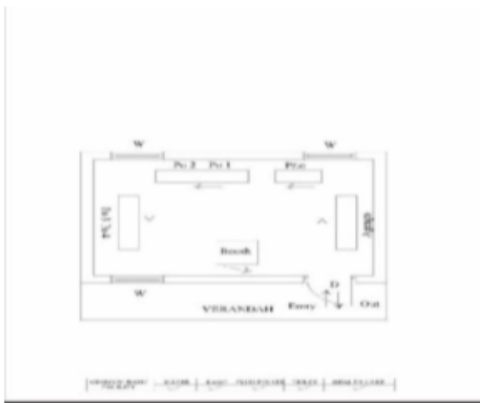

Google Map View

Polling Station Building Front View

Polling Station Front View

Cad View

Key MAP View

சட்டமன்றத் தொகுதியின் எண் மற்றும் பெயர் : 126-மடத்துக்குளம் மற்றும் பெயர் : 1-கணக்கம்பாளையம் (வ.கி) மற்றும் (ஊ), எஸ் வி புரம் பிரிவு எண் மற்றும் பெயர்