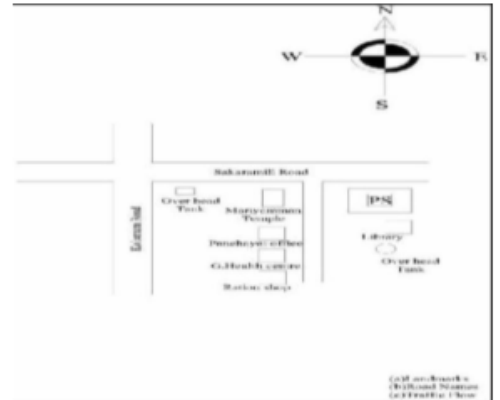

Key MAP View