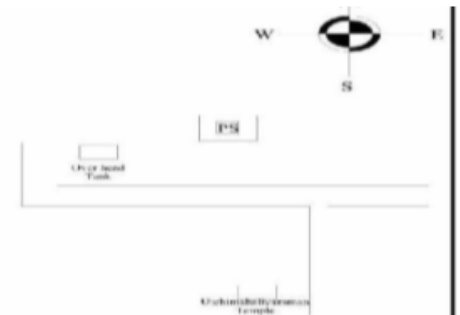

Google Map View

Polling Station Building Front View

Polling Station Front View

Cad View

Key MAP View

1 பெயர் : வேலாத்தாள் கணவர் பெயர்: சிப்பிக்கண்ணன் வீட்டு எண் : 1 வயது : 61 பாலினம் : பெண் Photo is available	WTS0761346	2 பெயர் : ஹக்கீம் தந்தை பெயர்: காதர்பாட்சா வீட்டு எண் : 1 வயது : 56 பாலினம் : ஆண் Photo is available	WTS0761213	3 பெயர் : தங்கவேல் தந்தை பெயர்: சண்முகம் வீட்டு எண் : 1 வயது : 50 பாலினம் : ஆண் Photo is available	WTS0761007
4 பெயர் : முருகடத்தாள் கணவர் பெயர்: ரகுபதி வீட்டு எண் : 1 வயது : 48 பாலினம் : பெண் Photo is available	WTS0761403	5 பெயர் : சைத்தான் பீவி இ கணவர் பெயர்: இப்ராகிம் வீட்டு எண் : 1 வயது : 48 பாலினம் : பெண் Photo is available	WTS0761429	6 பெயர் : ராபியத் கணவர் பெயர்: ராஜா முகமது வீட்டு எண் : 1 வயது : 45 பாலினம் : பெண் Photo is available	WTS0761445
7 பெயர் : கருப்பம்மாள் கணவர் பெயர்: ராஜன் வீட்டு எண் : 1 வயது : 41 பாலினம் : பெண் Photo is available	WTS0761494	8 பெயர் : இந்திராணி கணவர் பெயர்: தங்கவேல் வீட்டு எண் : 1 வயது : 40 பாலினம் : பெண் Photo is available	WTS0761015	9 பெயர் : சக்தி நா கணவர் பெயர்: நாராயணசாமி வீட்டு எண் : 1-1 வயது : 53 பாலினம் : பெண் Photo is available	WTS0903716
10 பெயர் : ஸ்ரீசுபிட்சா தந்தை பெயர்: நாராயணசாமி வீட்டு எண் : 1/1 வயது : 22 பாலினம் : பெண் Photo is available	WTS2337657	11 பெயர் : ஆர்த்தி கணவர் பெயர்: மனோஜ்குமார் வீட்டு எண் : 1-4 வயது : 33 பாலினம் : பெண் Photo is available	WTS0903708	12 பெயர் : சுதிசேசன் தந்தை பெயர்: சுப்பிரமணியம் வீட்டு எண் : 1-11 வயது : 36 பாலினம் : ஆண் Photo is available	WTS0392217
13 பெயர் : காயத்ரி தந்தை பெயர்: சுப்பிரமணியம் வீட்டு எண் : 1-23A வயது : 33 பாலினம் : பெண் Photo is available	WTS0760686	14 பெயர் : பாபு தந்தை பெயர்: சிவமூர்த்தி வீட்டு எண் : 1-25 வயது : 41 பாலினம் : ஆண் Photo is available	WTS0761353	15 பெயர் : அங்காளீஸ்வரி கணவர் பெயர்: பாபு வீட்டு எண் : 1-25 வயது : 40 பாலினம் : பெண் Photo is available	WTS0761361
#2 16 பெயர் : ஸ்ரீஹரி சே தந்தை பெயர்: சேதுமாதவன் வீட்டு எண் : 1-27 வயது : 31 பாலினம் : ஆண் Photo is available	WTS0761114	17 பெயர் : சத்யநாராயணன் தந்தை பெயர்: வெங்கடராமன் வீட்டு எண் : 1-29 வயது : 47 பாலினம் : ஆண் Photo is available	WTS0760801	18 பெயர் : கலிமுத்து கலிமுத்து தந்தை பெயர்: சண்முகம் வீட்டு எண் : 1/37 வயது : 50 பாலினம் : ஆண் Photo is available	CCN1551530
19 பெயர் : மௌனிகா கோபிநாத் தந்தை பெயர்: கோபிநாத் ராஜேந்தரன் வீட்டு எண் : 1/43 வயது : 24 பாலினம் : பெண் Photo is available	WTS2006302	20 பெயர் : பார்த்திபன் ர் தந்தை பெயர்: ரவி வீட்டு எண் : 1/48 வயது : 24 பாலினம் : ஆண் Photo is available	WTS2318061	21 பெயர் : மருதையம்மாள் கணவர் பெயர்: முருகன் வீட்டு எண் : 1-52 வயது : 48 பாலினம் : பெண் Photo is available	WTS0760835
22 பெயர் : பூபதிக்குமார் தந்தை பெயர்: நாராயணசாமி வீட்டு எண் : 1-54 வயது : 34 பாலினம் : ஆண் Photo is available	WTS0391896	23 பெயர் : செல்வராஜ் தந்தை பெயர்: பழனிச்சாமி வீட்டு எண் : 1-55-B வயது : 38 பாலினம் : ஆண் Photo is available	WTS0761049	24 பெயர் : மாரியம்மாள் கணவர் பெயர்: கருப்புச்சாமி வீட்டு எண் : 1-55-B வயது : 30 பாலினம் : பெண் Photo is available	WTS0760934
25 பெயர் : நந்தினி ஆ கணவர் பெயர்: ஆனந்தகுமார் வீட்டு எண் : 1-56 வயது : 33 பாலினம் : பெண் Photo is available	WTS1169929	26 பெயர் : செல்வம் தந்தை பெயர்: கிருஷ்ணசாமி வீட்டு எண் : 1/78 கண்ணமநாயக்கனூர் வயது : 60 பாலினம் : ஆண் Photo is available	WTS0401240	27 பெயர் : மகேஸ்வரி கணவர் பெயர்: செல்வம் வீட்டு எண் : 1/78 கண்ணமநாயக்கனூர் வயது : 58 பாலினம் : பெண் Photo is available	WTS0401257
28 பெயர் : கிட்டாத்தாள் கணவர் பெயர்: திருமன் வீட்டு எண் : 1-83 வயது : 69 பாலினம் : பெண் Photo is available	WTS0760843	29 பெயர் : நந்தினி கணவர் பெயர்: ஜெயக்குமார் வீட்டு எண் : 1-83 வயது : 35 பாலினம் : பெண் Photo is available	WTS0760793	30 பெயர் : கலைவாணி ச கலைவாணி ச கணவர் பெயர்: அருண்குமார் வீட்டு எண் : 1/83/1kannmanlackanur வயது : 23 பாலினம் : பெண் Photo is available	WTS2288942