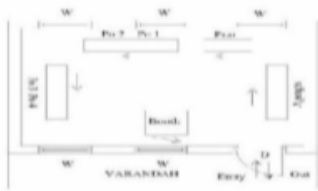

Google Map View

Polling Station Building Front View

Polling Station Front View

Cad View

Key MAP View

1 பெயர் : வேலாத்தாள் கணவர் பெயர்: சிப்பிக்கண்ணன் வீட்டு எண் : 1 வயது : 61 பாலினம் : பெண் Photo is available	WTS0761346	2 பெயர் : ஹக்கீம் தந்தை பெயர்: காதர்பாட்சா வீட்டு எண் : 1 வயது : 56 பாலினம் : ஆண் Photo is available	WTS0761213	3 பெயர் : தங்கவேல் தந்தை பெயர்: சண்முகம் வீட்டு எண் : 1 வயது : 50 பாலினம் : ஆண் Photo is available	WTS0761007
4 பெயர் : முருகடத்தாள் கணவர் பெயர்: ரகுபதி வீட்டு எண் : 1 வயது : 48 பாலினம் : பெண் Photo is available	WTS0761403	5 பெயர் : சைத்தான் பீவி இ கணவர் பெயர்: இப்ராகிம் வீட்டு எண் : 1 வயது : 48 பாலினம் : பெண் Photo is available	WTS0761429	6 பெயர் : ராபியத் கணவர் பெயர்: ராஜா முகமது வீட்டு எண் : 1 வயது : 45 பாலினம் : பெண் Photo is available	WTS0761445
7 பெயர் : கருப்பம்மாள் கணவர் பெயர்: ராஜன் வீட்டு எண் : 1 வயது : 41 பாலினம் : பெண் Photo is available	WTS0761494	8 பெயர் : இந்திராணி கணவர் பெயர்: தங்கவேல் வீட்டு எண் : 1 வயது : 40 பாலினம் : பெண் Photo is available	WTS0761015	9 பெயர் : சக்தி நா கணவர் பெயர்: நாராயணசாமி வீட்டு எண் : 1-1 வயது : 53 பாலினம் : பெண் Photo is available	WTS0903716
10 பெயர் : ஸ்ரீசுபிட்சா தந்தை பெயர்: நாராயணசாமி வீட்டு எண் : 1/1 வயது : 22 பாலினம் : பெண் Photo is available	WTS2337657	11 பெயர் : ஆர்த்தி கணவர் பெயர்: மனோஜ்குமார் வீட்டு எண் : 1-4 வயது : 33 பாலினம் : பெண் Photo is available	WTS0903708	12 பெயர் : சுதிசேசன் தந்தை பெயர்: சுப்பிரமணியம் வீட்டு எண் : 1-11 வயது : 36 பாலினம் : ஆண் Photo is available	WTS0392217
13 பெயர் : காயத்ரி தந்தை பெயர்: சுப்பிரமணியம் வீட்டு எண் : 1-23A வயது : 33 பாலினம் : பெண் Photo is available	WTS0760686	14 பெயர் : பாபு தந்தை பெயர்: சிவமூர்த்தி வீட்டு எண் : 1-25 வயது : 41 பாலினம் : ஆண் Photo is available	WTS0761353	15 பெயர் : அங்காளீஸ்வரி கணவர் பெயர்: பாபு வீட்டு எண் : 1-25 வயது : 40 பாலினம் : பெண் Photo is available	WTS0761361
#2 16 பெயர் : ஸ்ரீஹரி சே தந்தை பெயர்: சேதுமாதவன் வீட்டு எண் : 1-27 வயது : 31 பாலினம் : ஆண் Photo is available	WTS0761114	17 பெயர் : சத்யநாராயணன் தந்தை பெயர்: வெங்கடராமன் வீட்டு எண் : 1-29 வயது : 47 பாலினம் : ஆண் Photo is available	WTS0760801	18 பெயர் : கலிமுத்து கலிமுத்து தந்தை பெயர்: சண்முகம் வீட்டு எண் : 1/37 வயது : 50 பாலினம் : ஆண் Photo is available	CCN1551530
19 பெயர் : மௌனிகா கோபிநாத் தந்தை பெயர்: கோபிநாத் ராஜேந்தரன் வீட்டு எண் : 1/43 வயது : 24 பாலினம் : பெண் Photo is available	WTS2006302	20 பெயர் : பார்த்திபன் ர் தந்தை பெயர்: ரவி வீட்டு எண் : 1/48 வயது : 24 பாலினம் : ஆண் Photo is available	WTS2318061	21 பெயர் : மருதையம்மாள் கணவர் பெயர்: முருகன் வீட்டு எண் : 1-52 வயது : 48 பாலினம் : பெண் Photo is available	WTS0760835
22 பெயர் : பூபதிக்குமார் தந்தை பெயர்: நாராயணசாமி வீட்டு எண் : 1-54 வயது : 34 பாலினம் : ஆண் Photo is available	WTS0391896	23 பெயர் : செல்வராஜ் தந்தை பெயர்: பழனிச்சாமி வீட்டு எண் : 1-55-B வயது : 38 பாலினம் : ஆண் Photo is available	WTS0761049	24 பெயர் : மாரியம்மாள் கணவர் பெயர்: கருப்புச்சாமி வீட்டு எண் : 1-55-B வயது : 30 பாலினம் : பெண் Photo is available	WTS0760934
25 பெயர் : நந்தினி ஆ கணவர் பெயர்: ஆனந்தகுமார் வீட்டு எண் : 1-56 வயது : 33 பாலினம் : பெண் Photo is available	WTS1169929	26 பெயர் : செல்வம் தந்தை பெயர்: கிருஷ்ணசாமி வீட்டு எண் : 1/78 கண்ணமநாயக்கனூர் வயது : 60 பாலினம் : ஆண் Photo is available	WTS0401240	27 பெயர் : மகேஸ்வரி கணவர் பெயர்: செல்வம் வீட்டு எண் : 1/78 கண்ணமநாயக்கனூர் வயது : 58 பாலினம் : பெண் Photo is available	WTS0401257
28 பெயர் : கிட்டாத்தாள் கணவர் பெயர்: திருமன் வீட்டு எண் : 1-83 வயது : 69 பாலினம் : பெண் Photo is available	WTS0760843	29 பெயர் : நந்தினி கணவர் பெயர்: ஜெயக்குமார் வீட்டு எண் : 1-83 வயது : 35 பாலினம் : பெண் Photo is available	WTS0760793	30 பெயர் : கலைவாணி ச கலைவாணி ச கணவர் பெயர்: அருண்குமார் வீட்டு எண் : 1/83/1kannmanlackanur வயது : 23 பாலினம் : பெண் Photo is available	WTS2288942