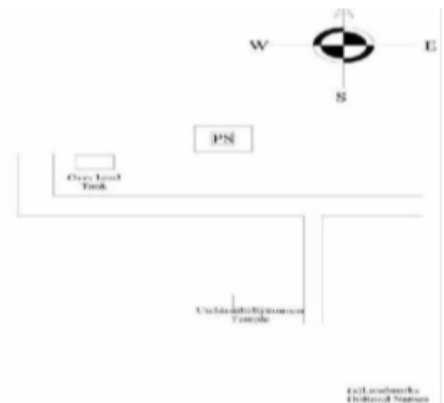

Google Map View

Polling Station Building Front View

Polling Station Front View

Cad View

Key MAP View

1	WTS0964429	பெயர் : காந்திமதி கணவர் பெயர்: சேகர் வீட்டு எண் : 1 வயது : 41 பாலினம் : பெண்	Photo is available	2	WTS1089143	பெயர் : கோபிகா தந்தை பெயர்: காளிமுத்து வீட்டு எண் : 1 வயது : 28 பாலினம் : பெண்	Photo is available	3	WTS1239284	பெயர் : கௌரி தந்தை பெயர்: மயில்சாமி வீட்டு எண் : 1 வயது : 27 பாலினம் : பெண்	Photo is available
4	WTS1242361	பெயர் : கௌரி தந்தை பெயர்: மயில்சாமி வீட்டு எண் : 1 வயது : 27 பாலினம் : பெண்	Photo is available	5	WTS0904474	பெயர் : புஷ்பராஜ் தந்தை பெயர்: சுப்பிரமணி வீட்டு எண் : 1-193B வயது : 30 பாலினம் : ஆண்	Photo is available	6	WTS0658138	பெயர் : பழனியம்மாள் கணவர் பெயர்: மணியன் வீட்டு எண் : 1-202 வயது : 64 பாலினம் : பெண்	Photo is available
7	WTS0851238	பெயர் : கிட்டாள் கணவர் பெயர்: மாசானி வீட்டு எண் : 1-272A வயது : 49 பாலினம் : பெண்	Photo is available	8	WTS0904649	பெயர் : காளிமுத்து தந்தை பெயர்: தண்டபாணி வீட்டு எண் : 1E வயது : 38 பாலினம் : ஆண்	Photo is available	9	WTS0904664	பெயர் : கார்த்திக் தந்தை பெயர்: மாகாளி வீட்டு எண் : 1E வயது : 33 பாலினம் : ஆண்	Photo is available
10	WTS2232452	பெயர் : ஸ்வேதா தாயின் பெயர்: மாரியம்மாள் வீட்டு எண் : 2/16 வயது : 21 பாலினம் : ஆண்	Photo is available	11	WTS2237378	பெயர் : ஆதம்ஷா ச தந்தை பெயர்: சுல்தான் வீட்டு எண் : 2/47 வயது : 21 பாலினம் : ஆண்	Photo is available	12	WTS0964304	பெயர் : செல்வி கணவர் பெயர்: பெரியசாமி வீட்டு எண் : 2-76c வயது : 40 பாலினம் : பெண்	Photo is available
13	WTS0964288	பெயர் : ஆர்த்தியம்மாள் தந்தை பெயர்: கருப்புசாமி வீட்டு எண் : 2-80 வயது : 36 பாலினம் : பெண்	Photo is available	14	WTS0762369	பெயர் : கௌசல்யா தந்தை பெயர்: மணியன் வீட்டு எண் : 2/85 வயது : 31 பாலினம் : பெண்	Photo is available	15	WTS0904458	பெயர் : கருப்புசாமி தந்தை பெயர்: ஜோதியப்பன் வீட்டு எண் : 2-93A வயது : 30 பாலினம் : ஆண்	Photo is available
16	WTS0964320	பெயர் : செல்வி கணவர் பெயர்: சின்னச்சாமி வீட்டு எண் : 2-104 வயது : 45 பாலினம் : பெண்	Photo is available	17	WTS2264299	பெயர் : பாலகிருஷ்ணன் மா தந்தை பெயர்: மாரியப்பன் வீட்டு எண் : 2/105 வயது : 19 பாலினம் : ஆண்	Photo is available	18	WTS0964296	பெயர் : சித்ரா கணவர் பெயர்: மணி வீட்டு எண் : 2-111 வயது : 52 பாலினம் : பெண்	Photo is available
19	WTS2264323	பெயர் : வசந்தகுமார் கா தந்தை பெயர்: காளிமுத்து வீட்டு எண் : 2/114 வயது : 23 பாலினம் : ஆண்	Photo is available	20	WTS0964346	பெயர் : ஜஸ்வர்யா கணவர் பெயர்: ராசு வீட்டு எண் : 2-120 வயது : 32 பாலினம் : பெண்	Photo is available	21	WTS0964353	பெயர் : ஆராதாள் தாயின் பெயர்: கண்ணம்மாள் வீட்டு எண் : 2-124 வயது : 32 பாலினம் : பெண்	Photo is available
22	WTS0964338	பெயர் : கவிதா கணவர் பெயர்: மாரிமுத்து வீட்டு எண் : 2-139 வயது : 43 பாலினம் : பெண்	Photo is available	23	WTS2178465	பெயர் : பிரகாஷ் தந்தை பெயர்: திருமலைசாமி வீட்டு எண் : 2/174 ஏ வயது : 25 பாலினம் : ஆண்	Photo is available	24	WTS1992791	பெயர் : பார்வதி தந்தை பெயர்: குணசேகரன் வீட்டு எண் : 2/234 வயது : 26 பாலினம் : பெண்	Photo is available
25	WTS0658351	பெயர் : செந்தில்குமார் தந்தை பெயர்: தங்கப்பன் வீட்டு எண் : 3 வயது : 51 பாலினம் : ஆண்	Photo is available	S 26	WTS2062685	பெயர் : ஹேமலதா ப தந்தை பெயர்: சம்பத்தகுமார் வீட்டு எண் : 3/15 வயது : 28 பாலினம் : பெண்	Photo is available	27	WTS2120657	பெயர் : ஜித்தேந்திரன் ச தந்தை பெயர்: சந்திரன் வீ வீட்டு எண் : 3/456 ரங்கநாதர் லேஅவுட் வயது : 28 பாலினம் : ஆண்	Photo is available
28	WTS2236578	பெயர் : அபிஷேக் கு தந்தை பெயர்: குலந்தைவேலு ப வீட்டு எண் : 4/81 வயது : 22 பாலினம் : ஆண்	Photo is available	29	WTS1089135	பெயர் : சரண்யா கணகராஜ் தந்தை பெயர்: கணகராஜ் கணகராஜ் வீட்டு எண் : 4-113B வயது : 31 பாலினம் : பெண்	Photo is available	30	WTS2075075	பெயர் : காயத்ரி மு தந்தை பெயர்: முருகேசன் வீட்டு எண் : 4/117 வயது : 27 பாலினம் : பெண்	Photo is available