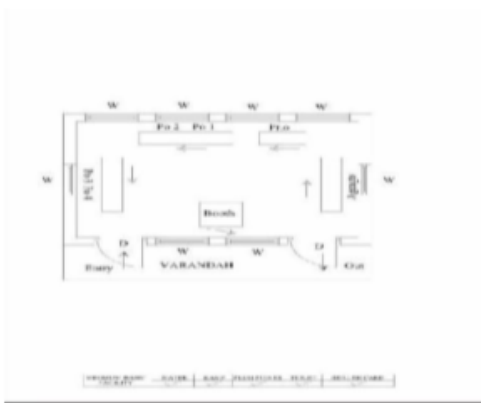

Google Map View

Polling Station Building Front View

Polling Station Front View

Cad View

Key MAP View

1	WTS0964429	பெயர் : காந்திமதி கணவர் பெயர்: சேகர் வீட்டு எண் : 1 வயது : 41 பாலினம் : பெண்	Photo is available	2	WTS1089143	பெயர் : கோபிகா தந்தை பெயர்: காளிமுத்து வீட்டு எண் : 1 வயது : 28 பாலினம் : பெண்	Photo is available	3	WTS1239284	பெயர் : கௌரி தந்தை பெயர்: மயில்சாமி வீட்டு எண் : 1 வயது : 27 பாலினம் : பெண்	Photo is available
4	WTS1242361	பெயர் : கௌரி தந்தை பெயர்: மயில்சாமி வீட்டு எண் : 1 வயது : 27 பாலினம் : பெண்	Photo is available	5	WTS0904474	பெயர் : புஷ்பராஜ் தந்தை பெயர்: சுப்பிரமணி வீட்டு எண் : 1-193B வயது : 30 பாலினம் : ஆண்	Photo is available	6	WTS0658138	பெயர் : பழனியம்மாள் கணவர் பெயர்: மணியன் வீட்டு எண் : 1-202 வயது : 64 பாலினம் : பெண்	Photo is available
7	WTS0851238	பெயர் : கிட்டாள் கணவர் பெயர்: மாசானி வீட்டு எண் : 1-272A வயது : 49 பாலினம் : பெண்	Photo is available	8	WTS0904649	பெயர் : காளிமுத்து தந்தை பெயர்: தண்டபாணி வீட்டு எண் : 1E வயது : 38 பாலினம் : ஆண்	Photo is available	9	WTS0904664	பெயர் : கார்த்திக் தந்தை பெயர்: மாகாளி வீட்டு எண் : 1E வயது : 33 பாலினம் : ஆண்	Photo is available
10	WTS2232452	பெயர் : ஸ்வேதா தாயின் பெயர்: மாரியம்மாள் வீட்டு எண் : 2/16 வயது : 21 பாலினம் : ஆண்	Photo is available	11	WTS2237378	பெயர் : ஆதம்ஷா ச தந்தை பெயர்: சுல்தான் வீட்டு எண் : 2/47 வயது : 21 பாலினம் : ஆண்	Photo is available	12	WTS0964304	பெயர் : செல்வி கணவர் பெயர்: பெரியசாமி வீட்டு எண் : 2-76c வயது : 40 பாலினம் : பெண்	Photo is available
13	WTS0964288	பெயர் : ஆர்த்தியம்மாள் தந்தை பெயர்: கருப்புசாமி வீட்டு எண் : 2-80 வயது : 36 பாலினம் : பெண்	Photo is available	14	WTS0762369	பெயர் : கௌசல்யா தந்தை பெயர்: மணியன் வீட்டு எண் : 2/85 வயது : 31 பாலினம் : பெண்	Photo is available	15	WTS0904458	பெயர் : கருப்புசாமி தந்தை பெயர்: ஜோதியப்பன் வீட்டு எண் : 2-93A வயது : 30 பாலினம் : ஆண்	Photo is available
16	WTS0964320	பெயர் : செல்வி கணவர் பெயர்: சின்னச்சாமி வீட்டு எண் : 2-104 வயது : 45 பாலினம் : பெண்	Photo is available	17	WTS2264299	பெயர் : பாலகிருஷ்ணன் மா தந்தை பெயர்: மாரியப்பன் வீட்டு எண் : 2/105 வயது : 19 பாலினம் : ஆண்	Photo is available	18	WTS0964296	பெயர் : சித்ரா கணவர் பெயர்: மணி வீட்டு எண் : 2-111 வயது : 52 பாலினம் : பெண்	Photo is available
19	WTS2264323	பெயர் : வசந்தகுமார் கா தந்தை பெயர்: காளிமுத்து வீட்டு எண் : 2/114 வயது : 23 பாலினம் : ஆண்	Photo is available	20	WTS0964346	பெயர் : ஜஸ்வர்யா கணவர் பெயர்: ராசு வீட்டு எண் : 2-120 வயது : 32 பாலினம் : பெண்	Photo is available	21	WTS0964353	பெயர் : ஆராதாள் தாயின் பெயர்: கண்ணம்மாள் வீட்டு எண் : 2-124 வயது : 32 பாலினம் : பெண்	Photo is available
22	WTS0964338	பெயர் : கவிதா கணவர் பெயர்: மாரிமுத்து வீட்டு எண் : 2-139 வயது : 43 பாலினம் : பெண்	Photo is available	23	WTS2178465	பெயர் : பிரகாஷ் தந்தை பெயர்: திருமலைசாமி வீட்டு எண் : 2/174 ஏ வயது : 25 பாலினம் : ஆண்	Photo is available	24	WTS1992791	பெயர் : பார்வதி தந்தை பெயர்: குணசேகரன் வீட்டு எண் : 2/234 வயது : 26 பாலினம் : பெண்	Photo is available
25	WTS0658351	பெயர் : செந்தில்குமார் தந்தை பெயர்: தங்கப்பன் வீட்டு எண் : 3 வயது : 51 பாலினம் : ஆண்	Photo is available	S 26	WTS2062685	பெயர் : ஹேமலதா ப தந்தை பெயர்: சம்பத்தகுமார் வீட்டு எண் : 3/15 வயது : 28 பாலினம் : பெண்	Photo is available	27	WTS2120657	பெயர் : ஜித்தேந்திரன் ச தந்தை பெயர்: சந்திரன் வீ வீட்டு எண் : 3/456 ரங்கநாதர் லேஅவுட் வயது : 28 பாலினம் : ஆண்	Photo is available
28	WTS2236578	பெயர் : அபிஷேக் கு தந்தை பெயர்: குலந்தைவேலு ப வீட்டு எண் : 4/81 வயது : 22 பாலினம் : ஆண்	Photo is available	29	WTS1089135	பெயர் : சரண்யா கணகராஜ் தந்தை பெயர்: கணகராஜ் கணகராஜ் வீட்டு எண் : 4-113B வயது : 31 பாலினம் : பெண்	Photo is available	30	WTS2075075	பெயர் : காயத்ரி மு தந்தை பெயர்: முருகேசன் வீட்டு எண் : 4/117 வயது : 27 பாலினம் : பெண்	Photo is available