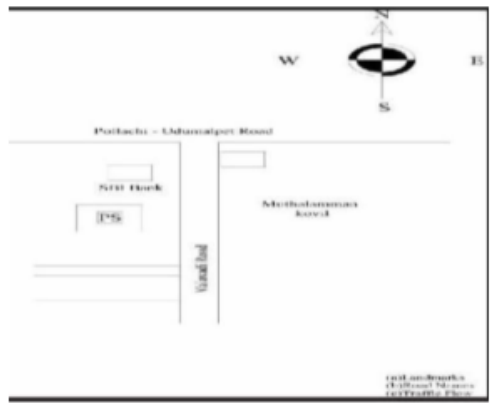

Google Map View

Polling Station Building Front View

Polling Station Front View

Cad View

Key MAP View

1 பெயர் : செந்தில்குமார் தாயின் பெயர் : நாகரத்தினம் வீட்டு எண் : 1 வயது : 50 பாலினம் : ஆண் Photo is available	WTS0482612	2 பெயர் : அஷ்வின் குமார் தி தந்தை பெயர் : திருமால்முருகன் வீட்டு எண் : 1 வயது : 26 பாலினம் : ஆண் Photo is available	WTS2083806	3 பெயர் : ஆண்ட்ரூ ஜான் பால் செ தந்தை பெயர் : செல்வராஜ் வீட்டு எண் : 1/180 வயது : 24 பாலினம் : ஆண் Photo is available	WTS2200988
4 பெயர் : விக்னேஷ் கனகராஜ் தந்தை பெயர் : கனகராஜ் வீட்டு எண் : 1,போலசீ சாலை வயது : 28 பாலினம் : ஆண் Photo is available	WTS2139475	5 பெயர் : மல்லிகா கணவர் பெயர் : சுப்புராஜ் வீட்டு எண் : 2-6 வயது : 56 பாலினம் : பெண் Photo is available	WTS0879122	6 பெயர் : சீனிவாசன் தந்தை பெயர் : வெங்கிடுசாமி வீட்டு எண் : 2/40 வயது : 80 பாலினம் : ஆண் Photo is available	WTS0422436
7 பெயர் : கார்த்திகா பிரபாகர் தந்தை பெயர் : ஈஸ்வரன் வீட்டு எண் : 2/350 என் ஜி ஆர் நகர் வயது : 36 பாலினம் : பெண் Photo is available	XSS0852780	8 பெயர் : ரவிச்சந்திரன் தந்தை பெயர் : முருகன் வீட்டு எண் : 3 வயது : 32 பாலினம் : ஆண் Photo is available	WTS0879049	9 பெயர் : ஜெயலட்சுமி தந்தை பெயர் : கருப்பாத்தாள் வீட்டு எண் : 3 வயது : 29 பாலினம் : பெண் Photo is available	WTS0879031
10 பெயர் : பொன்மணி தந்தை பெயர் : ஈஸ்வரன் வீட்டு எண் : 3 வயது : 29 பாலினம் : பெண் Photo is available	WTS0879015	11 பெயர் : மலர்விழி தந்தை பெயர் : ஆறுச்சாமி வீட்டு எண் : 3 வயது : 29 பாலினம் : பெண் Photo is available	WTS0879023	12 பெயர் : தமிழரசன் தந்தை பெயர் : ஆறுமுகம் வீட்டு எண் : 3 வயது : 29 பாலினம் : ஆண் Photo is available	WTS0879056
13 பெயர் : தங்கம்மாள் கணவர் பெயர் : கணேசன் வீட்டு எண் : 3-1 வயது : 61 பாலினம் : பெண் Photo is available	CCN1295971	14 பெயர் : செல்வராஜ் தந்தை பெயர் : கணேசன் வீட்டு எண் : 3-1 வயது : 43 பாலினம் : ஆண் Photo is available	CCN3000023	15 பெயர் : புஷ்பலதா தந்தை பெயர் : கணேசன் வீட்டு எண் : 3-1 வயது : 37 பாலினம் : பெண் Photo is available	WTS0831487
16 பெயர் : நாராயணசாமி தந்தை பெயர் : கிருஷ்ணசாமி வீட்டு எண் : 3-3 வயது : 70 பாலினம் : ஆண் Photo is available	WTS1330158	17 பெயர் : செளந்தரியா தந்தை பெயர் : மணி வீட்டு எண் : 3-3b வயது : 28 பாலினம் : பெண் Photo is available	WTS1013465	18 பெயர் : இளங்கோவன் தந்தை பெயர் : வீரப்பன் வீட்டு எண் : 3-4 வயது : 61 பாலினம் : ஆண் Photo is available	WTS0303453
19 பெயர் : சாந்தி கணவர் பெயர் : இளங்கோவன் வீட்டு எண் : 3-4 வயது : 56 பாலினம் : பெண் Photo is available	WTS0303461	20 பெயர் : கோபிநாத் தந்தை பெயர் : இளங்கோவன் வீட்டு எண் : 3-4 வயது : 34 பாலினம் : ஆண் Photo is available	WTS0303479	21 பெயர் : ராமசாமி தந்தை பெயர் : சீனிவாசன் வீட்டு எண் : 3-5 வயது : 56 பாலினம் : ஆண் Photo is available	WTS1330182
22 பெயர் : லட்சுமணசாமி தந்தை பெயர் : சீனிவாசன் வீட்டு எண் : 3-5 வயது : 56 பாலினம் : ஆண் Photo is available	WTS1330190	23 பெயர் : சரஸ்வதி கணவர் பெயர் : லட்சுமணசாமி வீட்டு எண் : 3-5 வயது : 53 பாலினம் : பெண் Photo is available	WTS1330208	24 பெயர் : ராதாமணி கணவர் பெயர் : ராமசாமி வீட்டு எண் : 3-5 வயது : 52 பாலினம் : பெண் Photo is available	WTS1330216
25 பெயர் : சோபனா தந்தை பெயர் : லட்சுமணசாமி வீட்டு எண் : 3/5 வயது : 25 பாலினம் : பெண் Photo is available	WTS1214550	26 பெயர் : வேலாயுதன் தந்தை பெயர் : திருமலைசாமி வீட்டு எண் : 3-5A வயது : 56 பாலினம் : ஆண் Photo is available	WTS0302992	27 பெயர் : ஜெயபொன்சிதிரா கணவர் பெயர் : வேலாயுதன் வீட்டு எண் : 3-5A வயது : 52 பாலினம் : பெண் Photo is available	WTS0303214
28 பெயர் : சுவேகா தந்தை பெயர் : நடராஜன் வீட்டு எண் : 3/6 வயது : 26 பாலினம் : பெண் Photo is available	WTS1210327	29 பெயர் : புகழேந்தி தந்தை பெயர் : கோபாலகிருஷ்ணன் வீட்டு எண் : 3/6 ஏ1 வயது : 25 பாலினம் : ஆண் Photo is available	WTS1257153	30 பெயர் : சரண் ந தந்தை பெயர் : ர நடராஜன் வீட்டு எண் : 3/6 ஏ வயது : 23 பாலினம் : ஆண் Photo is available	WTS2184810