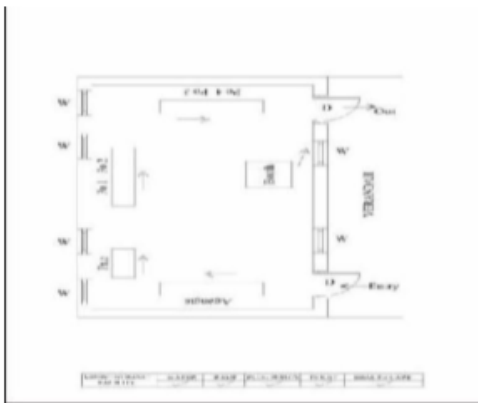

Google Map View

Polling Station Building Front View

Polling Station Front View

Cad View

Key MAP View

1 பெயர் : செந்தில்குமார் தாயின் பெயர் : நாகரத்தினம் வீட்டு எண் : 1 வயது : 50 பாலினம் : ஆண் Photo is available	WTS0482612	2 பெயர் : அஷ்வின் குமார் தி தந்தை பெயர் : திருமால்முருகன் வீட்டு எண் : 1 வயது : 26 பாலினம் : ஆண் Photo is available	WTS2083806	3 பெயர் : ஆண்ட்ரூ ஜான் பால் செ தந்தை பெயர் : செல்வராஜ் வீட்டு எண் : 1/180 வயது : 24 பாலினம் : ஆண் Photo is available	WTS2200988
4 பெயர் : விக்னேஷ் கனகராஜ் தந்தை பெயர் : கனகராஜ் வீட்டு எண் : 1,போலசீ சாலை வயது : 28 பாலினம் : ஆண் Photo is available	WTS2139475	5 பெயர் : மல்லிகா கணவர் பெயர் : சுப்புராஜ் வீட்டு எண் : 2-6 வயது : 56 பாலினம் : பெண் Photo is available	WTS0879122	6 பெயர் : சீனிவாசன் தந்தை பெயர் : வெங்கிடுசாமி வீட்டு எண் : 2/40 வயது : 80 பாலினம் : ஆண் Photo is available	WTS0422436
7 பெயர் : கார்த்திகா பிரபாகர் தந்தை பெயர் : ஈஸ்வரன் வீட்டு எண் : 2/350 என் ஜி ஆர் நகர் வயது : 36 பாலினம் : பெண் Photo is available	XSS0852780	8 பெயர் : ரவிச்சந்திரன் தந்தை பெயர் : முருகன் வீட்டு எண் : 3 வயது : 32 பாலினம் : ஆண் Photo is available	WTS0879049	9 பெயர் : ஜெயலட்சுமி தந்தை பெயர் : கருப்பாத்தாள் வீட்டு எண் : 3 வயது : 29 பாலினம் : பெண் Photo is available	WTS0879031
10 பெயர் : பொன்மணி தந்தை பெயர் : ஈஸ்வரன் வீட்டு எண் : 3 வயது : 29 பாலினம் : பெண் Photo is available	WTS0879015	11 பெயர் : மலர்விழி தந்தை பெயர் : ஆறுச்சாமி வீட்டு எண் : 3 வயது : 29 பாலினம் : பெண் Photo is available	WTS0879023	12 பெயர் : தமிழரசன் தந்தை பெயர் : ஆறுமுகம் வீட்டு எண் : 3 வயது : 29 பாலினம் : ஆண் Photo is available	WTS0879056
13 பெயர் : தங்கம்மாள் கணவர் பெயர் : கணேசன் வீட்டு எண் : 3-1 வயது : 61 பாலினம் : பெண் Photo is available	CCN1295971	14 பெயர் : செல்வராஜ் தந்தை பெயர் : கணேசன் வீட்டு எண் : 3-1 வயது : 43 பாலினம் : ஆண் Photo is available	CCN3000023	15 பெயர் : புஷ்பலதா தந்தை பெயர் : கணேசன் வீட்டு எண் : 3-1 வயது : 37 பாலினம் : பெண் Photo is available	WTS0831487
16 பெயர் : நாராயணசாமி தந்தை பெயர் : கிருஷ்ணசாமி வீட்டு எண் : 3-3 வயது : 70 பாலினம் : ஆண் Photo is available	WTS1330158	17 பெயர் : செளந்தரியா தந்தை பெயர் : மணி வீட்டு எண் : 3-3b வயது : 28 பாலினம் : பெண் Photo is available	WTS1013465	18 பெயர் : இளங்கோவன் தந்தை பெயர் : வீரப்பன் வீட்டு எண் : 3-4 வயது : 61 பாலினம் : ஆண் Photo is available	WTS0303453
19 பெயர் : சாந்தி கணவர் பெயர் : இளங்கோவன் வீட்டு எண் : 3-4 வயது : 56 பாலினம் : பெண் Photo is available	WTS0303461	20 பெயர் : கோபிநாத் தந்தை பெயர் : இளங்கோவன் வீட்டு எண் : 3-4 வயது : 34 பாலினம் : ஆண் Photo is available	WTS0303479	21 பெயர் : ராமசாமி தந்தை பெயர் : சீனிவாசன் வீட்டு எண் : 3-5 வயது : 56 பாலினம் : ஆண் Photo is available	WTS1330182
22 பெயர் : லட்சுமணசாமி தந்தை பெயர் : சீனிவாசன் வீட்டு எண் : 3-5 வயது : 56 பாலினம் : ஆண் Photo is available	WTS1330190	23 பெயர் : சரஸ்வதி கணவர் பெயர் : லட்சுமணசாமி வீட்டு எண் : 3-5 வயது : 53 பாலினம் : பெண் Photo is available	WTS1330208	24 பெயர் : ராதாமணி கணவர் பெயர் : ராமசாமி வீட்டு எண் : 3-5 வயது : 52 பாலினம் : பெண் Photo is available	WTS1330216
25 பெயர் : சோபனா தந்தை பெயர் : லட்சுமணசாமி வீட்டு எண் : 3/5 வயது : 25 பாலினம் : பெண் Photo is available	WTS1214550	26 பெயர் : வேலாயுதன் தந்தை பெயர் : திருமலைசாமி வீட்டு எண் : 3-5A வயது : 56 பாலினம் : ஆண் Photo is available	WTS0302992	27 பெயர் : ஜெயபொன்சிதிரா கணவர் பெயர் : வேலாயுதன் வீட்டு எண் : 3-5A வயது : 52 பாலினம் : பெண் Photo is available	WTS0303214
28 பெயர் : சுவேகா தந்தை பெயர் : நடராஜன் வீட்டு எண் : 3/6 வயது : 26 பாலினம் : பெண் Photo is available	WTS1210327	29 பெயர் : புகழேந்தி தந்தை பெயர் : கோபாலகிருஷ்ணன் வீட்டு எண் : 3/6 ஏ1 வயது : 25 பாலினம் : ஆண் Photo is available	WTS1257153	30 பெயர் : சரண் ந தந்தை பெயர் : ர நடராஜன் வீட்டு எண் : 3/6 ஏ வயது : 23 பாலினம் : ஆண் Photo is available	WTS2184810