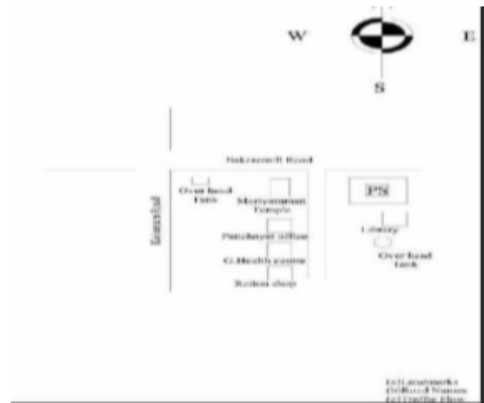

Google Map View

Polling Station Building Front View

Polling Station Front View

Cad View

Key MAP View

1 பெயர் : மருதமுத்து தந்தை பெயர்: மும்மூர்த்தி வீட்டு எண் : 1 வயது : 53 பாலினம் : ஆண் Photo is available	WTS0546713	2 பெயர் : செந்தில் தந்தை பெயர்: நாச்சிமுத்து வீட்டு எண் : 1 வயது : 46 பாலினம் : ஆண் Photo is available	CCN5274170	3 பெயர் : மல்லிகா கணவர் பெயர்: செந்தில் வீட்டு எண் : 1 வயது : 44 பாலினம் : பெண் Photo is available	CCN5274196
4 பெயர் : ராமகிருஷ்ணன் கிருஷ்ணன் தந்தை பெயர்: காளிமுத்து முத்து வீட்டு எண் : 1 வயது : 43 பாலினம் : ஆண் Photo is available	WTS0905141	5 பெயர் : மாரியப்பன் பழனிசாமி தாயின் பெயர்: பழனிசாமி வீட்டு எண் : 1 வயது : 40 பாலினம் : ஆண் Photo is available	WTS0763623	6 பெயர் : ஈஸ்வரி கணவர் பெயர்: மாரியப்பன் வீட்டு எண் : 1 வயது : 37 பாலினம் : பெண் Photo is available	WTS0763631
7 பெயர் : சுரேஷ்குமார் தந்தை பெயர்: ஈஸ்வரன் வீட்டு எண் : 1 வயது : 32 பாலினம் : ஆண் Photo is available	WTS0658427	8 பெயர் : மாலதி கணவர் பெயர்: காளிமுத்து வீட்டு எண் : 1 வயது : 28 பாலினம் : பெண் Photo is available	WTS2092013	9 பெயர் : சிவராஜ் தந்தை பெயர்: ரமேஷ்குமார் வீட்டு எண் : 1 வயது : 22 பாலினம் : ஆண் Photo is available	WTS2111078
10 பெயர் : நிஷாத்தினி தந்தை பெயர்: கந்தசாமி வீட்டு எண் : 1 வயது : 22 பாலினம் : பெண் Photo is available	WTS2111516	11 பெயர் : மதன்குமார் குமார் தந்தை பெயர்: மதன்குமார் குமார் வீட்டு எண் : 1-23 வயது : 30 பாலினம் : ஆண் Photo is available	WTS0905133	12 பெயர் : மேகலா தந்தை பெயர்: நாராயணசாமி வீட்டு எண் : 1-54 வயது : 37 பாலினம் : பெண் Photo is available	WTS0389858
13 பெயர் : பட்டீஸ்வரன் தந்தை பெயர்: ரங்கசாமி வீட்டு எண் : 1E வயது : 54 பாலினம் : ஆண் Photo is available	WTS1607894	14 பெயர் : வேலாத்தான் கணவர் பெயர்: பட்டீஸ்வரன் வீட்டு எண் : 1E வயது : 51 பாலினம் : பெண் Photo is available	WTS1607902	15 பெயர் : ரமேஷ்குமார் தந்தை பெயர்: மொட்டையப்பன் வீட்டு எண் : 1G வயது : 45 பாலினம் : ஆண் Photo is available	WTS1044015
16 பெயர் : பூரனி தந்தை பெயர்: சுப்பிரமணியம் வீட்டு எண் : 2 வயது : 28 பாலினம் : பெண் Photo is available	WTS1160803	17 பெயர் : பிரேம்குமார் தந்தை பெயர்: சுப்பிரமணியன் வீட்டு எண் : 2-24 வயது : 27 பாலினம் : ஆண் Photo is available	WTS1160670	18 பெயர் : கௌதம் தந்தை பெயர்: ஆறுச்சாமி வீட்டு எண் : 3-14A வயது : 35 பாலினம் : ஆண் Photo is available	WTS0389841
19 பெயர் : கௌசல்யா ர தந்தை பெயர்: ரகுபதி வீட்டு எண் : 3/31 பி வயது : 21 பாலினம் : பெண் Photo is available	WTS2252666	20 பெயர் : செல்வராஜ் தந்தை பெயர்: சின்னசாமி வீட்டு எண் : 4 வயது : 72 பாலினம் : ஆண் Photo is available	WTS0658906	21 பெயர் : நிர்மலா கணவர் பெயர்: செல்வராஜ் வீட்டு எண் : 4 வயது : 67 பாலினம் : பெண் Photo is available	WTS0658914
22 பெயர் : ஜெகதீஷ் தந்தை பெயர்: செல்வராஜ் வீட்டு எண் : 4 வயது : 34 பாலினம் : ஆண் Photo is available	WTS0658930	23 பெயர் : நித்யா கணவர் பெயர்: சதீஸ்குமார் வீட்டு எண் : 4 வயது : 34 பாலினம் : பெண் Photo is available	WTS1043991	24 பெயர் : கீதா கணவர் பெயர்: கோபால்சாமி வீட்டு எண் : 4-16-2 வயது : 42 பாலினம் : பெண் Photo is available	WTS0764233
25 பெயர் : பராசக்தி கணவர் பெயர்: மாந்தாண்டன் வீட்டு எண் : 4-3321-1 வயது : 40 பாலினம் : பெண் Photo is available	WTS0964593	26 பெயர் : தனலட்சுமி க கணவர் பெயர்: கருப்புசாமி வீட்டு எண் : 5 வயது : 52 பாலினம் : பெண் Photo is available	WTS2249761	27 பெயர் : வெள்ளத்துரை தந்தை பெயர்: ருக்மணி வீட்டு எண் : 5 வயது : 43 பாலினம் : ஆண் Photo is available	WTS0546739
28 பெயர் : கிருத்திகாதேவி கணவர் பெயர்: மகாலிங்கம் வீட்டு எண் : 5 வயது : 37 பாலினம் : பெண் Photo is available	WTS1160787	29 பெயர் : கார்த்திகா கணவர் பெயர்: காளீஸ்வரராஜ் வீட்டு எண் : 5 வயது : 32 பாலினம் : பெண் Photo is available	WTS1160738	30 பெயர் : கவிதா கணவர் பெயர்: மதன்குமார் வீட்டு எண் : 5 வயது : 29 பாலினம் : பெண் Photo is available	WTS1983162