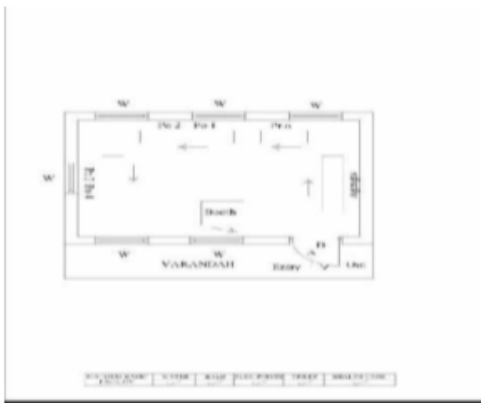

Google Map View

Polling Station Building Front View

Polling Station Front View

Cad View

Key MAP View

1 பெயர் : மருதமுத்து தந்தை பெயர்: மும்மூர்த்தி வீட்டு எண் : 1 வயது : 53 பாலினம் : ஆண் Photo is available	WTS0546713	2 பெயர் : செந்தில் தந்தை பெயர்: நாச்சிமுத்து வீட்டு எண் : 1 வயது : 46 பாலினம் : ஆண் Photo is available	CCN5274170	3 பெயர் : மல்லிகா கணவர் பெயர்: செந்தில் வீட்டு எண் : 1 வயது : 44 பாலினம் : பெண் Photo is available	CCN5274196
4 பெயர் : ராமகிருஷ்ணன் கிருஷ்ணன் தந்தை பெயர்: காளிமுத்து முத்து வீட்டு எண் : 1 வயது : 43 பாலினம் : ஆண் Photo is available	WTS0905141	5 பெயர் : மாரியப்பன் பழனிசாமி தாயின் பெயர்: பழனிசாமி வீட்டு எண் : 1 வயது : 40 பாலினம் : ஆண் Photo is available	WTS0763623	6 பெயர் : ஈஸ்வரி கணவர் பெயர்: மாரியப்பன் வீட்டு எண் : 1 வயது : 37 பாலினம் : பெண் Photo is available	WTS0763631
7 பெயர் : சுரேஷ்குமார் தந்தை பெயர்: ஈஸ்வரன் வீட்டு எண் : 1 வயது : 32 பாலினம் : ஆண் Photo is available	WTS0658427	8 பெயர் : மாலதி கணவர் பெயர்: காளிமுத்து வீட்டு எண் : 1 வயது : 28 பாலினம் : பெண் Photo is available	WTS2092013	9 பெயர் : சிவராஜ் தந்தை பெயர்: ரமேஷ்குமார் வீட்டு எண் : 1 வயது : 22 பாலினம் : ஆண் Photo is available	WTS2111078
10 பெயர் : நிஷாத்தினி தந்தை பெயர்: கந்தசாமி வீட்டு எண் : 1 வயது : 22 பாலினம் : பெண் Photo is available	WTS2111516	11 பெயர் : மதன்குமார் குமார் தந்தை பெயர்: மதன்குமார் குமார் வீட்டு எண் : 1-23 வயது : 30 பாலினம் : ஆண் Photo is available	WTS0905133	12 பெயர் : மேகலா தந்தை பெயர்: நாராயணசாமி வீட்டு எண் : 1-54 வயது : 37 பாலினம் : பெண் Photo is available	WTS0389858
13 பெயர் : பட்டீஸ்வரன் தந்தை பெயர்: ரங்கசாமி வீட்டு எண் : 1E வயது : 54 பாலினம் : ஆண் Photo is available	WTS1607894	14 பெயர் : வேலாத்தான் கணவர் பெயர்: பட்டீஸ்வரன் வீட்டு எண் : 1E வயது : 51 பாலினம் : பெண் Photo is available	WTS1607902	15 பெயர் : ரமேஷ்குமார் தந்தை பெயர்: மொட்டையப்பன் வீட்டு எண் : 1G வயது : 45 பாலினம் : ஆண் Photo is available	WTS1044015
16 பெயர் : பூரனி தந்தை பெயர்: சுப்பிரமணியம் வீட்டு எண் : 2 வயது : 28 பாலினம் : பெண் Photo is available	WTS1160803	17 பெயர் : பிரேம்குமார் தந்தை பெயர்: சுப்பிரமணியன் வீட்டு எண் : 2-24 வயது : 27 பாலினம் : ஆண் Photo is available	WTS1160670	18 பெயர் : கௌதம் தந்தை பெயர்: ஆறுச்சாமி வீட்டு எண் : 3-14A வயது : 35 பாலினம் : ஆண் Photo is available	WTS0389841
19 பெயர் : கௌசல்யா ர தந்தை பெயர்: ரகுபதி வீட்டு எண் : 3/31 பி வயது : 21 பாலினம் : பெண் Photo is available	WTS2252666	20 பெயர் : செல்வராஜ் தந்தை பெயர்: சின்னசாமி வீட்டு எண் : 4 வயது : 72 பாலினம் : ஆண் Photo is available	WTS0658906	21 பெயர் : நிர்மலா கணவர் பெயர்: செல்வராஜ் வீட்டு எண் : 4 வயது : 67 பாலினம் : பெண் Photo is available	WTS0658914
22 பெயர் : ஜெகதீஷ் தந்தை பெயர்: செல்வராஜ் வீட்டு எண் : 4 வயது : 34 பாலினம் : ஆண் Photo is available	WTS0658930	23 பெயர் : நித்யா கணவர் பெயர்: சதீஸ்குமார் வீட்டு எண் : 4 வயது : 34 பாலினம் : பெண் Photo is available	WTS1043991	24 பெயர் : கீதா கணவர் பெயர்: கோபால்சாமி வீட்டு எண் : 4-16-2 வயது : 42 பாலினம் : பெண் Photo is available	WTS0764233
25 பெயர் : பராசக்தி கணவர் பெயர்: மாந்தாண்டன் வீட்டு எண் : 4-3321-1 வயது : 40 பாலினம் : பெண் Photo is available	WTS0964593	26 பெயர் : தனலட்சுமி க கணவர் பெயர்: கருப்புசாமி வீட்டு எண் : 5 வயது : 52 பாலினம் : பெண் Photo is available	WTS2249761	27 பெயர் : வெள்ளத்துரை தந்தை பெயர்: ருக்மணி வீட்டு எண் : 5 வயது : 43 பாலினம் : ஆண் Photo is available	WTS0546739
28 பெயர் : கிருத்திகாதேவி கணவர் பெயர்: மகாலிங்கம் வீட்டு எண் : 5 வயது : 37 பாலினம் : பெண் Photo is available	WTS1160787	29 பெயர் : கார்த்திகா கணவர் பெயர்: காளீஸ்வரராஜ் வீட்டு எண் : 5 வயது : 32 பாலினம் : பெண் Photo is available	WTS1160738	30 பெயர் : கவிதா கணவர் பெயர்: மதன்குமார் வீட்டு எண் : 5 வயது : 29 பாலினம் : பெண் Photo is available	WTS1983162