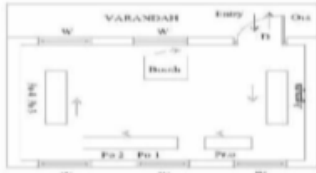

Google Map View

Polling Station Building Front View

Polling Station Front View

Cad View

Key MAP View

1	WTS0764910	பெயர் : பாஸ்கரன் தந்தை பெயர்: கந்தசாமி வீட்டு எண் : 1 வயது : 48 பாலினம் : ஆண்	Photo is available	2	WTS0765024	பெயர் : தெண்டபாணி தந்தை பெயர்: பழனிச்சாமி வீட்டு எண் : 1 வயது : 46 பாலினம் : ஆண்	Photo is available	3	WTS0764993	பெயர் : கலைவாணி கணவர் பெயர்: ராமசாமி வீட்டு எண் : 1 வயது : 42 பாலினம் : பெண்	Photo is available
4	WTS0765032	பெயர் : கவிதா கணவர் பெயர்: தெண்டபாணி வீட்டு எண் : 1 வயது : 36 பாலினம் : பெண்	Photo is available	5	WTS0389593	பெயர் : மாசிலாமணி கணவர் பெயர்: முருகன் வீட்டு எண் : 1-47 வயது : 40 பாலினம் : பெண்	Photo is available	6	WTS1619899	பெயர் : சாமிதுரை தந்தை பெயர்: பெரியசாமிகவுண்டர் வீட்டு எண் : 2 வயது : 71 பாலினம் : ஆண்	Photo is available
7	WTS1619907	பெயர் : நாகரத்தினம் கணவர் பெயர்: சாமிதுரை வீட்டு எண் : 2 வயது : 66 பாலினம் : பெண்	Photo is available	8	WTS1619915	பெயர் : கனகராஜ் தந்தை பெயர்: பெரியசாமிக்கவுண்டர் வீட்டு எண் : 2 வயது : 61 பாலினம் : ஆண்	Photo is available	9	CCN1389055	பெயர் : பாக்கியம் கணவர் பெயர்: சஸ்வரன் வீட்டு எண் : 2 வயது : 61 பாலினம் : பெண்	Photo is available
10	WTS1624907	பெயர் : பாக்கியம் கணவர் பெயர்: கனகராஜ் வீட்டு எண் : 2 வயது : 59 பாலினம் : பெண்	Photo is available	11	WTS0764472	பெயர் : கருப்புச்சாமி தந்தை பெயர்: ரத்தினசாமி வீட்டு எண் : 2-6 வயது : 49 பாலினம் : ஆண்	Photo is available	12	WTS0765057	பெயர் : செல்வி கணவர் பெயர்: பழனிச்சாமி வீட்டு எண் : 2-143 வயது : 54 பாலினம் : பெண்	Photo is available
13	CCN3396249	பெயர் : பழனிச்சாமி கவுண்டர் தந்தை பெயர்: திருமலைசாமி கவுண்டர் வீட்டு எண் : 3 வயது : 62 பாலினம் : ஆண்	Photo is available	14	CCN5341029	பெயர் : அசோக் தந்தை பெயர்: சஸ்வரமூர்த்தி வீட்டு எண் : 3-33 வயது : 49 பாலினம் : ஆண்	Photo is available	15	CCN5341037	பெயர் : சிவசக்திரூபா கணவர் பெயர்: அசோக் வீட்டு எண் : 3-33 வயது : 44 பாலினம் : பெண்	Photo is available
16	CCN5340997	பெயர் : சிவசெல்வி கணவர் பெயர்: செந்தில்குமார் வீட்டு எண் : 4-120 வயது : 39 பாலினம் : பெண்	Photo is available	17	WTS1624915	பெயர் : ராஜேந்திரன் இதரர் பெயர்: கருப்புசாமி வீட்டு எண் : 5 வயது : 61 பாலினம் : ஆண்	Photo is available	18	CCN5188370	பெயர் : செல்வராஜ் தந்தை பெயர்: கந்தசாமி வீட்டு எண் : 5-7D வயது : 66 பாலினம் : ஆண்	Photo is available
19	CCN5188362	பெயர் : மஞ்சளாதேவி கணவர் பெயர்: செல்வராஜ் வீட்டு எண் : 5-7D வயது : 57 பாலினம் : பெண்	Photo is available	20	WTS0764928	பெயர் : பவித்ரா தந்தை பெயர்: செல்வராஜ் வீட்டு எண் : 5-11 வயது : 34 பாலினம் : பெண்	Photo is available	21	WTS0764936	பெயர் : ஜாய் காயத்திரி தந்தை பெயர்: செல்வராஜ் வீட்டு எண் : 5-11 வயது : 31 பாலினம் : பெண்	Photo is available
22	WTS0238196	பெயர் : வள்ளியம்மாள் கணவர் பெயர்: ராமசாமி வீட்டு எண் : 5-14A வயது : 55 பாலினம் : பெண்	Photo is available	23	WTS0238188	பெயர் : மருதாசலம் தந்தை பெயர்: சாமிதுரை வீட்டு எண் : 5-14A வயது : 49 பாலினம் : ஆண்	Photo is available	# 24	WTS0238170	பெயர் : சுமித்ரா ம கணவர் பெயர்: மருதாசலம் வீட்டு எண் : 5-14A வயது : 40 பாலினம் : பெண்	Photo is available
25	WTS2111474	பெயர் : தனுஷ்கோடி தந்தை பெயர்: பெருமாள்சாமி வீட்டு எண் : 5/39 வயது : 22 பாலினம் : ஆண்	Photo is available	26	WTS2266781	பெயர் : கணேஷ் சி தந்தை பெயர்: சிவ சுப்ரமணியன் வீட்டு எண் : 5/75 வயது : 20 பாலினம் : ஆண்	Photo is available	27	WTS2339281	பெயர் : நிதன் குமார் ரா தந்தை பெயர்: ராமசாமி வீட்டு எண் : 5/88 வயது : 19 பாலினம் : ஆண்	Photo is available
28	WTS0178210	பெயர் : சுப்பிரமணியன் தந்தை பெயர்: கிருஷ்ணசாமி வீட்டு எண் : 5-102C வயது : 47 பாலினம் : ஆண்	Photo is available	29	WTS2312387	பெயர் : சூர்யபிரகாஷ் ப தந்தை பெயர்: பரதராமன் ரா வீட்டு எண் : 5/137 வயது : 19 பாலினம் : ஆண்	Photo is available	30	WTS1044619	பெயர் : செல்வி கணவர் பெயர்: ஆறுமுகம் வீட்டு எண் : 5-B வயது : 45 பாலினம் : பெண்	Photo is available