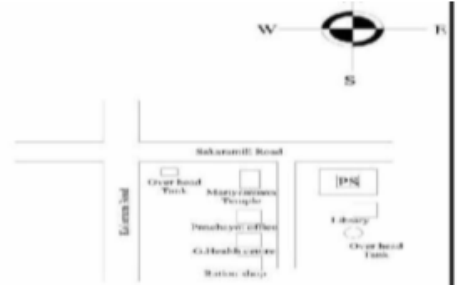

Google Map View

Polling Station Building Front View

Polling Station Front View

Cad View

Key MAP View

1	WTS0764910	பெயர் : பாஸ்கரன் தந்தை பெயர்: கந்தசாமி வீட்டு எண் : 1 வயது : 48 பாலினம் : ஆண்	Photo is available	2	WTS0765024	பெயர் : தெண்டபாணி தந்தை பெயர்: பழனிச்சாமி வீட்டு எண் : 1 வயது : 46 பாலினம் : ஆண்	Photo is available	3	WTS0764993	பெயர் : கலைவாணி கணவர் பெயர்: ராமசாமி வீட்டு எண் : 1 வயது : 42 பாலினம் : பெண்	Photo is available
4	WTS0765032	பெயர் : கவிதா கணவர் பெயர்: தெண்டபாணி வீட்டு எண் : 1 வயது : 36 பாலினம் : பெண்	Photo is available	5	WTS0389593	பெயர் : மாசிலாமணி கணவர் பெயர்: முருகன் வீட்டு எண் : 1-47 வயது : 40 பாலினம் : பெண்	Photo is available	6	WTS1619899	பெயர் : சாமிதுரை தந்தை பெயர்: பெரியசாமிகவுண்டர் வீட்டு எண் : 2 வயது : 71 பாலினம் : ஆண்	Photo is available
7	WTS1619907	பெயர் : நாகரத்தினம் கணவர் பெயர்: சாமிதுரை வீட்டு எண் : 2 வயது : 66 பாலினம் : பெண்	Photo is available	8	WTS1619915	பெயர் : கனகராஜ் தந்தை பெயர்: பெரியசாமிக்கவுண்டர் வீட்டு எண் : 2 வயது : 61 பாலினம் : ஆண்	Photo is available	9	CCN1389055	பெயர் : பாக்கியம் கணவர் பெயர்: சஸ்வரன் வீட்டு எண் : 2 வயது : 61 பாலினம் : பெண்	Photo is available
10	WTS1624907	பெயர் : பாக்கியம் கணவர் பெயர்: கனகராஜ் வீட்டு எண் : 2 வயது : 59 பாலினம் : பெண்	Photo is available	11	WTS0764472	பெயர் : கருப்புச்சாமி தந்தை பெயர்: ரத்தினசாமி வீட்டு எண் : 2-6 வயது : 49 பாலினம் : ஆண்	Photo is available	12	WTS0765057	பெயர் : செல்வி கணவர் பெயர்: பழனிச்சாமி வீட்டு எண் : 2-143 வயது : 54 பாலினம் : பெண்	Photo is available
13	CCN3396249	பெயர் : பழனிச்சாமி கவுண்டர் தந்தை பெயர்: திருமலைசாமி கவுண்டர் வீட்டு எண் : 3 வயது : 62 பாலினம் : ஆண்	Photo is available	14	CCN5341029	பெயர் : அசோக் தந்தை பெயர்: சஸ்வரமூர்த்தி வீட்டு எண் : 3-33 வயது : 49 பாலினம் : ஆண்	Photo is available	15	CCN5341037	பெயர் : சிவசக்திரூபா கணவர் பெயர்: அசோக் வீட்டு எண் : 3-33 வயது : 44 பாலினம் : பெண்	Photo is available
16	CCN5340997	பெயர் : சிவசெல்வி கணவர் பெயர்: செந்தில்குமார் வீட்டு எண் : 4-120 வயது : 39 பாலினம் : பெண்	Photo is available	17	WTS1624915	பெயர் : ராஜேந்திரன் இதரர் பெயர்: கருப்புசாமி வீட்டு எண் : 5 வயது : 61 பாலினம் : ஆண்	Photo is available	18	CCN5188370	பெயர் : செல்வராஜ் தந்தை பெயர்: கந்தசாமி வீட்டு எண் : 5-7D வயது : 66 பாலினம் : ஆண்	Photo is available
19	CCN5188362	பெயர் : மஞ்சளாதேவி கணவர் பெயர்: செல்வராஜ் வீட்டு எண் : 5-7D வயது : 57 பாலினம் : பெண்	Photo is available	20	WTS0764928	பெயர் : பவித்ரா தந்தை பெயர்: செல்வராஜ் வீட்டு எண் : 5-11 வயது : 34 பாலினம் : பெண்	Photo is available	21	WTS0764936	பெயர் : ஜாய் காயத்திரி தந்தை பெயர்: செல்வராஜ் வீட்டு எண் : 5-11 வயது : 31 பாலினம் : பெண்	Photo is available
22	WTS0238196	பெயர் : வள்ளியம்மாள் கணவர் பெயர்: ராமசாமி வீட்டு எண் : 5-14A வயது : 55 பாலினம் : பெண்	Photo is available	23	WTS0238188	பெயர் : மருதாசலம் தந்தை பெயர்: சாமிதுரை வீட்டு எண் : 5-14A வயது : 49 பாலினம் : ஆண்	Photo is available	# 24	WTS0238170	பெயர் : சுமித்ரா ம கணவர் பெயர்: மருதாசலம் வீட்டு எண் : 5-14A வயது : 40 பாலினம் : பெண்	Photo is available
25	WTS2111474	பெயர் : தனுஷ்கோடி தந்தை பெயர்: பெருமாள்சாமி வீட்டு எண் : 5/39 வயது : 22 பாலினம் : ஆண்	Photo is available	26	WTS2266781	பெயர் : கணேஷ் சி தந்தை பெயர்: சிவ சுப்ரமணியன் வீட்டு எண் : 5/75 வயது : 20 பாலினம் : ஆண்	Photo is available	27	WTS2339281	பெயர் : நிதன் குமார் ரா தந்தை பெயர்: ராமசாமி வீட்டு எண் : 5/88 வயது : 19 பாலினம் : ஆண்	Photo is available
28	WTS0178210	பெயர் : சுப்பிரமணியன் தந்தை பெயர்: கிருஷ்ணசாமி வீட்டு எண் : 5-102C வயது : 47 பாலினம் : ஆண்	Photo is available	29	WTS2312387	பெயர் : சூர்யபிரகாஷ் ப தந்தை பெயர்: பரதராமன் ரா வீட்டு எண் : 5/137 வயது : 19 பாலினம் : ஆண்	Photo is available	30	WTS1044619	பெயர் : செல்வி கணவர் பெயர்: ஆறுமுகம் வீட்டு எண் : 5-B வயது : 45 பாலினம் : பெண்	Photo is available