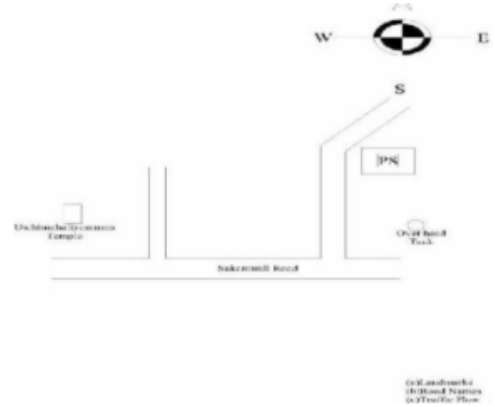

Cad View

Key MAP View