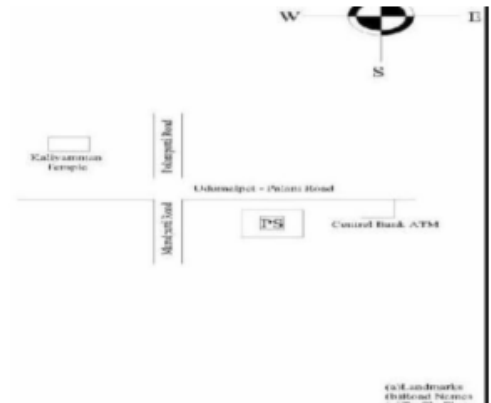

Cad View

Key MAP View