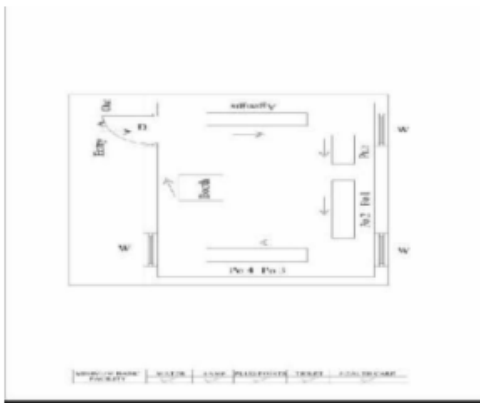

Google Map View

Polling Station Building Front View

Polling Station Front View

Cad View

Key MAP View

1 பெயர் : வள்ளியம்மாள் கணவர் பெயர் : நடராஜ் வீட்டு எண் : 1 வயது : 74 பாலினம் : பெண் Photo is available	WTS0852558	2 பெயர் : நலின்பாபு தந்தை பெயர் : செல்வராஜ் வீட்டு எண் : 1 வயது : 28 பாலினம் : ஆண் Photo is available	WTS1114818	3 பெயர் : கௌரி காமாட்சி தந்தை பெயர் : ஜெகதீஷ் வீட்டு எண் : 1 வயது : 28 பாலினம் : பெண் Photo is available	WTS1242528
4 பெயர் : விஜயகுமார் தந்தை பெயர் : பழனிசாமி வீட்டு எண் : 1-72 வயது : 34 பாலினம் : ஆண் Photo is available	WTS2066298	5 பெயர் : வசந்தி கணவர் பெயர் : கார்த்திகேயன் வீட்டு எண் : 2/135- ஏ வயது : 55 பாலினம் : பெண் Photo is available	WTS0852673	6 பெயர் : கோபிநாத் தந்தை பெயர் : துரைசாமி வீட்டு எண் : 3/61 ஏ வயது : 23 பாலினம் : ஆண் Photo is available	WTS2078038
7 பெயர் : சேவியர் தங்கராஜ் டே. தந்தை பெயர் : தானியேல் வீட்டு எண் : 5/287ஏ வயது : 63 பாலினம் : ஆண் Photo is available	CCN1566066	8 பெயர் : பிரியா கணவர் பெயர் : குமார் வீட்டு எண் : 8/129 வயது : 38 பாலினம் : பெண் Photo is available	WTS2005619	9 பெயர் : காந்தநுபா வெ தந்தை பெயர் : வெங்கடாசலம் வே வீட்டு எண் : 11/52C வயது : 22 பாலினம் : பெண் Photo is available	WTS2119352
10 பெயர் : இந்திராணி கணவர் பெயர் : செந்தில்குமார் வீட்டு எண் : 12 வயது : 41 பாலினம் : பெண் Photo is available	WTS0852566	11 பெயர் : வனிதா கணவர் பெயர் : மகேஷ்குமார் வீட்டு எண் : 12 வயது : 40 பாலினம் : பெண் Photo is available	WTS0852574	12 பெயர் : கோகிலாதேவி கணவர் பெயர் : செந்தில் குமார் வீட்டு எண் : 12 வயது : 36 பாலினம் : பெண் Photo is available	WTS1234855
13 பெயர் : அனிதாமணி தந்தை பெயர் : தெண்டபாணி வீட்டு எண் : 12 வயது : 35 பாலினம் : பெண் Photo is available	WTS0852582	14 பெயர் : சரஸ்வதி கணவர் பெயர் : கிருஷ்ணமூர்த்தி வீட்டு எண் : 12 வயது : 33 பாலினம் : பெண் Photo is available	WTS1089432	15 பெயர் : ஸ்ரீ லோகேஷ் தந்தை பெயர் : ரத்தினசாமி வீட்டு எண் : 12 வயது : 27 பாலினம் : ஆண் Photo is available	WTS1161272
16 பெயர் : யூபதி தந்தை பெயர் : நடராஜ் வீட்டு எண் : 12 வயது : 25 பாலினம் : ஆண் Photo is available	WTS1239516	17 பெயர் : ஈஸ்வரி கணவர் பெயர் : ராமசாமி வீட்டு எண் : 12/3 வயது : 65 பாலினம் : பெண் Photo is available	WTS1953207	18 பெயர் : அருண் குமார் தந்தை பெயர் : ஷண்முகராஜ் வீட்டு எண் : 12-5 வயது : 31 பாலினம் : ஆண் Photo is available	WTS0852590
19 பெயர் : சுமித்ரா தேவி கணவர் பெயர் : சக்திவேல் வீட்டு எண் : 12/23 A வயது : 25 பாலினம் : பெண் Photo is available	WTS2213668	20 பெயர் : காவ்யா த தந்தை பெயர் : தங்கராஜ் வீட்டு எண் : 12/24/3 பீ வயது : 22 பாலினம் : பெண் Photo is available	WTS2163236	21 பெயர் : சிஞ்சு கணவர் பெயர் : மணிகண்டன் வீட்டு எண் : 12/29 வயது : 34 பாலினம் : பெண் Photo is available	WTS0651802
22 பெயர் : தீர்ஷ் தந்தை பெயர் : சீனா துரை வீட்டு எண் : 12/38 வயது : 23 பாலினம் : ஆண் Photo is available	WTS2034544	23 பெயர் : ராஹுல் தந்தை பெயர் : முத்துசாமி வீட்டு எண் : 12/47 வயது : 24 பாலினம் : ஆண் Photo is available	WTS1953157	#2 24 பெயர் : ஜீவானந்தம் ச தந்தை பெயர் : சண்முகசுந்தரம் வீட்டு எண் : 12/49 வயது : 22 பாலினம் : ஆண் Photo is available	WTS2124428
25 பெயர் : சண்முகபிரியா கணவர் பெயர் : ராஜ்குமார் வீட்டு எண் : 12-54A வயது : 31 பாலினம் : பெண் Photo is available	WTS0906867	26 பெயர் : சந்திரா கணவர் பெயர் : செளந்தரராஜன் வீட்டு எண் : 12/58டீ வயது : 47 பாலினம் : பெண் Photo is available	WTS1226059	27 பெயர் : தரணி தாயின் பெயர் : சந்திரா வீட்டு எண் : 12/58டி, வயது : 20 பாலினம் : பெண் Photo is available	WTS2244648
28 பெயர் : காளியம்மாள் தந்தை பெயர் : கருப்புசாமி வீட்டு எண் : 12-67 வயது : 76 பாலினம் : ஆண் Photo is available	WTS0965350	29 பெயர் : பாரதி தந்தை பெயர் : முருகேஷ் வீட்டு எண் : 12-67 வயது : 29 பாலினம் : ஆண் Photo is available	WTS0906842	30 பெயர் : சுகந்தி தந்தை பெயர் : சக்திவேல் வீட்டு எண் : 12/70/48 வயது : 22 பாலினம் : பெண் Photo is available	WTS2170801