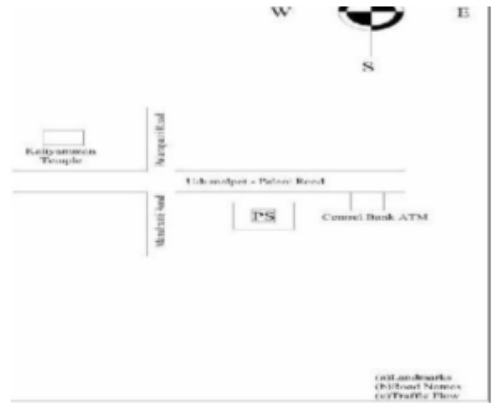

Key MAP View