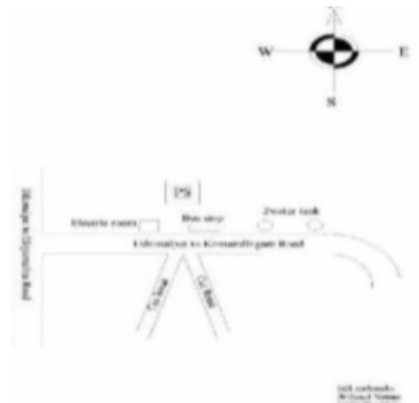

Cad View

Key MAP View