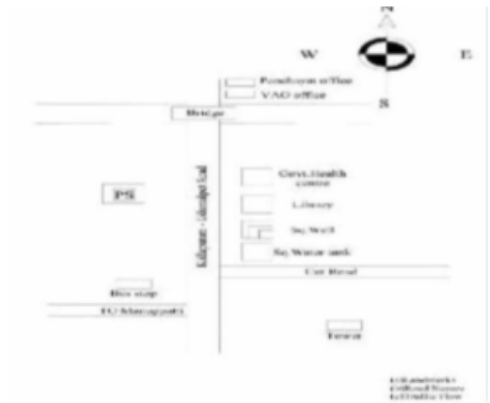

Google Map View

Polling Station Building Front View

Polling Station Front View

Cad View

Key MAP View

1 பெயர் : பாப்பாள் கணவர் பெயர்: ராமசாமி வீட்டு எண் : 1 வயது : 62 பாலினம் : பெண்	WTS0551952 Photo is available	2 பெயர் : வேலுமணி கணவர் பெயர்: ஆனந்தராஜ் வீட்டு எண் : 1 வயது : 48 பாலினம் : பெண்	WTS0662155 Photo is available	3 பெயர் : செல்லம்மாள் கணவர் பெயர்: பரமசிவம் வீட்டு எண் : 1 வயது : 46 பாலினம் : பெண்	WTS0551978 Photo is available
4 பெயர் : தெண்டபாணி தந்தை பெயர்: சுப்பிரமணியம் வீட்டு எண் : 1 வயது : 40 பாலினம் : ஆண்	WTS0769380 Photo is available	5 பெயர் : ராதாகிருஷ்ணன் தந்தை பெயர்: மயில்சாமி வீட்டு எண் : 1 வயது : 34 பாலினம் : ஆண்	WTS0908392 Photo is available	6 பெயர் : சுரேஷ்குமார் தந்தை பெயர்: வெங்கடாசலம் வீட்டு எண் : 1 வயது : 29 பாலினம் : ஆண்	WTS0908384 Photo is available
7 பெயர் : பரமேஸ்வரன் தந்தை பெயர்: ராமலிங்கம் வீட்டு எண் : 1 வயது : 28 பாலினம் : ஆண்	WTS1138817 Photo is available	8 பெயர் : தாத்தம்மாள் கணவர் பெயர்: திருமுர்தி வீட்டு எண் : 2 வயது : 37 பாலினம் : பெண்	WTS0662395 Photo is available	9 பெயர் : ருக்குமணி கணவர் பெயர்: பழனிச்சாமி வீட்டு எண் : 5 வயது : 62 பாலினம் : பெண்	WTS0662288 Photo is available
10 பெயர் : மகுடஸ்வரி கணவர் பெயர்: இராமசாமி வீட்டு எண் : 5 வயது : 48 பாலினம் : பெண்	WTS0662353 Photo is available	11 பெயர் : கோமதி கணவர் பெயர்: சந்திரிப்பன் வீட்டு எண் : 5 வயது : 42 பாலினம் : பெண்	WTS0662346 Photo is available	12 பெயர் : தமிழரசி கணவர் பெயர்: கங்காதரன் வீட்டு எண் : 5 வயது : 33 பாலினம் : பெண்	WTS0662445 Photo is available
13 பெயர் : பத்மாவதி கணவர் பெயர்: செந்தில்குமார் வீட்டு எண் : 5-1 வயது : 45 பாலினம் : பெண்	WTS0551747 Photo is available	14 பெயர் : லட்சுமணன் சு தந்தை பெயர்: சுப்பிரமணியன் சு வீட்டு எண் : 5-18 வயது : 35 பாலினம் : ஆண்	WTS2223691 Photo is available	15 பெயர் : லக்ஷ்மி தந்தை பெயர்: லட்சுமணன் -- வீட்டு எண் : 5-18 வயது : 33 பாலினம் : பெண்	WTS1046234 Photo is available
16 பெயர் : மகாலிங்கம் தந்தை பெயர்: வேலுச்சாமி வீட்டு எண் : 5-19 வயது : 60 பாலினம் : ஆண்	WTS0185041 Photo is available	17 பெயர் : பலனியம்மாள் கணவர் பெயர்: மகாலிங்கம் வீட்டு எண் : 5/19 வயது : 45 பாலினம் : பெண்	WTS2030815 Photo is available	18 பெயர் : ஜான்சன் தந்தை பெயர்: பழனிசாமி வீட்டு எண் : 5-24 வயது : 32 பாலினம் : ஆண்	WTS1046291 Photo is available
19 பெயர் : முருகாத்தாள் கணவர் பெயர்: மாரிமுத்து வீட்டு எண் : 5-34 வயது : 37 பாலினம் : பெண்	WTS1046267 Photo is available	20 பெயர் : முத்துலட்சுமி கணவர் பெயர்: கிருஷ்ணசாமி வீட்டு எண் : 5-35A வயது : 52 பாலினம் : பெண்	WTS0185066 Photo is available	S2 21 பெயர் : மகுடஸ்வரி கணவர் பெயர்: வெங்கடாசலம் வீட்டு எண் : 5-56 வயது : 61 பாலினம் : பெண்	WTS1046176 Photo is available
22 பெயர் : கார்த்திகா தந்தை பெயர்: மகுடஸ்வரி வீட்டு எண் : 5-58C வயது : 30 பாலினம் : பெண்	WTS0853473 Photo is available	23 பெயர் : சுப்புலட்சுமி கணவர் பெயர்: காளிமுத்து வீட்டு எண் : 5-60A வயது : 56 பாலினம் : பெண்	WTS1046200 Photo is available	24 பெயர் : விக்னெஷ் பீ தந்தை பெயர்: பரமசிவம் வீட்டு எண் : 5/ஏ வயது : 25 பாலினம் : ஆண்	WTS2035780 Photo is available
25 பெயர் : சிவரஞ்சனி பி தந்தை பெயர்: பரமசிவம் வீட்டு எண் : 5/ஏ வயது : 20 பாலினம் : பெண்	WTS2208197 Photo is available	26 பெயர் : காளியம்மாள் கணவர் பெயர்: மாரிமுத்து வீட்டு எண் : 6 வயது : 71 பாலினம் : பெண்	WTS1640416 Photo is available	27 பெயர் : சின்னசாமி தந்தை பெயர்: தங்கவேல் வீட்டு எண் : 6 வயது : 51 பாலினம் : ஆண்	WTS0908228 Photo is available
28 பெயர் : மருதமுத்து தந்தை பெயர்: மாரிமுத்து வீட்டு எண் : 6 வயது : 50 பாலினம் : ஆண்	WTS1640424 Photo is available	29 பெயர் : மணிராஜ் தந்தை பெயர்: சாமி நாதன் வீட்டு எண் : 6 வயது : 33 பாலினம் : ஆண்	WTS0908285 Photo is available	30 பெயர் : கனகராஜ் தந்தை பெயர்: நாகலிங்கம் வீட்டு எண் : 6 வயது : 29 பாலினம் : ஆண்	WTS0908236 Photo is available