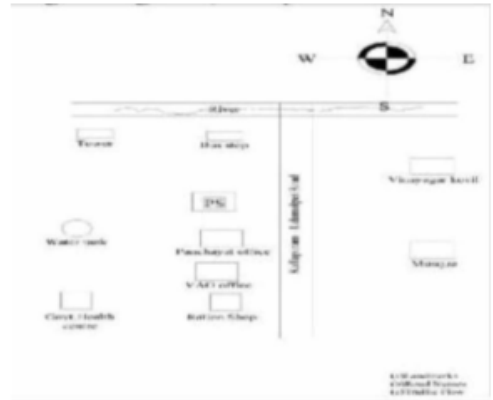

Key MAP View