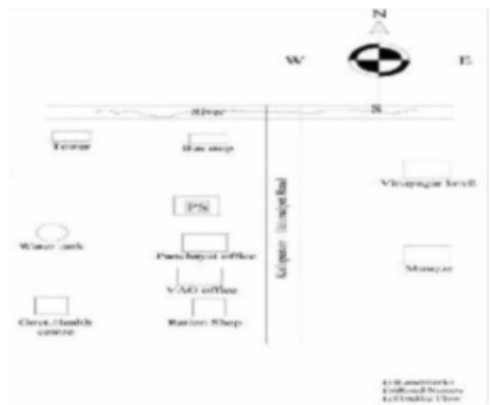

Cad View

Key MAP View