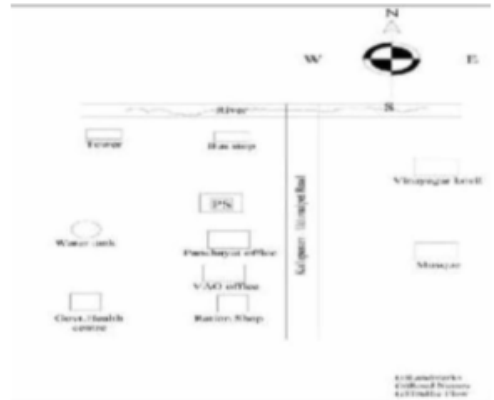

Google Map View

Polling Station Building Front View

Polling Station Front View

Cad View

Key MAP View

1 பெயர் : காளியம்மாள் கணவர் பெயர்: முத்துசாமி வீட்டு எண் : 1 வயது : 75 பாலினம் : பெண் Photo is available	WTS0425777	2 பெயர் : தனம் கணவர் பெயர்: தாவீது வீட்டு எண் : 1 வயது : 70 பாலினம் : பெண் Photo is available	WTS2058485	3 பெயர் : கோணம்மாள் கணவர் பெயர்: பழச்சனிசாமி வீட்டு எண் : 1 வயது : 69 பாலினம் : பெண் Photo is available	WTS2172898
4 பெயர் : மாணிக்கம்மாள் கணவர் பெயர்: வீரசாமி வீட்டு எண் : 1 வயது : 66 பாலினம் : பெண் Photo is available	WTS2030088	5 பெயர் : ஜெயகிருஷ்ணன் தந்தை பெயர்: மாசாணி கவுண்டர் வீட்டு எண் : 1 வயது : 56 பாலினம் : ஆண் Photo is available	WTS0425900	6 பெயர் : மகுடஸ்வரி கணவர் பெயர்: கணேசன் வீட்டு எண் : 1 வயது : 44 பாலினம் : பெண் Photo is available	WTS0275958
E 7 பெயர் : ரகுபதி தந்தை பெயர்: துரைசாமி வீட்டு எண் : 1 வயது : 42 பாலினம் : ஆண் DELETED Photo is available	WTS0275875	8 பெயர் : வீராசாமி தந்தை பெயர்: சுப்பிரமணி வீட்டு எண் : 1 வயது : 41 பாலினம் : ஆண் Photo is available	WTS0275859	9 பெயர் : வனிதா மணி கணவர் பெயர்: ராமு வீட்டு எண் : 1 வயது : 40 பாலினம் : பெண் Photo is available	WTS2015485
10 பெயர் : புஷ்பலக்ஷ்மி தந்தை பெயர்: முருகேசன் வீட்டு எண் : 1 வயது : 37 பாலினம் : ஆண் Photo is available	WTS0771535	11 பெயர் : கவிதாமணி கணவர் பெயர்: ஆதிநாராயணசாமி வீட்டு எண் : 1 வயது : 36 பாலினம் : பெண் Photo is available	WTS0275933	12 பெயர் : சரஸ்வதி கணவர் பெயர்: சாமிதுரை வீட்டு எண் : 1 வயது : 36 பாலினம் : பெண் Photo is available	WTS0275909
13 பெயர் : பரிதாபானு கணவர் பெயர்: நாசர் வீட்டு எண் : 1 வயது : 36 பாலினம் : பெண் Photo is available	WTS0771568	14 பெயர் : மகேந்திரபிரபு தந்தை பெயர்: ஜோதிமணி வீட்டு எண் : 1 வயது : 36 பாலினம் : ஆண் Photo is available	WTS1115617	15 பெயர் : கோகிலாம்பாள் தந்தை பெயர்: வெங்கடாசலம் வீட்டு எண் : 1 வயது : 25 பாலினம் : பெண் Photo is available	WTS1274687
16 பெயர் : ஈஷ்வரி கணவர் பெயர்: பஞ்சலிங்கம் வீட்டு எண் : 1-1 வயது : 41 பாலினம் : பெண் Photo is available	WTS0854083	17 பெயர் : அம்சவேணி கணவர் பெயர்: செல்வராஜ் வீட்டு எண் : 1-2 வயது : 53 பாலினம் : பெண் Photo is available	CCN1397868	18 பெயர் : மணிகண்டன் தந்தை பெயர்: குப்பண்ண ஆசாரி வீட்டு எண் : 1-2 வயது : 48 பாலினம் : ஆண் Photo is available	WTS1696723
19 பெயர் : நந்தரா தந்தை பெயர்: செல்வராஜ் வீட்டு எண் : 1-2 வயது : 34 பாலினம் : பெண் Photo is available	WTS0909028	20 பெயர் : அருள் பிரகாஷ் தந்தை பெயர்: திருமுருகன் வீட்டு எண் : 1/2 வயது : 26 பாலினம் : ஆண் Photo is available	WTS1179399	21 பெயர் : அகிலேஷ் தந்தை பெயர்: திருமுருகன் வீட்டு எண் : 1/2 வயது : 23 பாலினம் : ஆண் Photo is available	WTS2036515
22 பெயர் : நடராஜ் தந்தை பெயர்: கந்தசாமி வீட்டு எண் : 1-3 வயது : 66 பாலினம் : ஆண் Photo is available	WTS1696731	23 பெயர் : பேபி கணவர் பெயர்: நடராஜ் வீட்டு எண் : 1-3 வயது : 59 பாலினம் : பெண் Photo is available	WTS1696749	24 பெயர் : மோகன்குமார் தந்தை பெயர்: நடராஜ் வீட்டு எண் : 1-3 வயது : 42 பாலினம் : ஆண் Photo is available	CCN3465960
25 பெயர் : ஜீவிதா கணவர் பெயர்: மோகன்குமார் வீட்டு எண் : 1-3 வயது : 36 பாலினம் : பெண் Photo is available	WTS0186429	26 பெயர் : சுபாசினி தந்தை பெயர்: குப்புராஜ் வீட்டு எண் : 1/3 வயது : 24 பாலினம் : ஆண் Photo is available	WTS2106706	27 பெயர் : மலாதி தந்தை பெயர்: பொன்னுசாமி வீட்டு எண் : 1-4A வயது : 48 பாலினம் : பெண் Photo is available	CCN5341862
28 பெயர் : ரத்தினம் கணவர் பெயர்: வேலுச்சாமி வீட்டு எண் : 1-5 வயது : 76 பாலினம் : பெண் Photo is available	CCN3466695	29 பெயர் : அப்துல்அஜீஸ் தந்தை பெயர்: மைதீன்ராவுத்தர் வீட்டு எண் : 1-5C வயது : 74 பாலினம் : ஆண் Photo is available	CCN3466422	30 பெயர் : ஷாலிமா கணவர் பெயர்: அசன்முகமது வீட்டு எண் : 1-6 வயது : 68 பாலினம் : பெண் Photo is available	CCN1539873