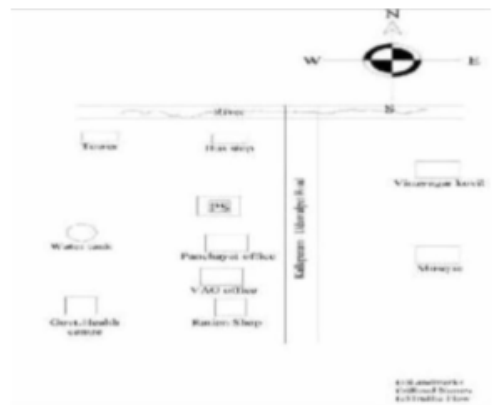

Google Map View

Polling Station Building Front View

Polling Station Front View

Cad View

Key MAP View

1 பெயர் : பெரியசாமி தந்தை பெயர்: அரியாக்கவுண்டர் வீட்டு எண் : 1 வயது : 73 பாலினம் : ஆண்	WTS0554261 Photo is available	2 பெயர் : பூவாத்தாள் கணவர் பெயர்: ராமசாமி வீட்டு எண் : 1 வயது : 69 பாலினம் : பெண்	WTS0771907 Photo is available	3 பெயர் : பழனிசாமி தந்தை பெயர்: ராமசாமி வீட்டு எண் : 1 வயது : 64 பாலினம் : ஆண்	WTS0344523 Photo is available
4 பெயர் : கருப்பாத்தாள் கணவர் பெயர்: பழனிச்சாமி வீட்டு எண் : 1 வயது : 62 பாலினம் : பெண்	WTS0426106 Photo is available	5 பெயர் : மணி தந்தை பெயர்: நஞ்சப்பன் வீட்டு எண் : 1 வயது : 61 பாலினம் : ஆண்	WTS0186817 Photo is available	6 பெயர் : சின்னத்தாய் கணவர் பெயர்: பழனிச்சாமி வீட்டு எண் : 1 வயது : 59 பாலினம் : பெண்	WTS0426171 Photo is available
7 பெயர் : ராஜேந்திரன் தந்தை பெயர்: கருப்பன்னகவுண்டர் வீட்டு எண் : 1 வயது : 56 பாலினம் : ஆண்	WTS0772020 Photo is available	8 பெயர் : வெள்ளையம்மாள் கணவர் பெயர்: மணி வீட்டு எண் : 1 வயது : 53 பாலினம் : பெண்	WTS1247212 Photo is available	9 பெயர் : கிட்டுசாமி தந்தை பெயர்: ராஜ் வீட்டு எண் : 1 வயது : 52 பாலினம் : ஆண்	WTS0344549 Photo is available
10 பெயர் : கிருஷ்ணவேனி கணவர் பெயர்: ராஜேந்திரன் வீட்டு எண் : 1 வயது : 45 பாலினம் : பெண்	WTS0772079 Photo is available	11 பெயர் : ராமாத்தாள் கணவர் பெயர்: கிட்டுசாமி வீட்டு எண் : 1 வயது : 42 பாலினம் : பெண்	WTS0385062 Photo is available	12 பெயர் : பாலசுப்பரமணி தந்தை பெயர்: பழனிச்சாமி வீட்டு எண் : 1 வயது : 39 பாலினம் : ஆண்	WTS0344580 Photo is available
13 பெயர் : கண்ணன் தந்தை பெயர்: பழனிச்சாமி வீட்டு எண் : 1 வயது : 37 பாலினம் : ஆண்	WTS0426098 Photo is available	14 பெயர் : நந்தகுமார் தந்தை பெயர்: செல்வராஜ் வீட்டு எண் : 1 வயது : 36 பாலினம் : ஆண்	WTS0404772 Photo is available	15 பெயர் : தமிழ் அரசி தந்தை பெயர்: மணி வீட்டு எண் : 1 வயது : 34 பாலினம் : பெண்	WTS0384933 Photo is available
16 பெயர் : சதீஷ்குமார் தந்தை பெயர்: செல்வராஜ் வீட்டு எண் : 1 வயது : 33 பாலினம் : ஆண்	WTS0554675 Photo is available	17 பெயர் : சித்ரா கணவர் பெயர்: பிரசாந்த் வீட்டு எண் : 1 வயது : 30 பாலினம் : பெண்	WTS2131142 Photo is available	18 பெயர் : சந்திரவேலா மா கணவர் பெயர்: மாரிமுத்து வீட்டு எண் : 1 வயது : 29 பாலினம் : பெண்	WTS2323178 Photo is available
19 பெயர் : திவ்யதர்சினி தந்தை பெயர்: கிர்ஷ்ண அன்பரசு வீட்டு எண் : 1 வயது : 27 பாலினம் : பெண்	WTS1161983 Photo is available	20 பெயர் : பழனிசாமி தந்தை பெயர்: கருப்புசாமி வீட்டு எண் : 1-1 வயது : 67 பாலினம் : ஆண்	WTS0554865 Photo is available	21 பெயர் : சுகுணா கணவர் பெயர்: பாலசுப்பரமனியன் வீட்டு எண் : 1-1 வயது : 36 பாலினம் : பெண்	WTS0772137 Photo is available
22 பெயர் : தர்மராஜ் தந்தை பெயர்: முருகேஸ் வீட்டு எண் : 1-1 வயது : 31 பாலினம் : ஆண்	WTS0772152 Photo is available	23 பெயர் : சண்முகவேல் தந்தை பெயர்: மணி வீட்டு எண் : 1-4 வயது : 32 பாலினம் : ஆண்	WTS0665216 Photo is available	24 பெயர் : ஆறுமுகம் தந்தை பெயர்: ராமசாமி கவுண்டர் வீட்டு எண் : 1-11 வயது : 54 பாலினம் : ஆண்	WTS0426155 Photo is available
25 பெயர் : கற்பகம் கணவர் பெயர்: ஆறுமுகம் வீட்டு எண் : 1-11 வயது : 49 பாலினம் : பெண்	WTS0426148 Photo is available	26 பெயர் : ரிஷிகேஷ் ச தந்தை பெயர்: சண்முகசுந்தரம் வீட்டு எண் : 1/11 வயது : 20 பாலினம் : ஆண்	WTS2318210 Photo is available	27 பெயர் : ஜோதிமணி கணவர் பெயர்: பஞ்சலிங்கம் வீட்டு எண் : 1/11 (2) வயது : 55 பாலினம் : பெண்	WTS2186948 Photo is available
28 பெயர் : பார்வதி கணவர் பெயர்: ராமசாமி வீட்டு எண் : 1/12 வயது : 50 பாலினம் : பெண்	WTS2124436 Photo is available	29 பெயர் : லட்சுமி கணவர் பெயர்: ராஜா வீட்டு எண் : 1-12 வயது : 37 பாலினம் : பெண்	WTS2312924 Photo is available	30 பெயர் : மூர்த்தி தந்தை பெயர்: முருகேசன் வீட்டு எண் : 1/15 வயது : 30 பாலினம் : ஆண்	WTS0771543 Photo is available