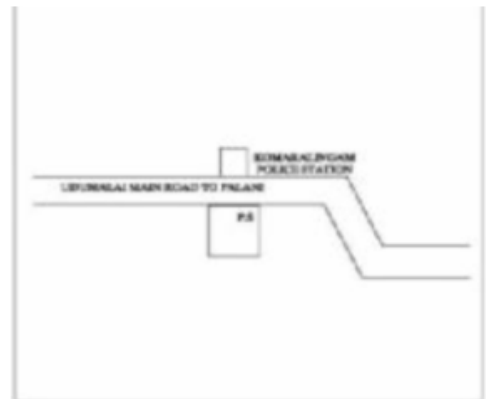

Google Map View

Polling Station Building Front View

Polling Station Front View

Cad View

Key MAP View

1 பெயர் : தங்கவேல் தந்தை பெயர் : சுப்பிரமணியம் வீட்டு எண் : 1 வயது : 56 பாலினம் : ஆண்	WTS0187450 Photo is available	2 பெயர் : தனபாக்கியம் கணவர் பெயர் : தங்கவேல் வீட்டு எண் : 1 வயது : 54 பாலினம் : பெண்	WTS0187435 Photo is available	3 பெயர் : சின்னக்கைண்ணா தந்தை பெயர் : ஜெயகிருஷ்ணன் வீட்டு எண் : 1 வயது : 51 பாலினம் : பெண்	WTS0909911 Photo is available
4 பெயர் : ரவிசுமார் தந்தை பெயர் : மாரப்பன் வீட்டு எண் : 1 வயது : 44 பாலினம் : ஆண்	WTS0555912 Photo is available	5 பெயர் : வீராச்சாமி தந்தை பெயர் : ராஜமாணிக்கம் வீட்டு எண் : 1 வயது : 41 பாலினம் : ஆண்	WTS0772947 Photo is available	6 பெயர் : சசிக்குமார் தந்தை பெயர் : ஜெயக்கிருஷ்ணன் வீட்டு எண் : 1 வயது : 32 பாலினம் : ஆண்	WTS0909861 Photo is available
7 பெயர் : வளர்மதி கணவர் பெயர் : ரவிக்குமார் வீட்டு எண் : 1-1 வயது : 36 பாலினம் : பெண்	WTS0910208 Photo is available	8 பெயர் : பத்மபிரியா கணவர் பெயர் : சசிசுமார் வீட்டு எண் : 1/1ஏ வயது : 28 பாலினம் : பெண்	WTS2101343 Photo is available	9 பெயர் : வெங்கடாசலம் தந்தை பெயர் : சென்னியப்பன் வீட்டு எண் : 1-100 வயது : 30 பாலினம் : ஆண்	WTS1140490 Photo is available
10 பெயர் : கதிரேசன் தந்தை பெயர் : ரங்கசாமி வீட்டு எண் : 1-127 வயது : 35 பாலினம் : ஆண்	WTS0854471 Photo is available	11 பெயர் : ஜெயமணி தந்தை பெயர் : மணிவேல் வீட்டு எண் : 1-127 வயது : 34 பாலினம் : பெண்	WTS0384503 Photo is available	12 பெயர் : ராமதிலகம் செ தந்தை பெயர் : செல்வராஜ் வீட்டு எண் : 1/127 வயது : 19 பாலினம் : பெண்	WTS2318343 Photo is available
13 பெயர் : கவியா தந்தை பெயர் : வேங்கிதா சாமி வீட்டு எண் : 2/128 வயது : 27 பாலினம் : பெண்	WTS1985852 Photo is available	14 பெயர் : ராஜாஸ் பிரசாத் தந்தை பெயர் : வேங்கிதாசாமி வீட்டு எண் : 2/128 வயது : 25 பாலினம் : ஆண்	WTS1993328 Photo is available	15 பெயர் : ரமேஷ்குமார் தந்தை பெயர் : பெரமணன் வீட்டு எண் : 3-268A வயது : 31 பாலினம் : ஆண்	WTS0910216 Photo is available
16 பெயர் : மஞ்சளாதேவி தந்தை பெயர் : பழனிச்சாமி வீட்டு எண் : 4-12 வயது : 27 பாலினம் : பெண்	WTS1140748 Photo is available	#2 17 பெயர் : குமாரசாமி காளிமுத்து தந்தை பெயர் : காளிமுத்து வீட்டு எண் : 4-89 வயது : 36 பாலினம் : ஆண்	WTS0968800 Photo is available	18 பெயர் : சித்ரா கணவர் பெயர் : நடராஜ் வீட்டு எண் : 5 வயது : 40 பாலினம் : பெண்	WTS1090349 Photo is available
19 பெயர் : சித்ரா கணவர் பெயர் : சந்திரன் வீட்டு எண் : 5 வயது : 36 பாலினம் : பெண்	WTS1090331 Photo is available	20 பெயர் : மணிகண்டன் தந்தை பெயர் : வடிவேல் வீட்டு எண் : 5 வயது : 28 பாலினம் : ஆண்	WTS1090323 Photo is available	21 பெயர் : மீனா பா தந்தை பெயர் : பாலமுருகன் வீட்டு எண் : 5 வயது : 27 பாலினம் : பெண்	WTS2310043 Photo is available
22 பெயர் : காளியம்மாள் கணவர் பெயர் : பிச்சைமுத்து நாயக்கர் வீட்டு எண் : 5-1 வயது : 66 பாலினம் : பெண்	WTS1630029 Photo is available	E 23 பெயர் : மணிவேல் தந்தை பெயர் : மாறிமுத்துநாயக்கர் வீட்டு எண் : 5-2 வயது : 56 பாலினம் : ஆண்	WTS1630045 Photo is available	24 பெயர் : செல்வம் மணிவேல் தந்தை பெயர் : மணிவேல் வீட்டு எண் : 5/2 வயது : 31 பாலினம் : ஆண்	WTS2317758 Photo is available
25 பெயர் : கண்டிஸ்வரி ச கணவர் பெயர் : செல்வம் வீட்டு எண் : 5/2 வயது : 31 பாலினம் : பெண்	WTS2317766 Photo is available	26 பெயர் : தங்கராஜ் தந்தை பெயர் : நாச்சிமுத்துநாயக்கர் வீட்டு எண் : 5-4 வயது : 66 பாலினம் : ஆண்	WTS1630052 Photo is available	27 பெயர் : பழனியம்மாள் கணவர் பெயர் : தங்கராஜ் வீட்டு எண் : 5-4 வயது : 59 பாலினம் : பெண்	WTS1630060 Photo is available
28 பெயர் : பாண்டிஸ்வரி தந்தை பெயர் : தங்கராஜ் வீட்டு எண் : 5-4 வயது : 31 பாலினம் : பெண்	WTS0773432 Photo is available	29 பெயர் : அருண்பாண்டியன் தந்தை பெயர் : தங்கராசு வீட்டு எண் : 5-4 வயது : 30 பாலினம் : ஆண்	WTS1046622 Photo is available	30 பெயர் : முத்துப்பாண்டி தந்தை பெயர் : தங்கராஜ் வீட்டு எண் : 5/4 வயது : 26 பாலினம் : ஆண்	WTS1179779 Photo is available