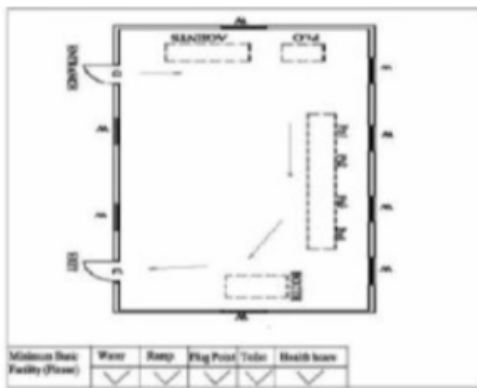

Google Map View

Polling Station Building Front View

Polling Station Front View

Cad View

Key MAP View

1 பெயர் : தங்கவேல் தந்தை பெயர் : சுப்பிரமணியம் வீட்டு எண் : 1 வயது : 56 பாலினம் : ஆண்	WTS0187450 Photo is available	2 பெயர் : தனபாக்கியம் கணவர் பெயர் : தங்கவேல் வீட்டு எண் : 1 வயது : 54 பாலினம் : பெண்	WTS0187435 Photo is available	3 பெயர் : சின்னக்கைண்ணா தந்தை பெயர் : ஜெயகிருஷ்ணன் வீட்டு எண் : 1 வயது : 51 பாலினம் : பெண்	WTS0909911 Photo is available
4 பெயர் : ரவிசுமார் தந்தை பெயர் : மாரப்பன் வீட்டு எண் : 1 வயது : 44 பாலினம் : ஆண்	WTS0555912 Photo is available	5 பெயர் : வீராச்சாமி தந்தை பெயர் : ராஜமாணிக்கம் வீட்டு எண் : 1 வயது : 41 பாலினம் : ஆண்	WTS0772947 Photo is available	6 பெயர் : சசிக்குமார் தந்தை பெயர் : ஜெயக்கிருஷ்ணன் வீட்டு எண் : 1 வயது : 32 பாலினம் : ஆண்	WTS0909861 Photo is available
7 பெயர் : வளர்மதி கணவர் பெயர் : ரவிக்குமார் வீட்டு எண் : 1-1 வயது : 36 பாலினம் : பெண்	WTS0910208 Photo is available	8 பெயர் : பத்மபிரியா கணவர் பெயர் : சசிசுமார் வீட்டு எண் : 1/1ஏ வயது : 28 பாலினம் : பெண்	WTS2101343 Photo is available	9 பெயர் : வெங்கடாசலம் தந்தை பெயர் : சென்னியப்பன் வீட்டு எண் : 1-100 வயது : 30 பாலினம் : ஆண்	WTS1140490 Photo is available
10 பெயர் : கதிரேசன் தந்தை பெயர் : ரங்கசாமி வீட்டு எண் : 1-127 வயது : 35 பாலினம் : ஆண்	WTS0854471 Photo is available	11 பெயர் : ஜெயமணி தந்தை பெயர் : மணிவேல் வீட்டு எண் : 1-127 வயது : 34 பாலினம் : பெண்	WTS0384503 Photo is available	12 பெயர் : ராமதிலகம் செ தந்தை பெயர் : செல்வராஜ் வீட்டு எண் : 1/127 வயது : 19 பாலினம் : பெண்	WTS2318343 Photo is available
13 பெயர் : கவியா தந்தை பெயர் : வேங்கிதா சாமி வீட்டு எண் : 2/128 வயது : 27 பாலினம் : பெண்	WTS1985852 Photo is available	14 பெயர் : ராஜாஸ் பிரசாத் தந்தை பெயர் : வேங்கிதாசாமி வீட்டு எண் : 2/128 வயது : 25 பாலினம் : ஆண்	WTS1993328 Photo is available	15 பெயர் : ரமேஷ்குமார் தந்தை பெயர் : பெரமணன் வீட்டு எண் : 3-268A வயது : 31 பாலினம் : ஆண்	WTS0910216 Photo is available
16 பெயர் : மஞ்சளாதேவி தந்தை பெயர் : பழனிச்சாமி வீட்டு எண் : 4-12 வயது : 27 பாலினம் : பெண்	WTS1140748 Photo is available	#2 17 பெயர் : குமாரசாமி காளிமுத்து தந்தை பெயர் : காளிமுத்து வீட்டு எண் : 4-89 வயது : 36 பாலினம் : ஆண்	WTS0968800 Photo is available	18 பெயர் : சித்ரா கணவர் பெயர் : நடராஜ் வீட்டு எண் : 5 வயது : 40 பாலினம் : பெண்	WTS1090349 Photo is available
19 பெயர் : சித்ரா கணவர் பெயர் : சந்திரன் வீட்டு எண் : 5 வயது : 36 பாலினம் : பெண்	WTS1090331 Photo is available	20 பெயர் : மணிகண்டன் தந்தை பெயர் : வடிவேல் வீட்டு எண் : 5 வயது : 28 பாலினம் : ஆண்	WTS1090323 Photo is available	21 பெயர் : மீனா பா தந்தை பெயர் : பாலமுருகன் வீட்டு எண் : 5 வயது : 27 பாலினம் : பெண்	WTS2310043 Photo is available
22 பெயர் : காளியம்மாள் கணவர் பெயர் : பிச்சைமுத்து நாயக்கர் வீட்டு எண் : 5-1 வயது : 66 பாலினம் : பெண்	WTS1630029 Photo is available	E 23 பெயர் : மணிவேல் தந்தை பெயர் : மாறிமுத்துநாயக்கர் வீட்டு எண் : 5-2 வயது : 56 பாலினம் : ஆண்	WTS1630045 Photo is available	24 பெயர் : செல்வம் மணிவேல் தந்தை பெயர் : மணிவேல் வீட்டு எண் : 5/2 வயது : 31 பாலினம் : ஆண்	WTS2317758 Photo is available
25 பெயர் : கண்டிஸ்வரி ச கணவர் பெயர் : செல்வம் வீட்டு எண் : 5/2 வயது : 31 பாலினம் : பெண்	WTS2317766 Photo is available	26 பெயர் : தங்கராஜ் தந்தை பெயர் : நாச்சிமுத்துநாயக்கர் வீட்டு எண் : 5-4 வயது : 66 பாலினம் : ஆண்	WTS1630052 Photo is available	27 பெயர் : பழனியம்மாள் கணவர் பெயர் : தங்கராஜ் வீட்டு எண் : 5-4 வயது : 59 பாலினம் : பெண்	WTS1630060 Photo is available
28 பெயர் : பாண்டிஸ்வரி தந்தை பெயர் : தங்கராஜ் வீட்டு எண் : 5-4 வயது : 31 பாலினம் : பெண்	WTS0773432 Photo is available	29 பெயர் : அருண்பாண்டியன் தந்தை பெயர் : தங்கராசு வீட்டு எண் : 5-4 வயது : 30 பாலினம் : ஆண்	WTS1046622 Photo is available	30 பெயர் : முத்துப்பாண்டி தந்தை பெயர் : தங்கராஜ் வீட்டு எண் : 5/4 வயது : 26 பாலினம் : ஆண்	WTS1179779 Photo is available