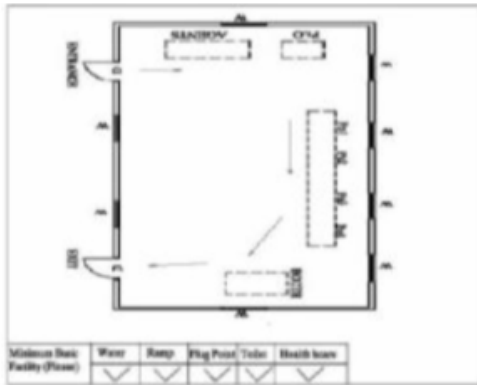

Google Map View

Polling Station Building Front View

Polling Station Front View

Cad View

Key MAP View

1 பெயர் : ஜோதிமணி கணவர் பெயர் : செந்தில்குமார் வீட்டு எண் : 3/306 வயது : 43 பாலினம் : பெண் Photo is available	WTS0554238	2 பெயர் : ஆனந்த குமார் தந்தை பெயர் : திருமலைசாமி வீட்டு எண் : 3/311ஏ வயது : 28 பாலினம் : ஆண் Photo is available	WTS1179795	# 3 பெயர் : அம்சவேணி கணவர் பெயர் : சுப்பிரமணியம் வீட்டு எண் : 4/42 வயது : 52 பாலினம் : பெண் Photo is available	CCN3480282
4 பெயர் : நாகரத்தினம் கணவர் பெயர் : பாலமுருகன் வீட்டு எண் : 5 வயது : 50 பாலினம் : பெண் Photo is available	WTS1090398	5 பெயர் : புவனேஷ்வரி தந்தை பெயர் : பாலமுருகன் வீட்டு எண் : 5 வயது : 33 பாலினம் : பெண் Photo is available	WTS1090372	6 பெயர் : பேபி கணவர் பெயர் : மறப்பண் வீட்டு எண் : 5 வயது : 27 பாலினம் : பெண் Photo is available	WTS1991496
7 பெயர் : மணிகண்டன் இதரர் பெயர் : கோபால்நாயக்கர் வீட்டு எண் : 5/1 ஏ வயது : 38 பாலினம் : ஆண் Photo is available	WTS2194553	8 பெயர் : மாசிலாமணி தந்தை பெயர் : நாகராஜ் வீட்டு எண் : 5/3 வயது : 24 பாலினம் : ஆண் Photo is available	WTS1989318	9 பெயர் : திருமலைசாமி செ தந்தை பெயர் : செந்தில்குமார் வீட்டு எண் : 5/11 வயது : 29 பாலினம் : ஆண் Photo is available	WTS2087179
10 பெயர் : மோகனப்பிரியா கணவர் பெயர் : திருமலைசாமி வீட்டு எண் : 5/11 வயது : 29 பாலினம் : பெண் Photo is available	WTS2126258	11 பெயர் : மஸானியமல தந்தை பெயர் : தங்கவேல் வீட்டு எண் : 5/28 வயது : 29 பாலினம் : பெண் Photo is available	WTS1998368	12 பெயர் : ஜெயகுர்யா தந்தை பெயர் : பழனிசாமி வீட்டு எண் : 5-28 வயது : 23 பாலினம் : ஆண் Photo is available	WTS2022960
13 பெயர் : காளியம்மாள் கணவர் பெயர் : கிருஷ்ணன் வீட்டு எண் : 5/29 வயது : 45 பாலினம் : பெண் Photo is available	WTS2000537	14 பெயர் : வினோத் ர தந்தை பெயர் : ரவிசங்கர் வீட்டு எண் : 5/31 வயது : 21 பாலினம் : ஆண் Photo is available	WTS2250850	15 பெயர் : சுரேஷ் ச தந்தை பெயர் : சம்பத் வீட்டு எண் : 5/35 வயது : 28 பாலினம் : ஆண் Photo is available	WTS2127678
16 பெயர் : வஞ்சிக்கொடி கணவர் பெயர் : அம்மாசை வீட்டு எண் : 5-40 வயது : 31 பாலினம் : பெண் Photo is available	WTS2022366	17 பெயர் : பேபி கணவர் பெயர் : திருமுருகன் வீட்டு எண் : 5/55 வயது : 43 பாலினம் : பெண் Photo is available	WTS2126183	18 பெயர் : மஞ்ச தந்தை பெயர் : பழனியப்பன் வீட்டு எண் : 5/56 வயது : 26 பாலினம் : பெண் Photo is available	WTS2088300
19 பெயர் : ஜோதி மீனா தந்தை பெயர் : சக்திவேல் வீட்டு எண் : 5/81 வயது : 26 பாலினம் : பெண் Photo is available	WTS2000503	20 பெயர் : விக்னேஷ் தந்தை பெயர் : பொன்னுசாமி வீட்டு எண் : 5/83 வயது : 24 பாலினம் : ஆண் Photo is available	WTS1988971	21 பெயர் : மானிக்கம் தந்தை பெயர் : கோந்டாசயந வீட்டு எண் : 5/106 வயது : 25 பாலினம் : ஆண் Photo is available	WTS1983436
22 பெயர் : அனிதா கணவர் பெயர் : கருப்புசாமி வீட்டு எண் : 5/119 வயது : 21 பாலினம் : பெண் Photo is available	WTS2231306	23 பெயர் : மஸநம் தந்தை பெயர் : லக்ஷ்மணன் வீட்டு எண் : 5/121 வயது : 28 பாலினம் : ஆண் Photo is available	WTS1979954	24 பெயர் : முத்துமாரி தந்தை பெயர் : லட்சுமணன் வீட்டு எண் : 5/121 வயது : 25 பாலினம் : பெண் Photo is available	WTS2077527
25 பெயர் : பிரகாஷ் தாயின் பெயர் : காளியம்மாள் வீட்டு எண் : 5-125 வயது : 34 பாலினம் : ஆண் Photo is available	WTS1046812	26 பெயர் : செளந்தர்யா கா தந்தை பெயர் : காளியப்பன் வீட்டு எண் : 5/127 வயது : 20 பாலினம் : பெண் Photo is available	WTS2238905	27 பெயர் : மாரியம்மாள் தந்தை பெயர் : கண்ணன் வீட்டு எண் : 5-150 வயது : 26 பாலினம் : பெண் Photo is available	WTS2011229
28 பெயர் : அன்னகோடி கணவர் பெயர் : சுருவாயுரப்பந் வீட்டு எண் : 5/156 வயது : 38 பாலினம் : பெண் Photo is available	WTS1979780	29 பெயர் : வேலுசாமி தந்தை பெயர் : ரமசாமி வீட்டு எண் : 5/170 வயது : 52 பாலினம் : ஆண் Photo is available	WTS2140028	30 பெயர் : துரையம்மாள் கணவர் பெயர் : வேலுசாமி வீட்டு எண் : 5/170 வயது : 48 பாலினம் : பெண் Photo is available	WTS2140150