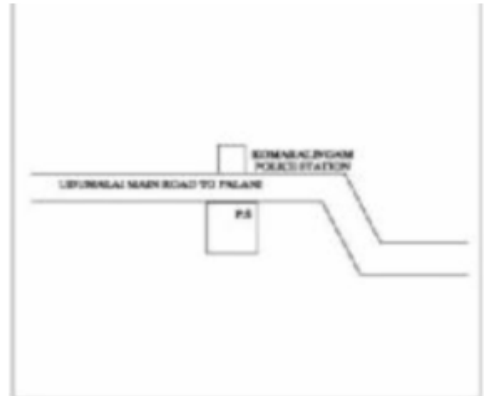

Google Map View

Polling Station Building Front View

Polling Station Front View

Cad View

Key MAP View

1 பெயர் : ஜோதிமணி கணவர் பெயர் : செந்தில்குமார் வீட்டு எண் : 3/306 வயது : 43 பாலினம் : பெண் Photo is available	WTS0554238	2 பெயர் : ஆனந்த குமார் தந்தை பெயர் : திருமலைசாமி வீட்டு எண் : 3/311ஏ வயது : 28 பாலினம் : ஆண் Photo is available	WTS1179795	# 3 பெயர் : அம்சவேணி கணவர் பெயர் : சுப்பிரமணியம் வீட்டு எண் : 4/42 வயது : 52 பாலினம் : பெண் Photo is available	CCN3480282
4 பெயர் : நாகரத்தினம் கணவர் பெயர் : பாலமுருகன் வீட்டு எண் : 5 வயது : 50 பாலினம் : பெண் Photo is available	WTS1090398	5 பெயர் : புவனேஷ்வரி தந்தை பெயர் : பாலமுருகன் வீட்டு எண் : 5 வயது : 33 பாலினம் : பெண் Photo is available	WTS1090372	6 பெயர் : பேபி கணவர் பெயர் : மறப்பண் வீட்டு எண் : 5 வயது : 27 பாலினம் : பெண் Photo is available	WTS1991496
7 பெயர் : மணிகண்டன் இதரர் பெயர் : கோபால்நாயக்கர் வீட்டு எண் : 5/1 ஏ வயது : 38 பாலினம் : ஆண் Photo is available	WTS2194553	8 பெயர் : மாசிலாமணி தந்தை பெயர் : நாகராஜ் வீட்டு எண் : 5/3 வயது : 24 பாலினம் : ஆண் Photo is available	WTS1989318	9 பெயர் : திருமலைசாமி செ தந்தை பெயர் : செந்தில்குமார் வீட்டு எண் : 5/11 வயது : 29 பாலினம் : ஆண் Photo is available	WTS2087179
10 பெயர் : மோகனப்பிரியா கணவர் பெயர் : திருமலைசாமி வீட்டு எண் : 5/11 வயது : 29 பாலினம் : பெண் Photo is available	WTS2126258	11 பெயர் : மஸானியமல தந்தை பெயர் : தங்கவேல் வீட்டு எண் : 5/28 வயது : 29 பாலினம் : பெண் Photo is available	WTS1998368	12 பெயர் : ஜெயகுர்யா தந்தை பெயர் : பழனிசாமி வீட்டு எண் : 5-28 வயது : 23 பாலினம் : ஆண் Photo is available	WTS2022960
13 பெயர் : காளியம்மாள் கணவர் பெயர் : கிருஷ்ணன் வீட்டு எண் : 5/29 வயது : 45 பாலினம் : பெண் Photo is available	WTS2000537	14 பெயர் : வினோத் ர தந்தை பெயர் : ரவிசங்கர் வீட்டு எண் : 5/31 வயது : 21 பாலினம் : ஆண் Photo is available	WTS2250850	15 பெயர் : சுரேஷ் ச தந்தை பெயர் : சம்பத் வீட்டு எண் : 5/35 வயது : 28 பாலினம் : ஆண் Photo is available	WTS2127678
16 பெயர் : வஞ்சிக்கொடி கணவர் பெயர் : அம்மாசை வீட்டு எண் : 5-40 வயது : 31 பாலினம் : பெண் Photo is available	WTS2022366	17 பெயர் : பேபி கணவர் பெயர் : திருமுருகன் வீட்டு எண் : 5/55 வயது : 43 பாலினம் : பெண் Photo is available	WTS2126183	18 பெயர் : மஞ்ச தந்தை பெயர் : பழனியப்பன் வீட்டு எண் : 5/56 வயது : 26 பாலினம் : பெண் Photo is available	WTS2088300
19 பெயர் : ஜோதி மீனா தந்தை பெயர் : சக்திவேல் வீட்டு எண் : 5/81 வயது : 26 பாலினம் : பெண் Photo is available	WTS2000503	20 பெயர் : விக்னேஷ் தந்தை பெயர் : பொன்னுசாமி வீட்டு எண் : 5/83 வயது : 24 பாலினம் : ஆண் Photo is available	WTS1988971	21 பெயர் : மானிக்கம் தந்தை பெயர் : கோந்டாசயந வீட்டு எண் : 5/106 வயது : 25 பாலினம் : ஆண் Photo is available	WTS1983436
22 பெயர் : அனிதா கணவர் பெயர் : கருப்புசாமி வீட்டு எண் : 5/119 வயது : 21 பாலினம் : பெண் Photo is available	WTS2231306	23 பெயர் : மஸநம் தந்தை பெயர் : லக்ஷ்மணன் வீட்டு எண் : 5/121 வயது : 28 பாலினம் : ஆண் Photo is available	WTS1979954	24 பெயர் : முத்துமாரி தந்தை பெயர் : லட்சுமணன் வீட்டு எண் : 5/121 வயது : 25 பாலினம் : பெண் Photo is available	WTS2077527
25 பெயர் : பிரகாஷ் தாயின் பெயர் : காளியம்மாள் வீட்டு எண் : 5-125 வயது : 34 பாலினம் : ஆண் Photo is available	WTS1046812	26 பெயர் : செளந்தர்யா கா தந்தை பெயர் : காளியப்பன் வீட்டு எண் : 5/127 வயது : 20 பாலினம் : பெண் Photo is available	WTS2238905	27 பெயர் : மாரியம்மாள் தந்தை பெயர் : கண்ணன் வீட்டு எண் : 5-150 வயது : 26 பாலினம் : பெண் Photo is available	WTS2011229
28 பெயர் : அன்னகோடி கணவர் பெயர் : சுருவாயுரப்பந் வீட்டு எண் : 5/156 வயது : 38 பாலினம் : பெண் Photo is available	WTS1979780	29 பெயர் : வேலுசாமி தந்தை பெயர் : ரமசாமி வீட்டு எண் : 5/170 வயது : 52 பாலினம் : ஆண் Photo is available	WTS2140028	30 பெயர் : துரையம்மாள் கணவர் பெயர் : வேலுசாமி வீட்டு எண் : 5/170 வயது : 48 பாலினம் : பெண் Photo is available	WTS2140150