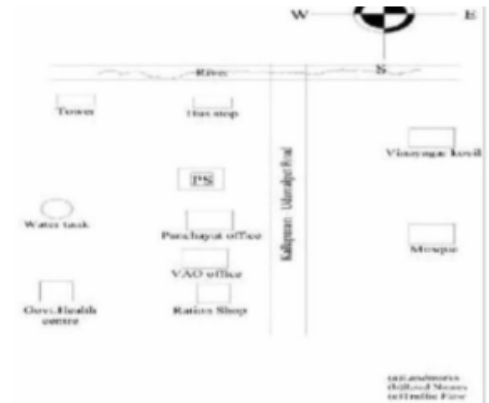

Cad View

Key MAP View