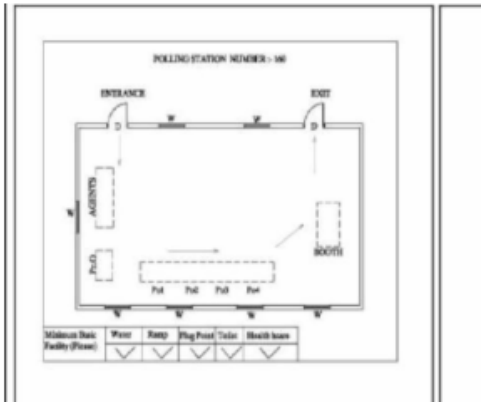

Google Map View

Polling Station Building Front View

Polling Station Front View

Cad View

Key MAP View

1 பெயர் : கார்த்திகைச்செல்வி கணவர் பெயர் : மகேந்திரன் கார்த்திகைச்செல்வி வீட்டு எண் : 00 வயது : 28 பாலினம் : பெண்	WTS2213395 Photo is available	2 பெயர் : வடிவேல் தந்தை பெயர் : சுப்பையா வீட்டு எண் : 1 வயது : 64 பாலினம் : ஆண்	WTS0560508 Photo is available	3 பெயர் : தெய்வநாயகி கணவர் பெயர் : வடிவேல் வீட்டு எண் : 1 வயது : 59 பாலினம் : பெண்	WTS0560532 Photo is available
4 பெயர் : சாந்தி கணவர் பெயர் : வடிவேல் வீட்டு எண் : 1 வயது : 59 பாலினம் : பெண்	CCN5145693 Photo is available	5 பெயர் : தனலட்சுமி இதரர் பெயர் : கரிகாலன் வீட்டு எண் : 1 வயது : 53 பாலினம் : பெண்	WTS0560649 Photo is available	6 பெயர் : தனபாலன் தந்தை பெயர் : வீராத்தாள் வீட்டு எண் : 1 வயது : 48 பாலினம் : ஆண்	WTS0382481 Photo is available
7 பெயர் : கவிதா தந்தை பெயர் : செல்வராஜ் வீட்டு எண் : 1 வயது : 34 பாலினம் : ஆண்	WTS0559641 Photo is available	8 பெயர் : பிரியா தந்தை பெயர் : கிருஷ்ணன் வீட்டு எண் : 1 வயது : 27 பாலினம் : பெண்	WTS1208826 Photo is available	9 பெயர் : சுப்சந்திரபோஸ் தந்தை பெயர் : சின்னப்பன் வீட்டு எண் : 1 வயது : 26 பாலினம் : ஆண்	WTS1208784 Photo is available
10 பெயர் : சின்னதுரை தந்தை பெயர் : ராஜன் வீட்டு எண் : 1 வயது : 26 பாலினம் : ஆண்	WTS1220573 Photo is available	11 பெயர் : அலடியம்மால் தந்தை பெயர் : மாரியப்பன் வீட்டு எண் : 1 வயது : 26 பாலினம் : பெண்	WTS1220599 Photo is available	12 பெயர் : அலடிதுரை தந்தை பெயர் : மாவளப்பன் வீட்டு எண் : 1 வயது : 26 பாலினம் : ஆண்	WTS1228543 Photo is available
13 பெயர் : ரசுஷன் தாயின் பெயர் : லலிதாமணி வீட்டு எண் : 1 வயது : 25 பாலினம் : பெண்	WTS1994409 Photo is available	14 பெயர் : காலஸீலேவலந் பி தந்தை பெயர் : பப்பூசாமி வீட்டு எண் : 1 வயது : 23 பாலினம் : ஆண்	WTS2217701 Photo is available	15 பெயர் : கண்ணன் தந்தை பெயர் : முருகேசன் வீட்டு எண் : 1-1F-35 வயது : 56 பாலினம் : ஆண்	WTS0189274 Photo is available
16 பெயர் : மைதிலி கணவர் பெயர் : கண்ணன் வீட்டு எண் : 1-1F-35 வயது : 50 பாலினம் : பெண்	WTS0189282 Photo is available	17 பெயர் : நாகஜோதி கணவர் பெயர் : அருண் குமார் வீட்டு எண் : 1/2 வயது : 27 பாலினம் : பெண்	WTS2072874 Photo is available	18 பெயர் : ராஜலக்ஷ்மி கணவர் பெயர் : கிருஷ்ண ராஜா சேகர் வீட்டு எண் : 1/3 வயது : 24 பாலினம் : பெண்	WTS2027167 Photo is available
19 பெயர் : நாகதீபக் தி தந்தை பெயர் : தில்லைமுருகேசன் சு வீட்டு எண் : 1/3ஏ வயது : 25 பாலினம் : ஆண்	WTS1954353 Photo is available	20 பெயர் : உமா ராணி கணவர் பெயர் : நாகராஜ் வீட்டு எண் : 1-4 வயது : 40 பாலினம் : பெண்	WTS0189688 Photo is available	21 பெயர் : சச்சுக்குமார் தந்தை பெயர் : பாலதெண்டபாணி வீட்டு எண் : 1-4 வயது : 30 பாலினம் : ஆண்	WTS0776195 Photo is available
22 பெயர் : வெங்கடேஸ் தந்தை பெயர் : பொன்னுசாமி வீட்டு எண் : 1-4-7 வயது : 34 பாலினம் : ஆண்	WTS0561605 Photo is available	23 பெயர் : கார்த்திகேயன் தந்தை பெயர் : பொன்னுச்சாமி வீட்டு எண் : 1-4-7 வயது : 32 பாலினம் : ஆண்	WTS0561571 Photo is available	24 பெயர் : அனீஸ்பாத்திமா கணவர் பெயர் : நாசர்தீன் வீட்டு எண் : 1-4-9C வயது : 47 பாலினம் : பெண்	WTS0189787 Photo is available
25 பெயர் : வேல்முருகன் தந்தை பெயர் : வேலாயுதம் வீட்டு எண் : 1-5 வயது : 52 பாலினம் : ஆண்	WTS0427476 Photo is available	26 பெயர் : அபூர்வம் கணவர் பெயர் : வேல்முருகன் வீட்டு எண் : 1-5 வயது : 38 பாலினம் : பெண்	WTS0427468 Photo is available	27 பெயர் : பழனிக் குமார் தந்தை பெயர் : கோபி வீட்டு எண் : 1-5 வயது : 31 பாலினம் : ஆண்	WTS0776385 Photo is available
28 பெயர் : மோகன்ராஜ் தந்தை பெயர் : கோபி வீட்டு எண் : 1-5 வயது : 31 பாலினம் : ஆண்	WTS0776294 Photo is available	29 பெயர் : முன்னீஸ்வரி கணவர் பெயர் : கருப்புச்சாமி வீட்டு எண் : 1-6A வயது : 52 பாலினம் : பெண்	WTS0189175 Photo is available	30 பெயர் : அங்காஸ்வரி கணவர் பெயர் : கிருஷ்ணசாமி வீட்டு எண் : 1-7 வயது : 33 பாலினம் : பெண்	WTS0910885 Photo is available