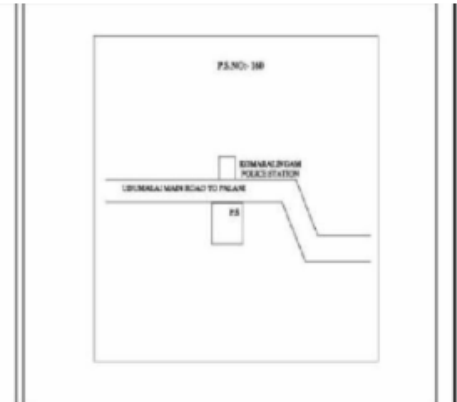

Google Map View

Polling Station Building Front View

Polling Station Front View

Cad View

Key MAP View

1 பெயர் : கார்த்திகைச்செல்வி கணவர் பெயர் : மகேந்திரன் கார்த்திகைச்செல்வி வீட்டு எண் : 00 வயது : 28 பாலினம் : பெண்	WTS2213395 Photo is available	2 பெயர் : வடிவேல் தந்தை பெயர் : சுப்பையா வீட்டு எண் : 1 வயது : 64 பாலினம் : ஆண்	WTS0560508 Photo is available	3 பெயர் : தெய்வநாயகி கணவர் பெயர் : வடிவேல் வீட்டு எண் : 1 வயது : 59 பாலினம் : பெண்	WTS0560532 Photo is available
4 பெயர் : சாந்தி கணவர் பெயர் : வடிவேல் வீட்டு எண் : 1 வயது : 59 பாலினம் : பெண்	CCN5145693 Photo is available	5 பெயர் : தனலட்சுமி இதரர் பெயர் : கரிகாலன் வீட்டு எண் : 1 வயது : 53 பாலினம் : பெண்	WTS0560649 Photo is available	6 பெயர் : தனபாலன் தந்தை பெயர் : வீராத்தாள் வீட்டு எண் : 1 வயது : 48 பாலினம் : ஆண்	WTS0382481 Photo is available
7 பெயர் : கவிதா தந்தை பெயர் : செல்வராஜ் வீட்டு எண் : 1 வயது : 34 பாலினம் : ஆண்	WTS0559641 Photo is available	8 பெயர் : பிரியா தந்தை பெயர் : கிருஷ்ணன் வீட்டு எண் : 1 வயது : 27 பாலினம் : பெண்	WTS1208826 Photo is available	9 பெயர் : சுப்சந்திரபோஸ் தந்தை பெயர் : சின்னப்பன் வீட்டு எண் : 1 வயது : 26 பாலினம் : ஆண்	WTS1208784 Photo is available
10 பெயர் : சின்னதுரை தந்தை பெயர் : ராஜன் வீட்டு எண் : 1 வயது : 26 பாலினம் : ஆண்	WTS1220573 Photo is available	11 பெயர் : அலடியம்மால் தந்தை பெயர் : மாரியப்பன் வீட்டு எண் : 1 வயது : 26 பாலினம் : பெண்	WTS1220599 Photo is available	12 பெயர் : அலடிதுரை தந்தை பெயர் : மாவளப்பன் வீட்டு எண் : 1 வயது : 26 பாலினம் : ஆண்	WTS1228543 Photo is available
13 பெயர் : ரசுஷன் தாயின் பெயர் : லலிதாமணி வீட்டு எண் : 1 வயது : 25 பாலினம் : பெண்	WTS1994409 Photo is available	14 பெயர் : காலஸீலேவலந் பி தந்தை பெயர் : பப்பூசாமி வீட்டு எண் : 1 வயது : 23 பாலினம் : ஆண்	WTS2217701 Photo is available	15 பெயர் : கண்ணன் தந்தை பெயர் : முருகேசன் வீட்டு எண் : 1-1F-35 வயது : 56 பாலினம் : ஆண்	WTS0189274 Photo is available
16 பெயர் : மைதிலி கணவர் பெயர் : கண்ணன் வீட்டு எண் : 1-1F-35 வயது : 50 பாலினம் : பெண்	WTS0189282 Photo is available	17 பெயர் : நாகஜோதி கணவர் பெயர் : அருண் குமார் வீட்டு எண் : 1/2 வயது : 27 பாலினம் : பெண்	WTS2072874 Photo is available	18 பெயர் : ராஜலக்ஷ்மி கணவர் பெயர் : கிருஷ்ண ராஜா சேகர் வீட்டு எண் : 1/3 வயது : 24 பாலினம் : பெண்	WTS2027167 Photo is available
19 பெயர் : நாகதீபக் தி தந்தை பெயர் : தில்லைமுருகேசன் சு வீட்டு எண் : 1/3ஏ வயது : 25 பாலினம் : ஆண்	WTS1954353 Photo is available	20 பெயர் : உமா ராணி கணவர் பெயர் : நாகராஜ் வீட்டு எண் : 1-4 வயது : 40 பாலினம் : பெண்	WTS0189688 Photo is available	21 பெயர் : சச்சுக்குமார் தந்தை பெயர் : பாலதெண்டபாணி வீட்டு எண் : 1-4 வயது : 30 பாலினம் : ஆண்	WTS0776195 Photo is available
22 பெயர் : வெங்கடேஸ் தந்தை பெயர் : பொன்னுசாமி வீட்டு எண் : 1-4-7 வயது : 34 பாலினம் : ஆண்	WTS0561605 Photo is available	23 பெயர் : கார்த்திகேயன் தந்தை பெயர் : பொன்னுச்சாமி வீட்டு எண் : 1-4-7 வயது : 32 பாலினம் : ஆண்	WTS0561571 Photo is available	24 பெயர் : அனீஸ்பாத்திமா கணவர் பெயர் : நாசர்தீன் வீட்டு எண் : 1-4-9C வயது : 47 பாலினம் : பெண்	WTS0189787 Photo is available
25 பெயர் : வேல்முருகன் தந்தை பெயர் : வேலாயுதம் வீட்டு எண் : 1-5 வயது : 52 பாலினம் : ஆண்	WTS0427476 Photo is available	26 பெயர் : அபூர்வம் கணவர் பெயர் : வேல்முருகன் வீட்டு எண் : 1-5 வயது : 38 பாலினம் : பெண்	WTS0427468 Photo is available	27 பெயர் : பழனிக் குமார் தந்தை பெயர் : கோபி வீட்டு எண் : 1-5 வயது : 31 பாலினம் : ஆண்	WTS0776385 Photo is available
28 பெயர் : மோகன்ராஜ் தந்தை பெயர் : கோபி வீட்டு எண் : 1-5 வயது : 31 பாலினம் : ஆண்	WTS0776294 Photo is available	29 பெயர் : முன்னீஸ்வரி கணவர் பெயர் : கருப்புச்சாமி வீட்டு எண் : 1-6A வயது : 52 பாலினம் : பெண்	WTS0189175 Photo is available	30 பெயர் : அங்காஸ்வரி கணவர் பெயர் : கிருஷ்ணசாமி வீட்டு எண் : 1-7 வயது : 33 பாலினம் : பெண்	WTS0910885 Photo is available